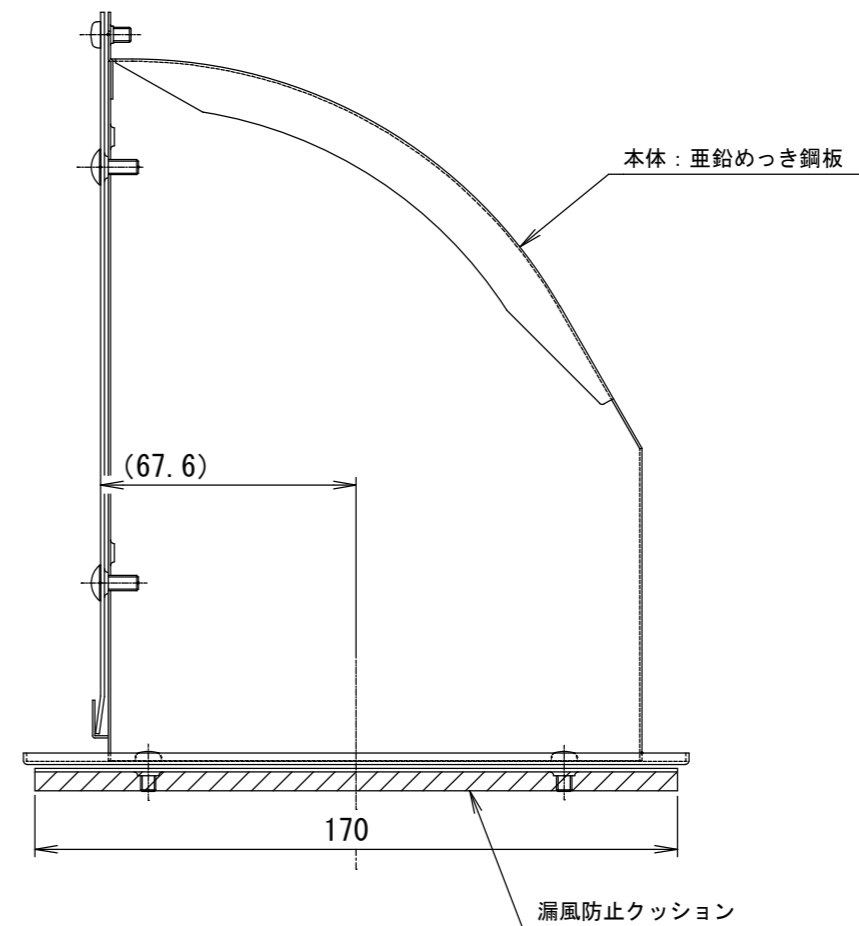

記号	変更履歴	技連番号	年月日	担当
△A				
△B				
△C				
△D				
△E				

FAN-15LDFH		109WK900		-		-	
型名		製品コード		色調		区分No.	
承認	照査	設計	製図	変更承認	変更照査	型名 FAN-15LDFH	
		篠原	篠原			図番 パナソニック株式会社殿向け 平型用L形ダクト	
		2023/03/28	2023/03/28			図名 1092253	
				尺度	1/2	変更歴	
				三角法		製品姿図	