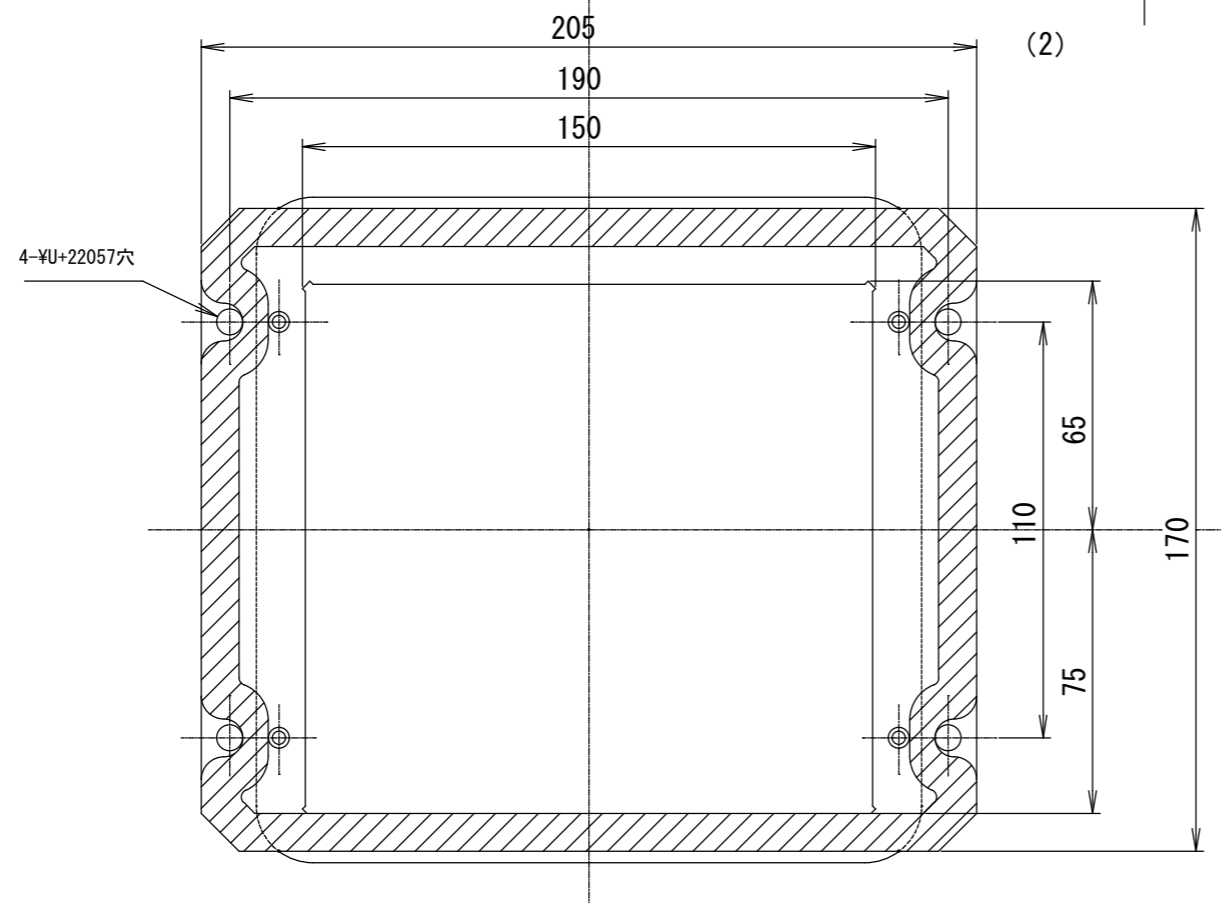

記号	変更履歴	技連番号	年月日	担当
△A				
△B				
△C				
△D				
△E				

FAN-15LDFH		109WK900		-		-	
型名		製品コード		色調		区分No.	
承認	照査	設計	製図	変更承認	変更照査	型名 FAN-15LDFH	
		篠原	篠原			図番 パナソニック株式会社殿向け 平型用L形ダクト	
		2023/03/28	2023/03/28			図名 1092253	
				尺度	1/2	変更歴	
				三角法		製品姿図	