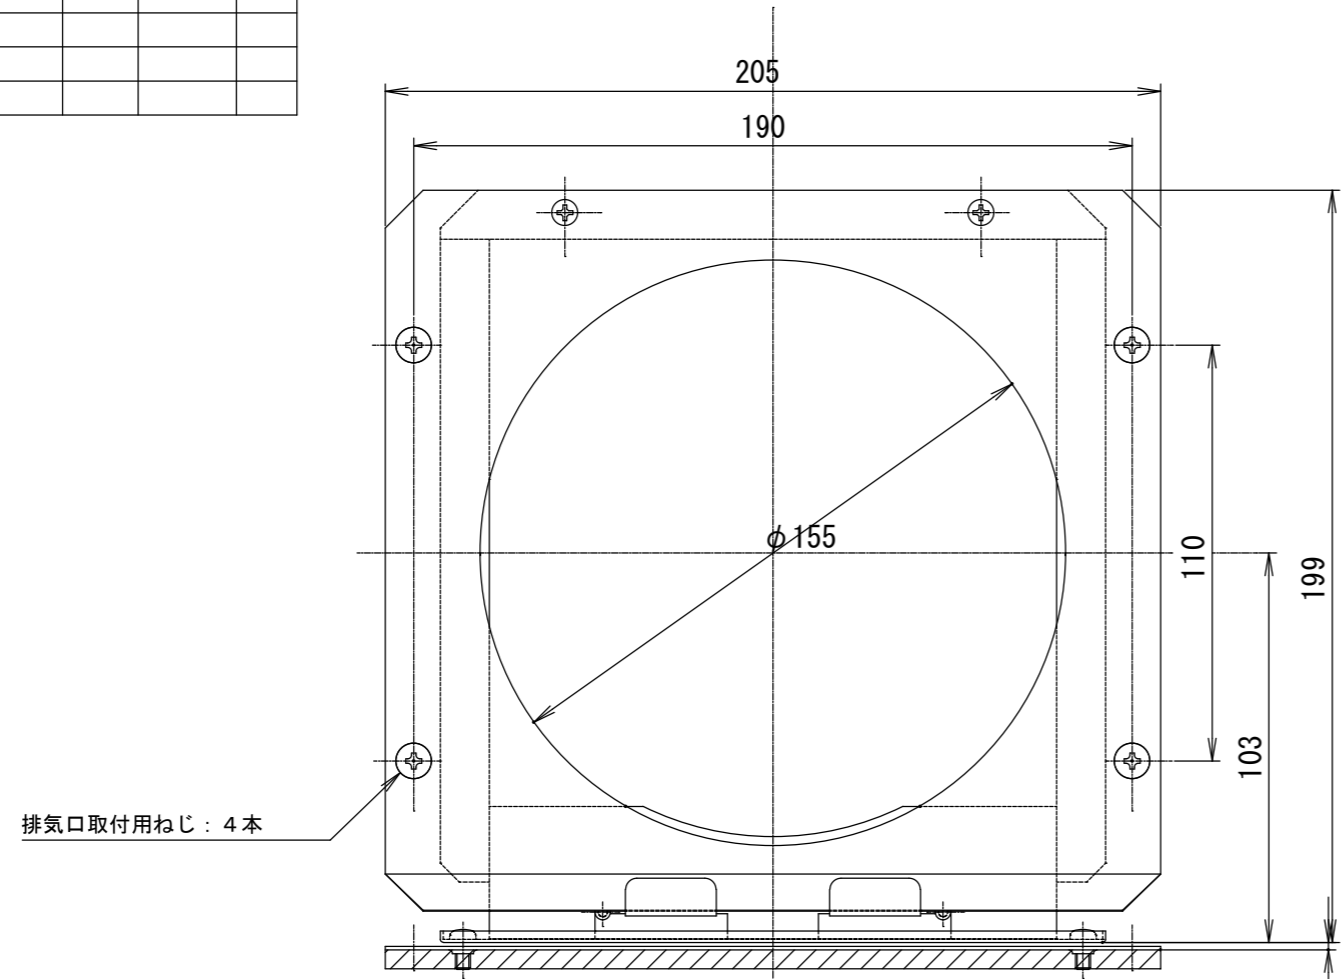

記号	変更履歴	技連番号	年月日	担当
△A				
△B				
△C				
△D				
△E				

FAN-15LDFH		109WK900		-		-	
型名		製品コード		色調		区分No.	
承認	照査	設計	製図	変更承認	変更照査	型名 FAN-15LDFH	
		篠原	篠原			図番 パナソニック株式会社殿向け 平型用L形ダクト	
		2023/03/28	2023/03/28			図名 1092253	
				尺度	1/2	変更歴	
				三角法		製品姿図	