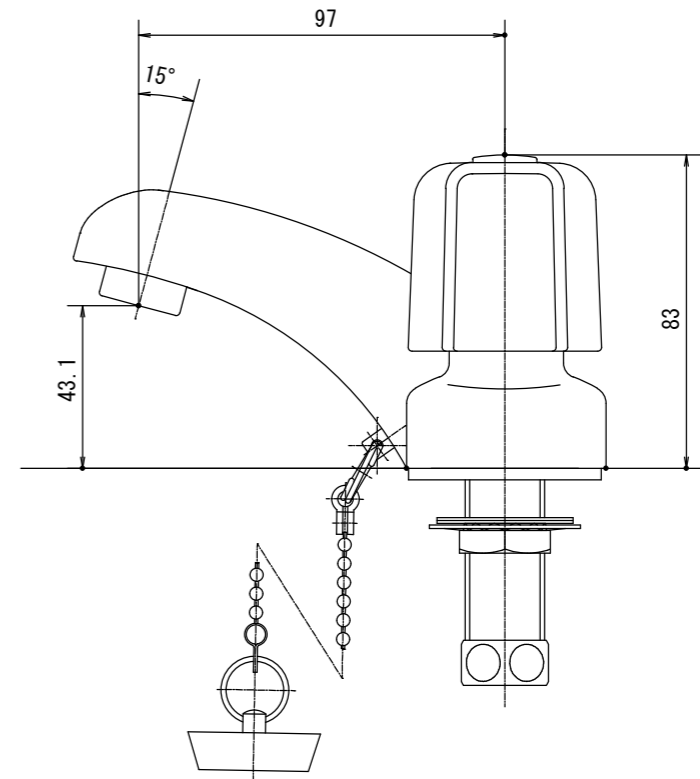

湯側 (赤)

水側 (青)

名称

混合水栓

図面名称

KM-66GCN

SCALE

FREE