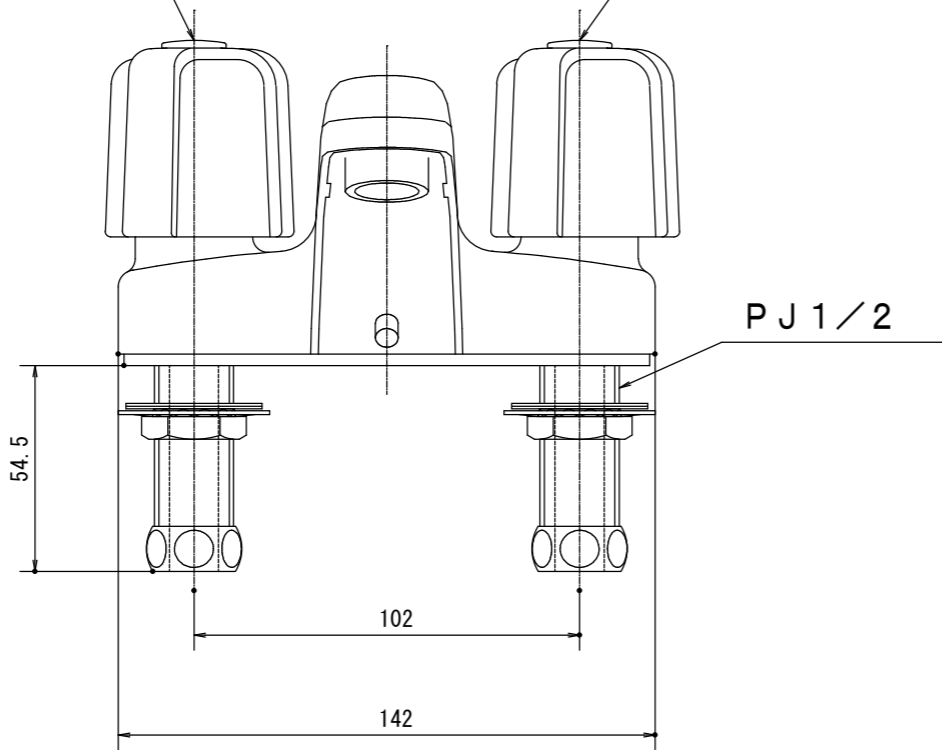

湯側 (赤)

水側 (青)

名称

混合水栓

図面名称

KM-66GCN

SCALE

FREE