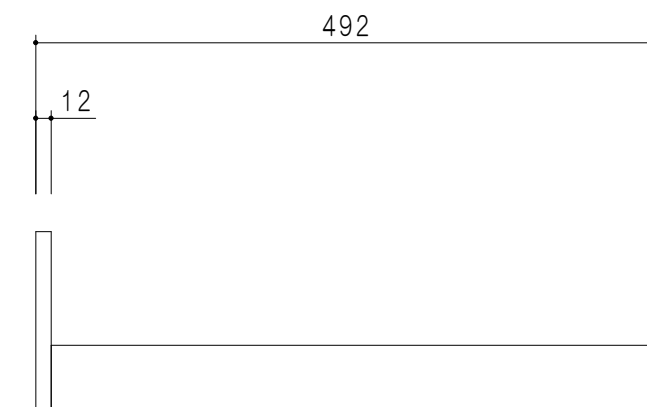

仕 様	
側 板	低圧メラミン化粧パーティクルボード 15 t
前 板	片面化粧パーティクルボード 12 t

平面図

立面図

断面図

名 称	高さ調整用 台輪	図面名称	KTB5-80-110台輪	onedo	ワンド株式会社	SCALE	1/5	DATA	2023.05.01	CHECKED	DRAWING	SHEET NO.
											T.K	