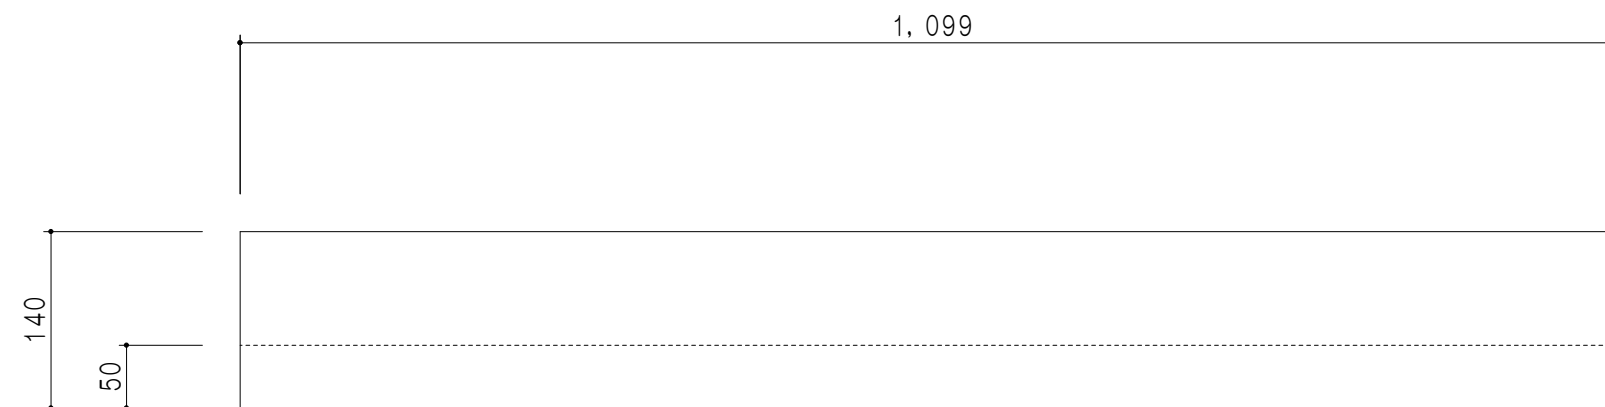

仕 様	
側 板	低圧メラミン化粧パーティクルボード 15 t
前 板	片面化粧パーティクルボード 12 t

平面図

立面図

断面図

名 称	高さ調整用 台輪	図面名称	KTB5-80-110台輪	onedo	ワンド株式会社	SCALE	1/5	DATA	2023.05.01	CHECKED	DRAWING	SHEET NO.
											T.K	