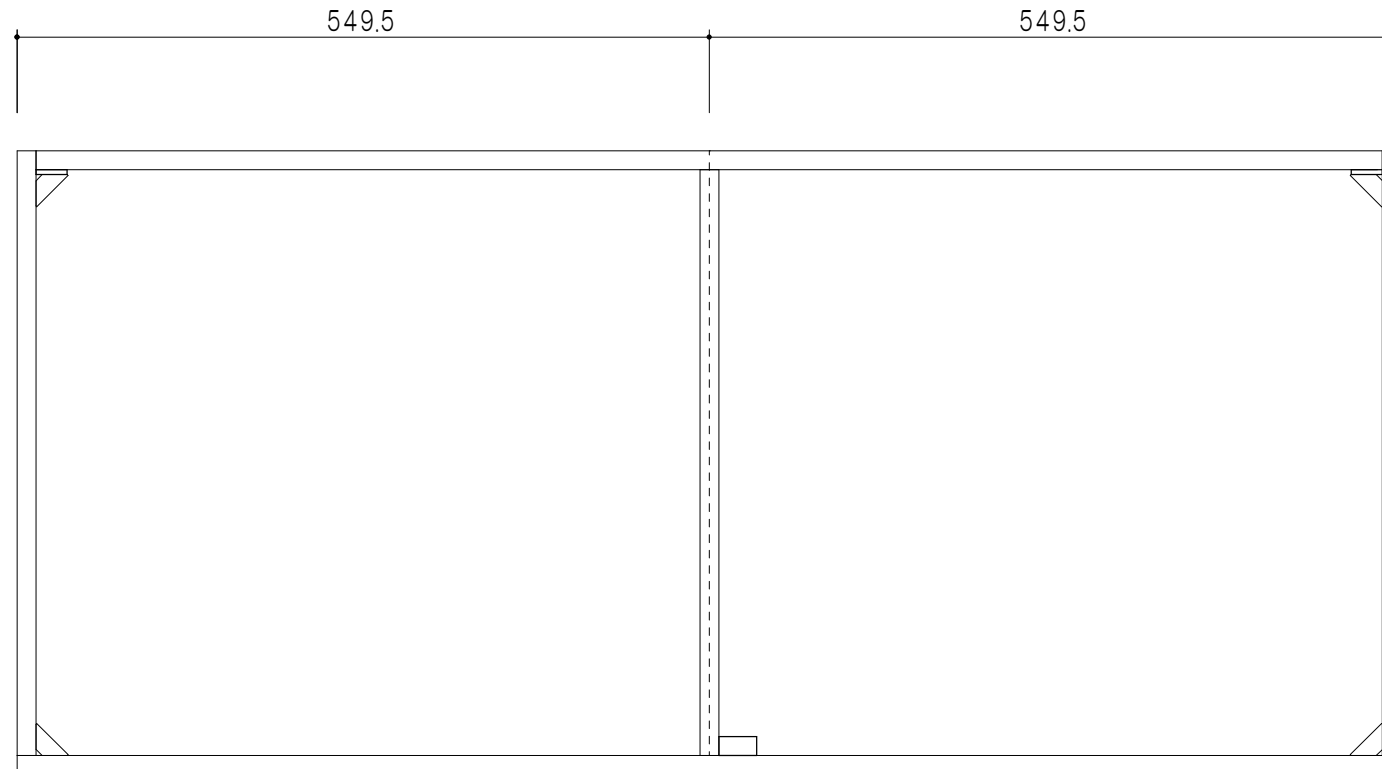

仕 様	
側 板	低圧メラミン化粧パーティクルボード 15 t
前 板	片面化粧パーティクルボード 12 t

平面図

立面図

断面図

名 称	高さ調整用 台輪	図面名称	KTB5-80-110台輪	onedo	ワンド株式会社	SCALE	1/5	DATA	2023.05.01	CHECKED	DRAWING	SHEET NO.
											T.K	