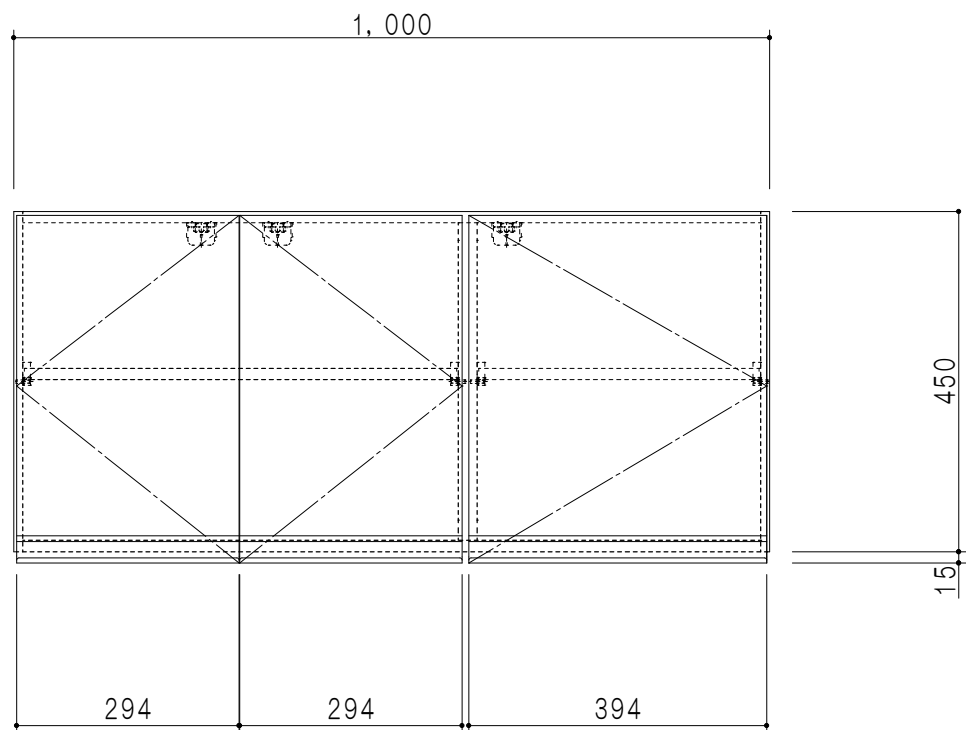

平面図

立面図

断面図

背面図

仕様	
天板	片面化粧パーティクルボード 15 t
左側板	低圧メラミン化粧パーティクルボード 12 t
右側板	低圧メラミン化粧パーティクルボード 12 t
見上板	低圧メラミン化粧パーティクルボード 15 t
背板	カラーMDF・落とし込み
扉	両面化粧パーティクルボード 12 t 耐震ラッチ付
丁番	ワンタッチスライド式丁番
棚板	可動式 棚板 15 t
把手	アルミー文字把手

扉色	
SW	ホワイト
LG	木目
UW	ウルトラホワイト (艶有)
WN	ウイザークット (艶有)
BS	ブラックストーン
PM	パールグレイ
MD	ダークグレイ

名称
吊り戸棚 高さ45cmタイプ

図面名称
KTD3-45-100HS

SCALE
1/10

DATA
2023.05.01

CHECKED
DRAWING
T. K

SHEET NO.