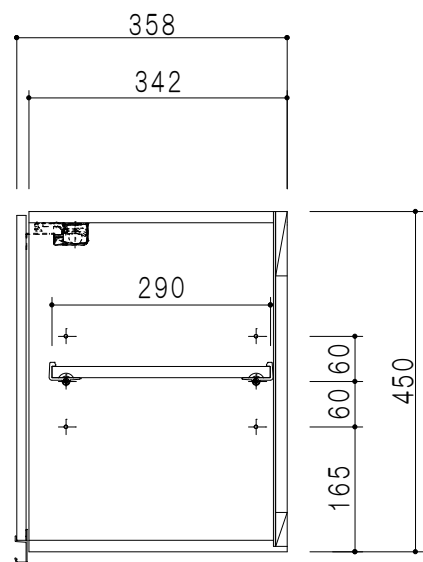

平面図

立面図

断面図

背面図

仕様	
天板	片面化粧パーティクルボード 15 t
左側板	低圧メラミン化粧パーティクルボード 12 t
右側板	低圧メラミン化粧パーティクルボード 12 t
見上板	低圧メラミン化粧パーティクルボード 15 t
背板	カラーMDF・落とし込み
扉	両面化粧パーティクルボード 12 t 耐震ラッチ付
丁番	ワンタッチスライド式丁番
棚板	可動式 棚板 15 t
把手	アルミー文字把手

扉色	
SW	ホワイト
LG	木目
UW	ウルトラホワイト (艶有)
WN	ウイザークット (艶有)
BS	ブラックストーン
PM	パールグレイ
MD	ダークグレイ

名称
吊り戸棚 高さ45cmタイプ

図面名称
KTD3-45-100HS

SCALE
1/10

DATA
2023.05.01

CHECKED
DRAWING
T. K

SHEET NO.