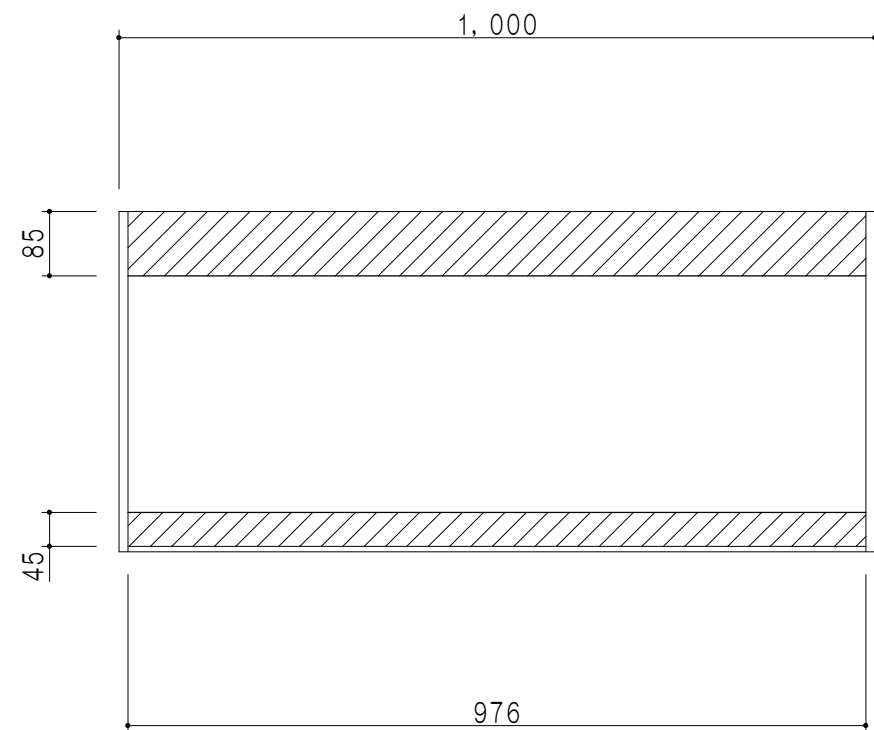

平面図

立面図

断面図

背面図

仕様	
天板	片面化粧パーティクルボード 15 t
左側板	低圧メラミン化粧パーティクルボード 12 t
右側板	低圧メラミン化粧パーティクルボード 12 t
見上板	低圧メラミン化粧パーティクルボード 15 t
背板	カラーMDF・落とし込み
扉	両面化粧パーティクルボード 12 t 耐震ラッチ付
丁番	ワンタッチスライド式丁番
棚板	可動式 棚板 15 t
把手	アルミー文字把手

扉色	
SW	ホワイト
LG	木目
UW	ウルトラホワイト (艶有)
WN	ウイザークット (艶有)
BS	ブラックストーン
PM	パールグレイ
MD	ダークグレイ

名称
吊り戸棚 高さ45cmタイプ

図面名称
KTD3-45-100HS

SCALE
1/10

DATA
2023.05.01

CHECKED
DRAWING
T. K

SHEET NO.