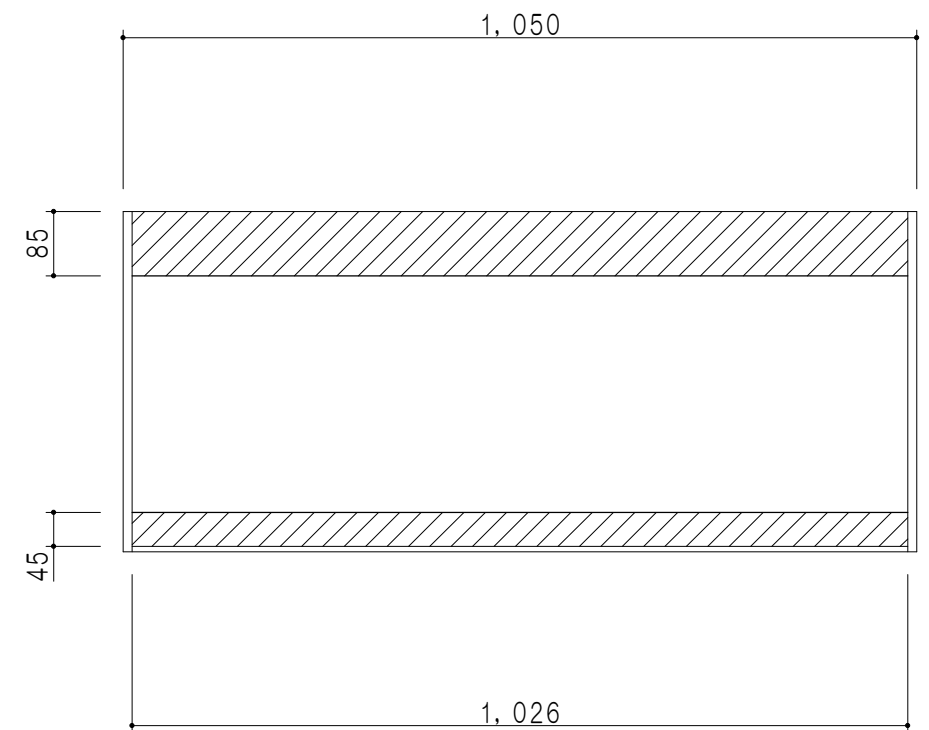

平面図

仕様	
天板	片面化粧パーティクルボード 15 t
左側板	低圧メラミン化粧パーティクルボード 12 t
右側板	低圧メラミン化粧パーティクルボード 12 t
見上板	低圧メラミン化粧パーティクルボード 15 t
背板	カラーMDF・落とし込み
扉	両面化粧パーティクルボード 12 t 耐震ラッチ付
丁番	ワンタッチスライド式丁番
棚板	可動式 棚板 15 t
把手	アルミー文字把手

扉色	
SW	ホワイト
LG	木目
UW	ウルトラホワイト (艶有)
WN	ウイザークット (艶有)
BS	ブラックストーン
PM	パールグレイ
MD	ダークグレイ

立面図

断面図

背面図

名称 吊り戸棚 高さ45cmタイプ

図面名称 KTD3-45-105HS

SCALE 1/10

DATA 2023.05.01

CHECKED DRAWING T. K