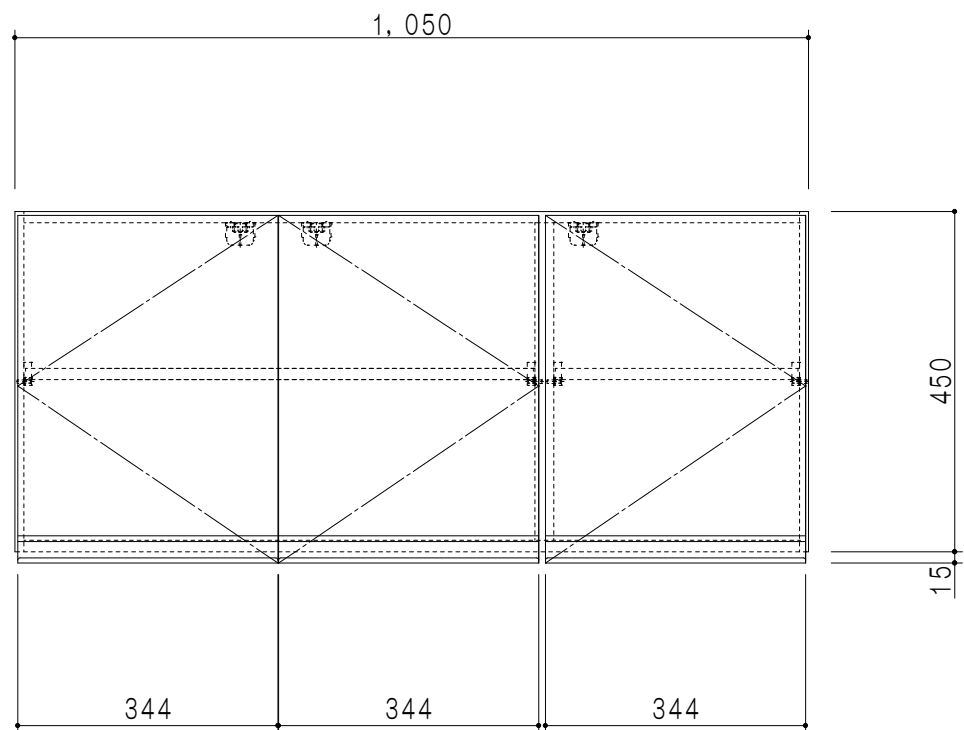

平面図

仕様	
天板	片面化粧パーティクルボード 15 t
左側板	低圧メラミン化粧パーティクルボード 12 t
右側板	低圧メラミン化粧パーティクルボード 12 t
見上板	低圧メラミン化粧パーティクルボード 15 t
背板	カラーMDF・落とし込み
扉	両面化粧パーティクルボード 12 t 耐震ラッチ付
丁番	ワンタッチスライド式丁番
棚板	可動式 棚板 15 t
把手	アルミー文字把手

扉色	
SW	ホワイト
LG	木目
UW	ウルトラホワイト (艶有)
WN	ウイザークット (艶有)
BS	ブラックストーン
PM	パールグレイ
MD	ダークグレイ

立面図

断面図

背面図

名称 吊り戸棚 高さ45cmタイプ

図面名称 KTD3-45-105HS

SCALE 1/10

DATA 2023.05.01

CHECKED DRAWING T. K

SHEET NO.