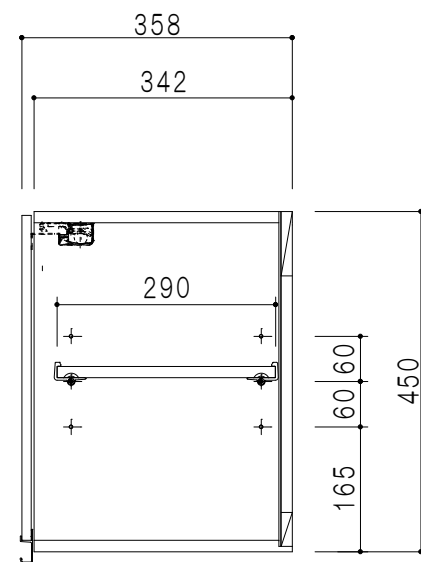

平面図

仕様	
天板	片面化粧パーティクルボード 15 t
左側板	低圧メラミン化粧パーティクルボード 12 t
右側板	低圧メラミン化粧パーティクルボード 12 t
見上板	低圧メラミン化粧パーティクルボード 15 t
背板	カラーMDF・落とし込み
扉	両面化粧パーティクルボード 12 t 耐震ラッチ付
丁番	ワンタッチスライド式丁番
棚板	可動式 棚板 15 t
把手	アルミー文字把手

扉色	
SW	ホワイト
LG	木目
UW	ウルトラホワイト (艶有)
WN	ウイザークット (艶有)
BS	ブラックストーン
PM	パールグレイ
MD	ダークグレイ

立面図

断面図

背面図

名称 吊り戸棚 高さ45cmタイプ

図面名称 KTD3-45-105HS

SCALE 1/10

DATA 2023.05.01

CHECKED DRAWING T. K

SHEET NO.