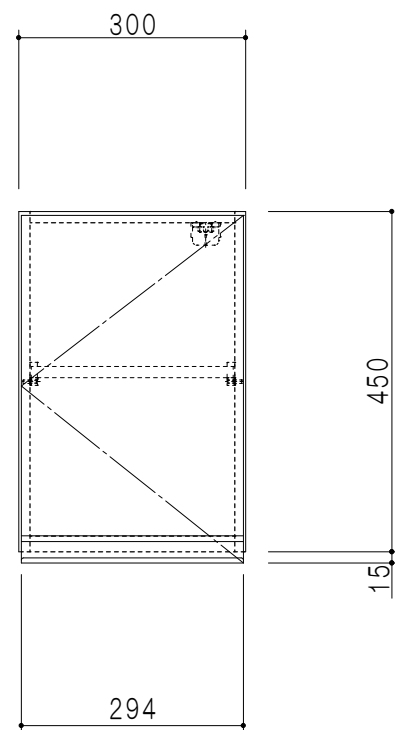

平面図

立面図

断面図

背面図

仕 様	
天 板	片面化粧パーティクルボード 15 t
側 板	両面フラッシュ 14.5 t 両側不燃材9 t 貼
見 上 板	両面フラッシュ 20.5 t 片面不燃材6 t 貼
背 板	カラーMDF・落し込み
扉	両面化粧パーティクルボード 12 t 耐震ラッチ付
丁 番	ワンタッチスライド式丁番
棚 板	可動式 棚板 15 t
把 手	アルミー文字把手

扉 色	
SW	ホワイト
LG	木 目
UW	ウルトラホワイト (艶有)
WN	ウイザ・ナット (艶有)
BS	ブラックストーン
PM	パールグレイ
MD	ダークグレイ

名 称  
不燃仕様吊戸棚 高さ45cmタイプ

図面名称  
KTD3-45-30FH (左)

SCALE  
1/10

DATA  
2023.05.01

CHECKED  
DRAWING  
T. K

SHEET NO.