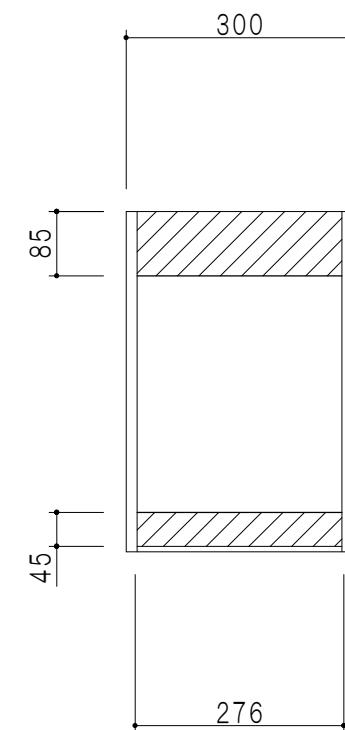

平面図

立面図

断面図

背面図

仕 様	
天 板	片面化粧パーティクルボード 15 t
側 板	両面フラッシュ 14.5 t 両側不燃材9 t 貼
見 上 板	両面フラッシュ 20.5 t 片面不燃材6 t 貼
背 板	カラーMDF・落し込み
扉	両面化粧パーティクルボード 12 t 耐震ラッチ付
丁 番	ワンタッチスライド式丁番
棚 板	可動式 棚板 15 t
把 手	アルミー文字把手

扉 色	
SW	ホワイト
LG	木 目
UW	ウルトラホワイト (艶有)
WN	ウイザ・ナット (艶有)
BS	ブラックストーン
PM	パールグレイ
MD	ダークグレイ

名 称  
不燃仕様吊戸棚 高さ45cmタイプ

図面名称  
KTD3-45-30FH (左)

SCALE  
1/10

DATA  
2023.05.01

CHECKED  
DRAWING  
T. K

SHEET NO.