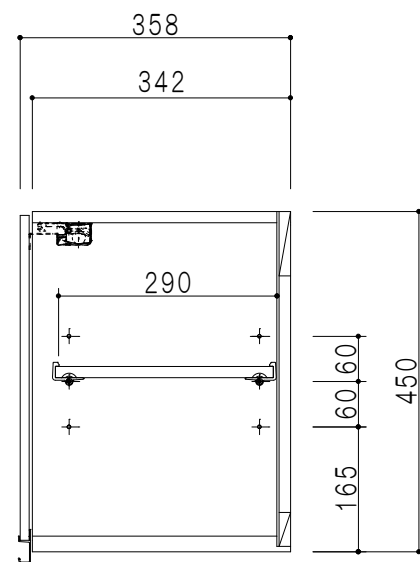

平面図

立面図

断面図

背面図

仕 様	
天 板	片面化粧パーティクルボード 15 t
側 板	両面フラッシュ 14.5 t 両側不燃材9 t 貼
見 上 板	両面フラッシュ 20.5 t 片面不燃材6 t 貼
背 板	カラーMDF・落し込み
扉	両面化粧パーティクルボード 12 t 耐震ラッチ付
丁 番	ワンタッチスライド式丁番
棚 板	可動式 棚板 15 t
把 手	アルミー文字把手

扉 色	
SW	ホワイト
LG	木 目
UW	ウルトラホワイト (艶有)
WN	ウイザ・ナット (艶有)
BS	ブラックストーン
PM	パールグレイ
MD	ダークグレイ

名 称  
不燃仕様吊戸棚 高さ45cmタイプ

図面名称  
KTD3-45-30FH (左)

SCALE  
1/10

DATA  
2023.05.01

CHECKED  
DRAWING  
T. K

SHEET NO.