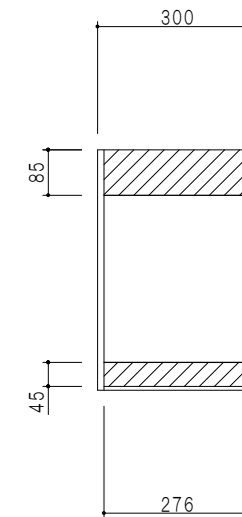

平面図

立面図

断面図

背面図

仕様	
天板	片面化粧パーティクルボード 15 t
左側板	低圧メラミン化粧パーティクルボード 12 t
右側板	低圧メラミン化粧パーティクルボード 12 t
見上板	低圧メラミン化粧パーティクルボード 15 t
背板	カラーMDF・落とし込み
扉	両面化粧パーティクルボード 12 t 耐震ラッチ付
丁番	ワンタッチスライド式丁番
棚板	可動式 棚板 15 t
把手	アルミ文字把手

扉色	
SW	ホワイト
LG	木目
UW	ウレタライト(艶有)
WN	ウレタライト(艶有)
BS	ブラックストーン
PM	パールグレイ
MD	ダークグレイ

名称 吊り戸棚 高さ45cmタイプ

図面名称 KTD3-45-30HS(左)

SCALE 1/10

DATA 2023.05.01

CHECKED DRAWING T.K

SHEET NO.