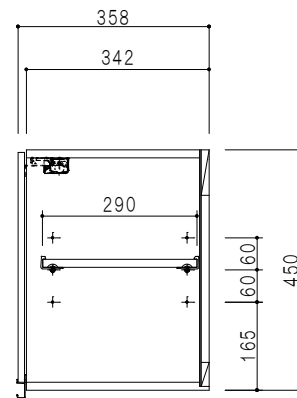

平面図

立面図

断面図

背面図

仕様	
天板	片面化粧パーティクルボード 15 t
左側板	低圧メラミン化粧パーティクルボード 12 t
右側板	低圧メラミン化粧パーティクルボード 12 t
見上板	低圧メラミン化粧パーティクルボード 15 t
背板	カラーMDF・落とし込み
扉	両面化粧パーティクルボード 12 t 耐震ラッチ付
丁番	ワンタッチスライド式丁番
棚板	可動式 棚板 15 t
把手	アルミ文字把手

扉色	
SW	ホワイト
LG	木目
UW	ウレタライト(艶有)
WN	ウレタライト(艶有)
BS	ブラックストーン
PM	パールグレイ
MD	ダークグレイ

名称 吊り戸棚 高さ45cmタイプ

図面名称 KTD3-45-30HS(左)

SCALE 1/10

DATA 2023.05.01

CHECKED DRAWING T.K

SHEET NO.