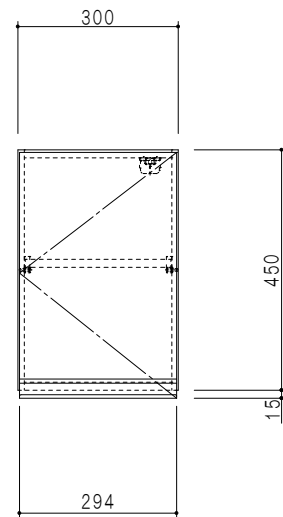

平面図

立面図

断面図

背面図

仕様	
天板	片面化粧パーティクルボード 15 t
左側板	低圧メラミン化粧パーティクルボード 12 t
右側板	低圧メラミン化粧パーティクルボード 12 t
見上板	低圧メラミン化粧パーティクルボード 15 t
背板	カラーMDF・落とし込み
扉	両面化粧パーティクルボード 12 t 耐震ラッチ付
丁番	ワンタッチスライド式丁番
棚板	可動式 棚板 15 t
把手	アルミ文字把手

扉色	
SW	ホワイト
LG	木目
UW	ウレタライト(艶有)
WN	ウレタライト(艶有)
BS	ブラックストーン
PM	パールグレイ
MD	ダークグレイ

名称 吊り戸棚 高さ45cmタイプ

図面名称 KTD3-45-30HS(左)

SCALE 1/10

DATA 2023.05.01

CHECKED DRAWING T.K

SHEET NO.