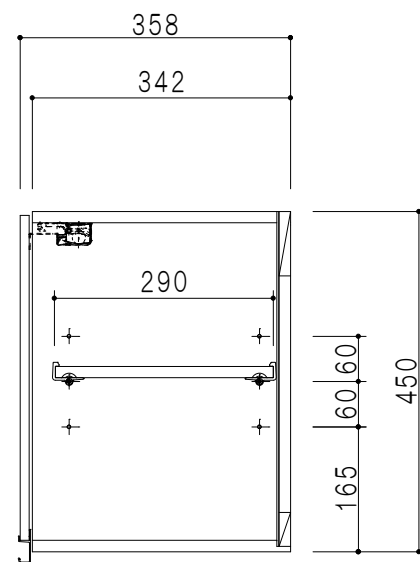

平面図

立面図

断面図

背面図

仕様	
天板	片面化粧パーティクルボード 15 t
左側板	低圧メラミン化粧パーティクルボード 12 t
右側板	低圧メラミン化粧パーティクルボード 12 t
見上板	低圧メラミン化粧パーティクルボード 15 t
背板	カラーMDF・落とし込み
扉	両面化粧パーティクルボード 12 t 耐震ラッチ付
丁番	ワンタッチスライド式丁番
棚板	可動式 棚板 15 t
把手	アルミー文字把手

扉色	
SW	ホワイト
LG	木目
UW	ウレタ和付 (艶有)
WN	ウレタノット (艶有)
BS	ブラックストーン
PM	パールグレイ
MD	ダークグレイ

名称 吊り戸棚 高さ45cmタイプ

図面名称 KTD3-45-60HS

SCALE 1/10

DATA 2023.05.01

CHECKED DRAWING T. K

SHEET NO.