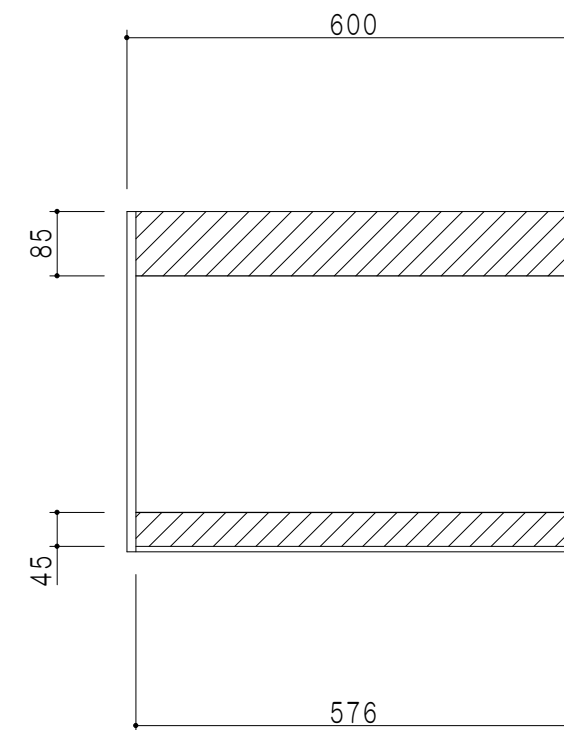

平面図

立面図

断面図

背面図

仕様	
天板	片面化粧パーティクルボード 15 t
左側板	低圧メラミン化粧パーティクルボード 12 t
右側板	低圧メラミン化粧パーティクルボード 12 t
見上板	低圧メラミン化粧パーティクルボード 15 t
背板	カラーMDF・落とし込み
扉	両面化粧パーティクルボード 12 t 耐震ラッチ付
丁番	ワンタッチスライド式丁番
棚板	可動式 棚板 15 t
把手	アルミー文字把手

扉色	
SW	ホワイト
LG	木目
UW	ウレタ和付 (艶有)
WN	ウレタノット (艶有)
BS	ブラックストーン
PM	パールグレイ
MD	ダークグレイ

名称 吊り戸棚 高さ45cmタイプ

図面名称 KTD3-45-60HS

SCALE 1/10

DATA 2023.05.01

CHECKED DRAWING T. K

SHEET NO.