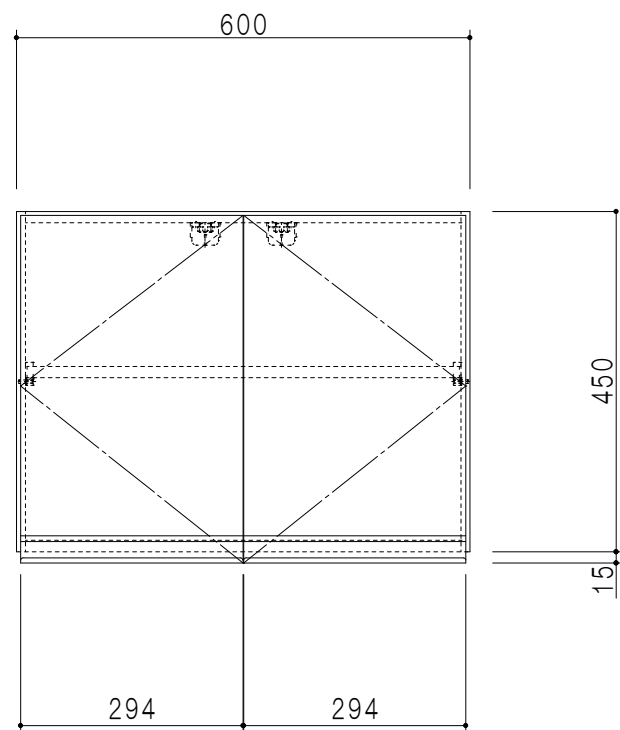

平面図

立面図

断面図

背面図

仕様	
天板	片面化粧パーティクルボード 15 t
左側板	低圧メラミン化粧パーティクルボード 12 t
右側板	低圧メラミン化粧パーティクルボード 12 t
見上板	低圧メラミン化粧パーティクルボード 15 t
背板	カラーMDF・落とし込み
扉	両面化粧パーティクルボード 12 t 耐震ラッチ付
丁番	ワンタッチスライド式丁番
棚板	可動式 棚板 15 t
把手	アルミー文字把手

扉色	
SW	ホワイト
LG	木目
UW	ウレタ和付 (艶有)
WN	ウレタノット (艶有)
BS	ブラックストーン
PM	パールグレイ
MD	ダークグレイ

名称 吊り戸棚 高さ45cmタイプ

図面名称 KTD3-45-60HS

SCALE 1/10

DATA 2023.05.01

CHECKED DRAWING T. K

SHEET NO.