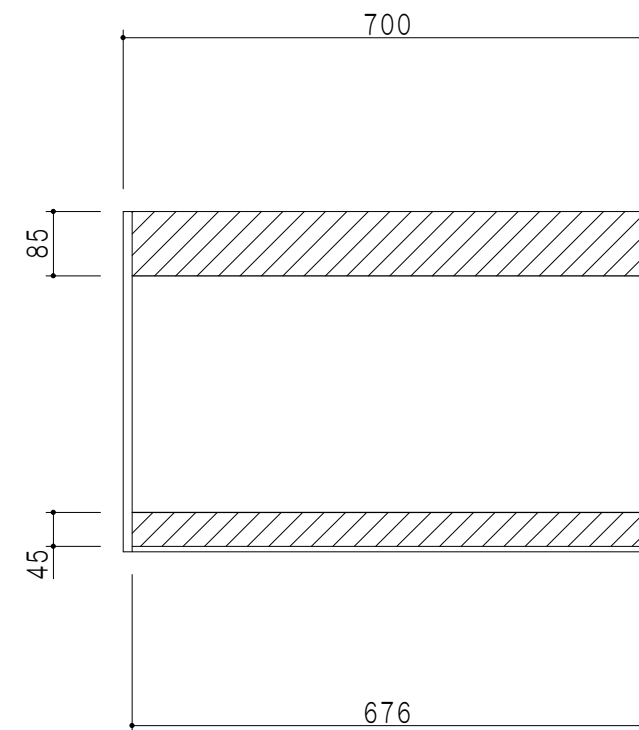

平面図

立面図

断面図

背面図

仕様	
天板	片面化粧パーティクルボード 15 t
左側板	低圧メラミン化粧パーティクルボード 12 t
右側板	低圧メラミン化粧パーティクルボード 12 t
見上板	低圧メラミン化粧パーティクルボード 15 t
背板	カラーMDF・落とし込み
扉	両面化粧パーティクルボード 12 t 耐震ラッチ付
丁番	ワンタッチスライド式丁番
棚板	可動式 棚板 15 t
把手	アルミー文字把手

扉色	
SW	ホワイト
LG	木目
UW	ウレタ和付(艶有)
WN	ウレタ和付(艶有)
BS	ブラックストーン
PM	パールグレイ
MD	ダークグレイ

名称 吊り戸棚 高さ45cmタイプ

図面名称 KTD3-45-70HS

SCALE 1/10

DATA 2023.05.01

CHECKED DRAWING T. K

SHEET NO.