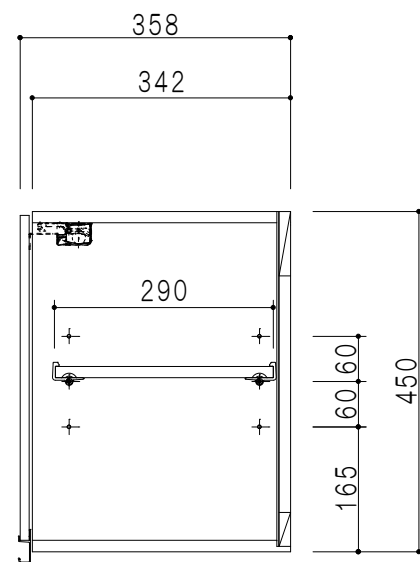

平面図

立面図

断面図

背面図

仕様	
天板	片面化粧パーティクルボード 15 t
左側板	低圧メラミン化粧パーティクルボード 12 t
右側板	低圧メラミン化粧パーティクルボード 12 t
見上板	低圧メラミン化粧パーティクルボード 15 t
背板	カラーMDF・落とし込み
扉	両面化粧パーティクルボード 12 t 耐震ラッチ付
丁番	ワンタッチスライド式丁番
棚板	可動式 棚板 15 t
把手	アルミー文字把手

扉色	
SW	ホワイト
LG	木目
UW	ウレタ和付(艶有)
WN	ウレタ和付(艶有)
BS	ブラックストーン
PM	パールグレイ
MD	ダークグレイ

名称 吊り戸棚 高さ45cmタイプ

図面名称 KTD3-45-70HS

SCALE 1/10

DATA 2023.05.01

CHECKED DRAWING T. K

SHEET NO.