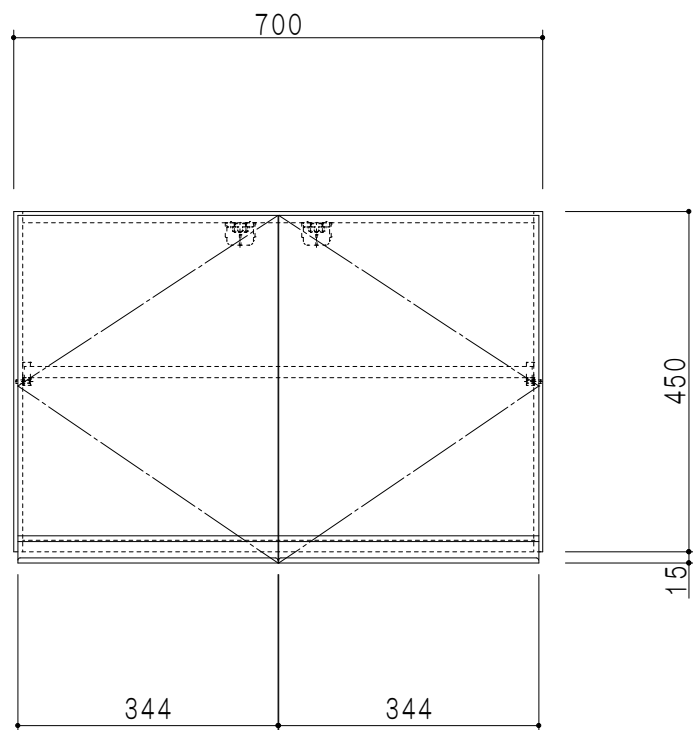

平面図

立面図

断面図

背面図

仕様	
天板	片面化粧パーティクルボード 15 t
左側板	低圧メラミン化粧パーティクルボード 12 t
右側板	低圧メラミン化粧パーティクルボード 12 t
見上板	低圧メラミン化粧パーティクルボード 15 t
背板	カラーMDF・落とし込み
扉	両面化粧パーティクルボード 12 t 耐震ラッチ付
丁番	ワンタッチスライド式丁番
棚板	可動式 棚板 15 t
把手	アルミー文字把手

扉色	
SW	ホワイト
LG	木目
UW	ウレタ和付(艶有)
WN	ウレタ和付(艶有)
BS	ブラックストーン
PM	パールグレイ
MD	ダークグレイ

名称 吊り戸棚 高さ45cmタイプ

図面名称 KTD3-45-70HS

SCALE 1/10

DATA 2023.05.01

CHECKED DRAWING T. K

SHEET NO.