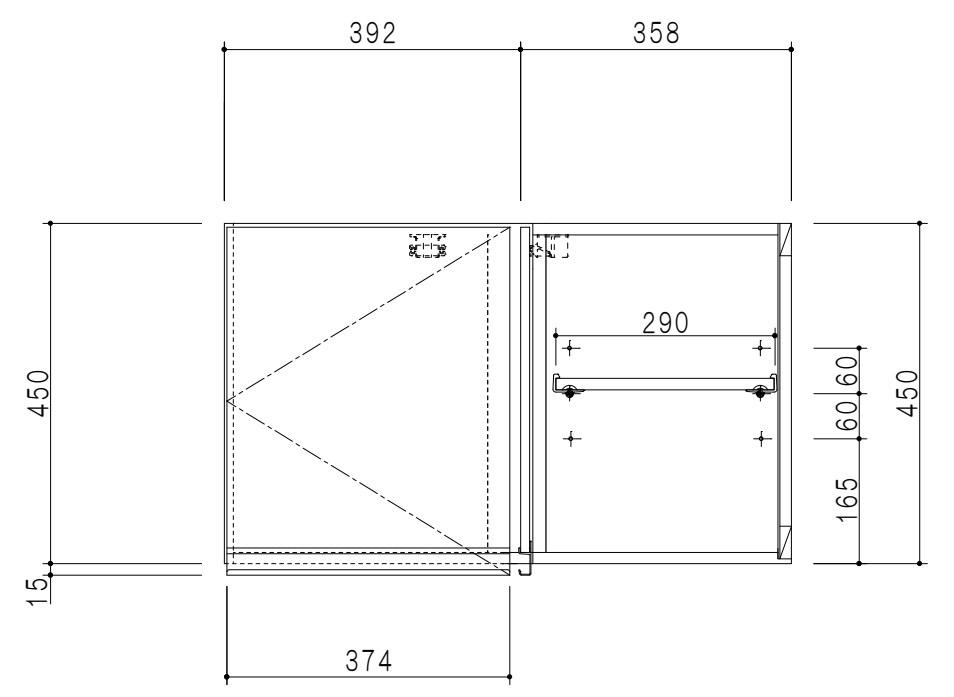

背面図 (矢視C-C)

平面図

背面図 (矢視D-D)

A-A断面図

B-B断面図

仕様	
天板	片面化粧パーティクルボード 15 t
左側板	低圧メラミン化粧パーティクルボード 12 t
右側板	低圧メラミン化粧パーティクルボード 12 t
見上板	低圧メラミン化粧パーティクルボード 15 t
背板	カラーMDF・落とし込み
扉	両面化粧パーティクルボード 12 t 耐震ラッチ付
丁番	ワンタッチスライド式丁番
棚板	可動式 棚板 15 t
把手	アルミー文字把手

扉色	
SW	ホワイト
LG	木目
UW	ウレタウレタ (艶有)
WN	ウレタウレタ (艶有)
BS	ブラックストーン
PM	パールグレイ
MD	ダークグレイ

名称 隅吊り戸棚 高さ45cmタイプ

図面名称 KTD3-45-75HC

SCALE 1/10

DATA 2023.05.01

CHECKED DRAWING T. K

SHEET NO.