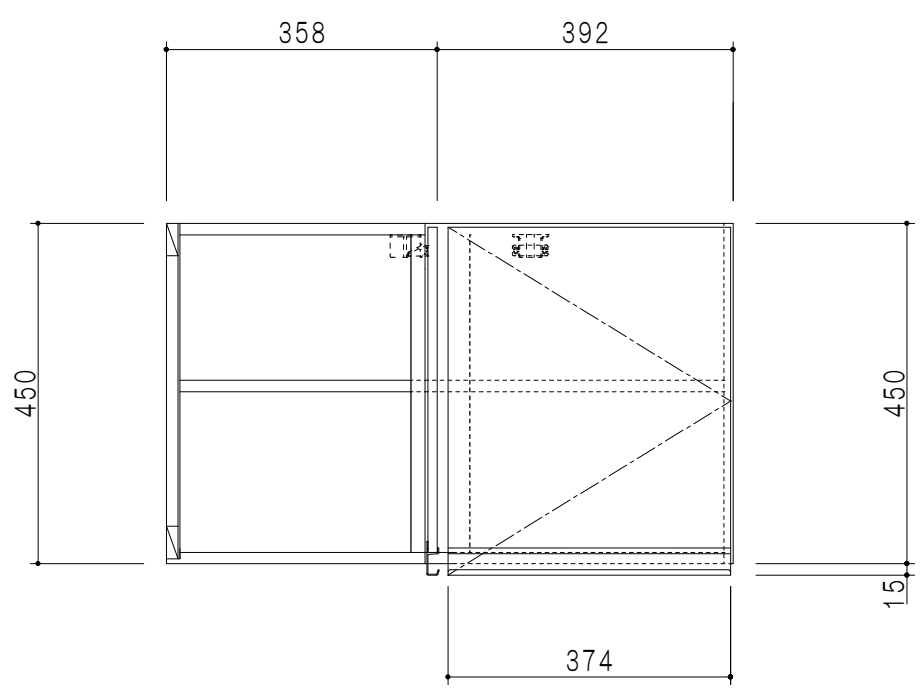

背面図 (矢視C-C)

平面図

背面図 (矢視D-D)

A-A断面図

B-B断面図

仕様	
天板	片面化粧パーティクルボード 15 t
左側板	低圧メラミン化粧パーティクルボード 12 t
右側板	低圧メラミン化粧パーティクルボード 12 t
見上板	低圧メラミン化粧パーティクルボード 15 t
背板	カラーMDF・落とし込み
扉	両面化粧パーティクルボード 12 t 耐震ラッチ付
丁番	ワンタッチスライド式丁番
棚板	可動式 棚板 15 t
把手	アルミー文字把手

扉色	
SW	ホワイト
LG	木目
UW	ウレタウレタ (艶有)
WN	ウレタウレタ (艶有)
BS	ブラックストーン
PM	パールグレイ
MD	ダークグレイ

名称 隅吊り戸棚 高さ45cmタイプ

図面名称 KTD3-45-75HC

SCALE 1/10

DATA 2023.05.01

CHECKED DRAWING T. K

SHEET NO.