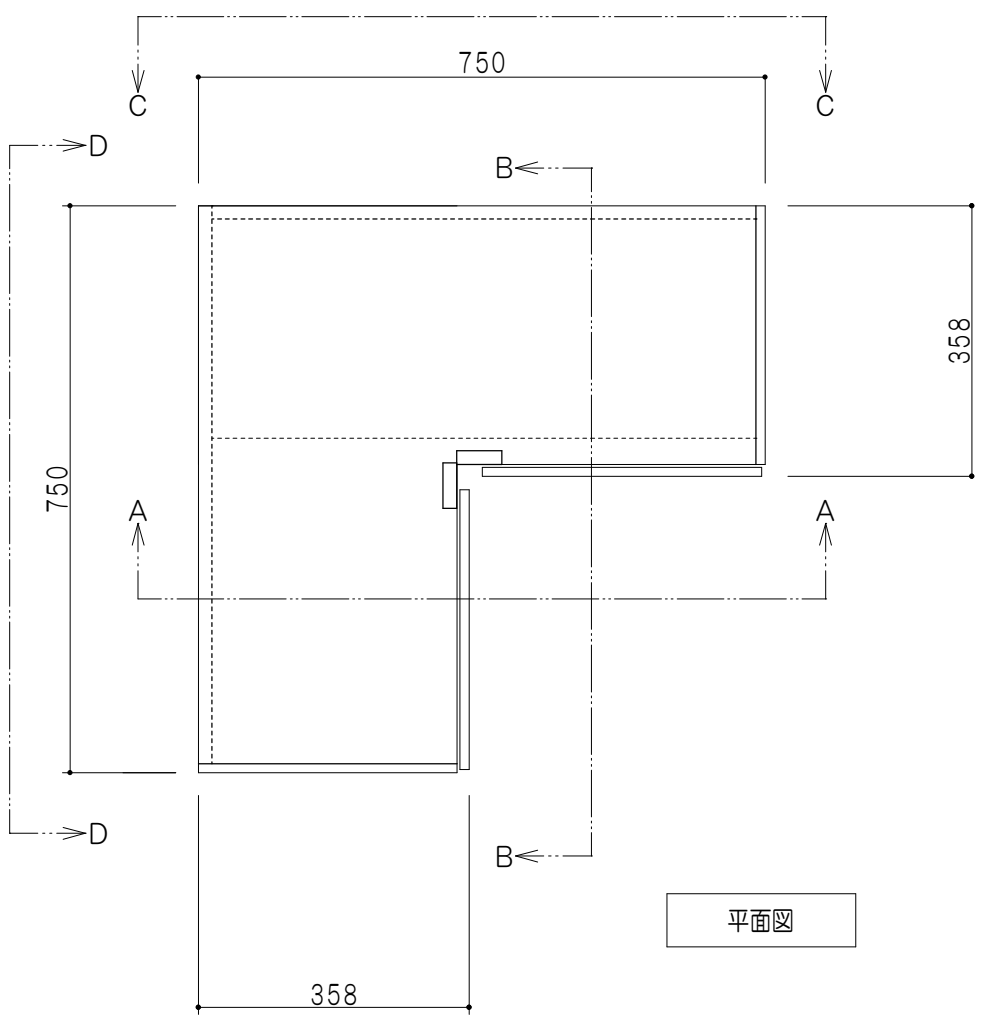

背面図 (矢視C-C)

平面図

背面図 (矢視D-D)

A-A断面図

B-B断面図

仕様	
天板	片面化粧パーティクルボード 15 t
左側板	低圧メラミン化粧パーティクルボード 12 t
右側板	低圧メラミン化粧パーティクルボード 12 t
見上板	低圧メラミン化粧パーティクルボード 15 t
背板	カラーMDF・落とし込み
扉	両面化粧パーティクルボード 12 t 耐震ラッチ付
丁番	ワンタッチスライド式丁番
棚板	可動式 棚板 15 t
把手	アルミー文字把手

扉色	
SW	ホワイト
LG	木目
UW	ウレタウレタ (艶有)
WN	ウレタウレタ (艶有)
BS	ブラックストーン
PM	パールグレイ
MD	ダークグレイ

名称 隅吊り戸棚 高さ45cmタイプ

図面名称 KTD3-45-75HC

SCALE 1/10

DATA 2023.05.01

CHECKED DRAWING T. K

SHEET NO.