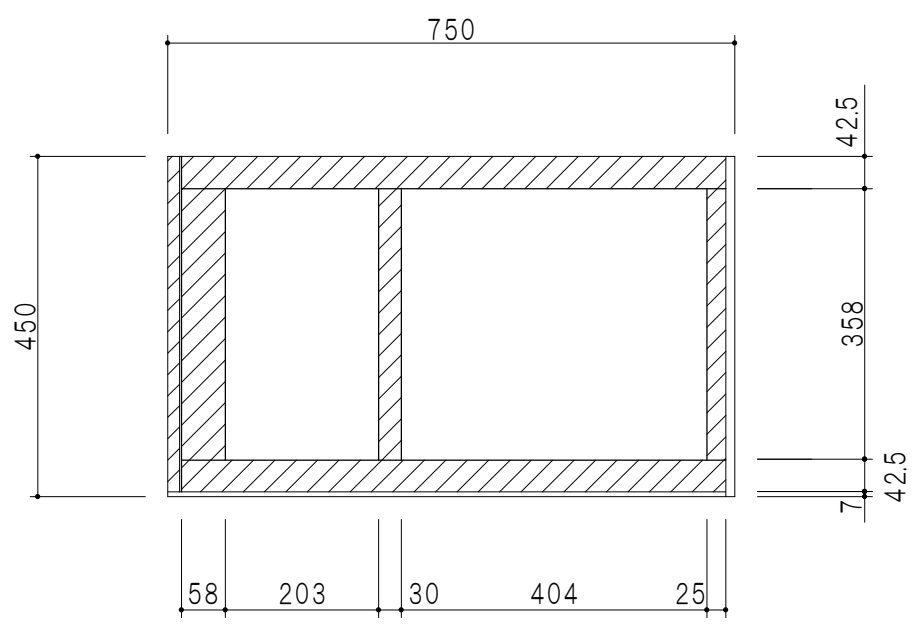

背面図 (矢視C-C)

平面図

背面図 (矢視D-D)

A-A断面図

B-B断面図

仕様	
天板	片面化粧パーティクルボード 15 t
左側板	低圧メラミン化粧パーティクルボード 12 t
右側板	低圧メラミン化粧パーティクルボード 12 t
見上板	低圧メラミン化粧パーティクルボード 15 t
背板	カラーMDF・落とし込み
扉	両面化粧パーティクルボード 12 t 耐震ラッチ付
丁番	ワンタッチスライド式丁番
棚板	可動式 棚板 15 t
把手	アルミー文字把手

扉色	
SW	ホワイト
LG	木目
UW	ウレタウレタ (艶有)
WN	ウレタウレタ (艶有)
BS	ブラックストーン
PM	パールグレイ
MD	ダークグレイ

名称 隅吊り戸棚 高さ45cmタイプ

図面名称 KTD3-45-75HC

SCALE 1/10

DATA 2023.05.01

CHECKED DRAWING T. K

SHEET NO.