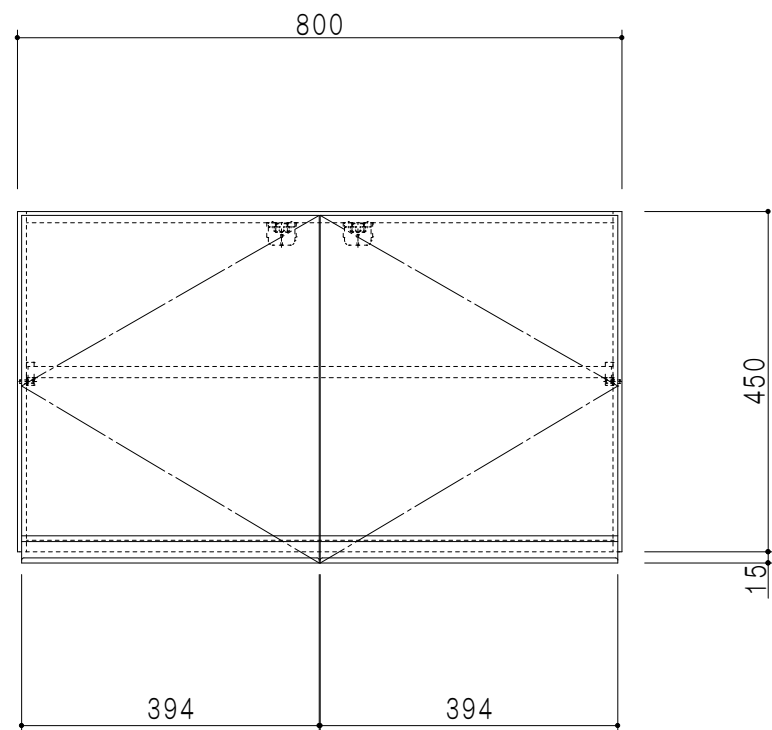

平面図

立面図

断面図

背面図

仕様	
天板	片面化粧パーティクルボード 15 t
左側板	低圧メラミン化粧パーティクルボード 12 t
右側板	低圧メラミン化粧パーティクルボード 12 t
見上板	低圧メラミン化粧パーティクルボード 15 t
背板	カラーMDF・落とし込み
扉	両面化粧パーティクルボード 12 t 耐震ラッチ付
丁番	ワンタッチスライド式丁番
棚板	可動式 棚板 15 t
把手	アルミー文字把手

扉色	
SW	ホワイト
LG	木目
UW	ウチワ和付 (艶有)
WN	ウヅガ-ナツ (艶有)
BS	ブラックストーン
PM	パールグレイ
MD	ダークグレイ

名称 吊り戸棚 高さ45cmタイプ

図面名称 KTD3-45-80HS

SCALE 1/10

DATA 2019.05.01

CHECKED DRAWING T.K

SHEET NO.