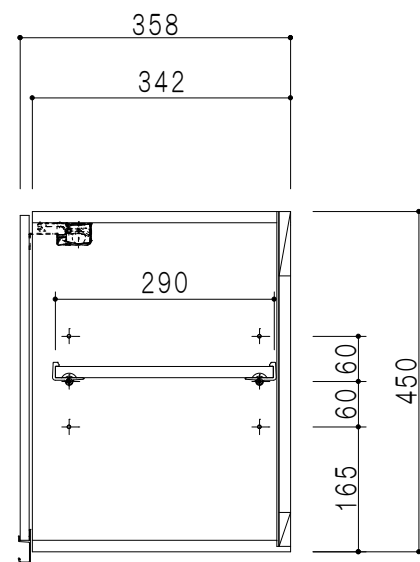

平面図

立面図

断面図

背面図

仕様	
天板	片面化粧パーティクルボード 15 t
左側板	低圧メラミン化粧パーティクルボード 12 t
右側板	低圧メラミン化粧パーティクルボード 12 t
見上板	低圧メラミン化粧パーティクルボード 15 t
背板	カラーMDF・落とし込み
扉	両面化粧パーティクルボード 12 t 耐震ラッチ付
丁番	ワンタッチスライド式丁番
棚板	可動式 棚板 15 t
把手	アルミー文字把手

扉色	
SW	ホワイト
LG	木目
UW	ウチワ和付 (艶有)
WN	ウヅガ-ナツ (艶有)
BS	ブラックストーン
PM	パールグレイ
MD	ダークグレイ

名称 吊り戸棚 高さ45cmタイプ

図面名称 KTD3-45-80HS

SCALE 1/10

DATA 2019.05.01

CHECKED DRAWING T.K

SHEET NO.