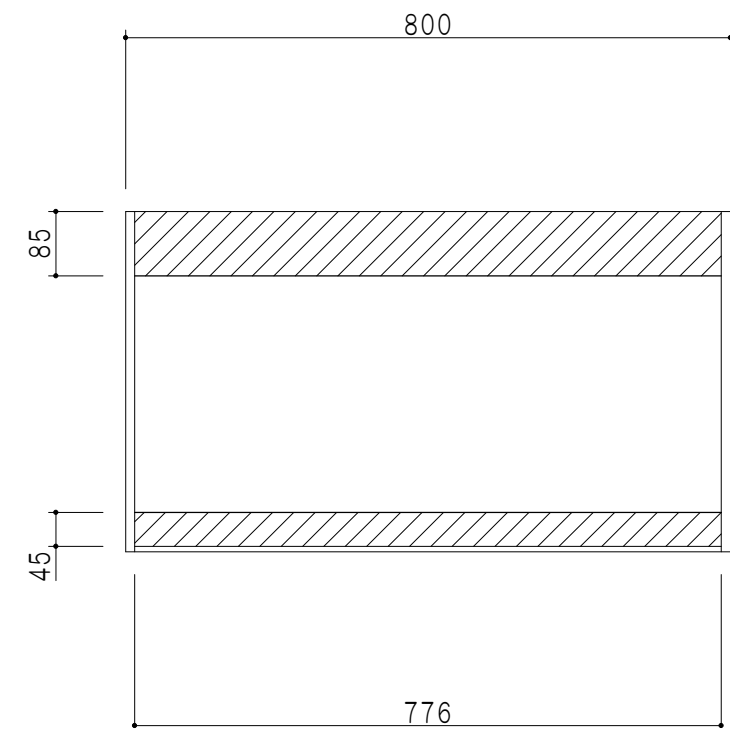

平面図

立面図

断面図

背面図

仕様	
天板	片面化粧パーティクルボード 15 t
左側板	低圧メラミン化粧パーティクルボード 12 t
右側板	低圧メラミン化粧パーティクルボード 12 t
見上板	低圧メラミン化粧パーティクルボード 15 t
背板	カラーMDF・落とし込み
扉	両面化粧パーティクルボード 12 t 耐震ラッチ付
丁番	ワンタッチスライド式丁番
棚板	可動式 棚板 15 t
把手	アルミー文字把手

扉色	
SW	ホワイト
LG	木目
UW	ウチワ和付 (艶有)
WN	ウヅガ-ナツ (艶有)
BS	ブラックストーン
PM	パールグレイ
MD	ダークグレイ

名称 吊り戸棚 高さ45cmタイプ

図面名称 KTD3-45-80HS

SCALE 1/10

DATA 2019.05.01

CHECKED DRAWING T.K

SHEET NO.