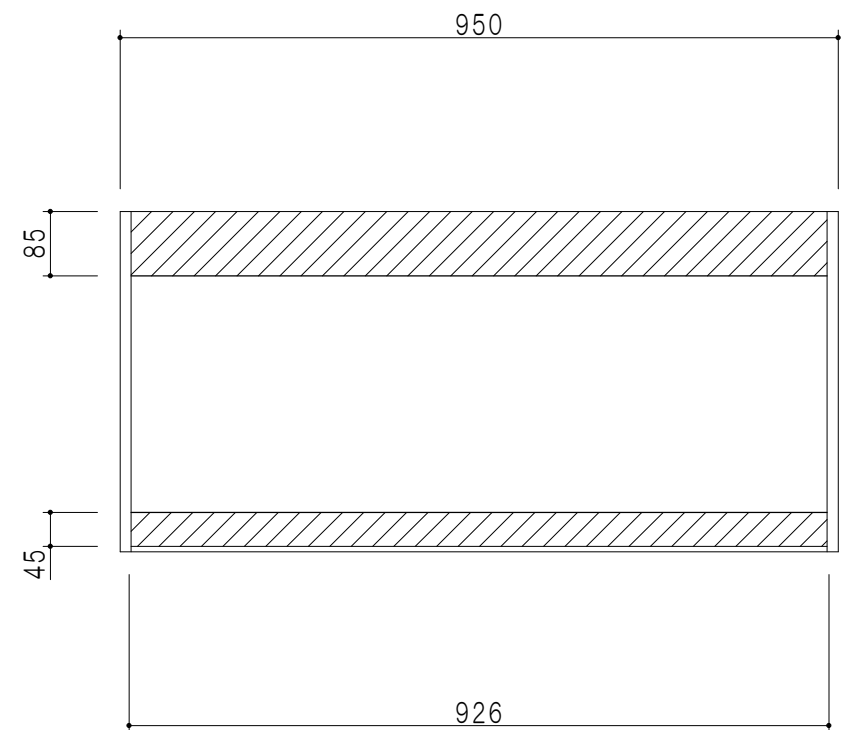

平面図

仕 様	
天 板	片面化粧パーティクルボード 15 t
側 板	両面フラッシュ 14.5 t 両側不燃材9 t 貼
見 上 板	両面フラッシュ 20.5 t 片面不燃材6 t 貼
背 板	カラーMDF・落し込み
扉	両面化粧パーティクルボード 12 t 耐震ラッチ付
丁 番	ワンタッチスライド式丁番
棚 板	可動式 棚板 15 t
把 手	アルミー文字把手

扉 色	
SW	ホワイ ト
LG	木 目
UW	ウルトラ初付 (艶有)
WN	ウイング ナット (艶有)
BS	ブラックストーン
PM	パールグレイン
MD	ダークグレイン

立面図

断面図

背面図

名 称
不燃仕様吊戸棚 高さ45cmタイプ

図面名称
KTD3-45-95FH

SCALE
1/10

DATA
2023.05.01

CHECKED
DRAWING
T. K