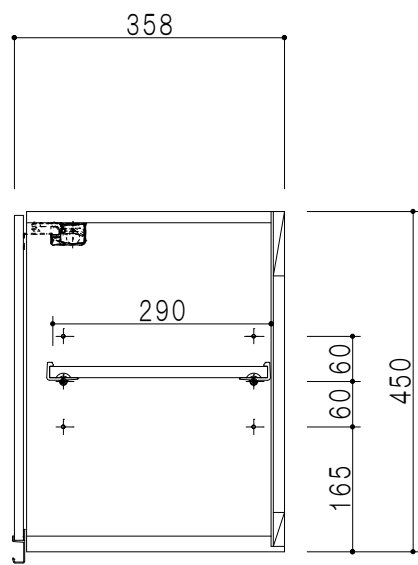

平面図

仕 様	
天 板	片面化粧パーティクルボード 15 t
側 板	両面フラッシュ 14.5 t 両側不燃材9 t 貼
見 上 板	両面フラッシュ 20.5 t 片面不燃材6 t 貼
背 板	カラーMDF・落し込み
扉	両面化粧パーティクルボード 12 t 耐震ラッチ付
丁 番	ワンタッチスライド式丁番
棚 板	可動式 棚板 15 t
把 手	アルミー文字把手

扉 色	
SW	ホワイ ト
LG	木 目
UW	ウルトラ初付 (艶有)
WN	ウイング ナット (艶有)
BS	ブラックストーン
PM	パールグレイン
MD	ダークグレイン

立面図

断面図

背面図

名 称
不燃仕様吊戸棚 高さ45cmタイプ

図面名称
KTD3-45-95FH

SCALE
1/10

DATA
2023.05.01

CHECKED
DRAWING
T. K

SHEET NO.