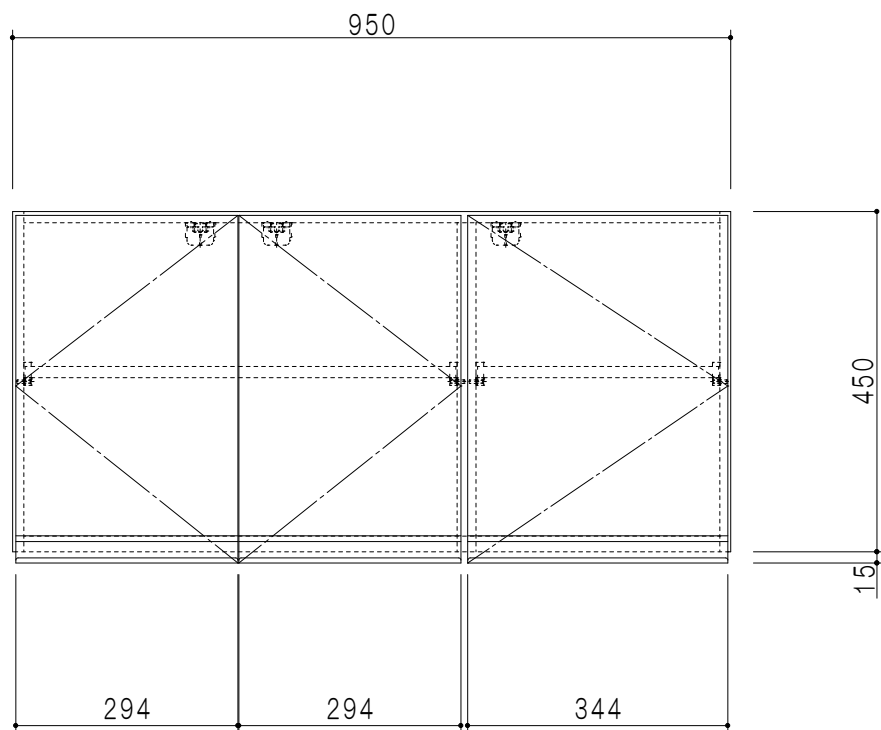

平面図

仕 様	
天 板	片面化粧パーティクルボード 15 t
側 板	両面フラッシュ 14.5 t 両側不燃材9 t 貼
見 上 板	両面フラッシュ 20.5 t 片面不燃材6 t 貼
背 板	カラーMDF・落し込み
扉	両面化粧パーティクルボード 12 t 耐震ラッチ付
丁 番	ワンタッチスライド式丁番
棚 板	可動式 棚板 15 t
把 手	アルミー文字把手

扉 色	
SW	ホワイ ト
LG	木 目
UW	ウルトラ初付 (艶有)
WN	ウイング ナット (艶有)
BS	ブラックストーン
PM	パールグレイン
MD	ダークグレイン

立面図

断面図

背面図

名 称
不燃仕様吊戸棚 高さ45cmタイプ

図面名称
KTD3-45-95FH

SCALE
1/10

DATA
2023.05.01

CHECKED
DRAWING
T. K

SHEET NO.