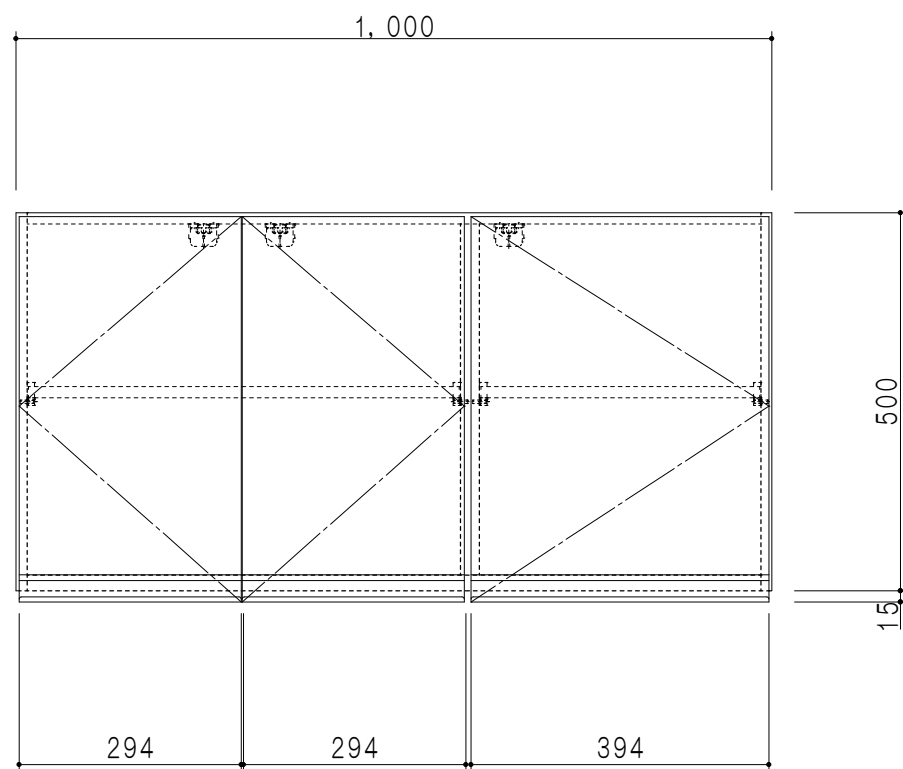

平面図

立面図

断面図

背面図

仕様	
天板	片面化粧パーティクルボード 15 t
左側板	両面フラッシュ14.5 t 片側不燃材9 t 貼
右側板	両面フラッシュ14.5 t 片側不燃材9 t 貼
見上板	両面フラッシュ20.5 t 片面不燃材6 t 貼
背板	カラーMDF・落とし込み
扉	両面化粧パーティクルボード 12 t 耐震ラッチ付
丁番	ワンタッチスライド式丁番
棚板	可動式 棚板 15 t
把手	アルミー文字把手

扉色	
SW	ホワイト
LG	木目
UW	ウチワ材付 (艶有)
WN	ウイング材付 (艶有)
BS	ブラックストーン
PM	パールグレイ
MD	ダークグレイ

名称 不燃仕様 吊戸棚 高さ50cmタイプ

図面名称 KTD3-50-100FH

SCALE 1/10

DATA 2023.05.01

CHECKED DRAWING T. K

SHEET NO.