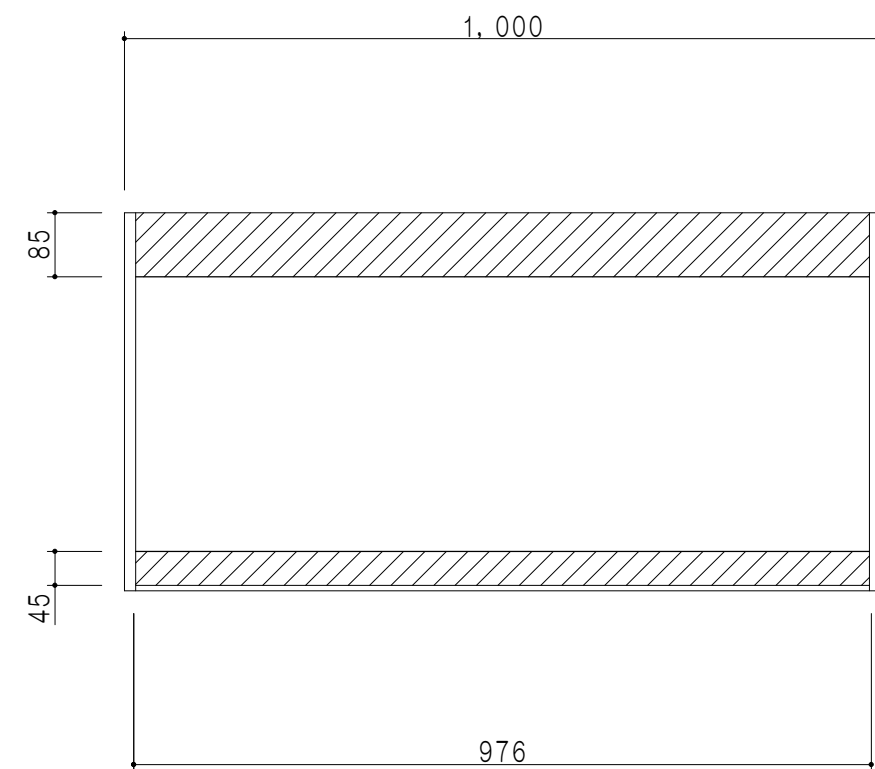

平面図

立面図

断面図

背面図

仕様	
天板	片面化粧パーティクルボード 15 t
左側板	両面フラッシュ14.5 t 片側不燃材9 t 貼
右側板	両面フラッシュ14.5 t 片側不燃材9 t 貼
見上板	両面フラッシュ20.5 t 片面不燃材6 t 貼
背板	カラーMDF・落とし込み
扉	両面化粧パーティクルボード 12 t 耐震ラッチ付
丁番	ワンタッチスライド式丁番
棚板	可動式 棚板 15 t
把手	アルミー文字把手

扉色	
SW	ホワイト
LG	木目
UW	ウチワ材付 (艶有)
WN	ウイング材付 (艶有)
BS	ブラックストーン
PM	パールグレイ
MD	ダークグレイ

名称 不燃仕様 吊戸棚 高さ50cmタイプ

図面名称 KTD3-50-100FH

SCALE 1/10

DATA 2023.05.01

CHECKED DRAWING T. K

SHEET NO.