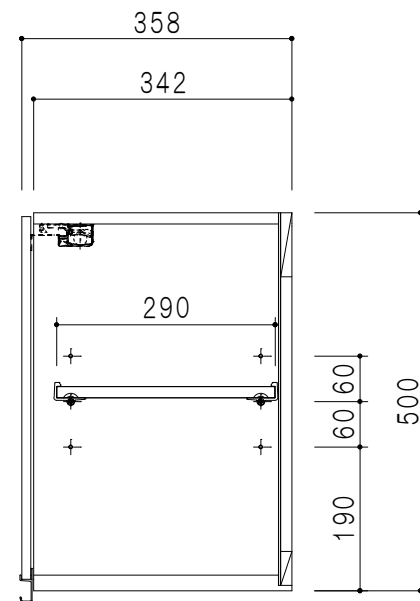

平面図

立面図

断面図

背面図

仕様	
天板	片面化粧パーティクルボード 15 t
左側板	両面フラッシュ14.5 t 片側不燃材9 t 貼
右側板	両面フラッシュ14.5 t 片側不燃材9 t 貼
見上板	両面フラッシュ20.5 t 片面不燃材6 t 貼
背板	カラーMDF・落とし込み
扉	両面化粧パーティクルボード 12 t 耐震ラッチ付
丁番	ワンタッチスライド式丁番
棚板	可動式 棚板 15 t
把手	アルミー文字把手

扉色	
SW	ホワイト
LG	木目
UW	ウチワ材付 (艶有)
WN	ウイング材付 (艶有)
BS	ブラックストーン
PM	パールグレイ
MD	ダークグレイ

名称 不燃仕様 吊戸棚 高さ50cmタイプ

図面名称 KTD3-50-100FH

SCALE 1/10

DATA 2023.05.01

CHECKED DRAWING T. K

SHEET NO.