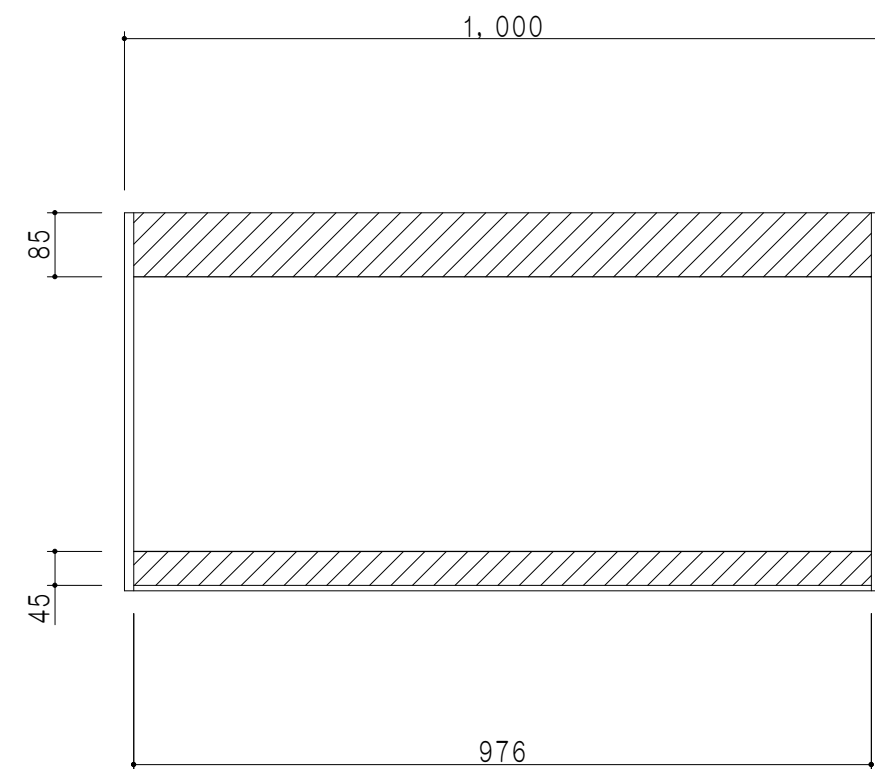

平面図

立面図

断面図

背面図

仕様	
天板	片面化粧パーティクルボード 15 t
左側板	低圧メラミン化粧パーティクルボード 12 t
右側板	低圧メラミン化粧パーティクルボード 12 t
見上板	低圧メラミン化粧パーティクルボード 15 t
背板	カラーMDF・落とし込み
扉	両面化粧パーティクルボード 12 t 耐震ラッチ付
丁番	ワンタッチスライド式丁番
棚板	可動式 棚板 15 t
把手	アルミー文字把手

扉色	
SW	ホワイト
LG	木目
UW	ウチワ和付 (艶有)
WN	ウツガノット (艶有)
BS	ブラックストーン
PM	パールグレイ
MD	ダークグレイ

名称 吊り戸棚 高さ50cmタイプ

図面名称 KTD3-50-100HS

SCALE 1/10

DATA 2023.05.01

CHECKED DRAWING T. K

SHEET NO.