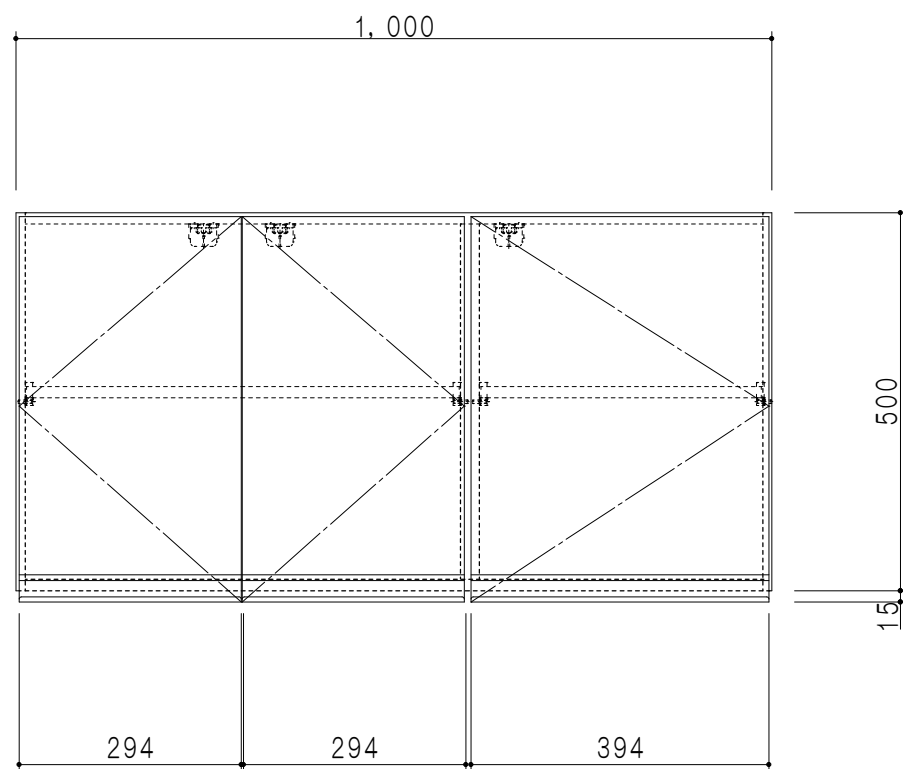

平面図

立面図

断面図

背面図

仕様	
天板	片面化粧パーティクルボード 15 t
左側板	低圧メラミン化粧パーティクルボード 12 t
右側板	低圧メラミン化粧パーティクルボード 12 t
見上板	低圧メラミン化粧パーティクルボード 15 t
背板	カラーMDF・落とし込み
扉	両面化粧パーティクルボード 12 t 耐震ラッチ付
丁番	ワンタッチスライド式丁番
棚板	可動式 棚板 15 t
把手	アルミー文字把手

扉色	
SW	ホワイト
LG	木目
UW	ウチワ和付 (艶有)
WN	ウツガノット (艶有)
BS	ブラックストーン
PM	パールグレイ
MD	ダークグレイ

名称 吊り戸棚 高さ50cmタイプ

図面名称 KTD3-50-100HS

SCALE 1/10

DATA 2023.05.01

CHECKED DRAWING T. K

SHEET NO.