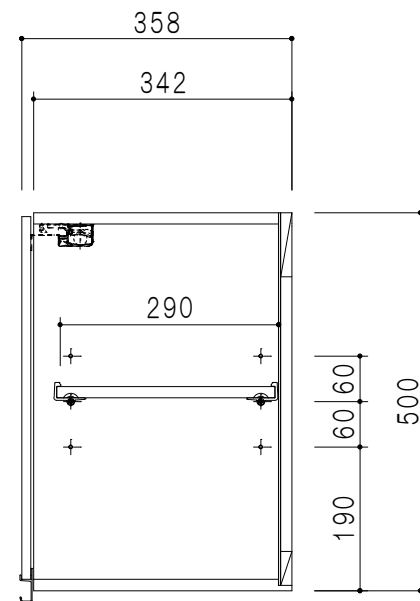

平面図

立面図

断面図

背面図

仕様	
天板	片面化粧パーティクルボード 15 t
左側板	低圧メラミン化粧パーティクルボード 12 t
右側板	低圧メラミン化粧パーティクルボード 12 t
見上板	低圧メラミン化粧パーティクルボード 15 t
背板	カラーMDF・落とし込み
扉	両面化粧パーティクルボード 12 t 耐震ラッチ付
丁番	ワンタッチスライド式丁番
棚板	可動式 棚板 15 t
把手	アルミー文字把手

扉色	
SW	ホワイト
LG	木目
UW	ウチワ和付 (艶有)
WN	ウツガノット (艶有)
BS	ブラックストーン
PM	パールグレイ
MD	ダークグレイ

名称 吊り戸棚 高さ50cmタイプ

図面名称 KTD3-50-100HS

SCALE 1/10

DATA 2023.05.01

CHECKED DRAWING T. K

SHEET NO.