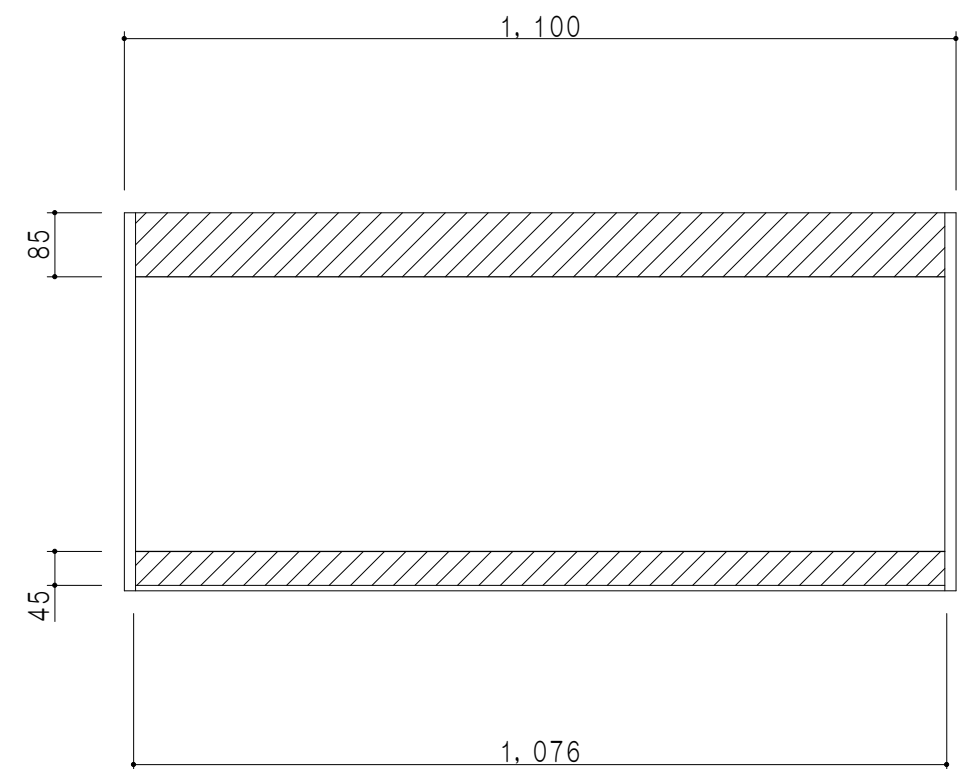

平面図

立面図

断面図

背面図

仕様	
天板	片面化粧パーティクルボード 15 t
左側板	両面フラッシュ14.5 t 片側不燃材9 t 貼
右側板	両面フラッシュ14.5 t 片側不燃材9 t 貼
見上板	両面フラッシュ20.5 t 片面不燃材6 t 貼
背板	カラーMDF・落とし込み
扉	両面化粧パーティクルボード 12 t 耐震ラッチ付
丁番	ワンタッチスライド式丁番
棚板	可動式 棚板 15 t
把手	アルミー文字把手

扉色	
SW	ホワイト
LG	木目
UW	ウレタウレタ (艶有)
WN	ウレタウレタ (艶有)
BS	ブラックストーン
PM	パールグレイ
MD	ダークグレイ

名称 不燃仕様 吊戸棚 高さ50cmタイプ

図面名称 KTD3-50-110FH

SCALE 1/10

DATA 2023.05.01

CHECKED DRAWING T. K

SHEET NO.