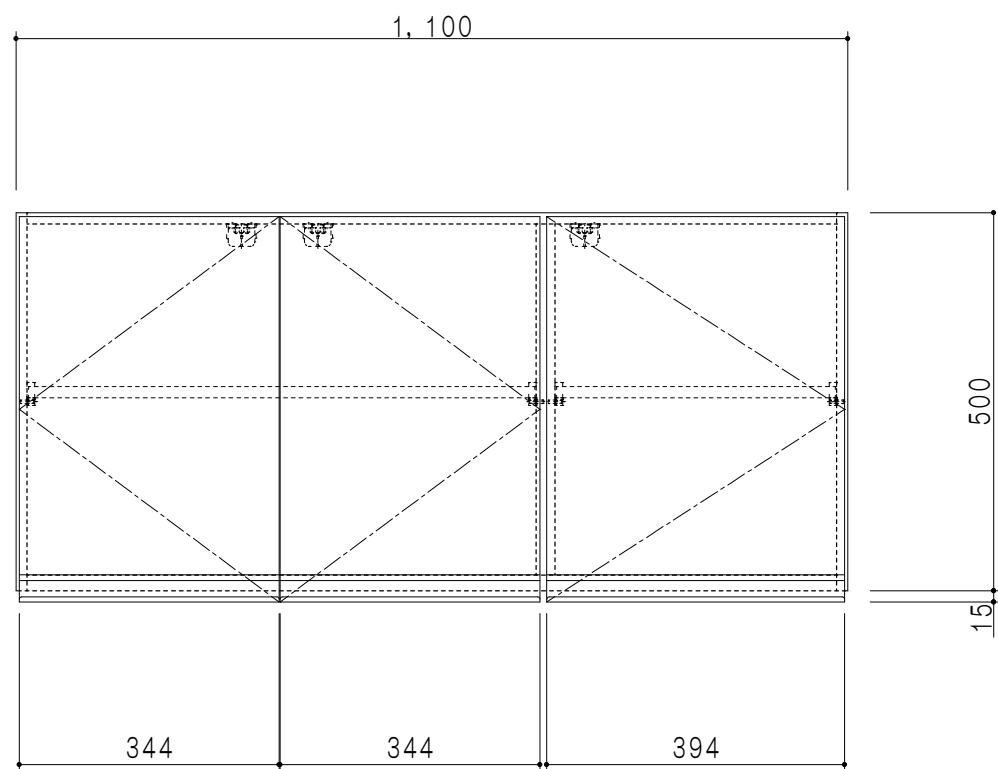

平面図

立面図

断面図

背面図

仕様	
天板	片面化粧パーティクルボード 15 t
左側板	両面フラッシュ14.5 t 片側不燃材9 t 貼
右側板	両面フラッシュ14.5 t 片側不燃材9 t 貼
見上板	両面フラッシュ20.5 t 片面不燃材6 t 貼
背板	カラーMDF・落とし込み
扉	両面化粧パーティクルボード 12 t 耐震ラッチ付
丁番	ワンタッチスライド式丁番
棚板	可動式 棚板 15 t
把手	アルミー文字把手

扉色	
SW	ホワイト
LG	木目
UW	ウレタウレタ (艶有)
WN	ウレタウレタ (艶有)
BS	ブラックストーン
PM	パールグレイ
MD	ダークグレイ

名称 不燃仕様 吊戸棚 高さ50cmタイプ

図面名称 KTD3-50-110FH

SCALE 1/10

DATA 2023.05.01

CHECKED DRAWING T. K

SHEET NO.