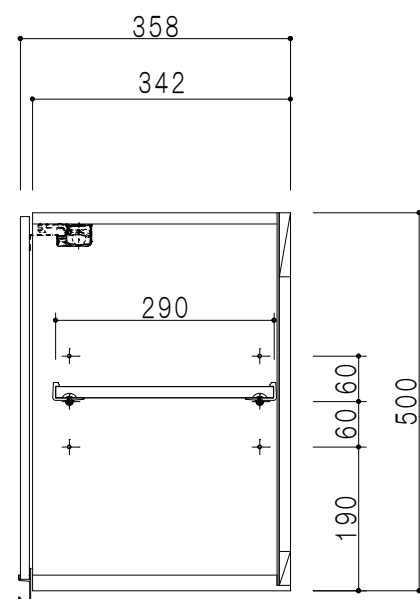

平面図

立面図

断面図

背面図

仕様	
天板	片面化粧パーティクルボード 15 t
左側板	両面フラッシュ14.5 t 片側不燃材9 t 貼
右側板	両面フラッシュ14.5 t 片側不燃材9 t 貼
見上板	両面フラッシュ20.5 t 片面不燃材6 t 貼
背板	カラーMDF・落とし込み
扉	両面化粧パーティクルボード 12 t 耐震ラッチ付
丁番	ワンタッチスライド式丁番
棚板	可動式 棚板 15 t
把手	アルミー文字把手

扉色	
SW	ホワイト
LG	木目
UW	ウレタウレタ (艶有)
WN	ウレタウレタ (艶有)
BS	ブラックストーン
PM	パールグレイ
MD	ダークグレイ

名称 不燃仕様 吊戸棚 高さ50cmタイプ

図面名称 KTD3-50-110FH

SCALE 1/10

DATA 2023.05.01

CHECKED DRAWING T. K

SHEET NO.