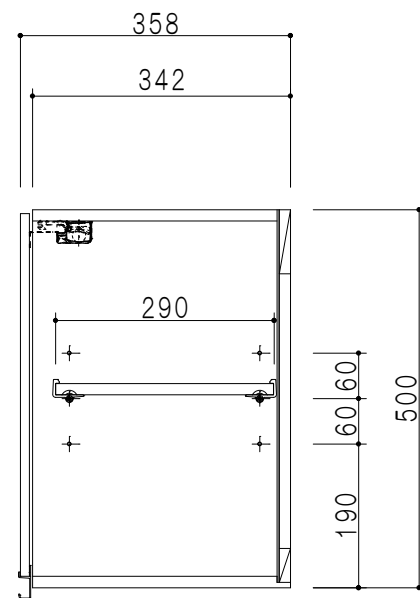

平面図

立面図

断面図

背面図

仕様	
天板	片面化粧パーティクルボード 15 t
左側板	低圧メラミン化粧パーティクルボード 12 t
右側板	低圧メラミン化粧パーティクルボード 12 t
見上板	低圧メラミン化粧パーティクルボード 15 t
背板	カラーMDF・落とし込み
扉	両面化粧パーティクルボード 12 t 耐震ラッチ付
丁番	ワンタッチスライド式丁番
棚板	可動式 棚板 15 t
把手	アルミー文字把手

扉色	
SW	ホワイト
LG	木目
UW	ウレタウレイト (艶有)
WN	ウレタウレイト (艶有)
BS	ブラックストーン
PM	パールグレイ
MD	ダークグレイ

名称 吊り戸棚 高さ50cmタイプ

図面名称 KTD3-50-110HS

SCALE 1/10

DATA 2023.05.01

CHECKED DRAWING T. K

SHEET NO.