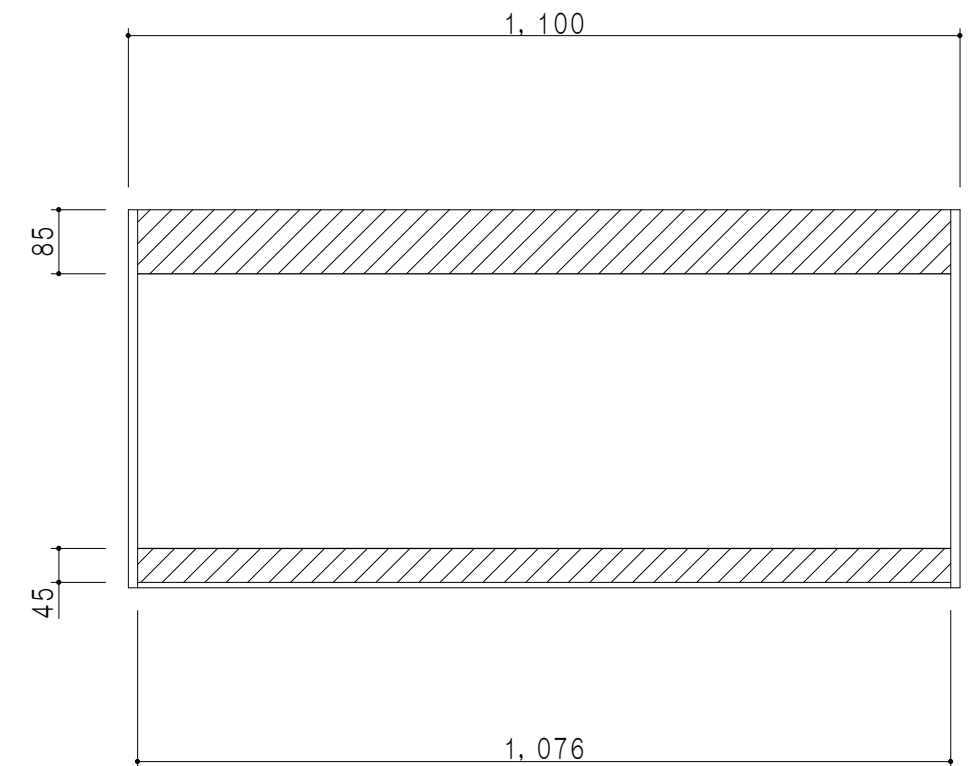

平面図

立面図

断面図

背面図

仕様	
天板	片面化粧パーティクルボード 15 t
左側板	低圧メラミン化粧パーティクルボード 12 t
右側板	低圧メラミン化粧パーティクルボード 12 t
見上板	低圧メラミン化粧パーティクルボード 15 t
背板	カラーMDF・落とし込み
扉	両面化粧パーティクルボード 12 t 耐震ラッチ付
丁番	ワンタッチスライド式丁番
棚板	可動式 棚板 15 t
把手	アルミー文字把手

扉色	
SW	ホワイト
LG	木目
UW	ウレタウレイト (艶有)
WN	ウレタウレイト (艶有)
BS	ブラックストーン
PM	パールグレイ
MD	ダークグレイ

名称 吊り戸棚 高さ50cmタイプ

図面名称 KTD3-50-110HS

SCALE 1/10

DATA 2023.05.01

CHECKED DRAWING T. K

SHEET NO.