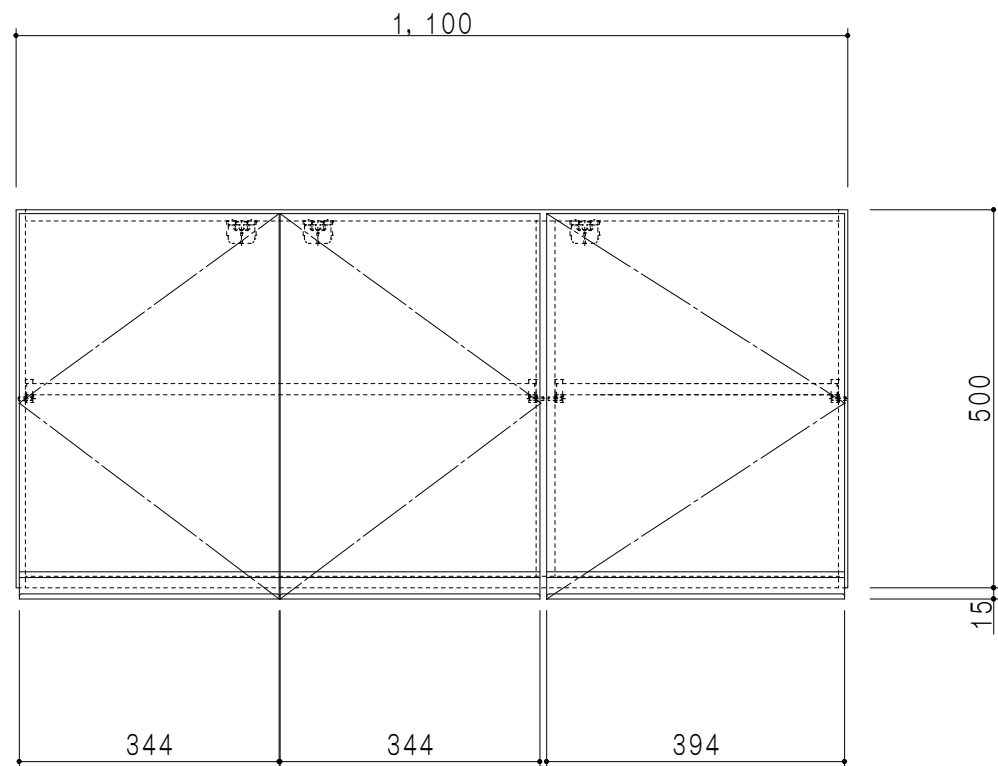

平面図

立面図

断面図

背面図

仕様	
天板	片面化粧パーティクルボード 15 t
左側板	低圧メラミン化粧パーティクルボード 12 t
右側板	低圧メラミン化粧パーティクルボード 12 t
見上板	低圧メラミン化粧パーティクルボード 15 t
背板	カラーMDF・落とし込み
扉	両面化粧パーティクルボード 12 t 耐震ラッチ付
丁番	ワンタッチスライド式丁番
棚板	可動式 棚板 15 t
把手	アルミー文字把手

扉色	
SW	ホワイト
LG	木目
UW	ウレタウレイト (艶有)
WN	ウレタウレイト (艶有)
BS	ブラックストーン
PM	パールグレイ
MD	ダークグレイ

名称 吊り戸棚 高さ50cmタイプ

図面名称 KTD3-50-110HS

SCALE 1/10

DATA 2023.05.01

CHECKED DRAWING T. K

SHEET NO.