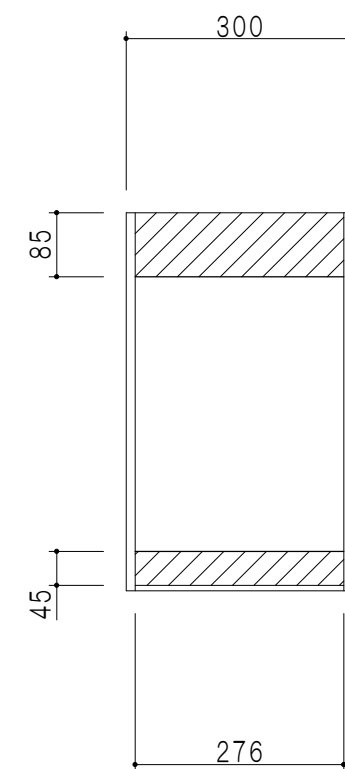

平面図

立面図

断面図

背面図

仕様	
天板	片面化粧パーティクルボード 15 t
左側板	低圧メラミン化粧パーティクルボード 12 t
右側板	低圧メラミン化粧パーティクルボード 12 t
見上板	低圧メラミン化粧パーティクルボード 15 t
背板	カラーMDF・落とし込み
扉	両面化粧パーティクルボード 12 t 耐震ラッチ付
丁番	ワンタッチスライド式丁番
棚板	可動式 棚板 15 t
把手	アルミー文字把手

扉色	
SW	ホワイト
LG	木目
UW	ウレタウレイト (艶有)
WN	ウレタウレイト (艶有)
BS	ブラックストーン
PM	パールグレイ
MD	ダークグレイ

名称 吊り戸棚 高さ50cmタイプ

図面名称 KTD3-50-30HS (右)

SCALE 1/10

DATA 2023.05.01

CHECKED DRAWING T. K

SHEET NO.