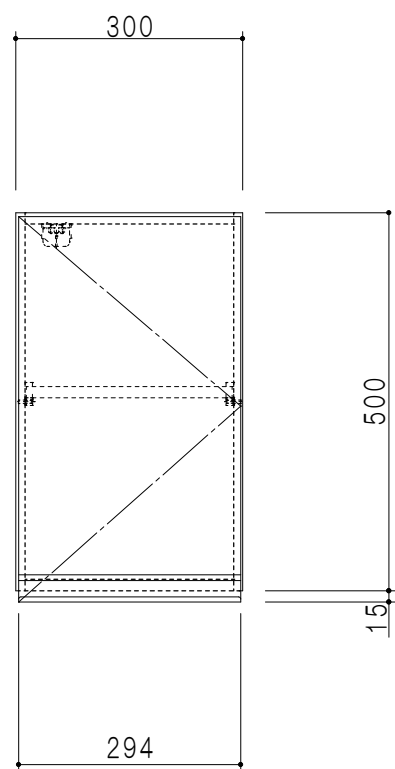

平面図

立面図

断面図

背面図

仕様	
天板	片面化粧パーティクルボード 15 t
左側板	低圧メラミン化粧パーティクルボード 12 t
右側板	低圧メラミン化粧パーティクルボード 12 t
見上板	低圧メラミン化粧パーティクルボード 15 t
背板	カラーMDF・落とし込み
扉	両面化粧パーティクルボード 12 t 耐震ラッチ付
丁番	ワンタッチスライド式丁番
棚板	可動式 棚板 15 t
把手	アルミー文字把手

扉色	
SW	ホワイト
LG	木目
UW	ウレタウレイト (艶有)
WN	ウレタウレイト (艶有)
BS	ブラックストーン
PM	パールグレイ
MD	ダークグレイ

名称 吊り戸棚 高さ50cmタイプ

図面名称 KTD3-50-30HS (右)

SCALE 1/10

DATA 2023.05.01

CHECKED DRAWING T. K

SHEET NO.