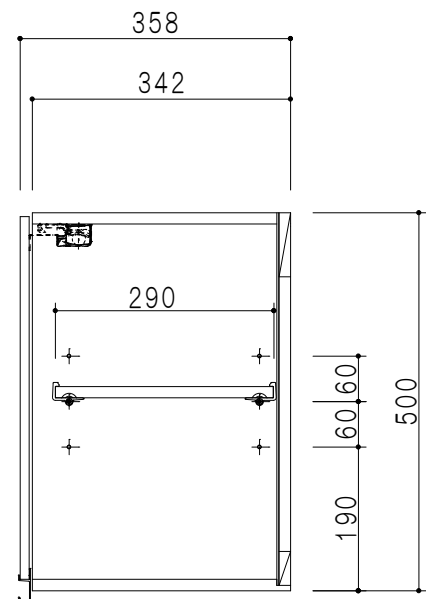

平面図

立面図

断面図

背面図

仕様	
天板	片面化粧パーティクルボード 15 t
左側板	低圧メラミン化粧パーティクルボード 12 t
右側板	低圧メラミン化粧パーティクルボード 12 t
見上板	低圧メラミン化粧パーティクルボード 15 t
背板	カラーMDF・落とし込み
扉	両面化粧パーティクルボード 12 t 耐震ラッチ付
丁番	ワンタッチスライド式丁番
棚板	可動式 棚板 15 t
把手	アルミー文字把手

扉色	
SW	ホワイト
LG	木目
UW	ウレタウレイト (艶有)
WN	ウレタウレイト (艶有)
BS	ブラックストーン
PM	パールグレイ
MD	ダークグレイ

名称 吊り戸棚 高さ50cmタイプ

図面名称 KTD3-50-30HS (右)

SCALE 1/10

DATA 2023.05.01

CHECKED DRAWING T. K

SHEET NO.