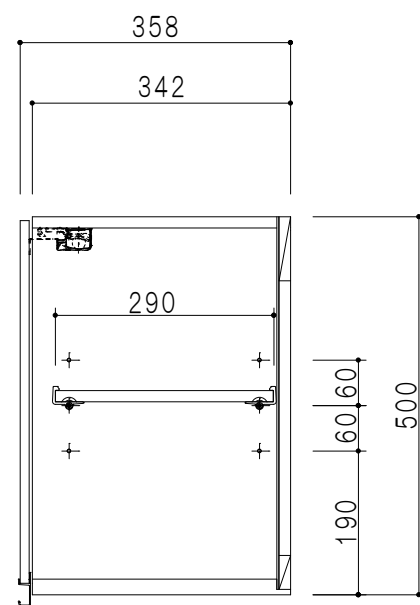

平面図

立面図

断面図

背面図

仕様	
天板	片面化粧パーティクルボード 15 t
左側板	両面フラッシュ14.5 t 片側不燃材9 t 貼
右側板	両面フラッシュ14.5 t 片側不燃材9 t 貼
見上板	両面フラッシュ20.5 t 片面不燃材6 t 貼
背板	カラーMDF・落とし込み
扉	両面化粧パーティクルボード 12 t 耐震ラッチ付
丁番	ワンタッチスライド式丁番
棚板	可動式 棚板 15 t
把手	アルミー文字把手

扉色	
SW	ホワイト
LG	木目
UW	ウレタ材付 (艶有)
WN	ウレタ材付 (艶有)
BS	ブラックストーン
PM	パールグレイ
MD	ダークグレイ

名称 不燃仕様 吊戸棚 高さ50cmタイプ

図面名称 KTD3-50-45FH (左)

SCALE 1/10

DATA 2023.05.01

CHECKED DRAWING T. K

SHEET NO.