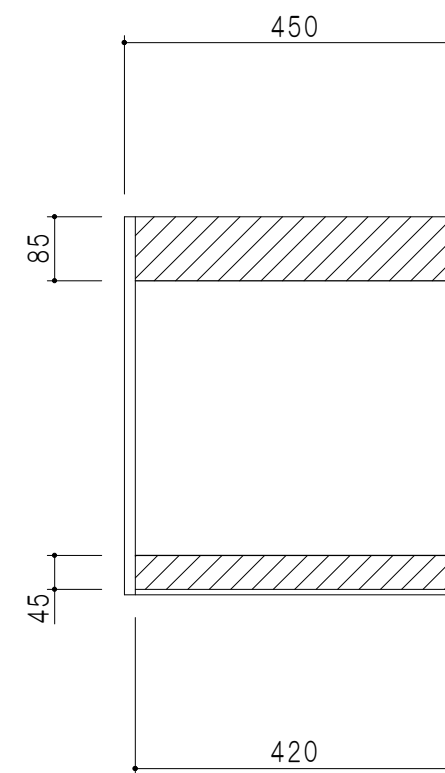

平面図

立面図

断面図

背面図

仕様	
天板	片面化粧パーティクルボード 15 t
左側板	両面フラッシュ14.5 t 片側不燃材9 t 貼
右側板	両面フラッシュ14.5 t 片側不燃材9 t 貼
見上板	両面フラッシュ20.5 t 片面不燃材6 t 貼
背板	カラーMDF・落とし込み
扉	両面化粧パーティクルボード 12 t 耐震ラッチ付
丁番	ワンタッチスライド式丁番
棚板	可動式 棚板 15 t
把手	アルミー文字把手

扉色	
SW	ホワイト
LG	木目
UW	ウレタ材付 (艶有)
WN	ウレタ材付 (艶有)
BS	ブラックストーン
PM	パールグレイ
MD	ダークグレイ

名称 不燃仕様 吊戸棚 高さ50cmタイプ

図面名称 KTD3-50-45FH (左)

SCALE 1/10

DATA 2023.05.01

CHECKED DRAWING T. K

SHEET NO.