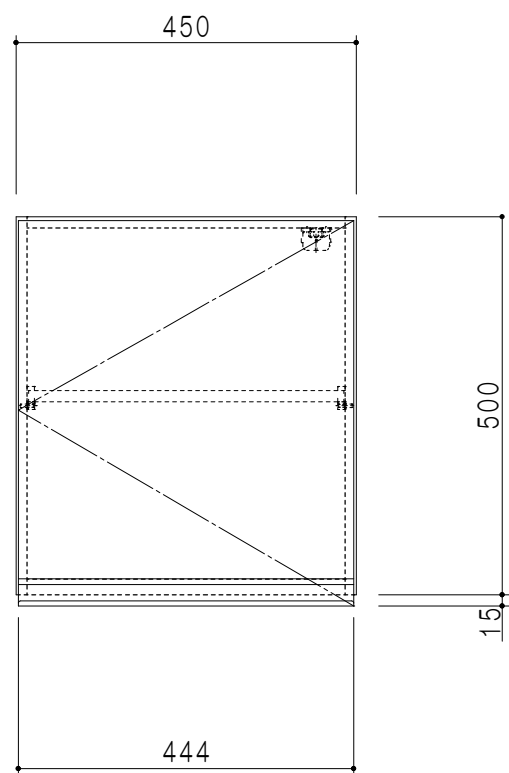

平面図

立面図

断面図

背面図

仕様	
天板	片面化粧パーティクルボード 15 t
左側板	両面フラッシュ14.5 t 片側不燃材9 t 貼
右側板	両面フラッシュ14.5 t 片側不燃材9 t 貼
見上板	両面フラッシュ20.5 t 片面不燃材6 t 貼
背板	カラーMDF・落とし込み
扉	両面化粧パーティクルボード 12 t 耐震ラッチ付
丁番	ワンタッチスライド式丁番
棚板	可動式 棚板 15 t
把手	アルミー文字把手

扉色	
SW	ホワイト
LG	木目
UW	ウレタ材付 (艶有)
WN	ウレタ材付 (艶有)
BS	ブラックストーン
PM	パールグレイ
MD	ダークグレイ

名称 不燃仕様 吊戸棚 高さ50cmタイプ

図面名称 KTD3-50-45FH (左)

SCALE 1/10

DATA 2023.05.01

CHECKED DRAWING T. K

SHEET NO.