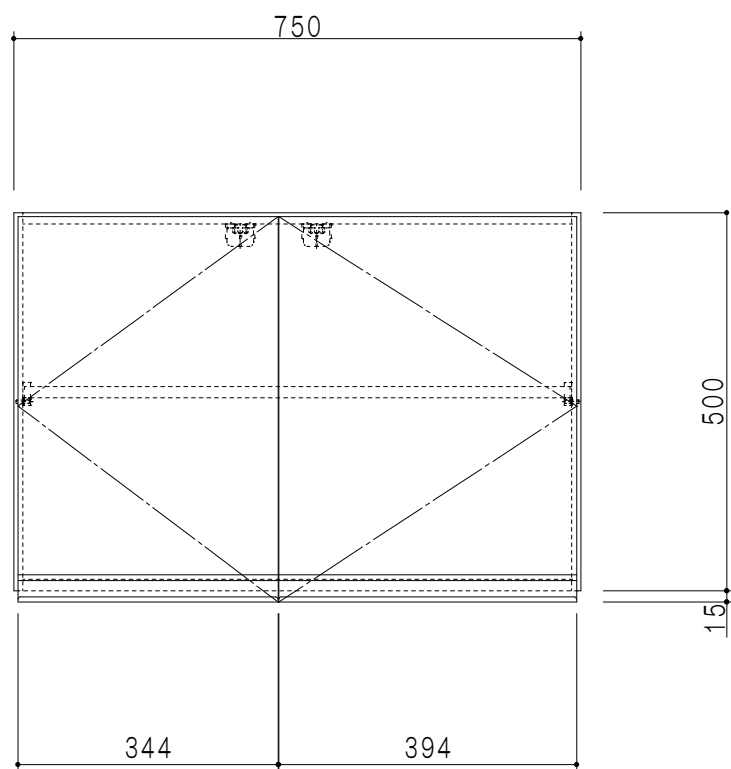

平面図

立面図

断面図

背面図

仕様	
天板	片面化粧パーティクルボード 15 t
左側板	低圧メラミン化粧パーティクルボード 12 t
右側板	低圧メラミン化粧パーティクルボード 12 t
見上板	低圧メラミン化粧パーティクルボード 15 t
背板	カラーMDF・落とし込み
扉	両面化粧パーティクルボード 12 t 耐震ラッチ付
丁番	ワンタッチスライド式丁番
棚板	可動式 棚板 15 t
把手	アルミー文字把手

扉色	
SW	ホワイト
LG	木目
UW	ウレタ和付 (艶有)
WN	ウレタ-ナット (艶有)
BS	ブラックストーン
PM	パールグレイ
MD	ダークグレイ

名称 吊り戸棚 高さ50cmタイプ

図面名称 KTD3-50-75HS

SCALE 1/10

DATA 2023.05.01

CHECKED DRAWING T. K

SHEET NO.