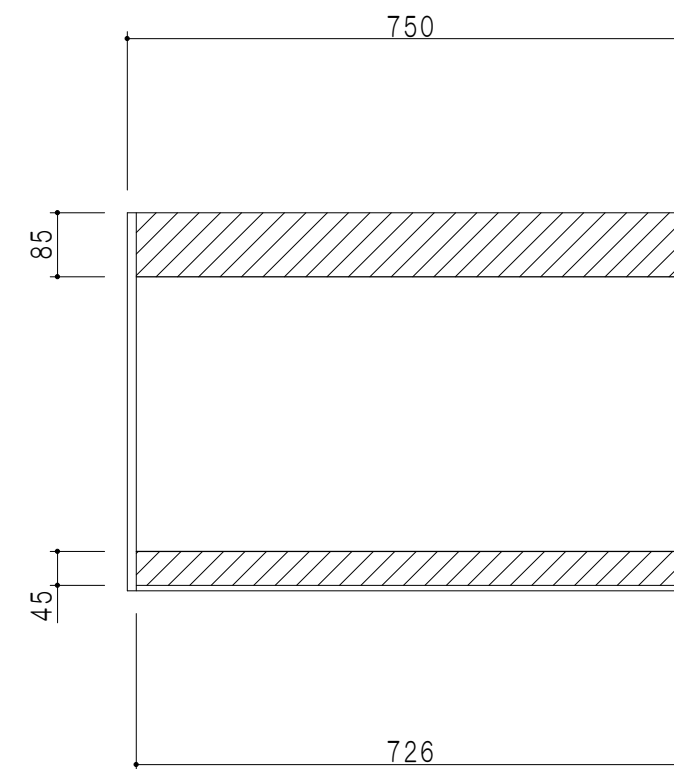

平面図

立面図

断面図

背面図

仕様	
天板	片面化粧パーティクルボード 15 t
左側板	低圧メラミン化粧パーティクルボード 12 t
右側板	低圧メラミン化粧パーティクルボード 12 t
見上板	低圧メラミン化粧パーティクルボード 15 t
背板	カラーMDF・落とし込み
扉	両面化粧パーティクルボード 12 t 耐震ラッチ付
丁番	ワンタッチスライド式丁番
棚板	可動式 棚板 15 t
把手	アルミー文字把手

扉色	
SW	ホワイト
LG	木目
UW	ウレタ和付 (艶有)
WN	ウレタ-ナット (艶有)
BS	ブラックストーン
PM	パールグレイ
MD	ダークグレイ

名称 吊り戸棚 高さ50cmタイプ

図面名称 KTD3-50-75HS

SCALE 1/10

DATA 2023.05.01

CHECKED DRAWING T. K

SHEET NO.