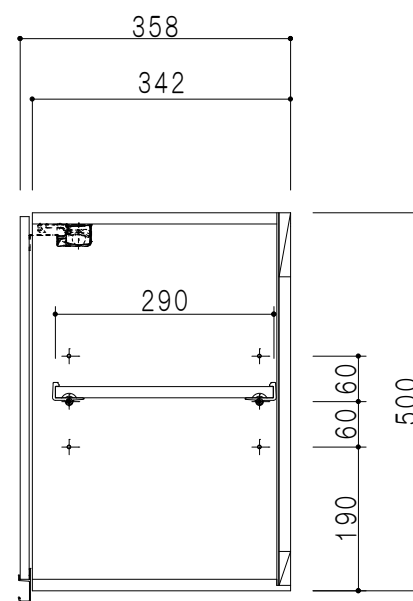

平面図

立面図

断面図

背面図

仕様	
天板	片面化粧パーティクルボード 15 t
左側板	低圧メラミン化粧パーティクルボード 12 t
右側板	低圧メラミン化粧パーティクルボード 12 t
見上板	低圧メラミン化粧パーティクルボード 15 t
背板	カラーMDF・落とし込み
扉	両面化粧パーティクルボード 12 t 耐震ラッチ付
丁番	ワンタッチスライド式丁番
棚板	可動式 棚板 15 t
把手	アルミー文字把手

扉色	
SW	ホワイト
LG	木目
UW	ウレタ和付 (艶有)
WN	ウレタ-ナット (艶有)
BS	ブラックストーン
PM	パールグレイ
MD	ダークグレイ

名称 吊り戸棚 高さ50cmタイプ

図面名称 KTD3-50-75HS

SCALE 1/10

DATA 2023.05.01

CHECKED DRAWING T. K

SHEET NO.