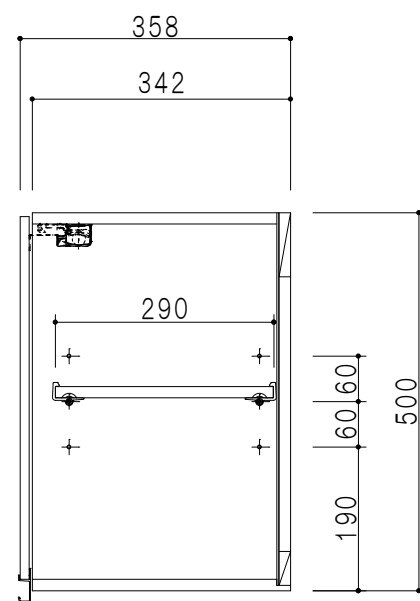

平面図

立面図

断面図

背面図

仕様	
天板	片面化粧パーティクルボード 15 t
左側板	低圧メラミン化粧パーティクルボード 12 t
右側板	低圧メラミン化粧パーティクルボード 12 t
見上板	低圧メラミン化粧パーティクルボード 15 t
背板	カラーMDF・落とし込み
扉	両面化粧パーティクルボード 12 t 耐震ラッチ付
丁番	ワンタッチスライド式丁番
棚板	可動式 棚板 15 t
把手	アルミー文字把手

扉色	
SW	ホワイト
LG	木目
UW	ウチワ桐(艶有)
WN	ウヅガ-ナツ(艶有)
BS	ブラックストーン
PM	パールグレイ
MD	ダークグレイ

名称 吊り戸棚 高さ50cmタイプ

図面名称 KTD3-50-80HS

SCALE 1/10

DATA 2023.05.01

CHECKED DRAWING T. K

SHEET NO.