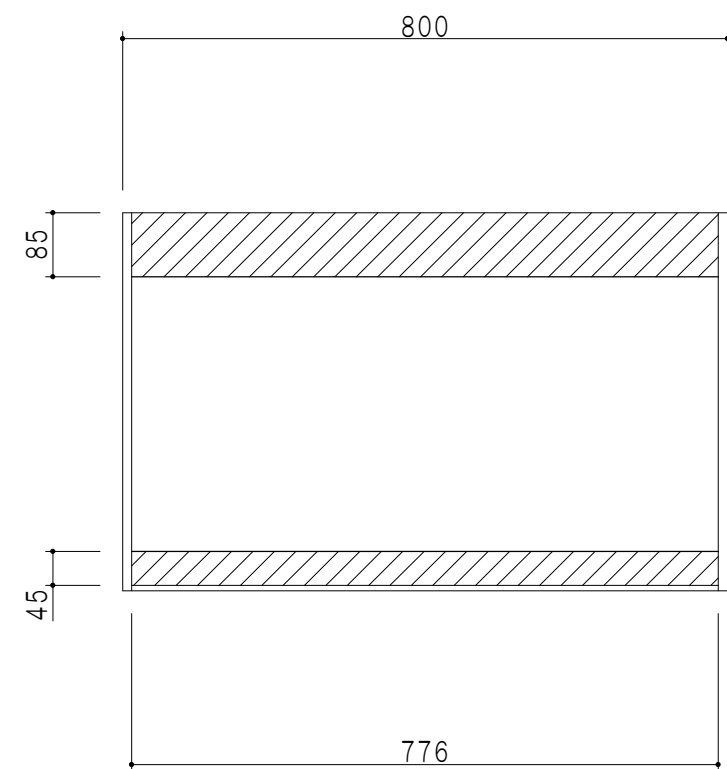

平面図

立面図

断面図

背面図

仕様	
天板	片面化粧パーティクルボード 15 t
左側板	低圧メラミン化粧パーティクルボード 12 t
右側板	低圧メラミン化粧パーティクルボード 12 t
見上板	低圧メラミン化粧パーティクルボード 15 t
背板	カラーMDF・落とし込み
扉	両面化粧パーティクルボード 12 t 耐震ラッチ付
丁番	ワンタッチスライド式丁番
棚板	可動式 棚板 15 t
把手	アルミー文字把手

扉色	
SW	ホワイト
LG	木目
UW	ウチワ桐(艶有)
WN	ウヅガ-ナツ(艶有)
BS	ブラックストーン
PM	パールグレイ
MD	ダークグレイ

名称 吊り戸棚 高さ50cmタイプ

図面名称 KTD3-50-80HS

SCALE 1/10

DATA 2023.05.01

CHECKED DRAWING T. K

SHEET NO.