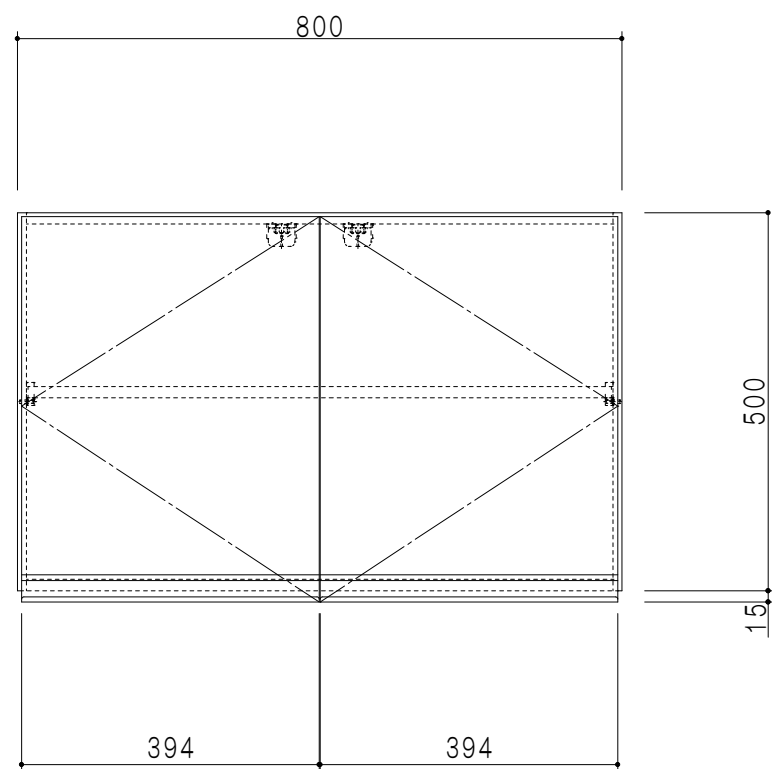

平面図

立面図

断面図

背面図

仕様	
天板	片面化粧パーティクルボード 15 t
左側板	低圧メラミン化粧パーティクルボード 12 t
右側板	低圧メラミン化粧パーティクルボード 12 t
見上板	低圧メラミン化粧パーティクルボード 15 t
背板	カラーMDF・落とし込み
扉	両面化粧パーティクルボード 12 t 耐震ラッチ付
丁番	ワンタッチスライド式丁番
棚板	可動式 棚板 15 t
把手	アルミー文字把手

扉色	
SW	ホワイト
LG	木目
UW	ウチワ桐(艶有)
WN	ウヅガ-ナツ(艶有)
BS	ブラックストーン
PM	パールグレイ
MD	ダークグレイ

名称 吊り戸棚 高さ50cmタイプ

図面名称 KTD3-50-80HS

SCALE 1/10

DATA 2023.05.01

CHECKED DRAWING T. K

SHEET NO.