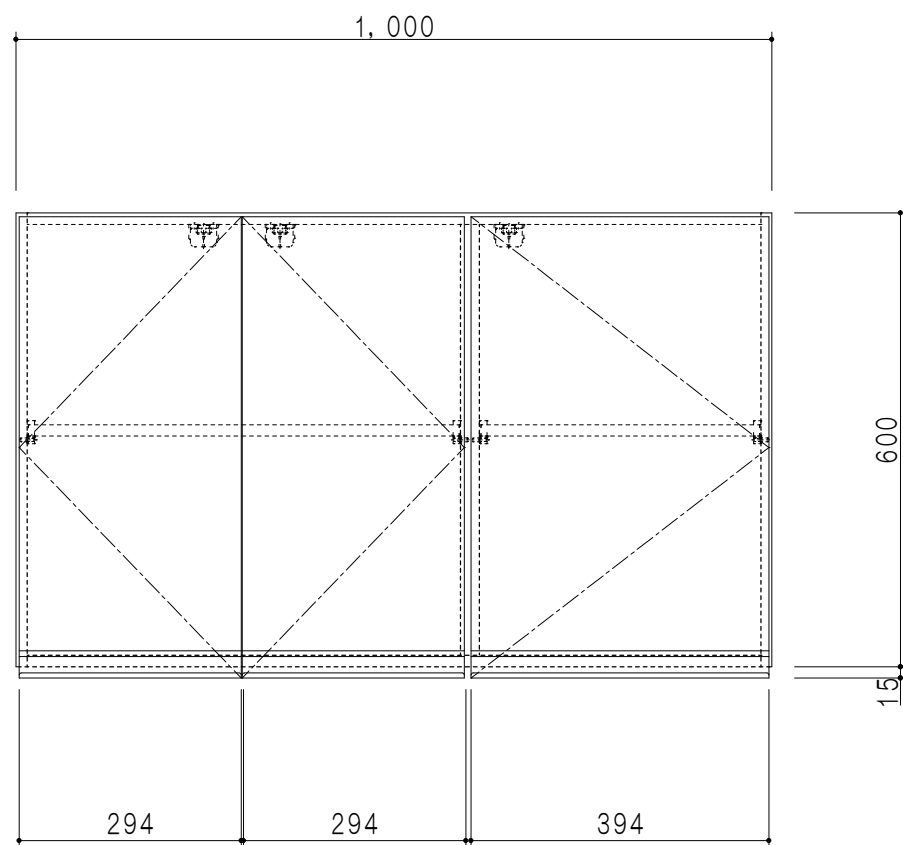

平面図

立面図

断面図

背面図

仕様	
天板	片面化粧パーティクルボード 15 t
左側板	両面フラッシュ14.5 t 片側不燃材9 t 貼
右側板	両面フラッシュ14.5 t 片側不燃材9 t 貼
見上板	両面フラッシュ20.5 t 片面不燃材6 t 貼
背板	カラーMDF・落とし込み
扉	両面化粧パーティクルボード 12 t 耐震ラッチ付
丁番	ワンタッチスライド式丁番
棚板	可動式 棚板 15 t
把手	アルミー文字把手

扉色	
SW	ホワイト
LG	木目
UW	ウツリ木目 (艶有)
WN	ウツリ木目 (艶有)
BS	ブラックストーン
PM	パールグレイ
MD	ダークグレイ

名称 不燃仕様吊り戸棚 高さ60cmタイプ

図面名称 KTD3-60-100FH

SCALE 1/10

DATA 2023.05.01

CHECKED DRAWING T. K

SHEET NO.