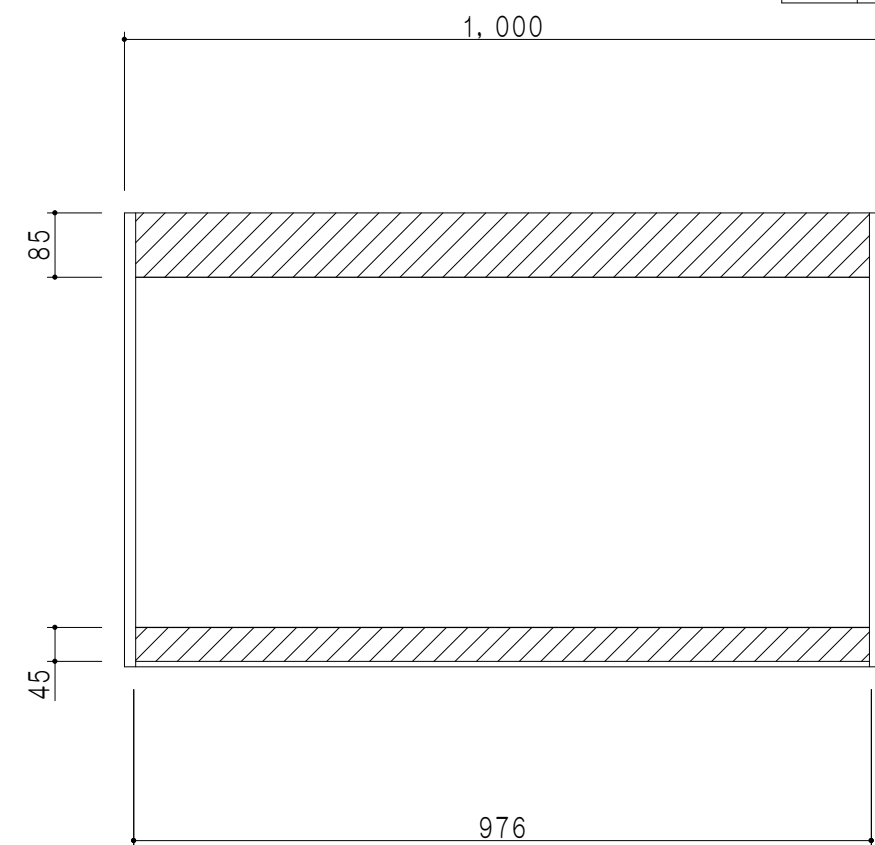

平面図

立面図

断面図

背面図

仕様	
天板	片面化粧パーティクルボード 15 t
左側板	両面フラッシュ14.5 t 片側不燃材9 t 貼
右側板	両面フラッシュ14.5 t 片側不燃材9 t 貼
見上板	両面フラッシュ20.5 t 片面不燃材6 t 貼
背板	カラーMDF・落とし込み
扉	両面化粧パーティクルボード 12 t 耐震ラッチ付
丁番	ワンタッチスライド式丁番
棚板	可動式 棚板 15 t
把手	アルミー文字把手

扉色	
SW	ホワイト
LG	木目
UW	ウツリ木目 (艶有)
WN	ウツリ木目 (艶有)
BS	ブラックストーン
PM	パールグレイ
MD	ダークグレイ

名称 不燃仕様吊り戸棚 高さ60cmタイプ

図面名称 KTD3-60-100FH

SCALE 1/10

DATA 2023.05.01

CHECKED DRAWING T. K

SHEET NO.