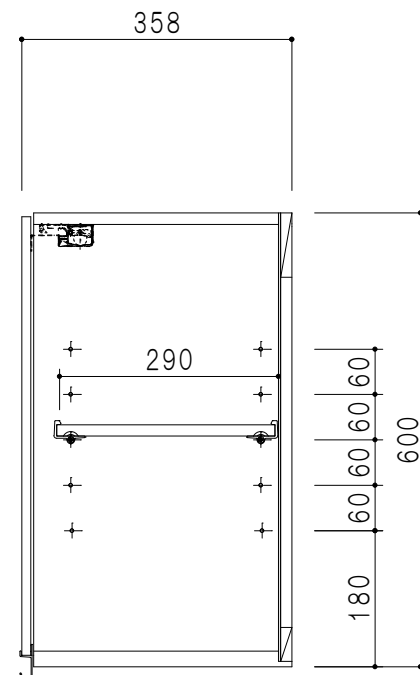

平面図

立面図

断面図

背面図

仕様	
天板	片面化粧パーティクルボード 15 t
左側板	両面フラッシュ14.5 t 片側不燃材9 t 貼
右側板	両面フラッシュ14.5 t 片側不燃材9 t 貼
見上板	両面フラッシュ20.5 t 片面不燃材6 t 貼
背板	カラーMDF・落とし込み
扉	両面化粧パーティクルボード 12 t 耐震ラッチ付
丁番	ワンタッチスライド式丁番
棚板	可動式 棚板 15 t
把手	アルミー文字把手

扉色	
SW	ホワイト
LG	木目
UW	ウツリ木目 (艶有)
WN	ウツリ木目 (艶有)
BS	ブラックストーン
PM	パールグレイ
MD	ダークグレイ

名称 不燃仕様吊り戸棚 高さ60cmタイプ

図面名称 KTD3-60-100FH

SCALE 1/10

DATA 2023.05.01

CHECKED DRAWING T. K

SHEET NO.