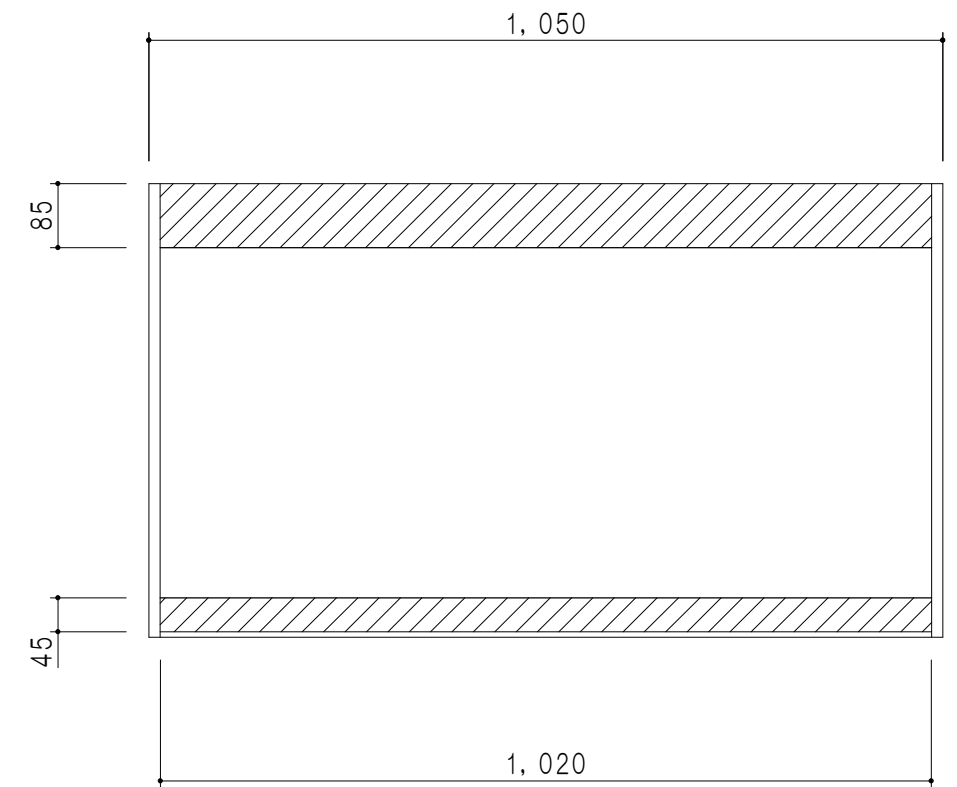

平面図

仕様	
天板	片面化粧パーティクルボード 15 t
左側板	両面フラッシュ14.5 t 片側不燃材9 t 貼
右側板	両面フラッシュ14.5 t 片側不燃材9 t 貼
見上板	両面フラッシュ20.5 t 片面不燃材6 t 貼
背板	カラーMDF・落とし込み
扉	両面化粧パーティクルボード 12 t 耐震ラッチ付
丁番	ワンタッチスライド式丁番
棚板	可動式 棚板 15 t
把手	アルミー文字把手

扉色	
SW	ホワイト
LG	木目
UW	ウルトラ木目 (艶有)
WN	ウイザークット (艶有)
BS	ブラックストーン
PM	パールグレイ
MD	ダークグレイ

立面図

断面図

背面図

名称  
不燃仕様 吊り戸棚 高さ60cmタイプ

図面名称  
KTD3-60-105FH

SCALE  
1/10

DATA  
2023.05.01