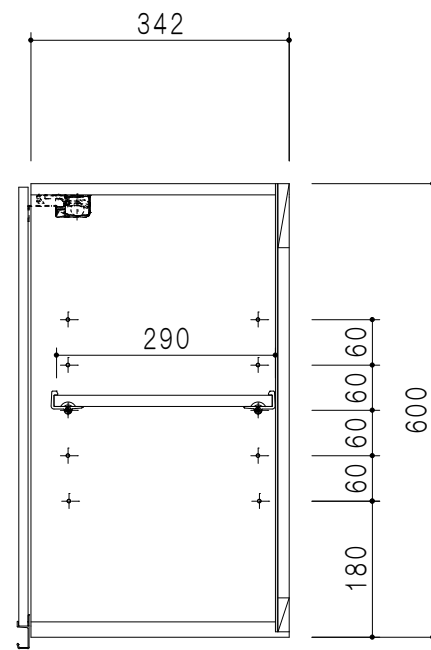

平面図

仕様	
天板	片面化粧パーティクルボード 15 t
左側板	両面フラッシュ14.5 t 片側不燃材9 t 貼
右側板	両面フラッシュ14.5 t 片側不燃材9 t 貼
見上板	両面フラッシュ20.5 t 片面不燃材6 t 貼
背板	カラーMDF・落とし込み
扉	両面化粧パーティクルボード 12 t 耐震ラッチ付
丁番	ワンタッチスライド式丁番
棚板	可動式 棚板 15 t
把手	アルミー文字把手

扉色	
SW	ホワイト
LG	木目
UW	ウルトラ木目 (艶有)
WN	ウイザークット (艶有)
BS	ブラックストーン
PM	パールグレイ
MD	ダークグレイ

立面図

断面図

背面図

名称  
不燃仕様 吊り戸棚 高さ60cmタイプ

図面名称  
KTD3-60-105FH

SCALE  
1/10

DATA  
2023.05.01

CHECKED  
DRAWING  
T. K

SHEET NO.