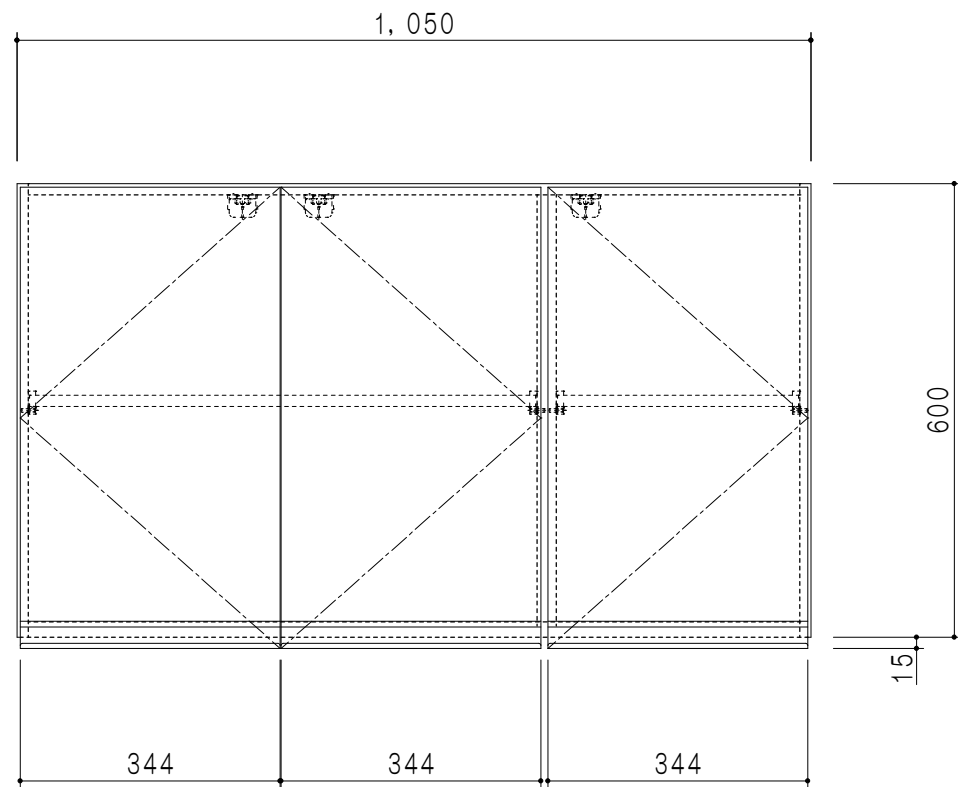

平面図

仕様	
天板	片面化粧パーティクルボード 15 t
左側板	両面フラッシュ14.5 t 片側不燃材9 t 貼
右側板	両面フラッシュ14.5 t 片側不燃材9 t 貼
見上板	両面フラッシュ20.5 t 片面不燃材6 t 貼
背板	カラーMDF・落とし込み
扉	両面化粧パーティクルボード 12 t 耐震ラッチ付
丁番	ワンタッチスライド式丁番
棚板	可動式 棚板 15 t
把手	アルミー文字把手

扉色	
SW	ホワイト
LG	木目
UW	ウルトラ木目 (艶有)
WN	ウイザークット (艶有)
BS	ブラックストーン
PM	パールグレイ
MD	ダークグレイ

立面図

断面図

背面図

名称  
不燃仕様 吊り戸棚 高さ60cmタイプ

図面名称  
KTD3-60-105FH

SCALE  
1/10

DATA  
2023.05.01

CHECKED  
DRAWING  
T. K

SHEET NO.