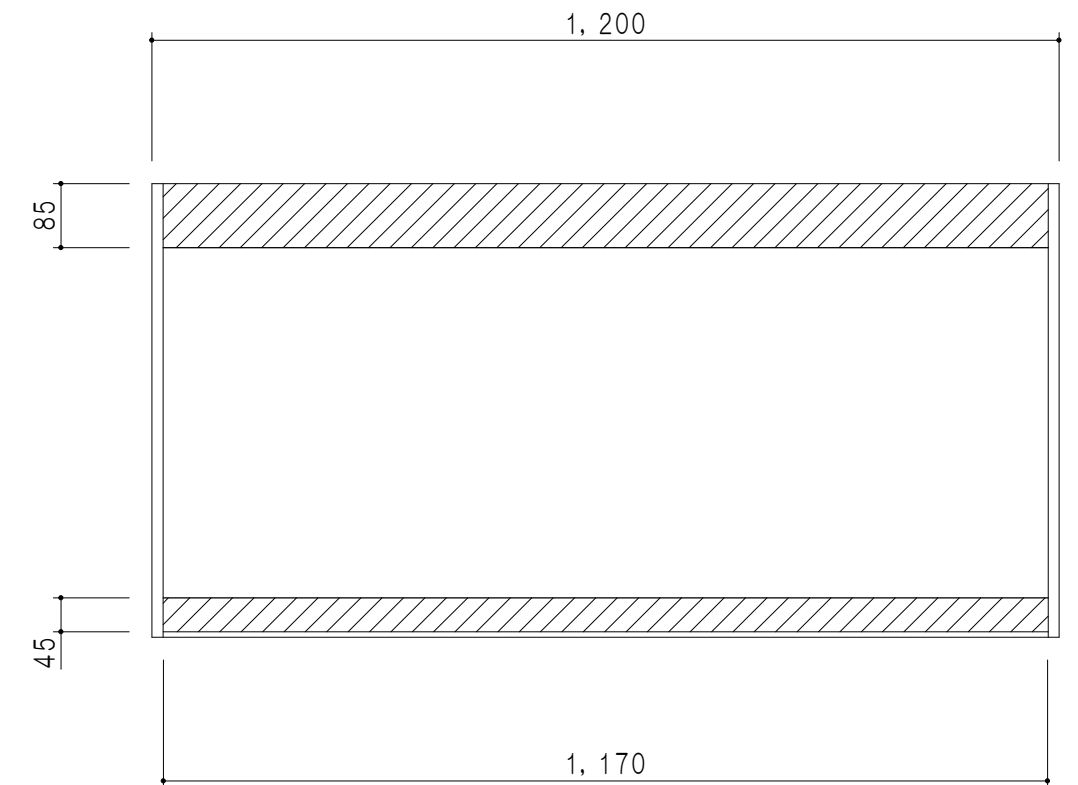

平面図

仕様	
天板	片面化粧パーティクルボード 15 t
左側板	両面フラッシュ14.5 t 片側不燃材9 t 貼
右側板	両面フラッシュ14.5 t 片側不燃材9 t 貼
見上板	両面フラッシュ20.5 t 片面不燃材6 t 貼
背板	カラーMDF・落とし込み
扉	両面化粧パーティクルボード 12 t 耐震ラッチ付
丁番	ワンタッチスライド式丁番
棚板	可動式 棚板 15 t
把手	アルミー文字把手

扉色	
SW	ホワイト
LG	木目
UW	カトウ木目付 (艶有)
WN	ウイザ-ナット (艶有)
BS	ブラックストーン
PM	パールグレイン
MD	ダークグレイン

立面図

断面図

背面図

名称
不燃仕様 吊り戸棚 高さ60cmタイプ

図面名称
KTD3-60-120FH

SCALE
1/10

DATA
2023.05.01