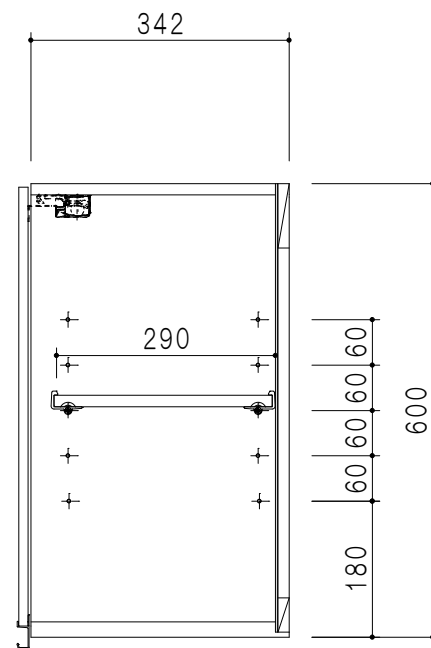

平面図

仕様	
天板	片面化粧パーティクルボード 15 t
左側板	両面フラッシュ14.5 t 片側不燃材9 t 貼
右側板	両面フラッシュ14.5 t 片側不燃材9 t 貼
見上板	両面フラッシュ20.5 t 片面不燃材6 t 貼
背板	カラーMDF・落とし込み
扉	両面化粧パーティクルボード 12 t 耐震ラッチ付
丁番	ワンタッチスライド式丁番
棚板	可動式 棚板 15 t
把手	アルミー文字把手

扉色	
SW	ホワイト
LG	木目
UW	カトウ木目付 (艶有)
WN	ウイザ-ナット (艶有)
BS	ブラックストーン
PM	パールグレイン
MD	ダークグレイン

立面図

断面図

背面図

名称
不燃仕様 吊り戸棚 高さ60cmタイプ

図面名称
KTD3-60-120FH

SCALE
1/10

DATA
2023.05.01

CHECKED
DRAWING
T. K

SHEET NO.