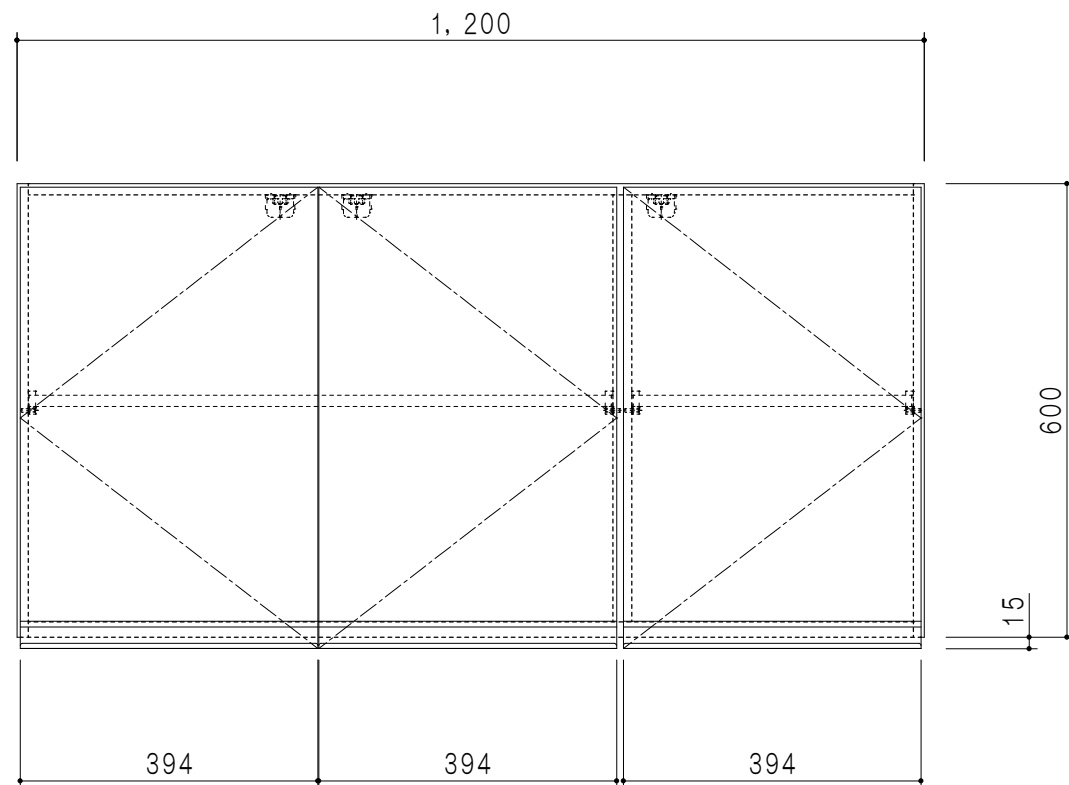

平面図

仕様	
天板	片面化粧パーティクルボード 15 t
左側板	両面フラッシュ14.5 t 片側不燃材9 t 貼
右側板	両面フラッシュ14.5 t 片側不燃材9 t 貼
見上板	両面フラッシュ20.5 t 片面不燃材6 t 貼
背板	カラーMDF・落とし込み
扉	両面化粧パーティクルボード 12 t 耐震ラッチ付
丁番	ワンタッチスライド式丁番
棚板	可動式 棚板 15 t
把手	アルミー文字把手

扉色	
SW	ホワイト
LG	木目
UW	カトウ木目付 (艶有)
WN	ウイザ-ナット (艶有)
BS	ブラックストーン
PM	パールグレイン
MD	ダークグレイン

立面図

断面図

背面図

名称
不燃仕様 吊り戸棚 高さ60cmタイプ

図面名称
KTD3-60-120FH

SCALE
1/10

DATA
2023.05.01

CHECKED
DRAWING
T. K

SHEET NO.