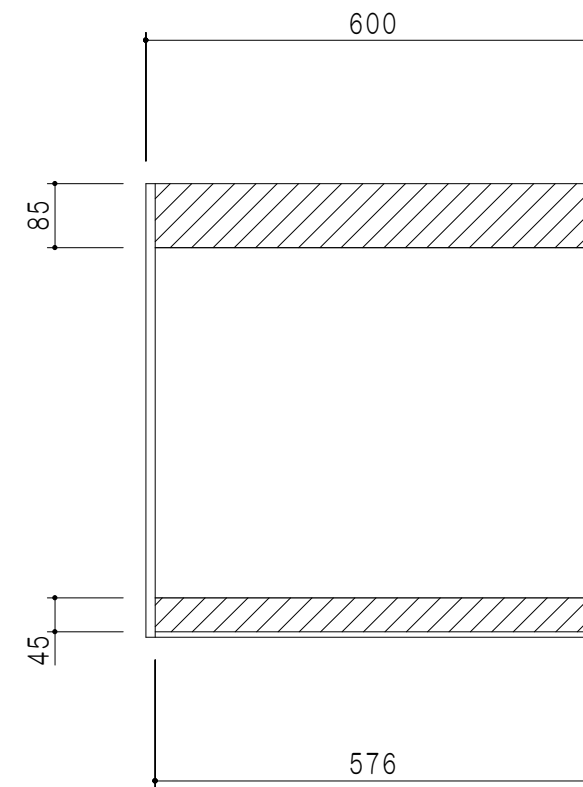

平面図

立面図

断面図

背面図

仕様	
天板	片面化粧パーティクルボード 15 t
左側板	低圧メラミン化粧パーティクルボード 12 t
右側板	低圧メラミン化粧パーティクルボード 12 t
見上板	低圧メラミン化粧パーティクルボード 15 t
背板	カラーMDF・落とし込み
扉	両面化粧パーティクルボード 12 t 耐震ラッチ付
丁番	ワンタッチスライド式丁番
棚板	可動式 棚板 15 t
把手	アルミー文字把手

扉色	
SW	ホワイト
LG	木目
UW	ウルトラ木目 (艶有)
WN	ウイザークット (艶有)
BS	ブラックストーン
PM	パールグレイ
MD	ダークグレイ

名称
吊り戸棚 高さ60cmタイプ

図面名称
KTD3-60-60HS

SCALE
1/10

DATA
2023.05.01

CHECKED
DRAWING
T. K

SHEET NO.