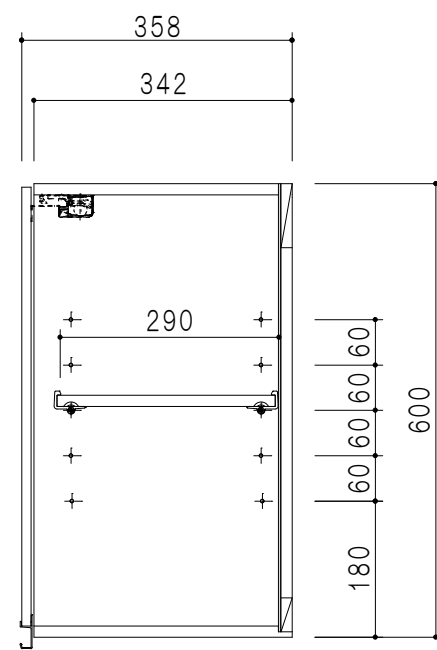

平面図

立面図

断面図

背面図

仕様	
天板	片面化粧パーティクルボード 15 t
左側板	低圧メラミン化粧パーティクルボード 12 t
右側板	低圧メラミン化粧パーティクルボード 12 t
見上板	低圧メラミン化粧パーティクルボード 15 t
背板	カラーMDF・落とし込み
扉	両面化粧パーティクルボード 12 t 耐震ラッチ付
丁番	ワンタッチスライド式丁番
棚板	可動式 棚板 15 t
把手	アルミー文字把手

扉色	
SW	ホワイト
LG	木目
UW	ウルトラ木目 (艶有)
WN	ウイザークット (艶有)
BS	ブラックストーン
PM	パールグレイ
MD	ダークグレイ

名称
吊り戸棚 高さ60cmタイプ

図面名称
KTD3-60-60HS

SCALE
1/10

DATA
2023.05.01

CHECKED
DRAWING
T. K

SHEET NO.