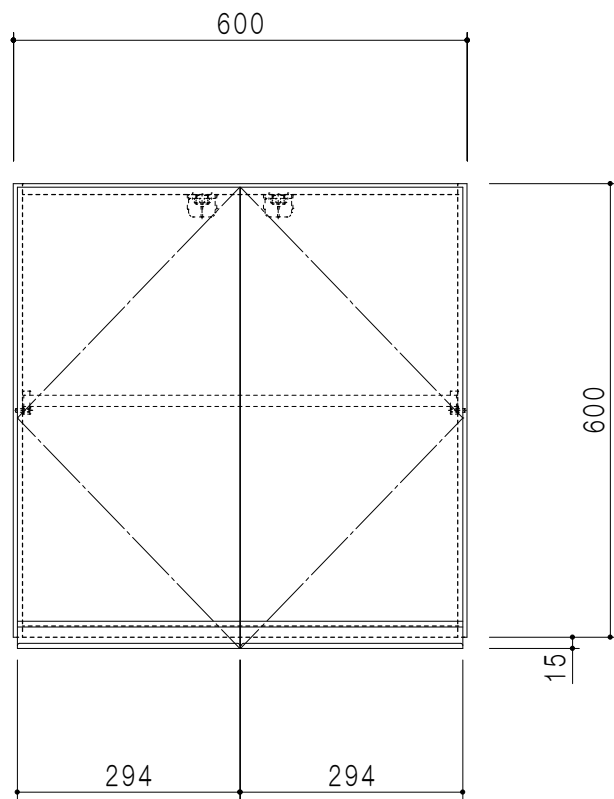

平面図

立面図

断面図

背面図

仕様	
天板	片面化粧パーティクルボード 15 t
左側板	低圧メラミン化粧パーティクルボード 12 t
右側板	低圧メラミン化粧パーティクルボード 12 t
見上板	低圧メラミン化粧パーティクルボード 15 t
背板	カラーMDF・落とし込み
扉	両面化粧パーティクルボード 12 t 耐震ラッチ付
丁番	ワンタッチスライド式丁番
棚板	可動式 棚板 15 t
把手	アルミー文字把手

扉色	
SW	ホワイト
LG	木目
UW	ウルトラ木目 (艶有)
WN	ウイザークット (艶有)
BS	ブラックストーン
PM	パールグレイ
MD	ダークグレイ

名称
吊り戸棚 高さ60cmタイプ

図面名称
KTD3-60-60HS

SCALE
1/10

DATA
2023.05.01

CHECKED
DRAWING
T. K

SHEET NO.