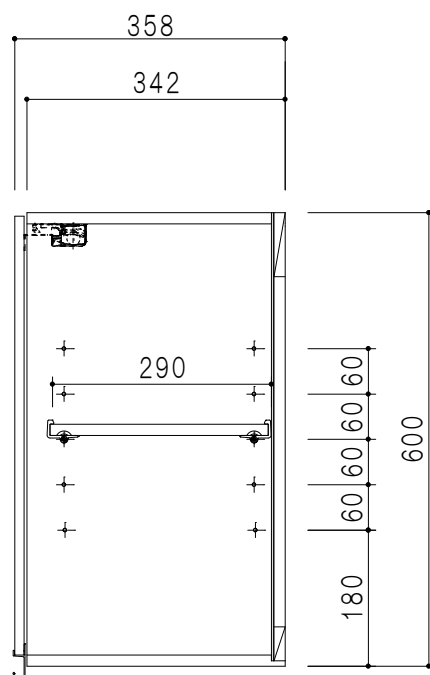

平面図

立面図

断面図

背面図

仕様	
天板	片面化粧パーティクルボード 15 t
左側板	低圧メラミン化粧パーティクルボード 12 t
右側板	低圧メラミン化粧パーティクルボード 12 t
見上板	低圧メラミン化粧パーティクルボード 15 t
背板	カラーMDF・落とし込み
扉	両面化粧パーティクルボード 12 t 耐震ラッチ付
丁番	ワンタッチスライド式丁番
棚板	可動式 棚板 15 t
把手	アルミー文字把手

扉色	
SW	ホワイト
LG	木目
UW	ウルトラ木目 (艶有)
WN	ウイザークット (艶有)
BS	ブラックストーン
PM	パールグレイ
MD	ダークグレイ

名称  
吊り戸棚 高さ60cmタイプ

図面名称  
KTD3-60-80HS

SCALE  
1/10

DATA  
2023.05.01

CHECKED  
DRAWING  
T. K

SHEET NO.