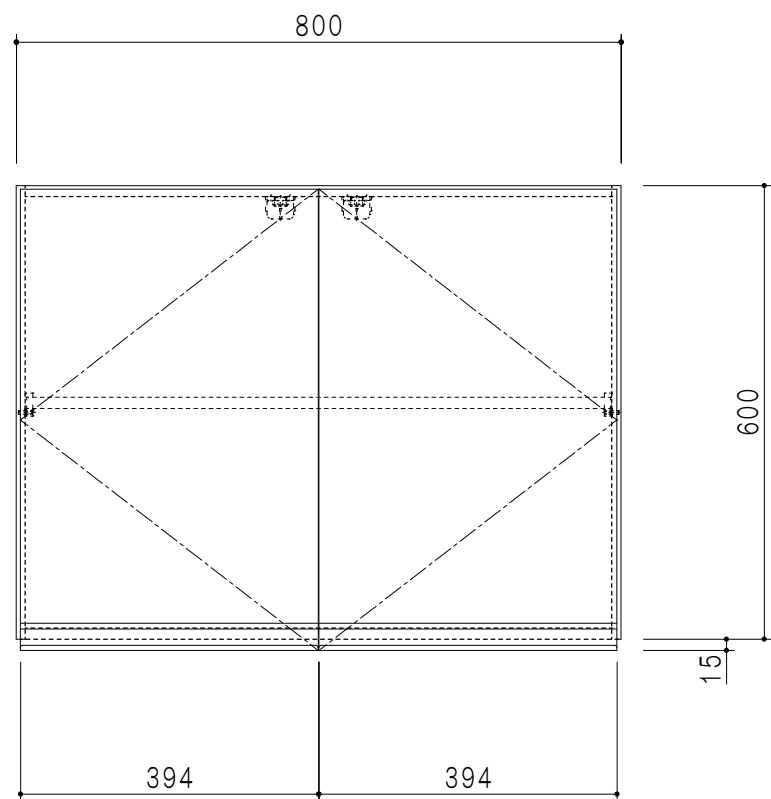

平面図

立面図

断面図

背面図

仕様	
天板	片面化粧パーティクルボード 15 t
左側板	低圧メラミン化粧パーティクルボード 12 t
右側板	低圧メラミン化粧パーティクルボード 12 t
見上板	低圧メラミン化粧パーティクルボード 15 t
背板	カラーMDF・落とし込み
扉	両面化粧パーティクルボード 12 t 耐震ラッチ付
丁番	ワンタッチスライド式丁番
棚板	可動式 棚板 15 t
把手	アルミー文字把手

扉色	
SW	ホワイト
LG	木目
UW	ウルトラ木目 (艶有)
WN	ウイザークット (艶有)
BS	ブラックストーン
PM	パールグレイ
MD	ダークグレイ

名称  
吊り戸棚 高さ60cmタイプ

図面名称  
KTD3-60-80HS

SCALE  
1/10

DATA  
2023.05.01

CHECKED  
DRAWING  
T. K

SHEET NO.