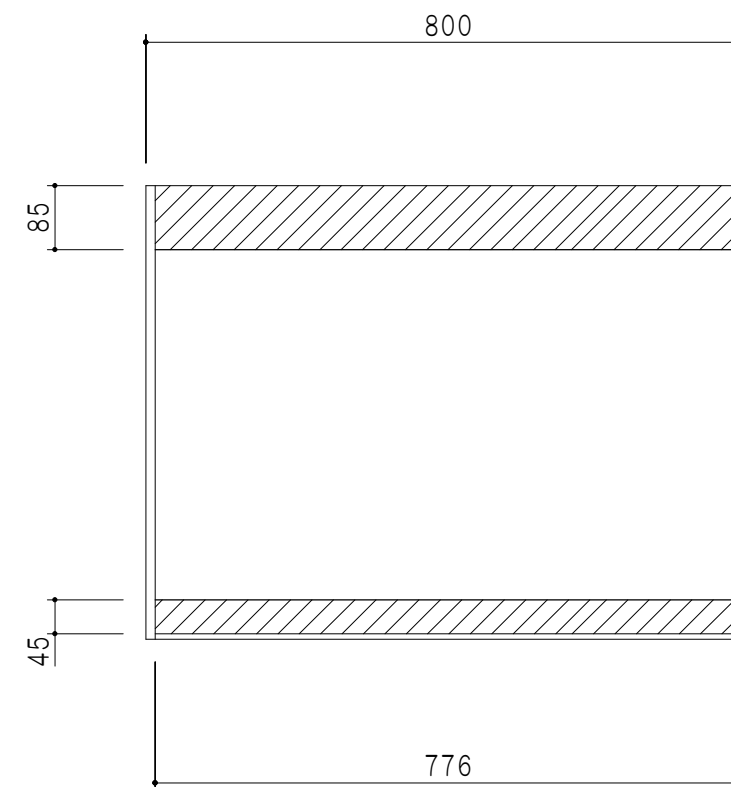

平面図

立面図

断面図

背面図

仕様	
天板	片面化粧パーティクルボード 15 t
左側板	低圧メラミン化粧パーティクルボード 12 t
右側板	低圧メラミン化粧パーティクルボード 12 t
見上板	低圧メラミン化粧パーティクルボード 15 t
背板	カラーMDF・落とし込み
扉	両面化粧パーティクルボード 12 t 耐震ラッチ付
丁番	ワンタッチスライド式丁番
棚板	可動式 棚板 15 t
把手	アルミー文字把手

扉色	
SW	ホワイト
LG	木目
UW	ウルトラ木目 (艶有)
WN	ウイザークット (艶有)
BS	ブラックストーン
PM	パールグレイ
MD	ダークグレイ

名称  
吊り戸棚 高さ60cmタイプ

図面名称  
KTD3-60-80HS

SCALE  
1/10

DATA  
2023.05.01

CHECKED  
DRAWING  
T. K

SHEET NO.