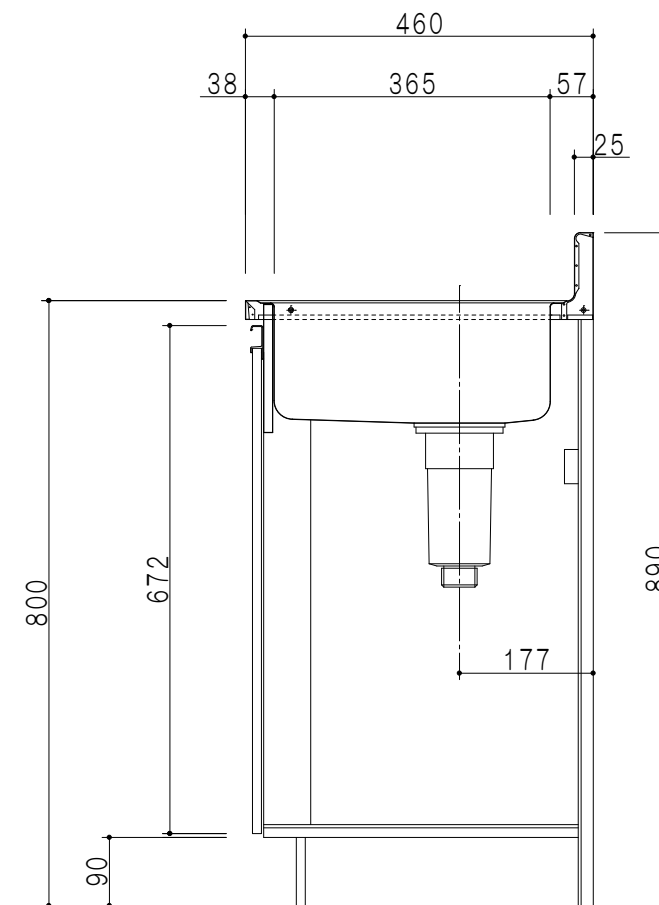

扉色	
SW	ホワイト
LG	木目
UW	ウルトラホワイト (艶有)
WN	ウイザークラッド (艶有)
BS	ブラックストーン
PM	パールグレイ
MD	ダークグレイ

平面図

立面図

仕様	
ト ッ プ	ステンレスSUS430 ゴミ収納器
側 板	低圧メラミン化粧パーティクルボード 12t
地 板	ステンレス貼り 片面フラッシュ
背 板	MDF 2.5t
扉	両面化粧パーティクルボード 12t
丁 番	ワンタッチスライド式丁番
把 手	アルミ文字把手
そ の 他	小物入れ 包丁差し 引出トレー

断面図

名 称	薄型 一槽流し台	図面名称	KTD4-80-100S (右)	onedo	ワンド株式会社	SCALE	1/10	DATA	2023.05.01	CHECKED	DRAWING	SHEET NO.
											T. K	