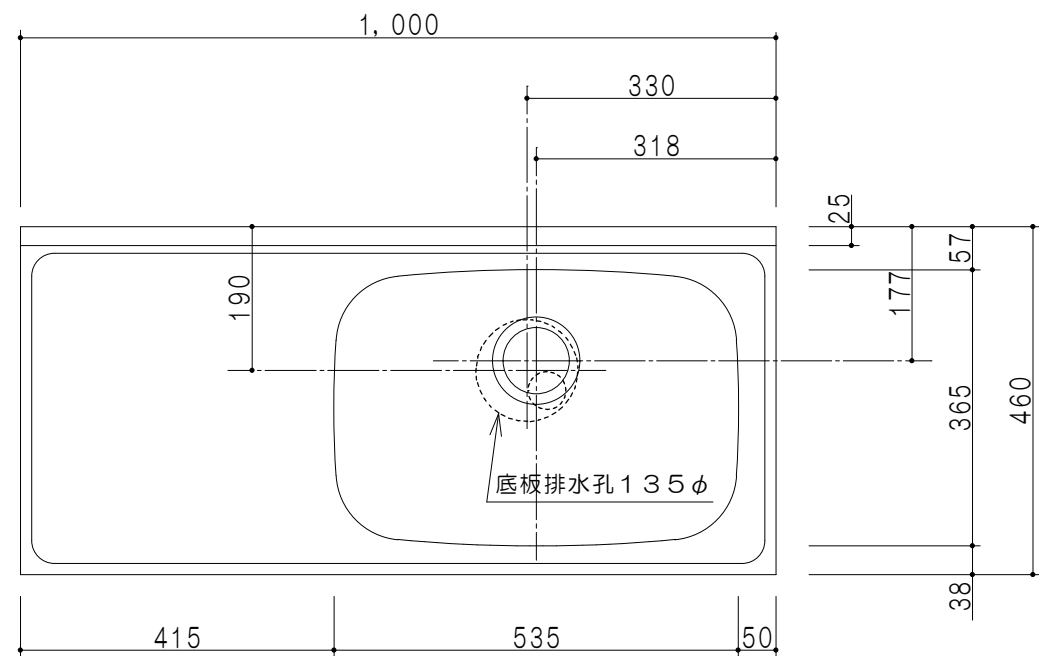

扉色	
SW	ホワイト
LG	木目
UW	ウルトラホワイト (艶有)
WN	ウイザークラッド (艶有)
BS	ブラックストーン
PM	パールグレイ
MD	ダークグレイ

平面図

立面図

仕様	
ト ッ プ	ステンレスSUS430 ゴミ収納器
側 板	低圧メラミン化粧パーティクルボード 12t
地 板	ステンレス貼り 片面フラッシュ
背 板	MDF 2.5t
扉	両面化粧パーティクルボード 12t
丁 番	ワンタッチスライド式丁番
把 手	アルミ文字把手
そ の 他	小物入れ 包丁差し 引出トレー

断面図

名 称	薄型 一槽流し台	図面名称	KTD4-80-100S (右)	onedo	ワンド株式会社	SCALE	1/10	DATA	2023.05.01	CHECKED	DRAWING	SHEET NO.
											T. K	