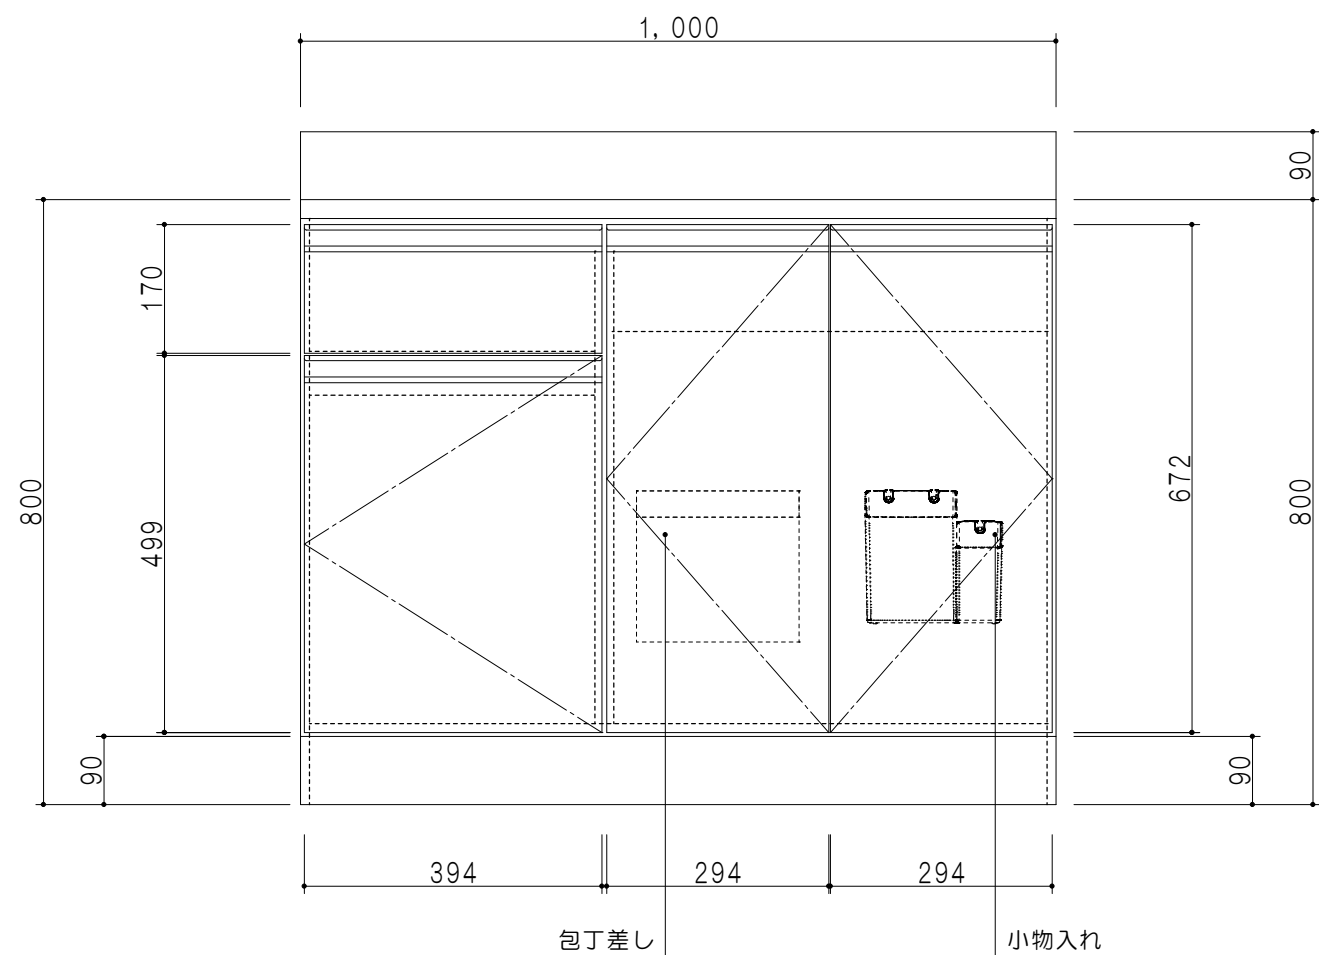

扉色	
SW	ホワイト
LG	木目
UW	ウルトラホワイト (艶有)
WN	ウイザークラッド (艶有)
BS	ブラックストーン
PM	パールグレイ
MD	ダークグレイ

平面図

立面図

仕様	
ト ッ プ	ステンレスSUS430 ゴミ収納器
側 板	低圧メラミン化粧パーティクルボード 12t
地 板	ステンレス貼り 片面フラッシュ
背 板	MDF 2.5t
扉	両面化粧パーティクルボード 12t
丁 番	ワンタッチスライド式丁番
把 手	アルミ文字把手
そ の 他	小物入れ 包丁差し 引出トレー

断面図

名 称	薄型 一槽流し台	図面名称	KTD4-80-100S (右)	onedo	ワンド株式会社	SCALE	1/10	DATA	2023.05.01	CHECKED	DRAWING	SHEET NO.
											T. K	