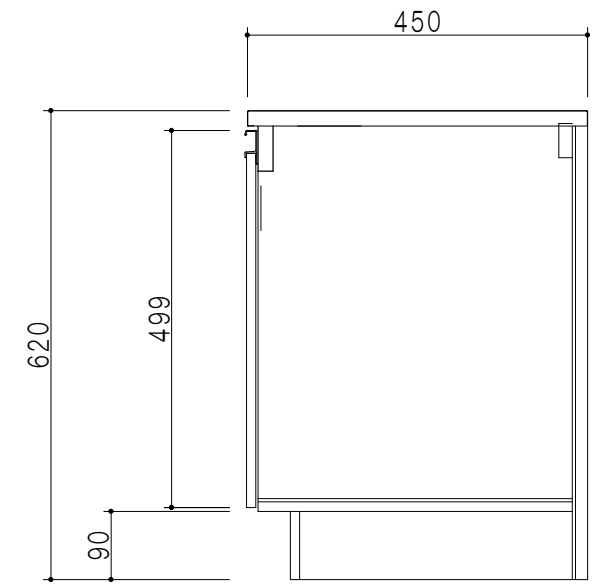

平面図

仕 様	
ト ッ プ	ステンレスSUS430 ゴミ収納器
側 板	低圧メラミン化粧パーティクルボード 12t
地 板	ステンレス貼り 片面フラッシュ
背 板	MDF 2.5t
扉	両面化粧パーティクルボード 12t
丁 番	ワンタッチスライド式丁番
把 手	アルミー文字把手
そ の 他	小物入れ 包丁差し 引出トレー

扉 色	
SW	ホワイト
LG	木 目
UW	ウチワ和付 (艶有)
WN	ウヅガ-ナツ (艶有)
BS	ブラックストーン
PM	パールグレイ
MD	ダークグレイ

断面図

立面図

断面図

名 称	薄型 一体型流し台	図面名称	KTD4-80-140K (左)	 ワンド株式会社	SCALE	1/10	DATA	2023.05.01	CHECKED	DRAWING	SHEET NO.
										T. K	