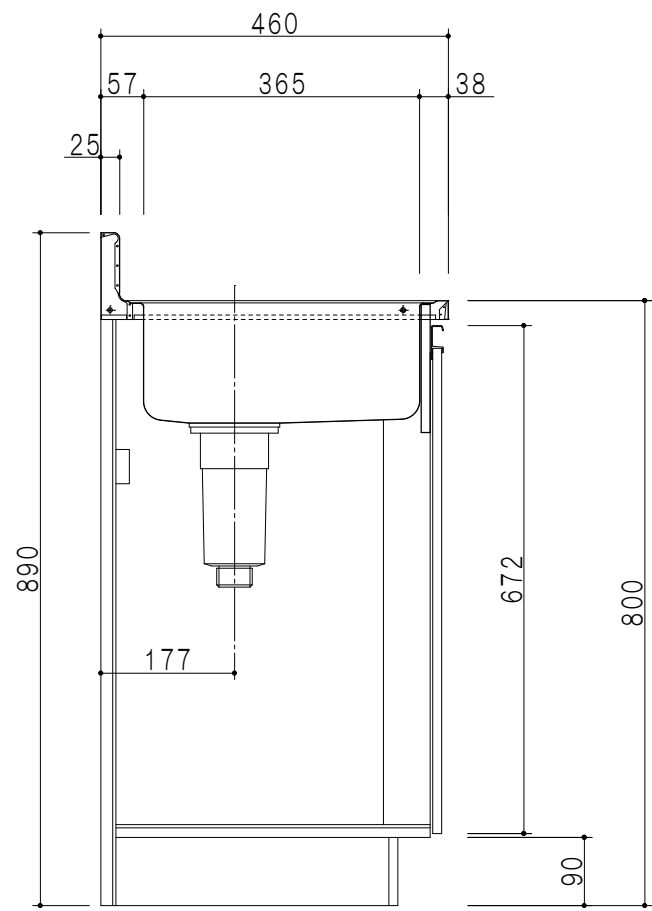

平面図

仕 様	
ト ッ プ	ステンレスSUS430 ゴミ収納器
側 板	低圧メラミン化粧パーティクルボード 12t
地 板	ステンレス貼り 片面フラッシュ
背 板	MDF 2.5t
扉	両面化粧パーティクルボード 12t
丁 番	ワンタッチスライド式丁番
把 手	アルミー文字把手
そ の 他	小物入れ 包丁差し 引出トレー

扉 色	
SW	ホワイト
LG	木 目
UW	ウチワ和付 (艶有)
WN	ウヅガ-ナツ (艶有)
BS	ブラックストーン
PM	パールグレイ
MD	ダークグレイ

断面図

立面図

断面図

名 称	薄型 一体型流し台	図面名称	KTD4-80-140K (左)	 ワンド株式会社	SCALE	1/10	DATA	2023.05.01	CHECKED	DRAWING	SHEET NO.
										T. K	