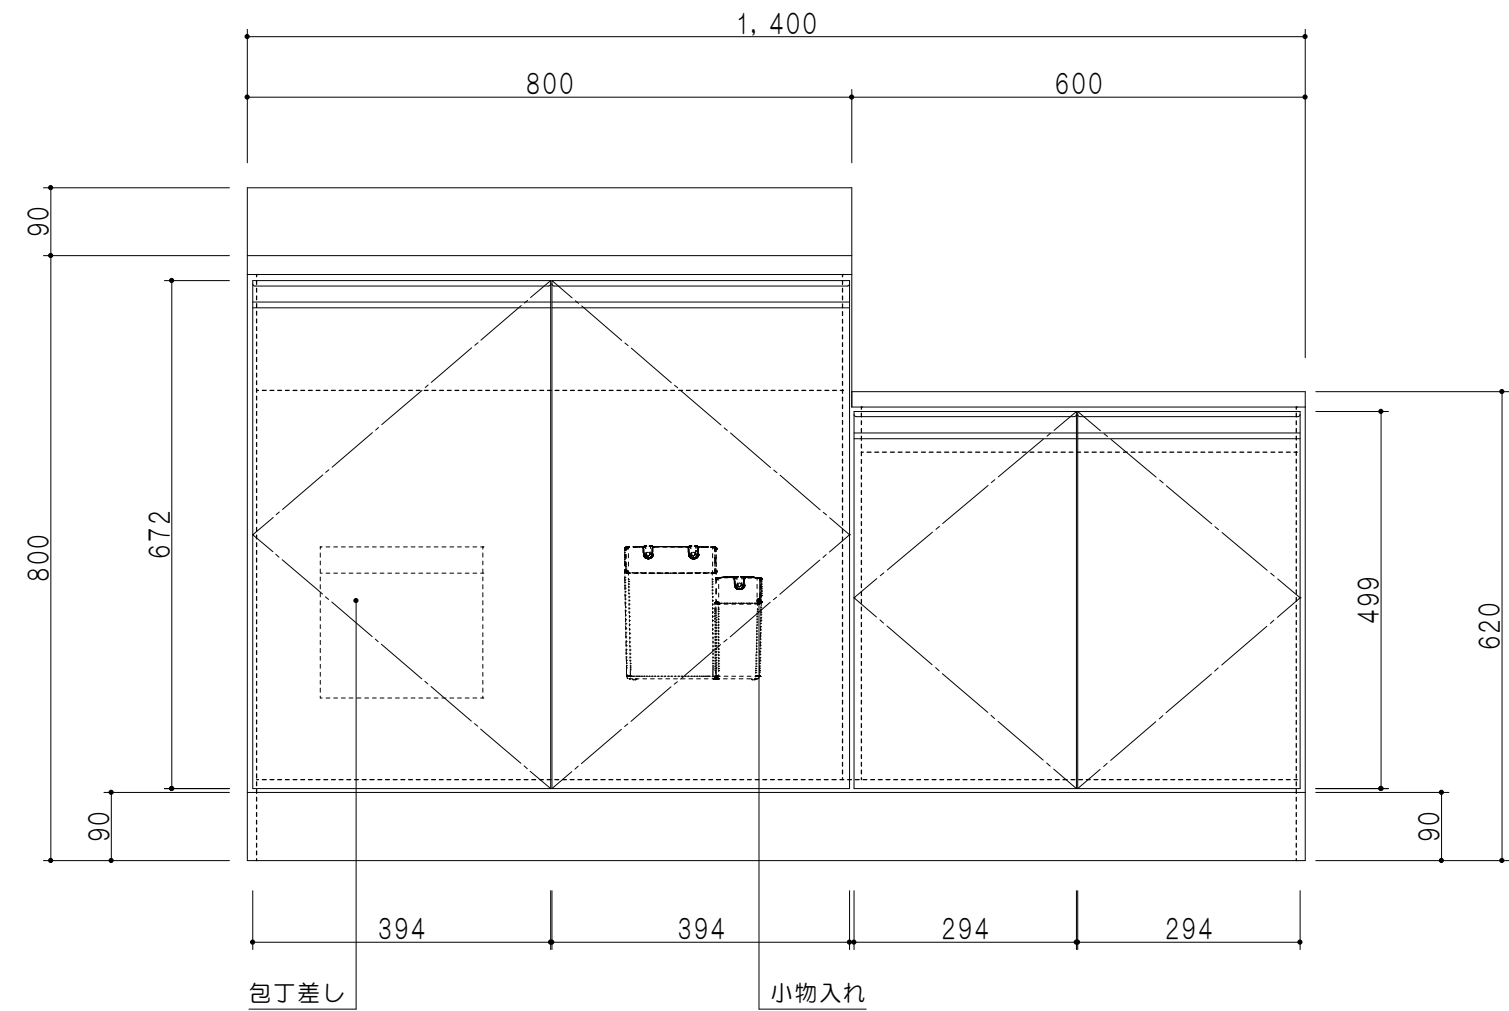

平面図

仕 様	
ト ッ プ	ステンレスSUS430 ゴミ収納器
側 板	低圧メラミン化粧パーティクルボード 12t
地 板	ステンレス貼り 片面フラッシュ
背 板	MDF 2.5t
扉	両面化粧パーティクルボード 12t
丁 番	ワンタッチスライド式丁番
把 手	アルミー文字把手
そ の 他	小物入れ 包丁差し 引出トレー

扉 色	
SW	ホワイト
LG	木 目
UW	ウチワ和付 (艶有)
WN	ウヅガ-ナツ (艶有)
BS	ブラックストーン
PM	パールグレイ
MD	ダークグレイ

断面図

立面図

断面図

名 称	薄型 一体型流し台	図面名称	KTD4-80-140K (左)	 ワンド株式会社	SCALE	1/10	DATA	2023.05.01	CHECKED	DRAWING	SHEET NO.
										T. K	