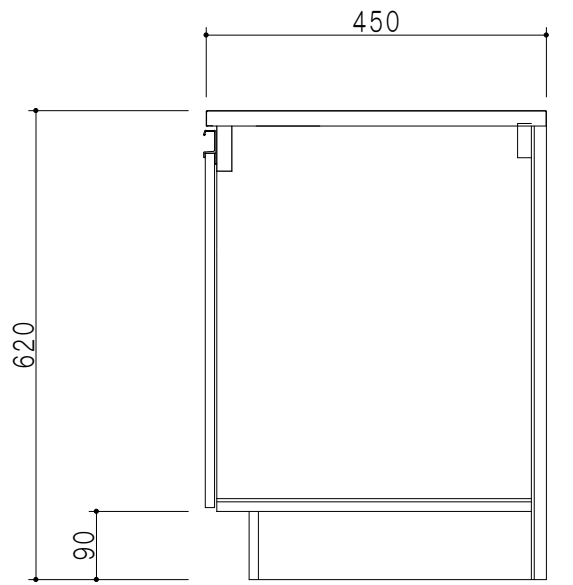

平面図

仕 様	
ト ッ プ	ステンレスSUS430 ゴミ収納器
側 板	低圧メラミン化粧パーティクルボード 12 t
地 板	ステンレス貼り 片面フラッシュ
背 板	MDF 2.5 t
扉	両面化粧パーティクルボード 12 t
丁 番	ワンタッチスライド式丁番
把 手	アルミ文字把手
そ の 他	小物入れ 包丁差し 引出トレー

扉 色	
SW	ホワイト
LG	木 目
UW	ウルトラホワイト (艶有)
WN	ウイザークラウド (艶有)
BS	ブラックストーン
PM	パールグレイ
MD	ダークグレイ

断面図

立面図

断面図

名 称	薄型 一体型流し台	図面名称	KTD4-80-160K (左)	onedo	ワンド株式会社	SCALE	1/10	DATA	2023.05.01	CHECKED	DRAWING	SHEET NO.
											T. K	