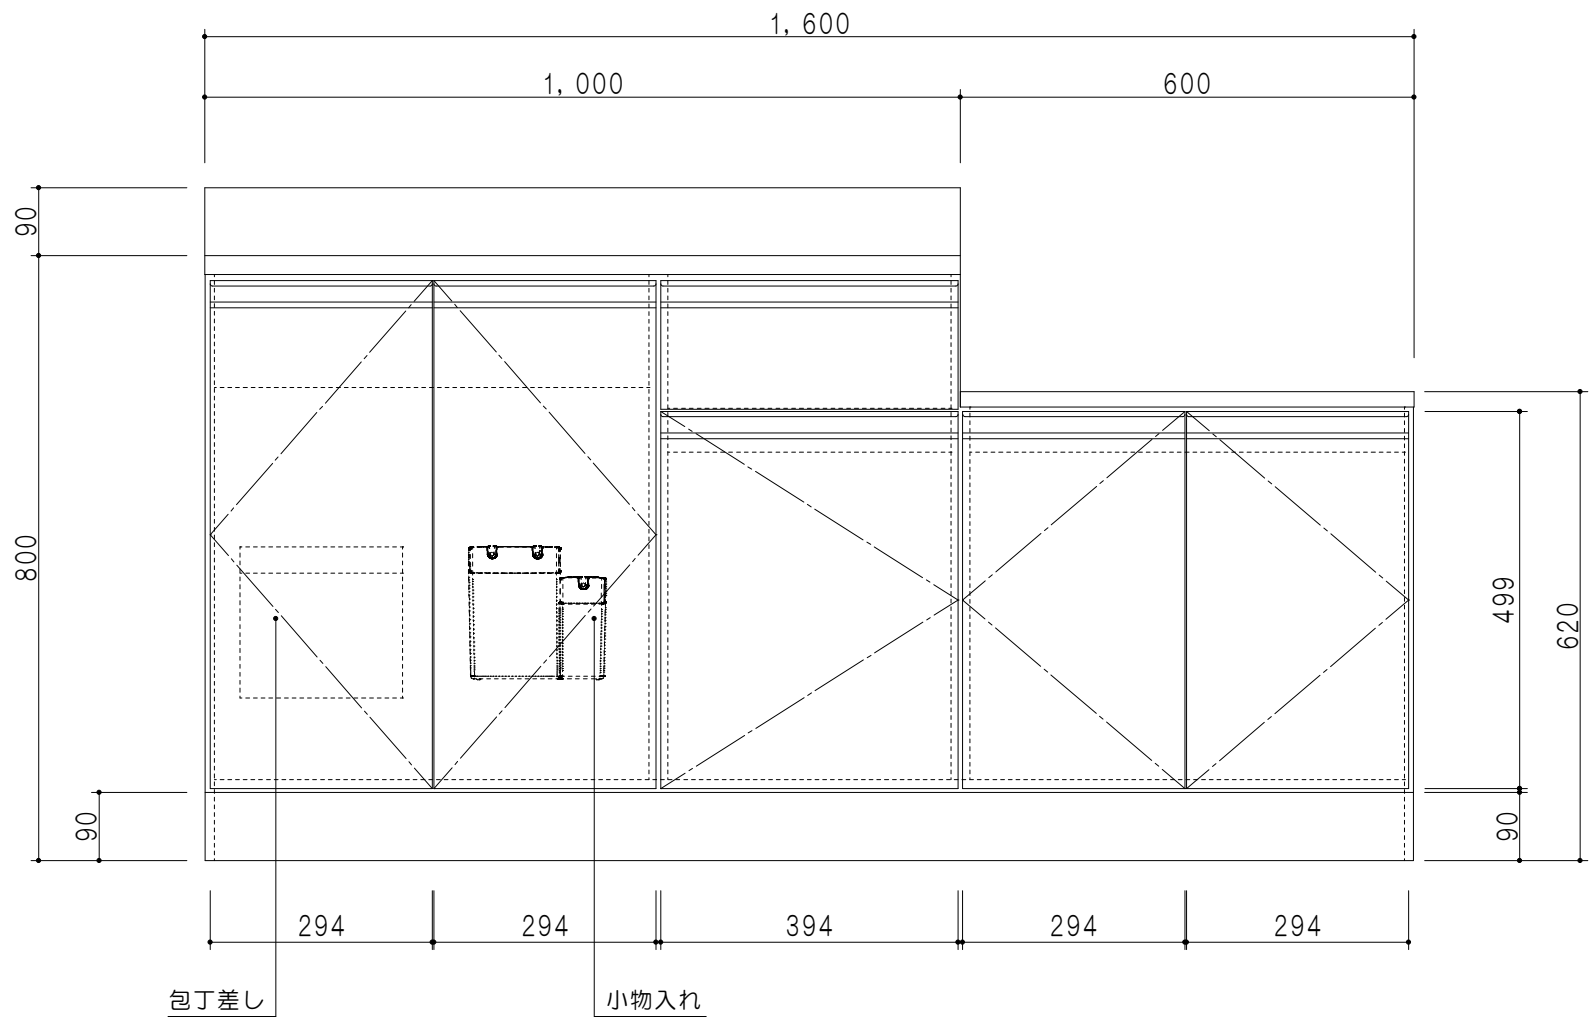

平面図

仕 様	
ト ッ プ	ステンレスSUS430 ゴミ収納器
側 板	低圧メラミン化粧パーティクルボード 12 t
地 板	ステンレス貼り 片面フラッシュ
背 板	MDF 2.5 t
扉	両面化粧パーティクルボード 12 t
丁 番	ワンタッチスライド式丁番
把 手	アルミ文字把手
そ の 他	小物入れ 包丁差し 引出トレー

扉 色	
SW	ホワイト
LG	木 目
UW	ウルトラホワイト (艶有)
WN	ウイザークラウド (艶有)
BS	ブラックストーン
PM	パールグレイ
MD	ダークグレイ

断面図

立面図

断面図

名 称	薄型 一体型流し台	図面名称	KTD4-80-160K (左)	onedo	ワンド株式会社	SCALE	1/10	DATA	2023.05.01	CHECKED	DRAWING	SHEET NO.
											T. K	