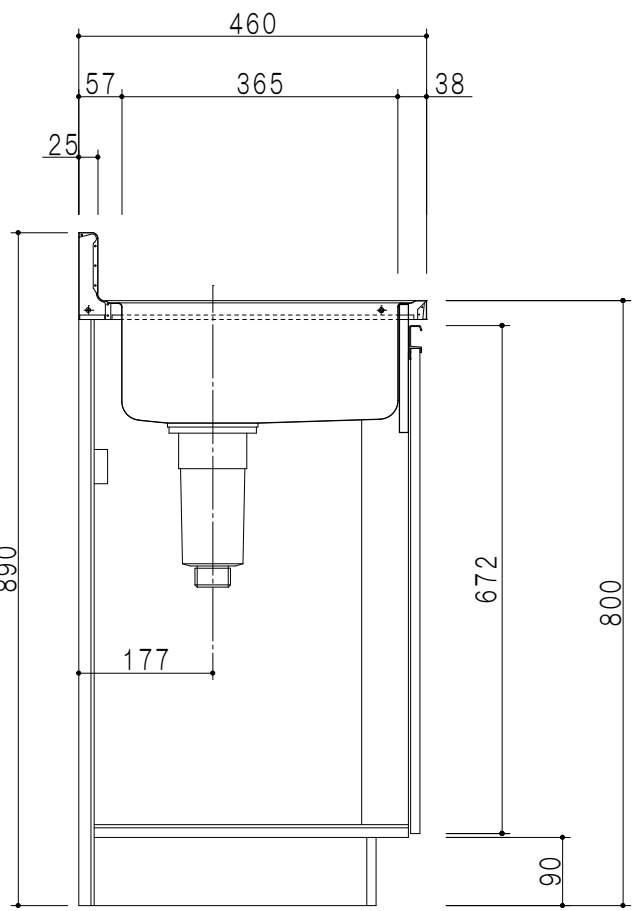

平面図

仕 様	
ト ッ プ	ステンレスSUS430 ゴミ収納器
側 板	低圧メラミン化粧パーティクルボード 12 t
地 板	ステンレス貼り 片面フラッシュ
背 板	MDF 2.5 t
扉	両面化粧パーティクルボード 12 t
丁 番	ワンタッチスライド式丁番
把 手	アルミ文字把手
そ の 他	小物入れ 包丁差し 引出トレー

扉 色	
SW	ホワイト
LG	木 目
UW	ウルトラホワイト (艶有)
WN	ウイザークラウド (艶有)
BS	ブラックストーン
PM	パールグレイ
MD	ダークグレイ

断面図

立面図

断面図

名 称	薄型 一体型流し台	図面名称	KTD4-80-160K (左)	onedo	ワンド株式会社	SCALE	1/10	DATA	2023.05.01	CHECKED	DRAWING	SHEET NO.
											T. K	