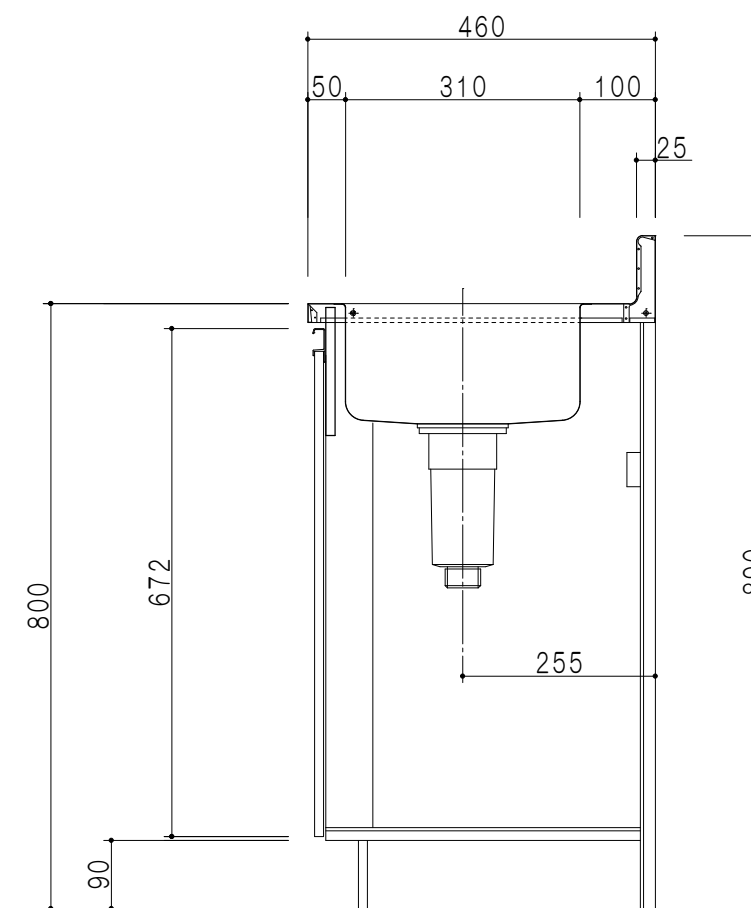

扉色	
SW	ホワイト
LG	木目
UW	ウルトラホワイト(艶有)
WN	ウイザ-ナット(艶有)
BS	ブラックストーン
PM	パールグレイ
MD	ダークグレイ

仕様	
トップ	ステンレスSUS430 ゴミ収納器
側板	低圧メラミン化粧パーティクルボード 12t
地板	ステンレス貼り 片面フラッシュ
背板	MDF 2.5t
扉	両面化粧パーティクルボード 12t
丁番	ワンタッチスライド式丁番
把手	アルミ文字把手
その他	包丁差し

平面図

立面図

断面図

名称	薄型 全槽流し台	図面名称	KTD4-80-45S	onedo	ワンド株式会社	SCALE	1/10	DATA	2023.05.01	CHECKED	DRAWING	SHEET NO.
											T. K	