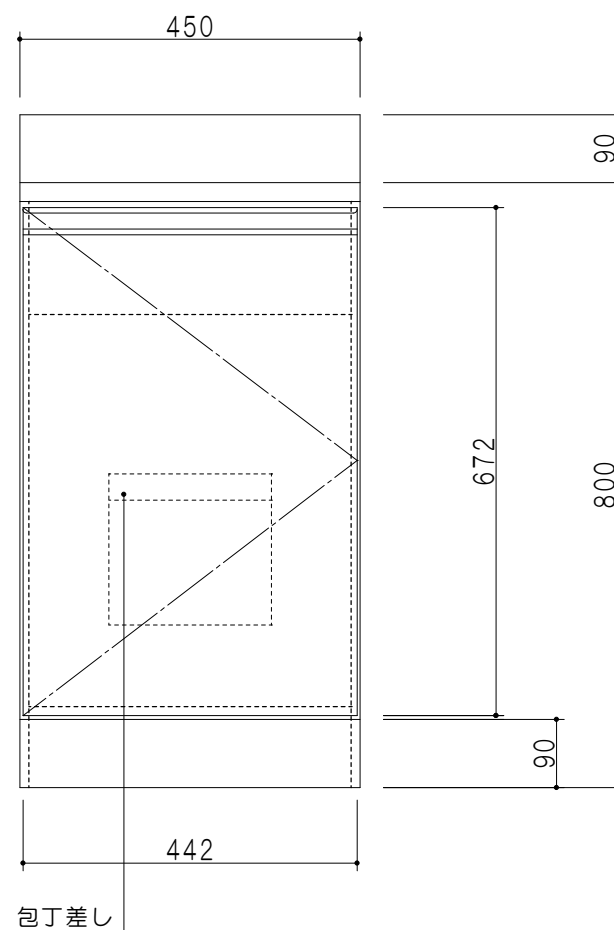

扉色	
SW	ホワイト
LG	木目
UW	ウルトラホワイト(艶有)
WN	ウイザ-ナット(艶有)
BS	ブラックストーン
PM	パールグレイ
MD	ダークグレイ

仕様	
トップ	ステンレスSUS430 ゴミ収納器
側板	低圧メラミン化粧パーティクルボード 12t
地板	ステンレス貼り 片面フラッシュ
背板	MDF 2.5t
扉	両面化粧パーティクルボード 12t
丁番	ワンタッチスライド式丁番
把手	アルミ文字把手
その他	包丁差し

平面図

立面図

断面図

名称	薄型 全槽流し台	図面名称	KTD4-80-45S	onedo	ワンド株式会社	SCALE	1/10	DATA	2023.05.01	CHECKED	DRAWING	SHEET NO.
											T. K	