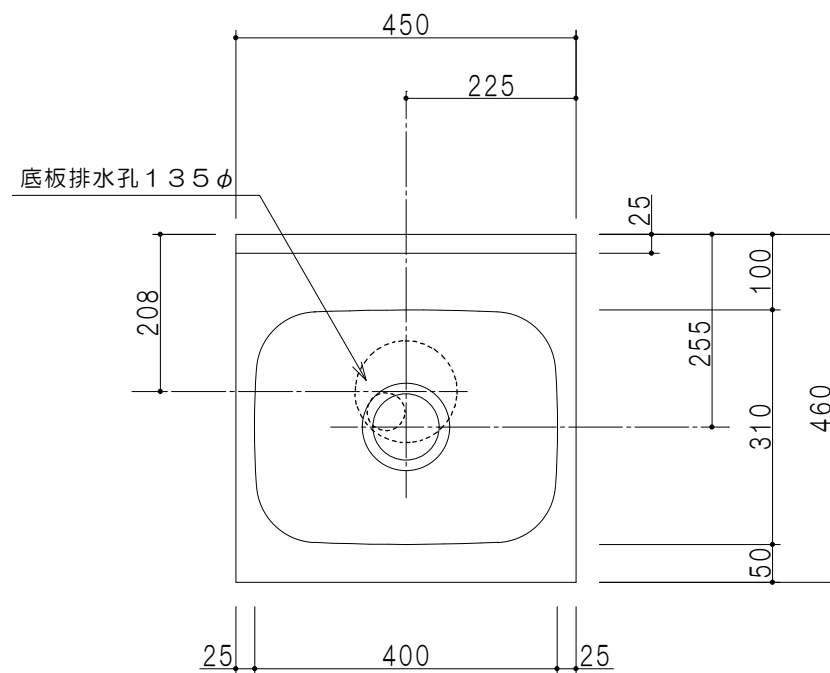

扉色	
SW	ホワイト
LG	木目
UW	ウルトラホワイト(艶有)
WN	ウイザ-ナット(艶有)
BS	ブラックストーン
PM	パールグレイ
MD	ダークグレイ

仕様	
トップ	ステンレスSUS430 ゴミ収納器
側板	低圧メラミン化粧パーティクルボード 12t
地板	ステンレス貼り 片面フラッシュ
背板	MDF 2.5t
扉	両面化粧パーティクルボード 12t
丁番	ワンタッチスライド式丁番
把手	アルミ文字把手
その他	包丁差し

平面図

立面図

断面図

名称	薄型 全槽流し台	図面名称	KTD4-80-45S	onedo	ワンド株式会社	SCALE	1/10	DATA	2023.05.01	CHECKED	DRAWING	SHEET NO.
											T. K	