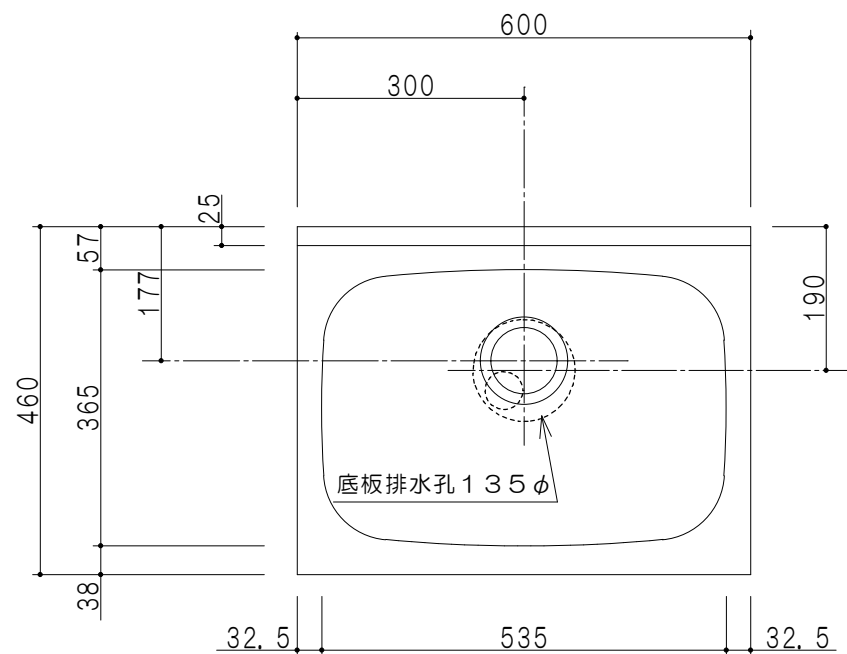

扉色	
SW	ホワイト
LG	木目
UW	ウルトラホワイト(艶有)
WN	ウイザークラッド(艶有)
BS	ブラックストーン
PM	パールグレイ
MD	ダークグレイ

平面図

立面図

仕様	
トップ	ステンレスSUS430 ゴミ収納器
側板	低圧メラミン化粧パーティクルボード 12t
地板	ステンレス貼り 片面フラッシュ
背板	MDF 2.5t
扉	両面化粧パーティクルボード 12t
丁番	ワンタッチスライド式丁番
把手	アルミ文字把手
その他	小物入れ 包丁差し

断面図

名称	薄型 全槽流し台	図面名称	KTD4-80-60S	ブランド	ワンド株式会社	SCALE	1/10	DATA	2023.05.01	CHECKED	DRAWING	SHEET NO.
											T. K	