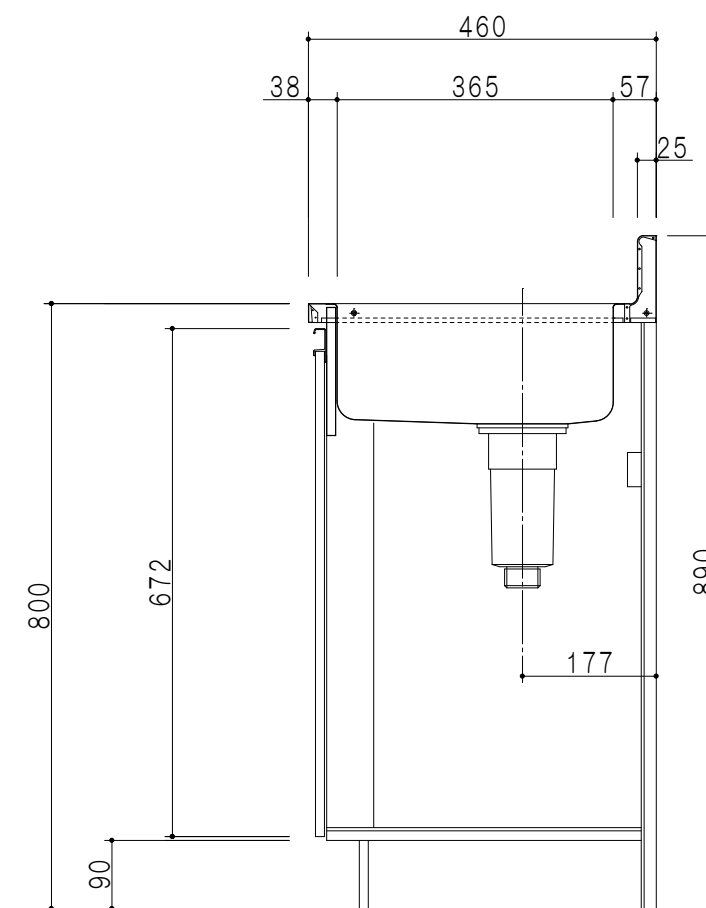

扉色	
SW	ホワイト
LG	木目
UW	ウルトラホワイト(艶有)
WN	ウイザークラッド(艶有)
BS	ブラックストーン
PM	パールグレイ
MD	ダークグレイ

平面図

立面図

仕様	
トップ	ステンレスSUS430 ゴミ収納器
側板	低圧メラミン化粧パーティクルボード 12t
地板	ステンレス貼り 片面フラッシュ
背板	MDF 2.5t
扉	両面化粧パーティクルボード 12t
丁番	ワンタッチスライド式丁番
把手	アルミ文字把手
その他	小物入れ 包丁差し

断面図

名称	薄型 全槽流し台	図面名称	KTD4-80-60S	ブランド	ワンド株式会社	SCALE	1/10	DATA	2023.05.01	CHECKED	DRAWING	SHEET NO.
											T. K	