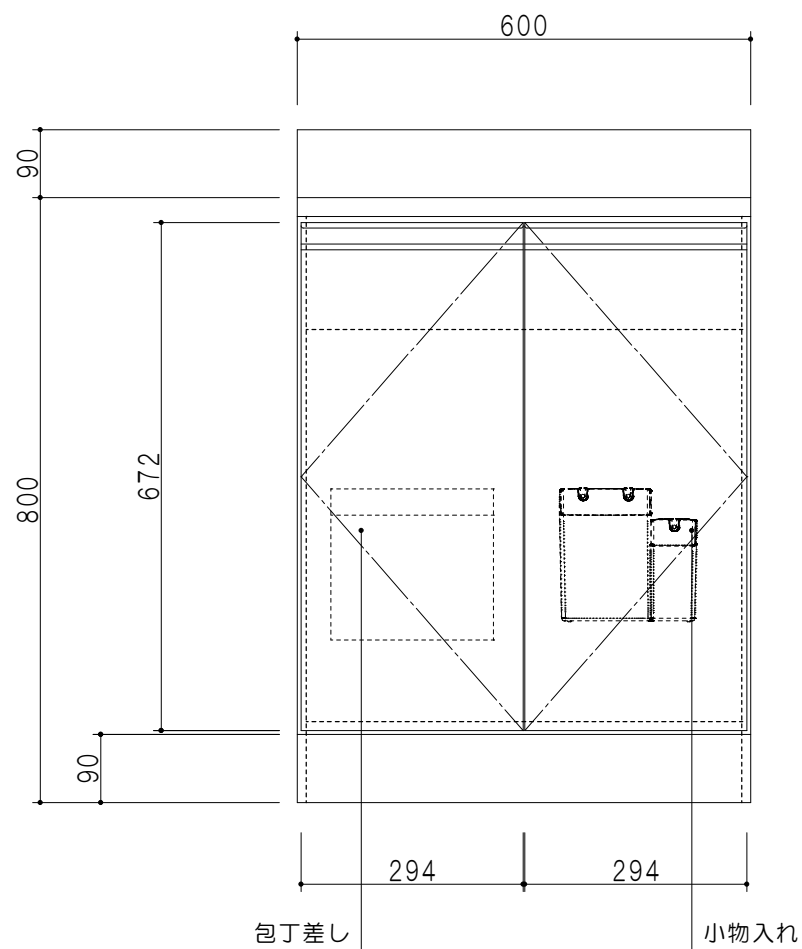

扉色	
SW	ホワイト
LG	木目
UW	ウルトラホワイト(艶有)
WN	ウイザークラッド(艶有)
BS	ブラックストーン
PM	パールグレイ
MD	ダークグレイ

平面図

立面図

仕様	
トップ	ステンレスSUS430 ゴミ収納器
側板	低圧メラミン化粧パーティクルボード 12t
地板	ステンレス貼り 片面フラッシュ
背板	MDF 2.5t
扉	両面化粧パーティクルボード 12t
丁番	ワンタッチスライド式丁番
把手	アルミ文字把手
その他	小物入れ 包丁差し

断面図

名称	薄型 全槽流し台	図面名称	KTD4-80-60S	ブランド	ワンド株式会社	SCALE	1/10	DATA	2023.05.01	CHECKED	DRAWING	SHEET NO.
											T. K	