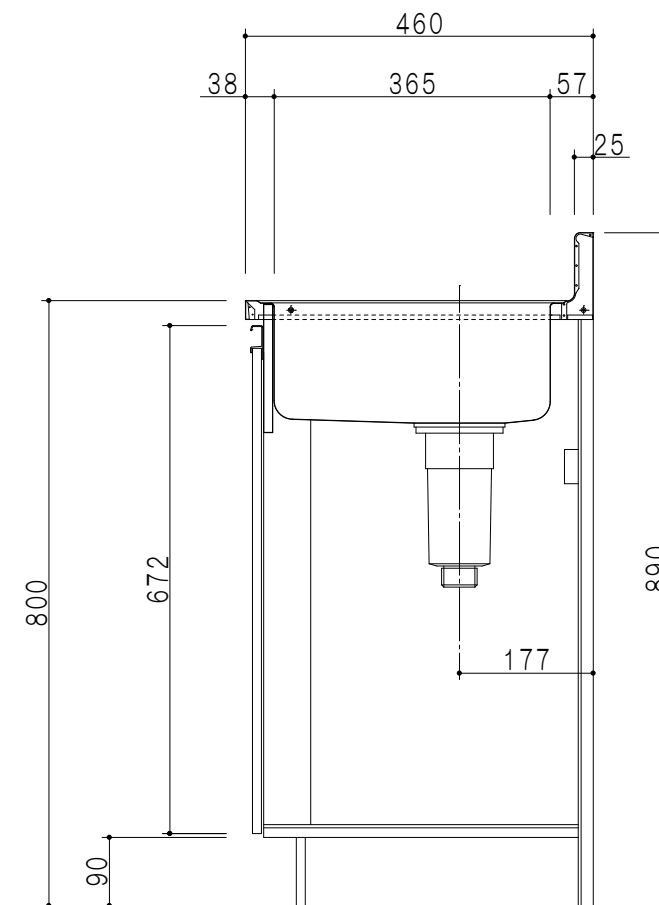

扉色	
SW	ホワイト
LG	木目
UW	ウルトラホワイト (艶有)
WN	ウイザナット (艶有)
BS	ブラックストーン
PM	パールグレイ
MD	ダークグレイ

平面図

立面図

仕様	
ト ッ プ	ステンレスSUS430 ゴミ収納器
側 板	低圧メラミン化粧パーティクルボード 12t
地 板	ステンレス貼り 片面フラッシュ
背 板	MDF 2.5t
扉	両面化粧パーティクルボード 12t
丁 番	ワンタッチスライド式丁番
把 手	アルミ文字把手
そ の 他	小物入れ 包丁差し

断面図

名 称 薄型 一槽流し台

図面名称 KTD4-80-80S (右)

SCALE 1/10

DATA 2023.05.01

CHECKED DRAWING T. K

SHEET NO.