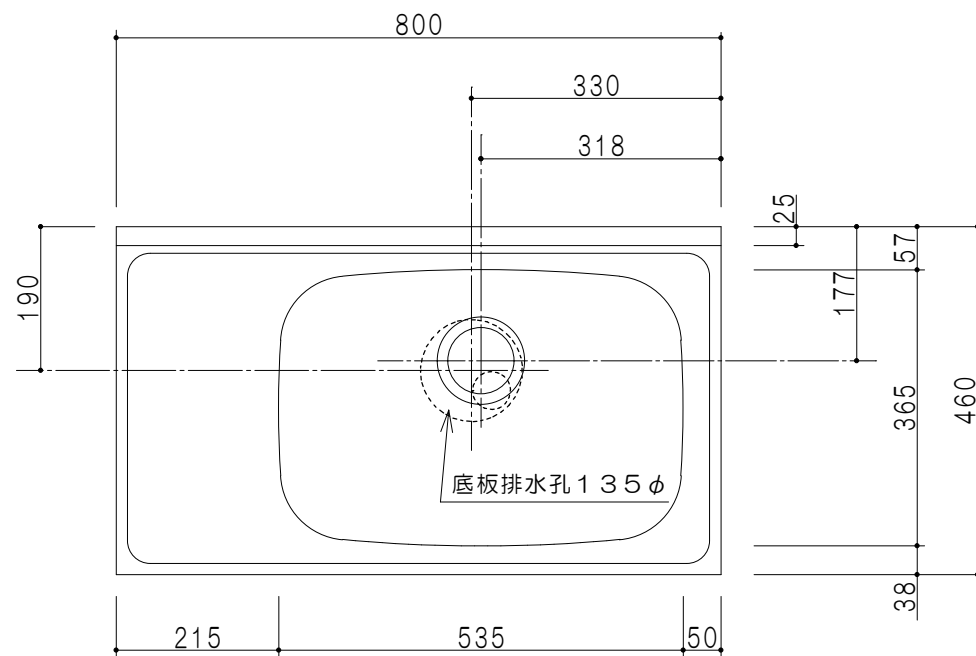

扉色	
SW	ホワイト
LG	木目
UW	ウルトラホワイト (艶有)
WN	ウイザナット (艶有)
BS	ブラックストーン
PM	パールグレイ
MD	ダークグレイ

平面図

立面図

仕様	
ト ッ プ	ステンレスSUS430 ゴミ収納器
側 板	低圧メラミン化粧パーティクルボード 12t
地 板	ステンレス貼り 片面フラッシュ
背 板	MDF 2.5t
扉	両面化粧パーティクルボード 12t
丁 番	ワンタッチスライド式丁番
把 手	アルミ文字把手
そ の 他	小物入れ 包丁差し

断面図

名 称 薄型 一槽流し台

図面名称 KTD4-80-80S (右)

SCALE 1/10

DATA 2023.05.01

CHECKED DRAWING T. K

SHEET NO.