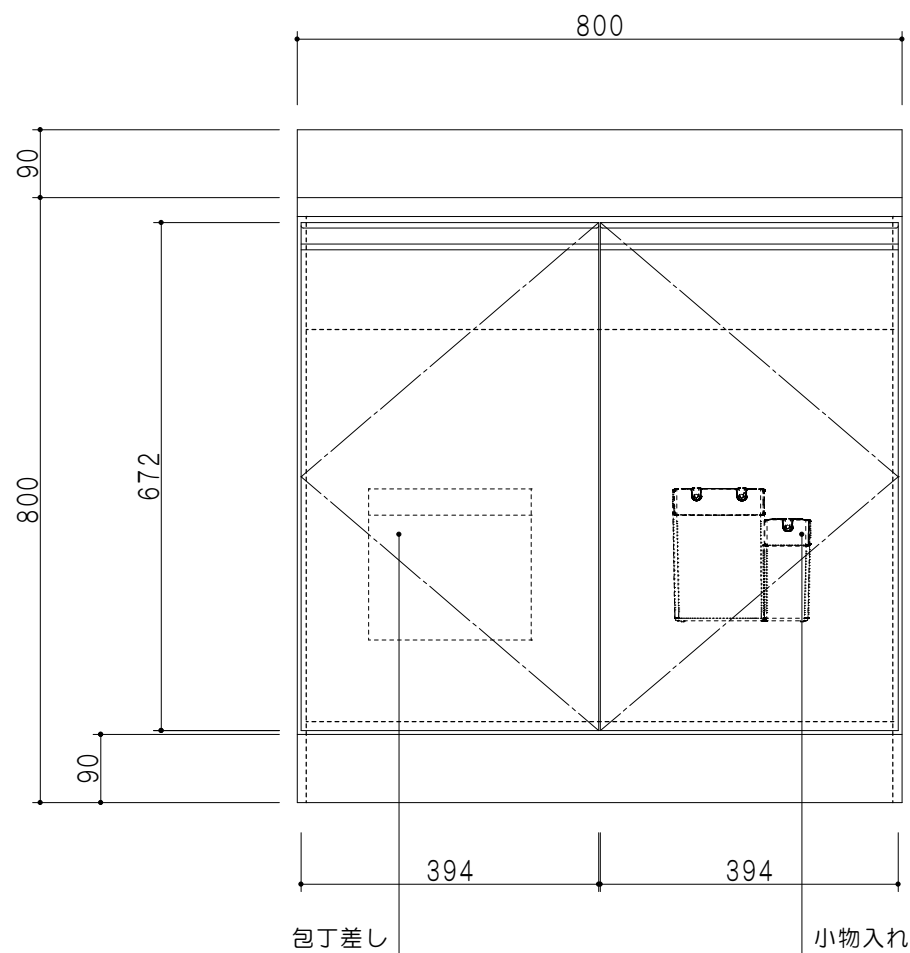

扉色	
SW	ホワイト
LG	木目
UW	ウルトラホワイト (艶有)
WN	ウイザナット (艶有)
BS	ブラックストーン
PM	パールグレイ
MD	ダークグレイ

平面図

立面図

仕様	
ト ッ プ	ステンレスSUS430 ゴミ収納器
側 板	低圧メラミン化粧パーティクルボード 12t
地 板	ステンレス貼り 片面フラッシュ
背 板	MDF 2.5t
扉	両面化粧パーティクルボード 12t
丁 番	ワンタッチスライド式丁番
把 手	アルミ文字把手
そ の 他	小物入れ 包丁差し

断面図

名 称 薄型 一槽流し台

図面名称 KTD4-80-80S (右)

SCALE 1/10

DATA 2023.05.01

CHECKED DRAWING T. K

SHEET NO.