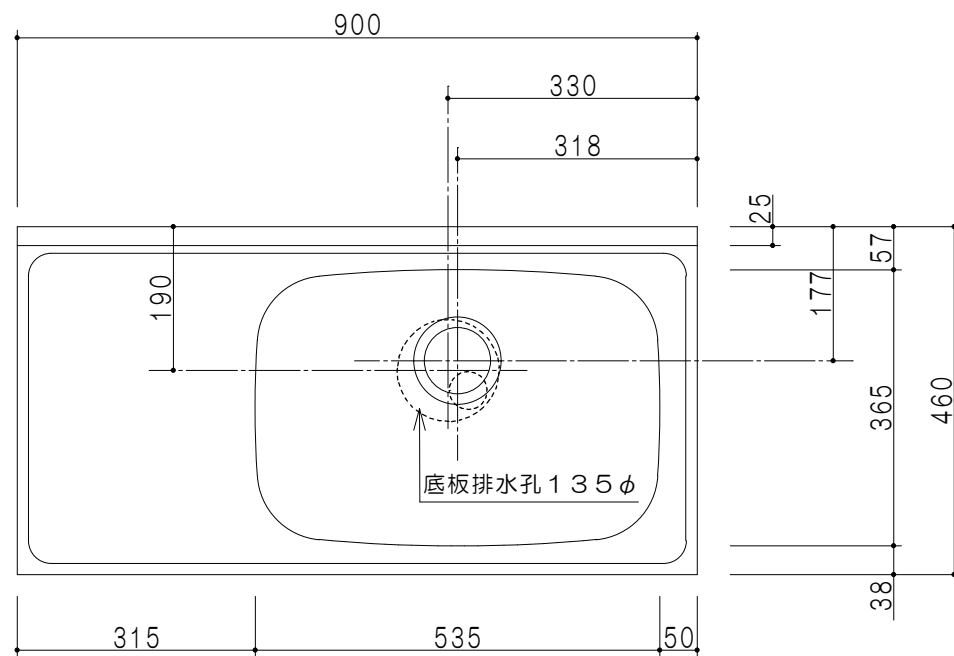

扉色	
SW	ホワイト
LG	木目
UW	ウルトラホワイト (艶有)
WN	ウイザークラッド (艶有)
BS	ブラックストーン
PM	パールグレイ
MD	ダークグレイ

平面図

立面図

断面図

仕様	
トッ プ	ステンレスSUS430 ゴミ収納器
側 板	低圧メラミン化粧パーティクルボード 12t
地 板	ステンレス貼り 片面フラッシュ
背 板	MDF 2.5t
扉	両面化粧パーティクルボード 12t
丁 番	ワンタッチスライド式丁番
把 手	アルミ文字把手
そ の 他	小物入れ 包丁差し 引出トレー

名 称	薄型 一槽流し台	図面名称	KTD4-80-90S (右)	onedo	ワンド株式会社	SCALE	1/10	DATA	2023.05.01	CHECKED	DRAWING	SHEET NO.
											T. K	