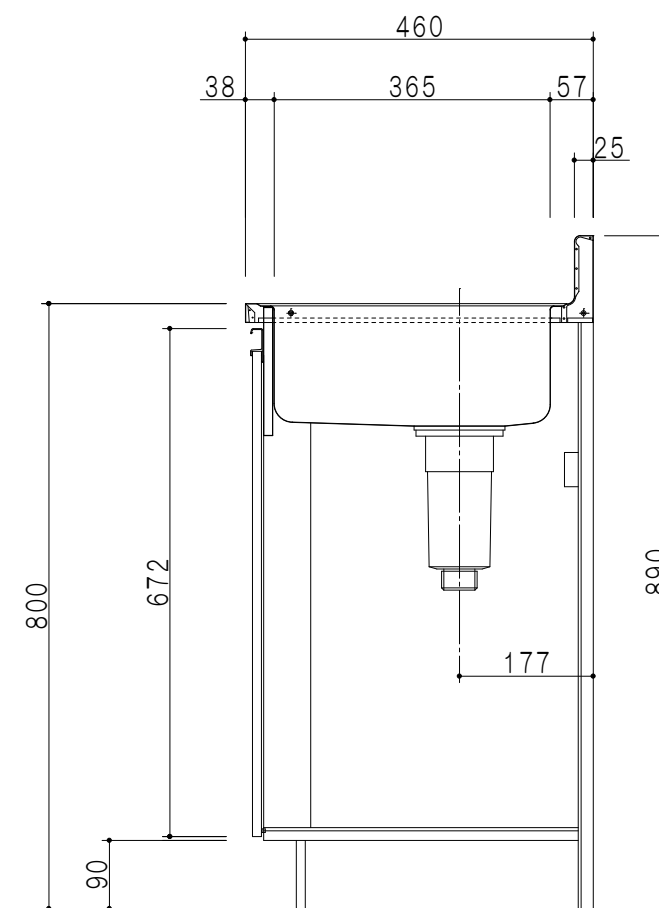

扉色	
SW	ホワイト
LG	木目
UW	ウルトラホワイト (艶有)
WN	ウイザークラッド (艶有)
BS	ブラックストーン
PM	パールグレイ
MD	ダークグレイ

平面図

立面図

断面図

仕様	
トッ プ	ステンレスSUS430 ゴミ収納器
側 板	低圧メラミン化粧パーティクルボード 12t
地 板	ステンレス貼り 片面フラッシュ
背 板	MDF 2.5t
扉	両面化粧パーティクルボード 12t
丁 番	ワンタッチスライド式丁番
把 手	アルミ文字把手
そ の 他	小物入れ 包丁差し 引出トレー

名 称	薄型 一槽流し台	図面名称	KTD4-80-90S (右)	onedo	ワンド株式会社	SCALE	1/10	DATA	2023.05.01	CHECKED	DRAWING	SHEET NO.
											T. K	