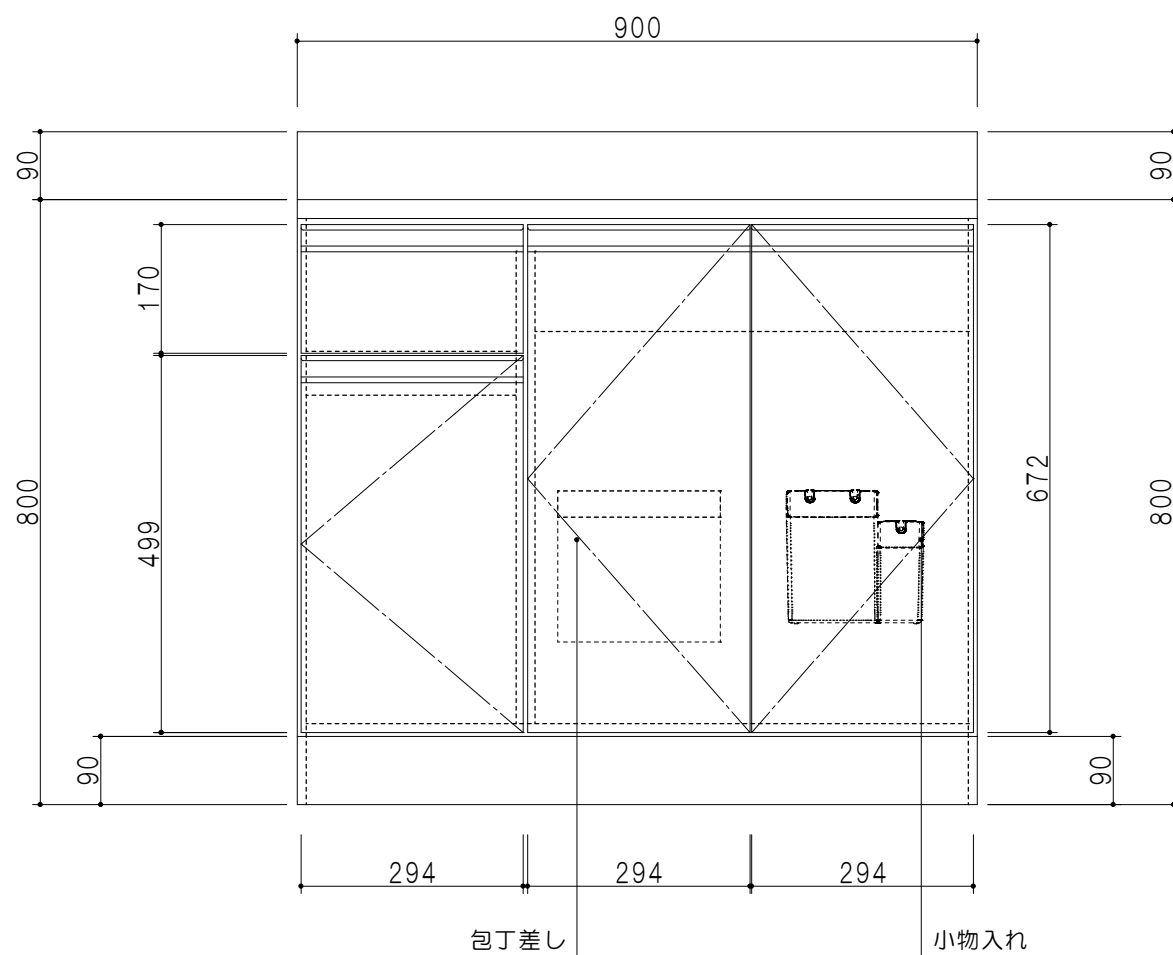

扉色	
SW	ホワイト
LG	木目
UW	ウルトラホワイト (艶有)
WN	ウイザークラッド (艶有)
BS	ブラックストーン
PM	パールグレイ
MD	ダークグレイ

平面図

立面図

断面図

仕様	
トッ プ	ステンレスSUS430 ゴミ収納器
側 板	低圧メラミン化粧パーティクルボード 12t
地 板	ステンレス貼り 片面フラッシュ
背 板	MDF 2.5t
扉	両面化粧パーティクルボード 12t
丁 番	ワンタッチスライド式丁番
把 手	アルミ文字把手
そ の 他	小物入れ 包丁差し 引出トレー

名 称	薄型 一槽流し台	図面名称	KTD4-80-90S (右)	onedo	ワンド株式会社	SCALE	1/10	DATA	2023.05.01	CHECKED	DRAWING	SHEET NO.
											T. K	