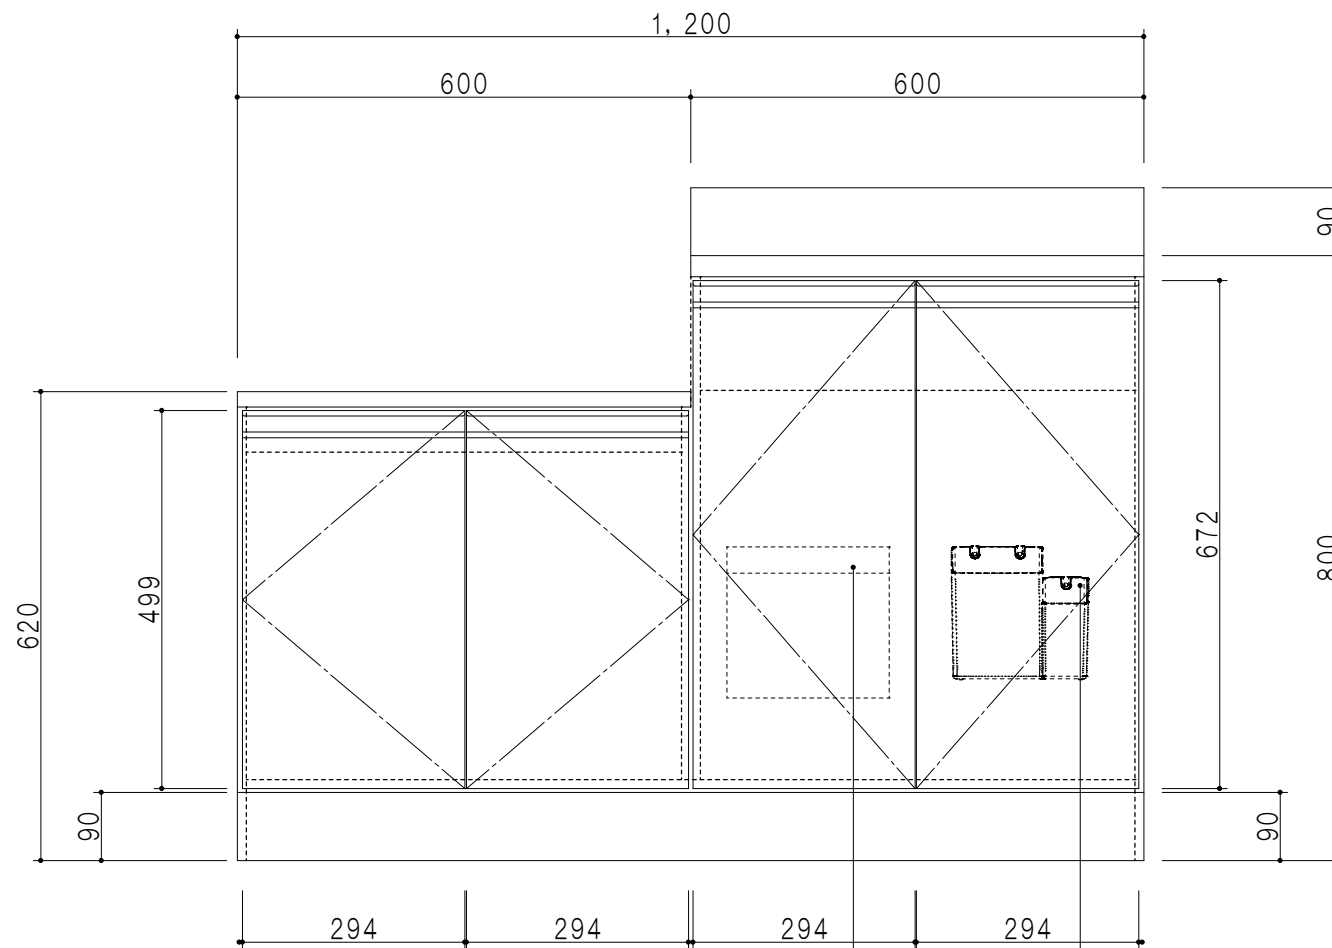

扉色	
SW	ホワイト
LG	木目
UW	ウルトラホワイト(艶有)
WN	ウイザナット(艶有)
BS	ブラックストーン
PM	パールグレイ
MD	ダークグレイ

仕様	
トップ	ステンレスSUS443CT ゴミ収納器
側板	低圧メラミン化粧パーティクルボード 12t
地板	ステンレス貼り 片面フラッシュ
背板	MDF 2.5t
扉	両面化粧パーティクルボード 12t
丁番	ワンタッチスライド式丁番
把手	アルミ文字把手
その他	小物入れ 包丁差し

平面図

立面図

包丁差し 小物入れ

断面図

断面図

名称	一体型流し台	図面名称	KTD5_80-120DK(右)	onedo	ワンド株式会社	SCALE	1/10	DATA	2023.05.01	CHECKED	DRAWING	T. K	SHEET NO.
----	--------	------	------------------	-------	---------	-------	------	------	------------	---------	---------	------	-----------