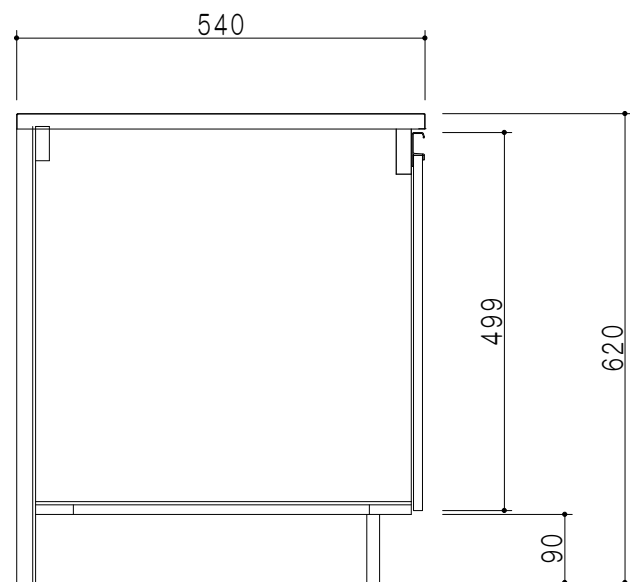

平面図

立面図

包丁差し 小物入れ

断面図

断面図

名称	一体型流し台	図面名称	KTD5_80-120DK(右)	onedo	ワンド株式会社	SCALE	1/10	DATA	2023.05.01	CHECKED	DRAWING	T. K	SHEET NO.
----	--------	------	------------------	-------	---------	-------	------	------	------------	---------	---------	------	-----------