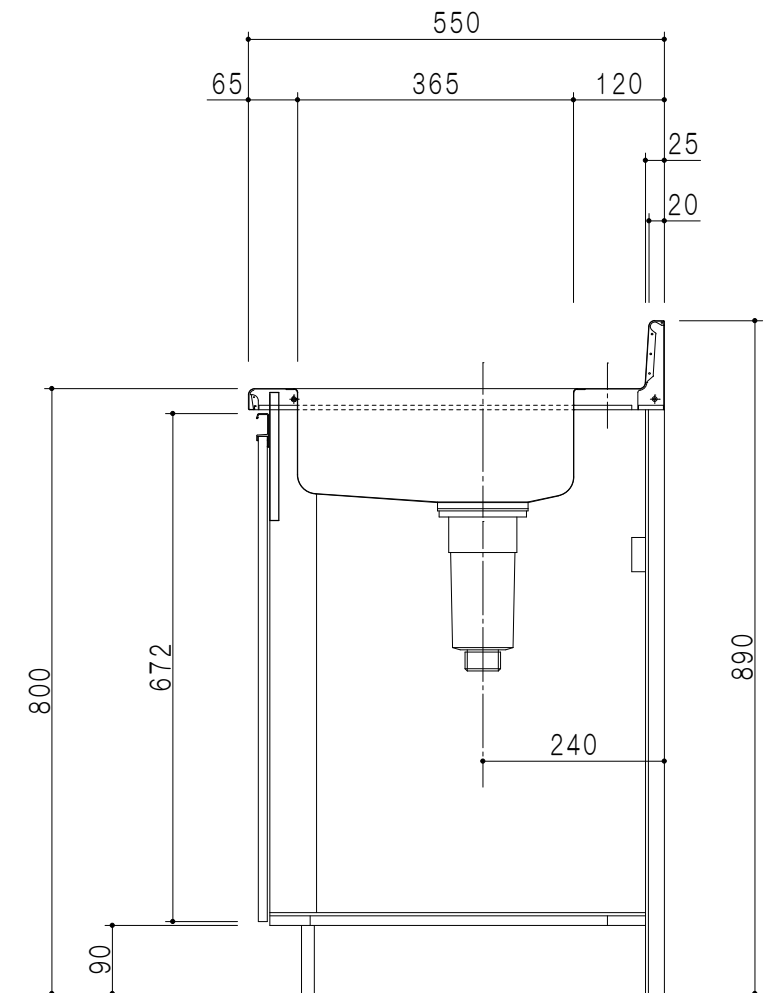

扉色	
SW	ホワイト
LG	木目
UW	ウルトラホワイト(艶有)
WN	ウイザナット(艶有)
BS	ブラックストーン
PM	パールグレイ
MD	ダークグレイ

仕様	
トップ	ステンレスSUS443CT ゴミ収納器
側板	低圧メラミン化粧パーティクルボード 12t
地板	ステンレス貼り 片面フラッシュ
背板	MDF 2.5t
扉	両面化粧パーティクルボード 12t
丁番	ワンタッチスライド式丁番
把手	アルミ文字把手
その他	小物入れ 包丁差し

平面図

立面図

包丁差し 小物入れ

断面図

断面図

名称	一体型流し台	図面名称	KTD5_80-120DK(右)	onedo	ワンド株式会社	SCALE	1/10	DATA	2023.05.01	CHECKED	DRAWING	T. K	SHEET NO.
----	--------	------	------------------	-------	---------	-------	------	------	------------	---------	---------	------	-----------