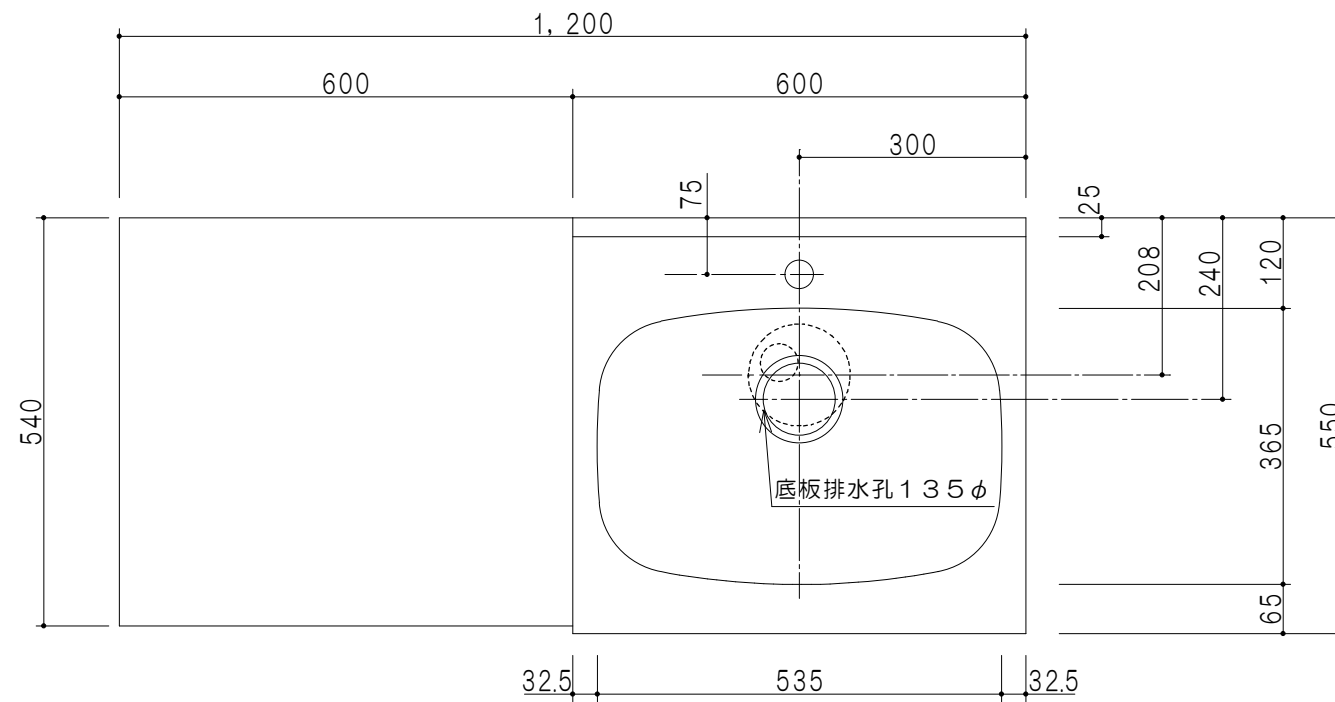

扉色	
SW	ホワイト
LG	木目
UW	ウルトラホワイト(艶有)
WN	ウイザナット(艶有)
BS	ブラックストーン
PM	パールグレイ
MD	ダークグレイ

仕様	
トップ	ステンレスSUS443CT ゴミ収納器
側板	低圧メラミン化粧パーティクルボード 12t
地板	ステンレス貼り 片面フラッシュ
背板	MDF 2.5t
扉	両面化粧パーティクルボード 12t
丁番	ワンタッチスライド式丁番
把手	アルミ文字把手
その他	小物入れ 包丁差し

平面図

立面図

包丁差し 小物入れ

断面図

断面図

名称	一体型流し台	図面名称	KTD5_80-120DK(右)	onedo	ワンド株式会社	SCALE	1/10	DATA	2023.05.01	CHECKED	DRAWING	T. K	SHEET NO.
----	--------	------	------------------	-------	---------	-------	------	------	------------	---------	---------	------	-----------