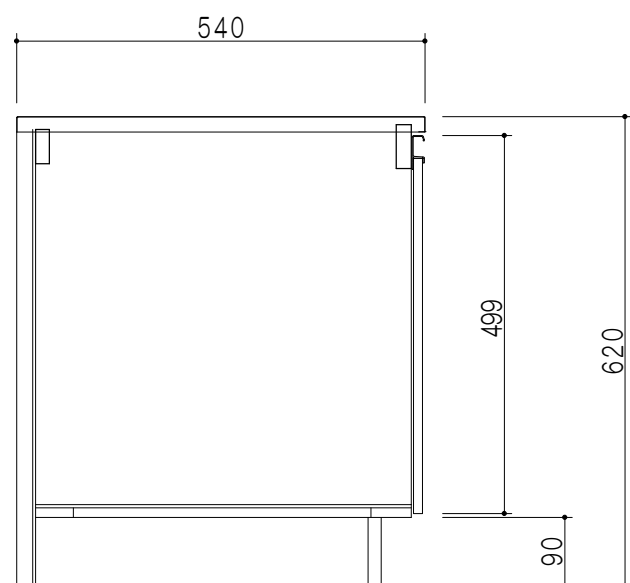

扉色	
SW	ホワイト
LG	木目
UW	ウルトラホワイト (艶有)
WN	ウイザークラッド (艶有)
BS	ブラックストーン
PM	パールグレイ
MD	ダークグレイ

平面図

仕様	
ト ッ プ	ステンレスSUS443CT ゴミ収納器
側 板	低圧メラミン化粧パーティクルボード 12t
地 板	ステンレス貼り 片面フラッシュ
背 板	MDF 2.5t
扉	両面化粧パーティクルボード 12t
丁 番	ワンタッチスライド式丁番
把 手	アルミ文字把手
そ の 他	小物入れ 包丁差し

断面図

立面図

断面図

名称	一体型流し台	図面名称	KTD5-80-120K (右)	onedo	ワンド株式会社	SCALE	1/10	DATA	2023.05.01	CHECKED	DRAWING	SHEET NO.
											T. K	