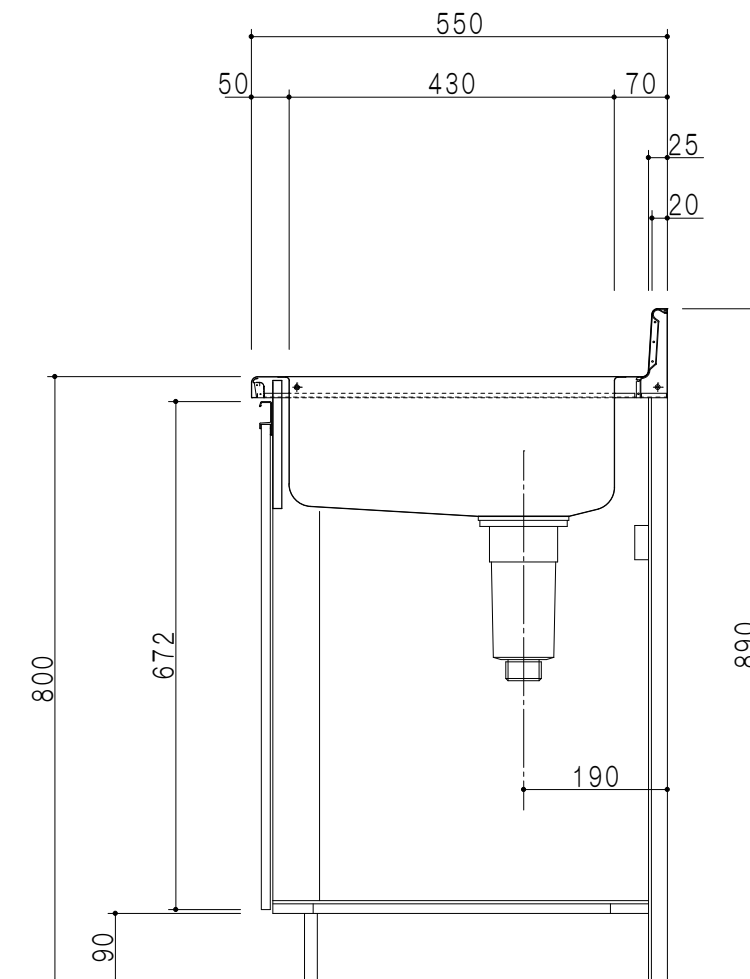

扉色	
SW	ホワイト
LG	木目
UW	ウルトラホワイト (艶有)
WN	ウイザークラッド (艶有)
BS	ブラックストーン
PM	パールグレイ
MD	ダークグレイ

平面図

仕様	
ト ッ プ	ステンレスSUS443CT ゴミ収納器
側 板	低圧メラミン化粧パーティクルボード 12t
地 板	ステンレス貼り 片面フラッシュ
背 板	MDF 2.5t
扉	両面化粧パーティクルボード 12t
丁 番	ワンタッチスライド式丁番
把 手	アルミ文字把手
そ の 他	小物入れ 包丁差し

断面図

立面図

断面図

名称	一体型流し台	図面名称	KTD5-80-120K (右)	onedo	ワンド株式会社	SCALE	1/10	DATA	2023.05.01	CHECKED	DRAWING	SHEET NO.
											T. K	