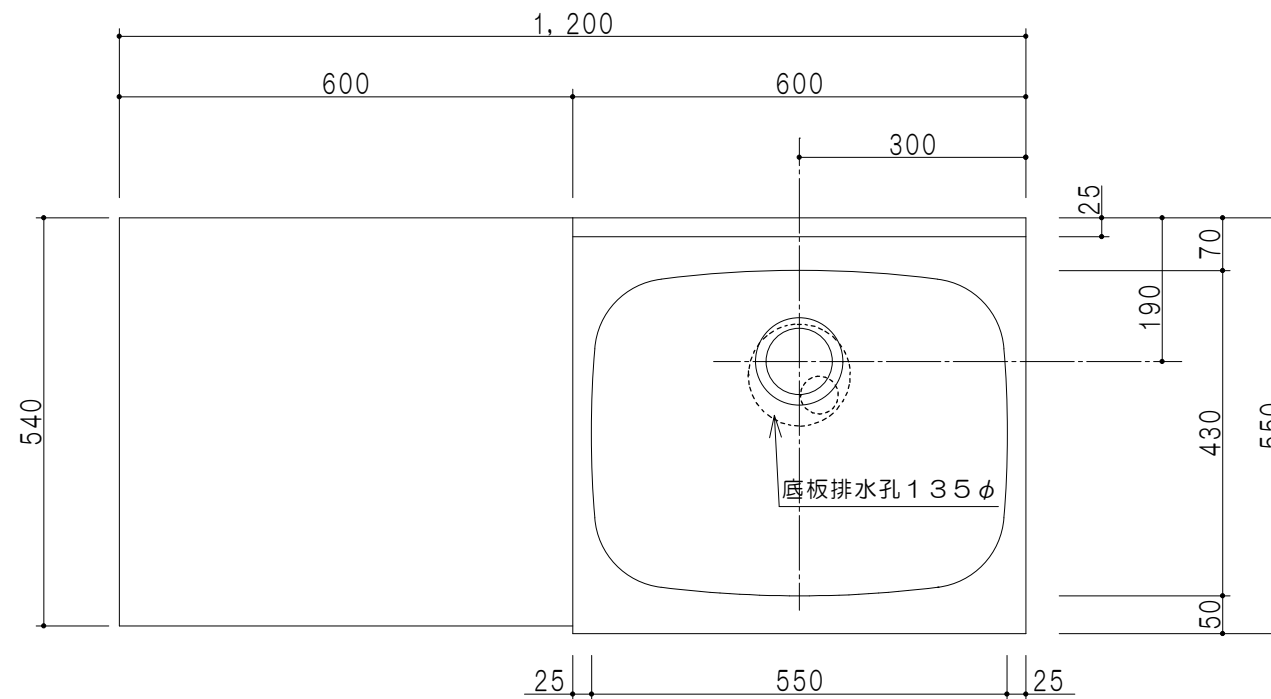

扉色	
SW	ホワイト
LG	木目
UW	ウルトラホワイト (艶有)
WN	ウイザークラッド (艶有)
BS	ブラックストーン
PM	パールグレイ
MD	ダークグレイ

平面図

仕様	
ト ッ プ	ステンレスSUS443CT ゴミ収納器
側 板	低圧メラミン化粧パーティクルボード 12t
地 板	ステンレス貼り 片面フラッシュ
背 板	MDF 2.5t
扉	両面化粧パーティクルボード 12t
丁 番	ワンタッチスライド式丁番
把 手	アルミ文字把手
そ の 他	小物入れ 包丁差し

断面図

立面図

断面図

名称	一体型流し台	図面名称	KTD5-80-120K (右)	onedo	ワンド株式会社	SCALE	1/10	DATA	2023.05.01	CHECKED	DRAWING	SHEET NO.
											T. K	