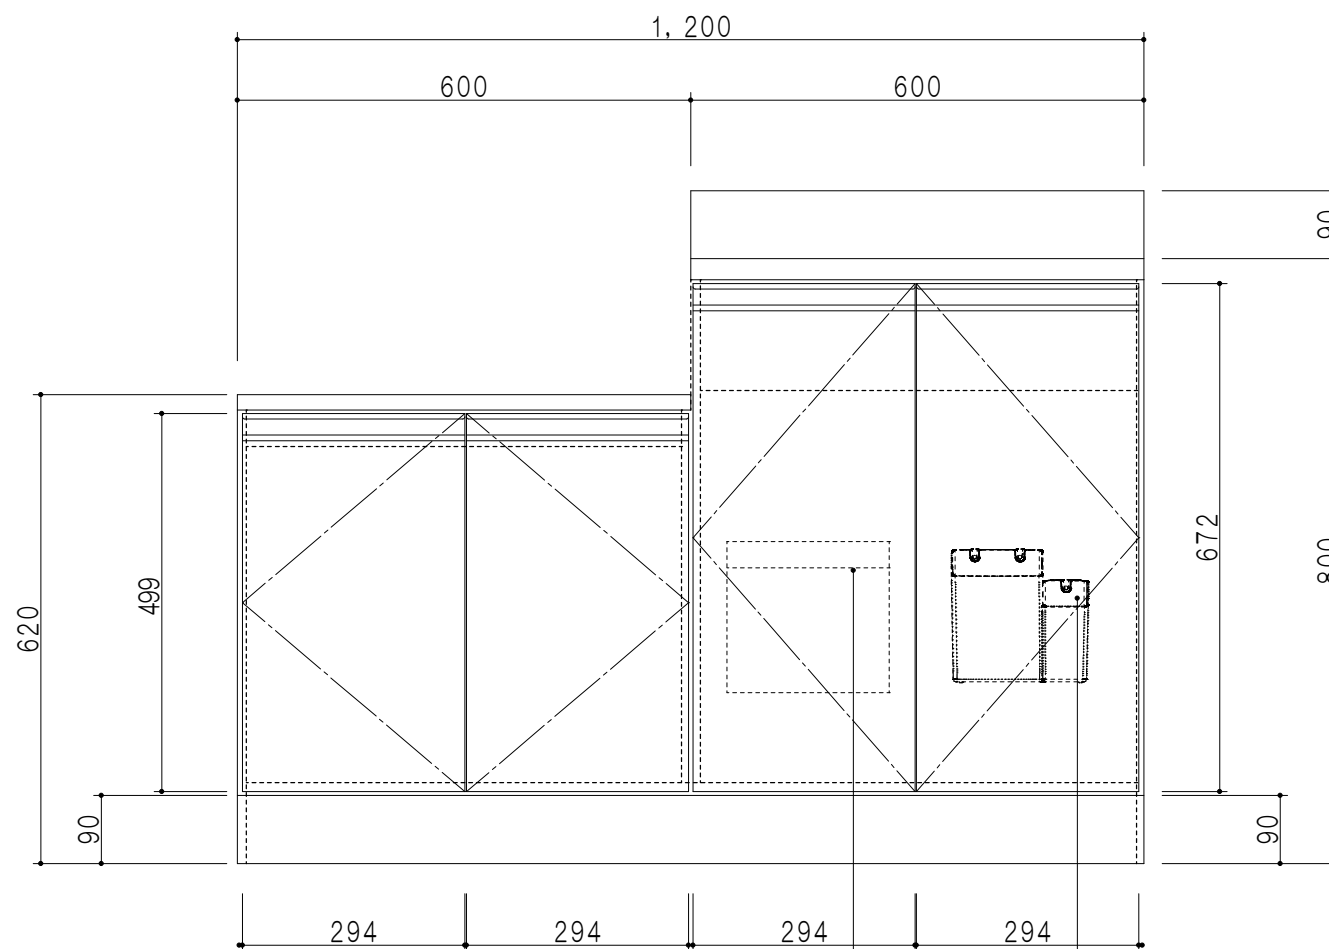

扉色	
SW	ホワイト
LG	木目
UW	ウルトラホワイト (艶有)
WN	ウイザークラッド (艶有)
BS	ブラックストーン
PM	パールグレイ
MD	ダークグレイ

平面図

仕様	
ト ッ プ	ステンレスSUS443CT ゴミ収納器
側 板	低圧メラミン化粧パーティクルボード 12t
地 板	ステンレス貼り 片面フラッシュ
背 板	MDF 2.5t
扉	両面化粧パーティクルボード 12t
丁 番	ワンタッチスライド式丁番
把 手	アルミ文字把手
そ の 他	小物入れ 包丁差し

断面図

立面図

断面図

名称	一体型流し台	図面名称	KTD5-80-120K (右)	onedo	ワンド株式会社	SCALE	1/10	DATA	2023.05.01	CHECKED	DRAWING	SHEET NO.
											T. K	