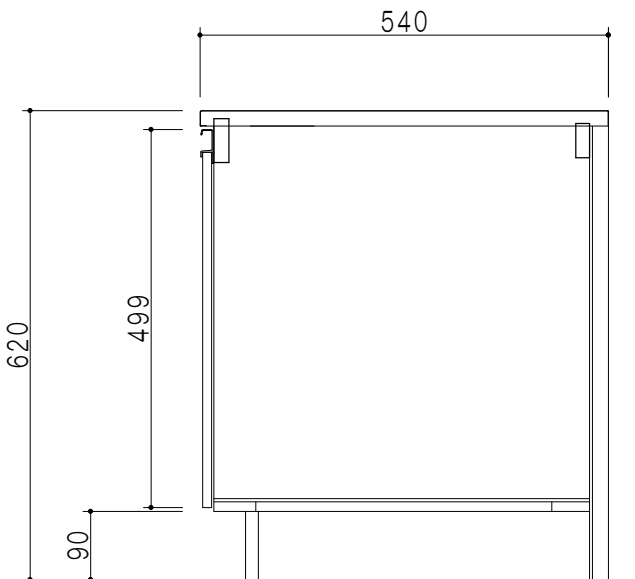

平面図

仕 様	
ト ッ プ	ステンレスSUS443CT ゴミ収納器
側 板	低圧メラミン化粧パーティクルボード 12t
地 板	ステンレス貼り 片面フラッシュ
背 板	MDF 2.5t
扉	両面化粧パーティクルボード 12t
丁 番	スライド式丁番
把 手	アルミ文字把手
引 き 出 し	メタルボックス スライドレール 引き出しトレー付き
そ の 他	小物入れ 包丁差し

扉 色	
SW	ホワイト
LG	木 目
UW	ウチワ和付 (艶有)
WN	ウイザ-ナット (艶有)
BS	ブラックストーン
PM	パールグレイ
MD	ダークグレイ

断面図

立面図

断面図

名 称	一体型流し台	図面名称	KTD5-80-170DK (左)	onedo	ワンド株式会社	SCALE	1/10	DATA	2023.05.01	CHECKED	DRAWING	SHEET NO.
											T. K	