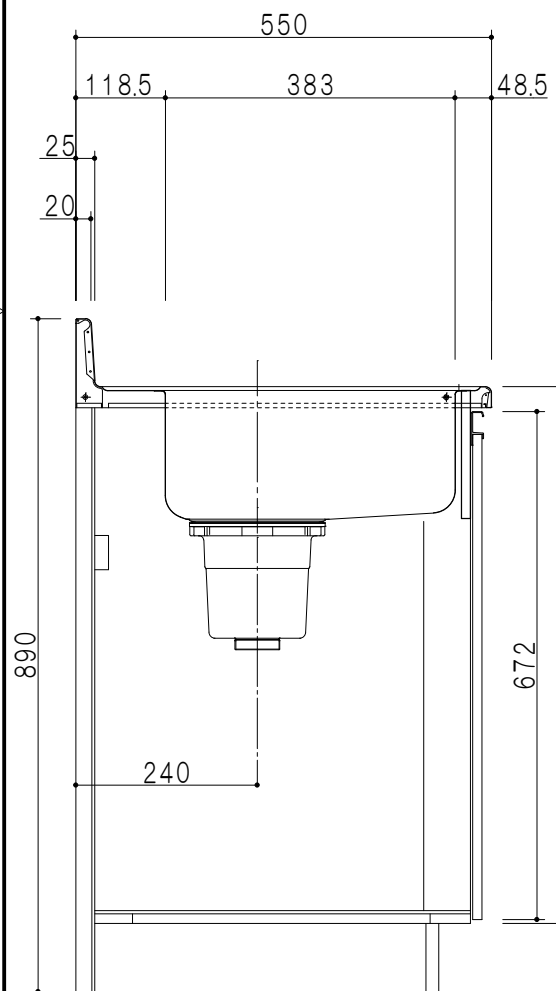

平面図

仕 様	
ト ッ プ	ステンレスSUS443CT ゴミ収納器
側 板	低圧メラミン化粧パーティクルボード 12t
地 板	ステンレス貼り 片面フラッシュ
背 板	MDF 2.5t
扉	両面化粧パーティクルボード 12t
丁 番	スライド式丁番
把 手	アルミ文字把手
引 き 出 し	メタルボックス スライドレール 引き出しトレー付き
そ の 他	小物入れ 包丁差し

扉 色	
SW	ホワイト
LG	木 目
UW	ウチワ和付 (艶有)
WN	ウイザ-ナット (艶有)
BS	ブラックストーン
PM	パールグレイ
MD	ダークグレイ

断面図

立面図

断面図

名 称	一体型流し台	図面名称	KTD5-80-170DK (左)	onedo	ワンド株式会社	SCALE	1/10	DATA	2023.05.01	CHECKED	DRAWING	SHEET NO.
											T. K	