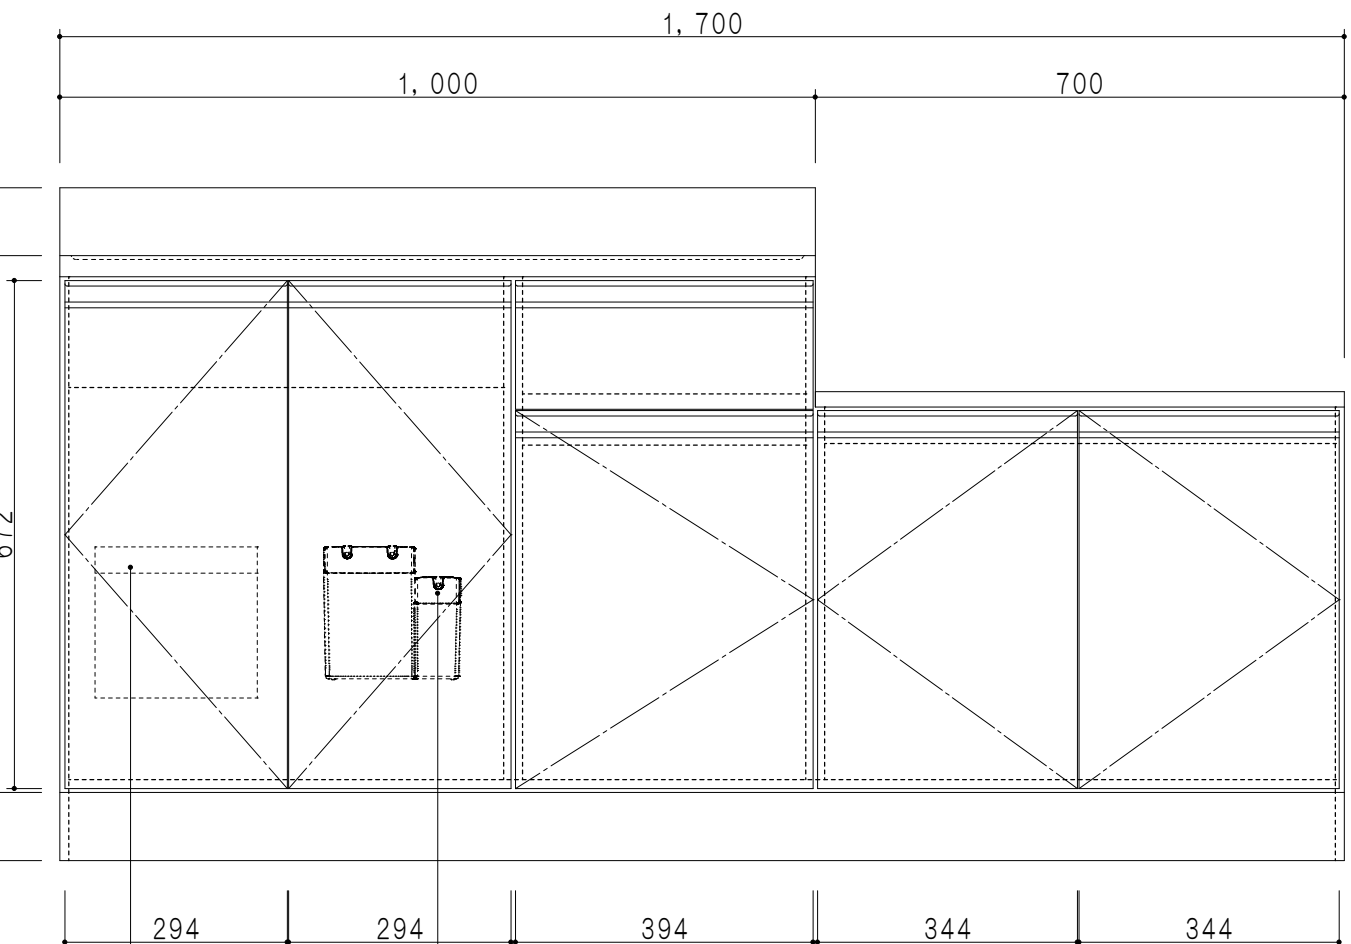

平面図

仕 様	
ト ッ プ	ステンレスSUS443CT ゴミ収納器
側 板	低圧メラミン化粧パーティクルボード 12t
地 板	ステンレス貼り 片面フラッシュ
背 板	MDF 2.5t
扉	両面化粧パーティクルボード 12t
丁 番	スライド式丁番
把 手	アルミ文字把手
引 き 出 し	メタルボックス スライドレール 引き出しトレー付き
そ の 他	小物入れ 包丁差し

扉 色	
SW	ホワイト
LG	木 目
UW	ウチワ和付 (艶有)
WN	ウイザ-ナット (艶有)
BS	ブラックストーン
PM	パールグレイ
MD	ダークグレイ

断面図

立面図

断面図

名 称	一体型流し台	図面名称	KTD5-80-170DK (左)	onedo	ワンド株式会社	SCALE	1/10	DATA	2023.05.01	CHECKED	DRAWING	SHEET NO.
											T. K	