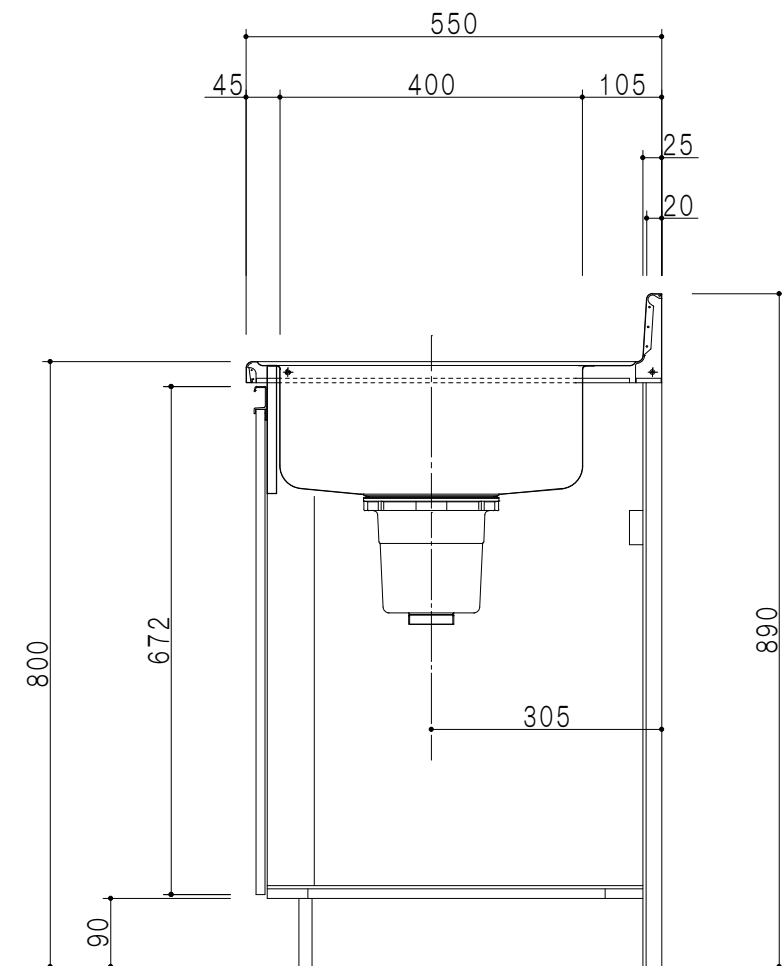

平面図

立面図

断面図

扉色	
SW	ホワイト
LG	木目
UW	ウツリ初付(艶有)
WN	ウツリナット(艶有)
BS	ブラックストーン
PM	パールグレイ
MD	ダークグレイ

仕様	
ト ッ プ	ステンレスSUS443CT ゴミ収納器
側 板	低圧メラミン化粧パーティクルボード 12t
地 板	ステンレス貼り 片面フラッシュ
背 板	MDF 2.5t
扉	両面化粧パーティクルボード 12t
丁 番	スライド式丁番
把 手	アルミ文字把手
引 き 出 し	メタルボックス スライドレール 引き出しトレイ付き
そ の 他	小物入れ 包丁差し

名 称	一槽流し台	図面名称	KTD5-80-170DS	onedo	ワンド株式会社	SCALE	1/10	DATA	2023.05.01	CHECKED	DRAWING	SHEET NO.
											T. K	