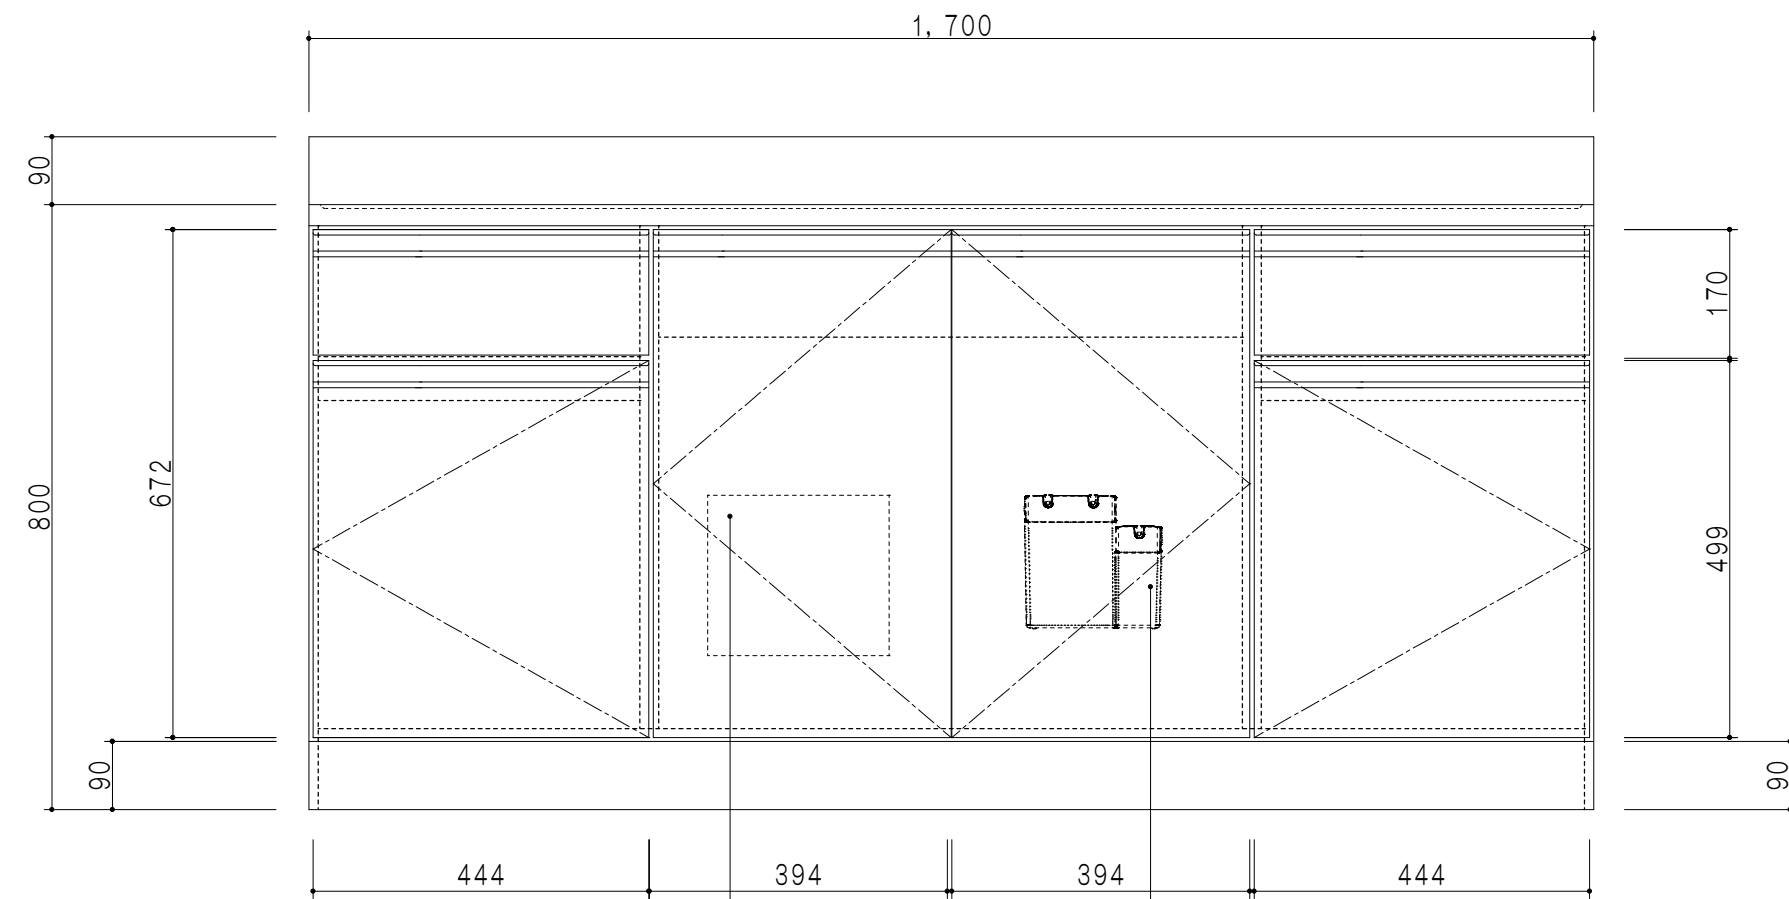

平面図

立面図

断面図

扉色	
SW	ホワイト
LG	木目
UW	ウツリ初付(艶有)
WN	ウツリナット(艶有)
BS	ブラックストーン
PM	パールグレイ
MD	ダークグレイ

仕様	
ト ッ プ	ステンレスSUS443CT ゴミ収納器
側 板	低圧メラミン化粧パーティクルボード 12t
地 板	ステンレス貼り 片面フラッシュ
背 板	MDF 2.5t
扉	両面化粧パーティクルボード 12t
丁 番	スライド式丁番
把 手	アルミ文字把手
引 き 出 し	メタルボックス スライドレール 引き出しトレイ付き
そ の 他	小物入れ 包丁差し

名 称	一槽流し台	図面名称	KTD5-80-170DS	onedo	ワンド株式会社	SCALE	1/10	DATA	2023.05.01	CHECKED	DRAWING	SHEET NO.
											T. K	