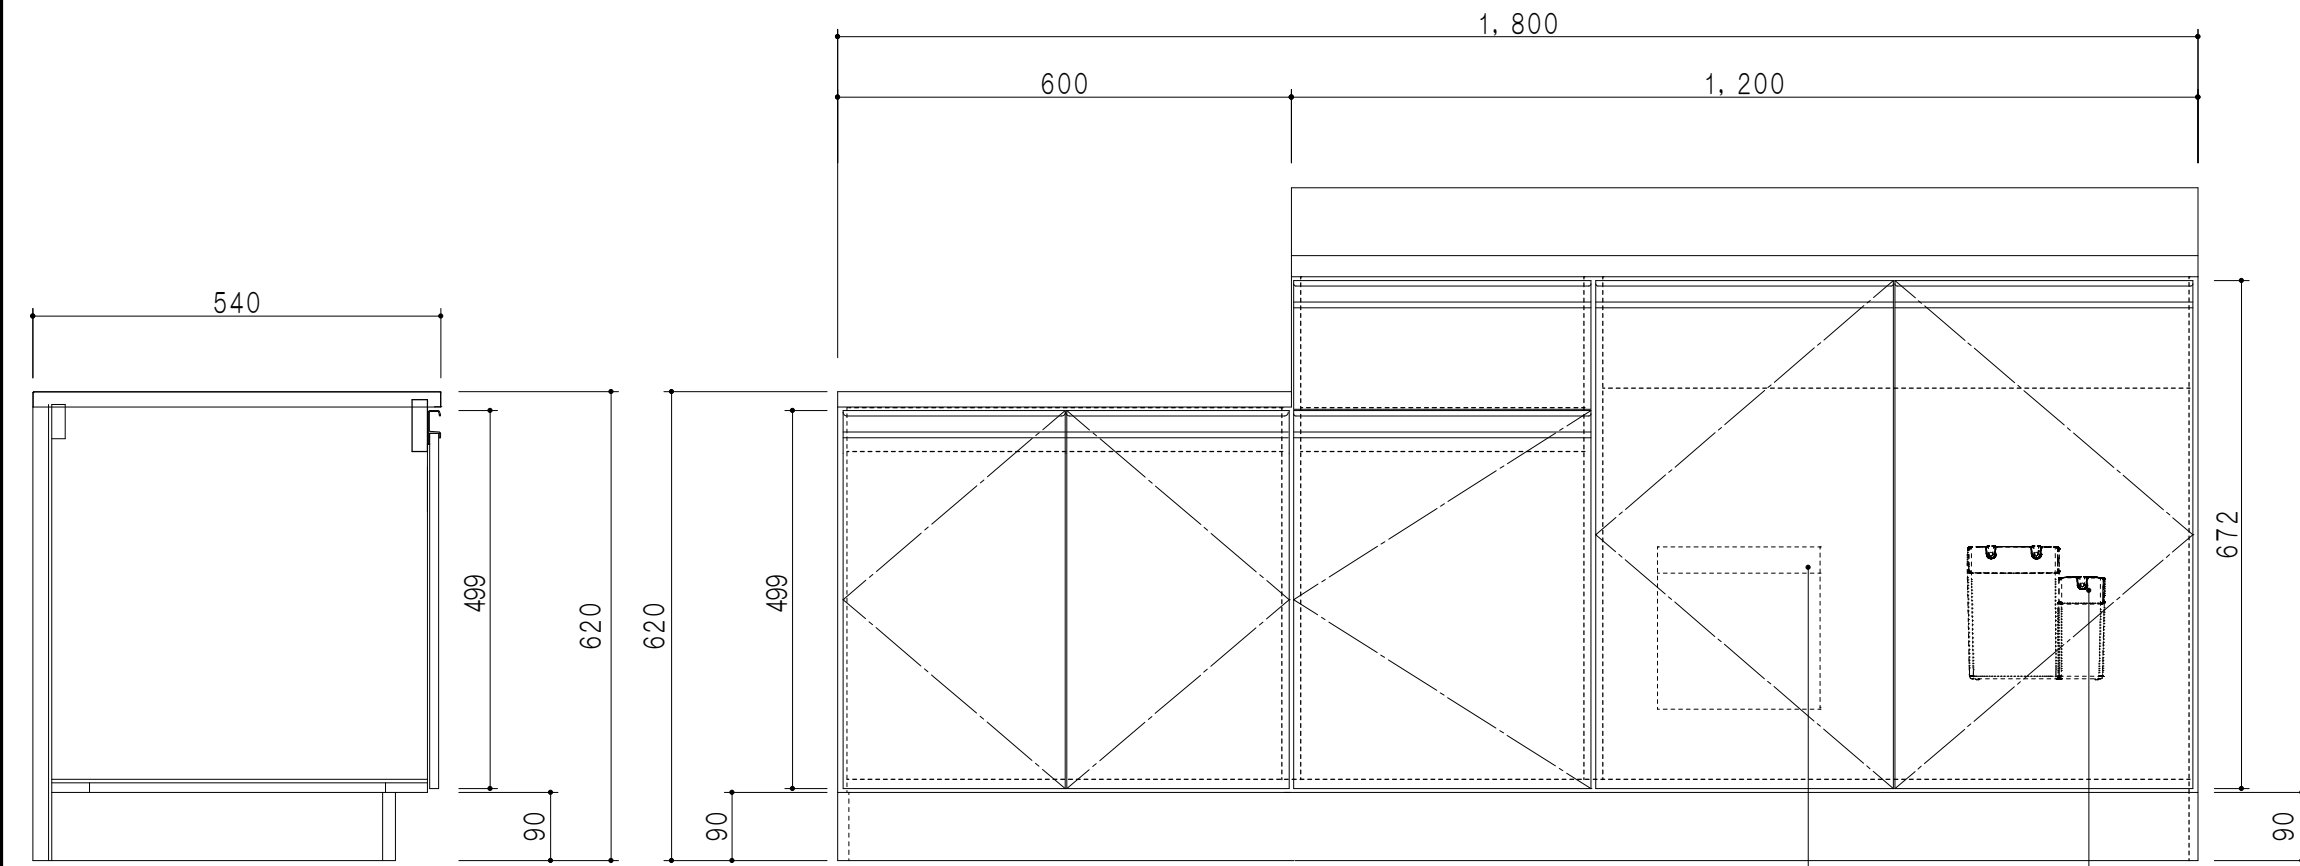

扉色	
SW	ホワイト
LG	木目
UW	ウルトラホワイト(艶有)
WN	ウインザ-ナット(艶有)
BS	ブラックストーン
PM	パールグレイ
MD	ダークグレイ

平面図

仕様	
ト ッ プ	ステンレスSUS443CT ゴミ収納器
側 板	低圧メラミン化粧パーティクルボード 12t
地 板	ステンレス貼り 片面フラッシュ
背 板	MDF 2.5t
扉	両面化粧パーティクルボード 12t
丁 番	スライド式丁番
把 手	アルミ-文字把手
引 き 出 し	メタルボックス スライドレール 引き出しトレー付き
そ の 他	小物入れ 包丁差し

立面図

断面図

断面図

名称	一体型流し台	図面名称	KTD5-80-180K(右)	onedo	ワンデド株式会社	SCALE	1/10	DATA	2023.05.01	CHECKED	DRAWING	SHEET NO.
											T. K	