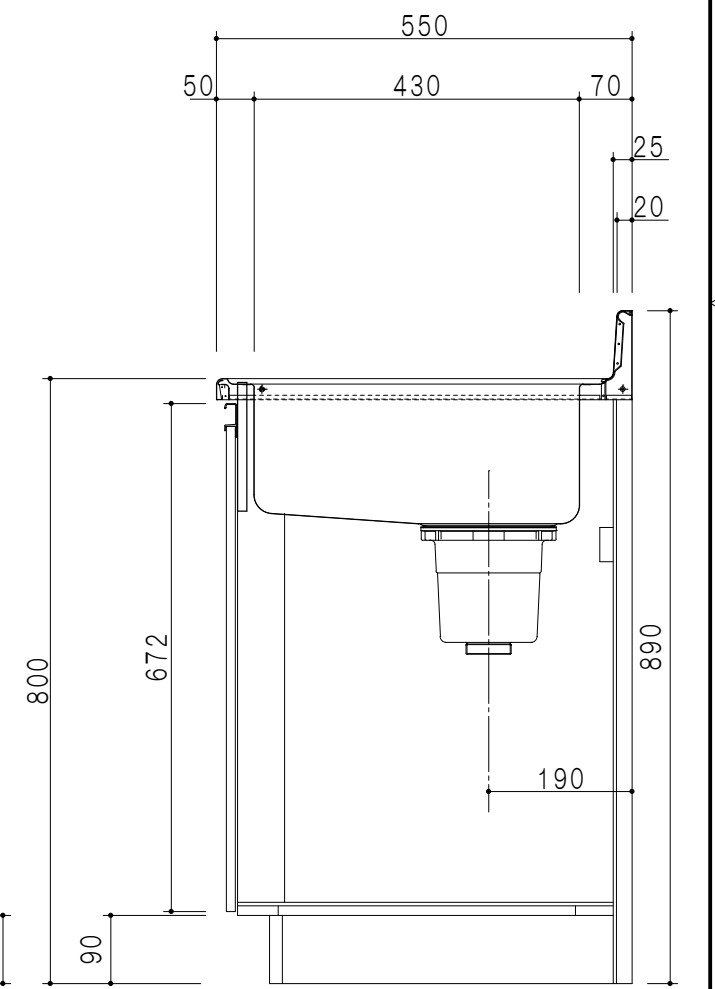

扉色	
SW	ホワイト
LG	木目
UW	ウルトラホワイト(艶有)
WN	ウインザ-ナット(艶有)
BS	ブラックストーン
PM	パールグレイ
MD	ダークグレイ

平面図

仕様	
ト ッ プ	ステンレスSUS443CT ゴミ収納器
側 板	低圧メラミン化粧パーティクルボード 12t
地 板	ステンレス貼り 片面フラッシュ
背 板	MDF 2.5t
扉	両面化粧パーティクルボード 12t
丁 番	スライド式丁番
把 手	アルミ-文字把手
引 き 出 し	メタルボックス スライドレール 引き出しトレー付き
そ の 他	小物入れ 包丁差し

立面図

断面図

断面図

名称	一体型流し台	図面名称	KTD5-80-180K(右)	onedo	ワンデド株式会社	SCALE	1/10	DATA	2023.05.01	CHECKED	DRAWING	SHEET NO.
											T. K	