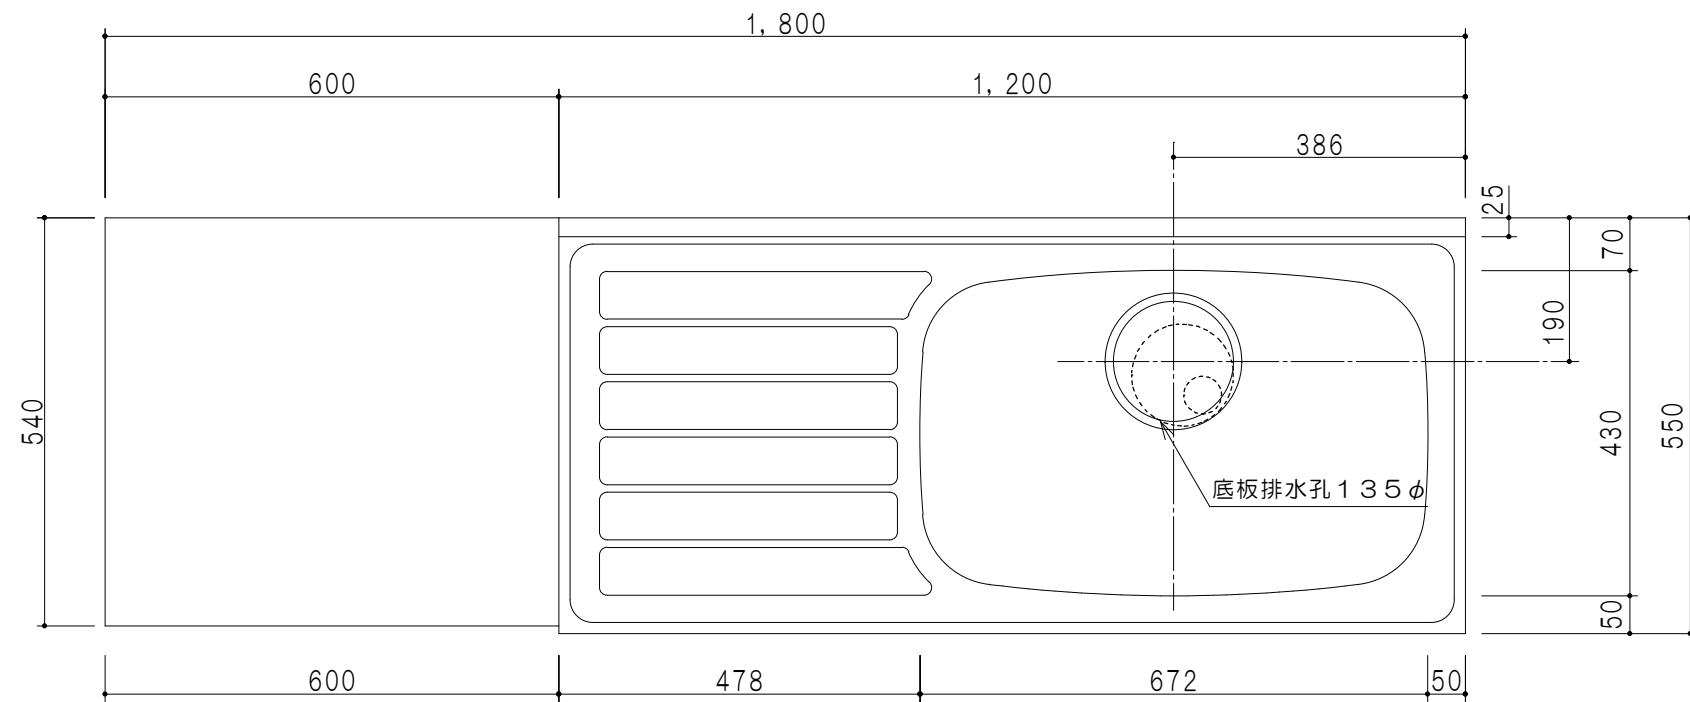

扉色	
SW	ホワイト
LG	木目
UW	ウルトラホワイト(艶有)
WN	ウインザ-ナット(艶有)
BS	ブラックストーン
PM	パールグレイ
MD	ダークグレイ

平面図

仕様	
ト ッ プ	ステンレスSUS443CT ゴミ収納器
側 板	低圧メラミン化粧パーティクルボード 12t
地 板	ステンレス貼り 片面フラッシュ
背 板	MDF 2.5t
扉	両面化粧パーティクルボード 12t
丁 番	スライド式丁番
把 手	アルミ-文字把手
引 き 出 し	メタルボックス スライドレール 引き出しトレー付き
そ の 他	小物入れ 包丁差し

立面図

断面図

断面図

名称	一体型流し台	図面名称	KTD5-80-180K(右)	onedo	ワンデド株式会社	SCALE	1/10	DATA	2023.05.01	CHECKED	DRAWING	SHEET NO.
											T. K	