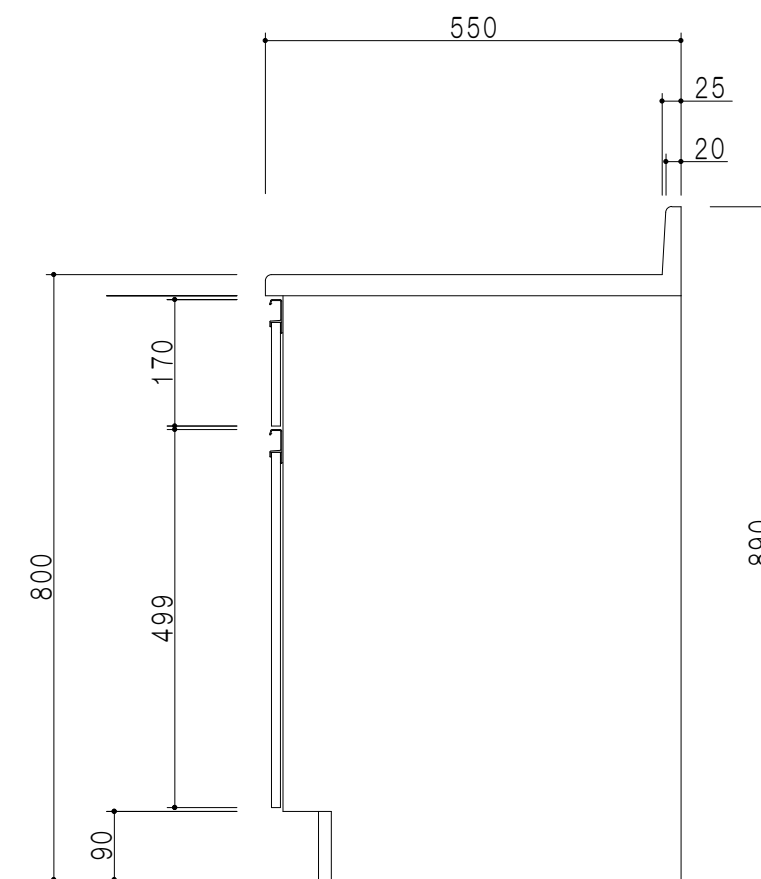

扉色	
SW	ホワイト
LG	木目
UW	ウルトラホワイト(艶有)
WN	ウイザ-ナット(艶有)
BS	ブラックストーン
PM	パールグレイ
MD	ダークグレイ

仕様	
トップ	ステンレスSUS430
側板	低圧メラミン化粧パーティクルボード 12t
地板	ステンレス貼り 片面フラッシュ
背板	MDF 2.5t
扉	両面化粧パーティクルボード 12t
丁番	ワンタッチスライド式丁番
把手	アルミ-文字把手
その他	サイドガード

平面図

断面図

立面図

右側面図

名称	コンロ調理台	図面名称	KTD5-80-75GT(左)	 ワンド株式会社	SCALE	1/10	DATA	2023.05.01	CHECKED	DRAWING	SHEET NO.
										T. K	