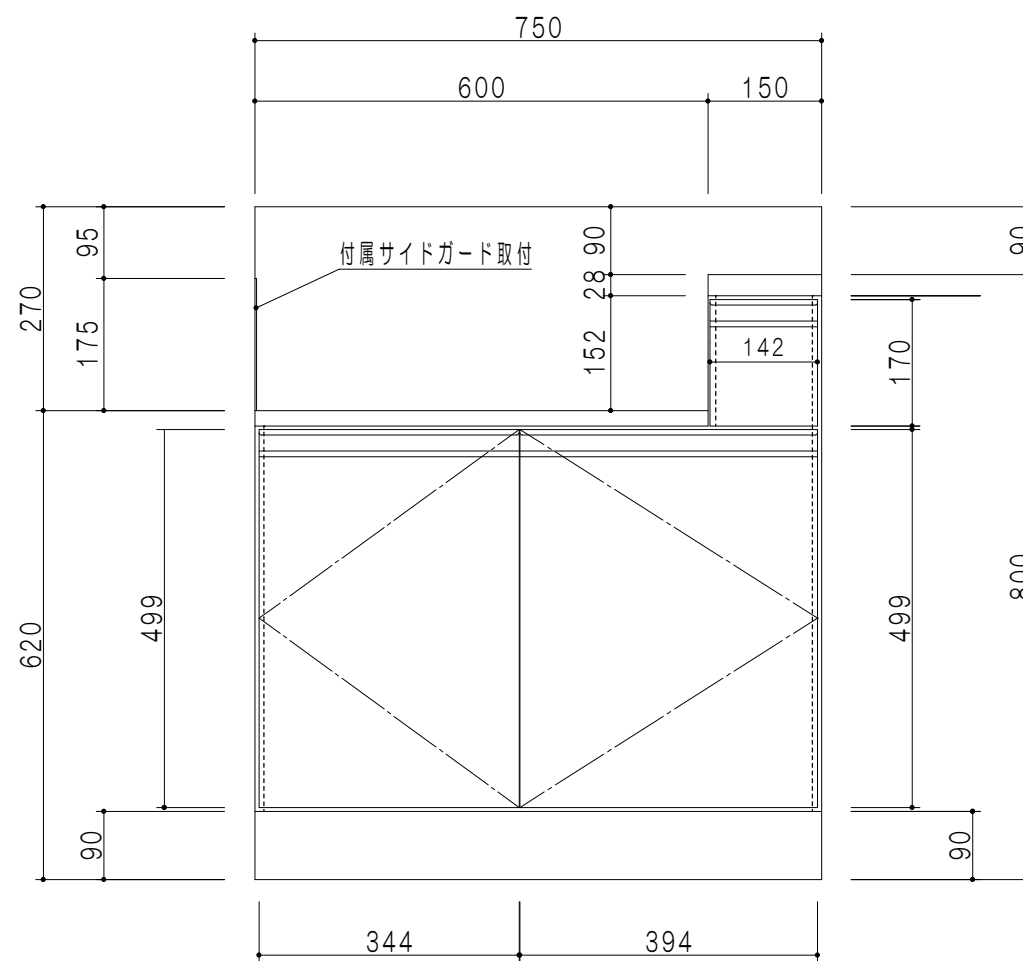

扉色	
SW	ホワイト
LG	木目
UW	ウルトラホワイト(艶有)
WN	ウイザ-ナット(艶有)
BS	ブラックストーン
PM	パールグレイ
MD	ダークグレイ

仕様	
トップ	ステンレスSUS430
側板	低圧メラミン化粧パーティクルボード 12t
地板	ステンレス貼り 片面フラッシュ
背板	MDF 2.5t
扉	両面化粧パーティクルボード 12t
丁番	ワンタッチスライド式丁番
把手	アルミ-文字把手
その他	サイドガード

平面図

断面図

立面図

右側面図

名称	コンロ調理台	図面名称	KTD5-80-75GT(左)	 ワンド株式会社	SCALE	1/10	DATA	2023.05.01	CHECKED	DRAWING	SHEET NO.
										T. K	