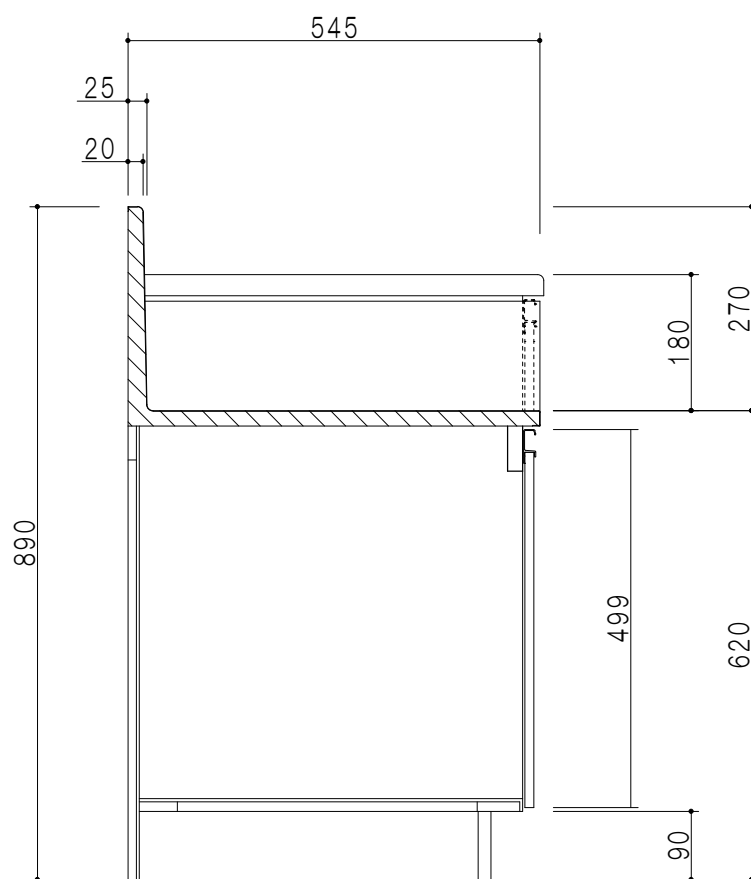

扉色	
SW	ホワイト
LG	木目
UW	ウルトラホワイト(艶有)
WN	ウイザ-ナット(艶有)
BS	ブラックストーン
PM	パールグレイ
MD	ダークグレイ

仕様	
トップ	ステンレスSUS430
側板	低圧メラミン化粧パーティクルボード 12t
地板	ステンレス貼り 片面フラッシュ
背板	MDF 2.5t
扉	両面化粧パーティクルボード 12t
丁番	ワンタッチスライド式丁番
把手	アルミ-文字把手
その他	サイドガード

平面図

断面図

立面図

右側面図

名称	コンロ調理台	図面名称	KTD5-80-75GT(左)	 ワンド株式会社	SCALE	1/10	DATA	2023.05.01	CHECKED	DRAWING	SHEET NO.
										T. K	