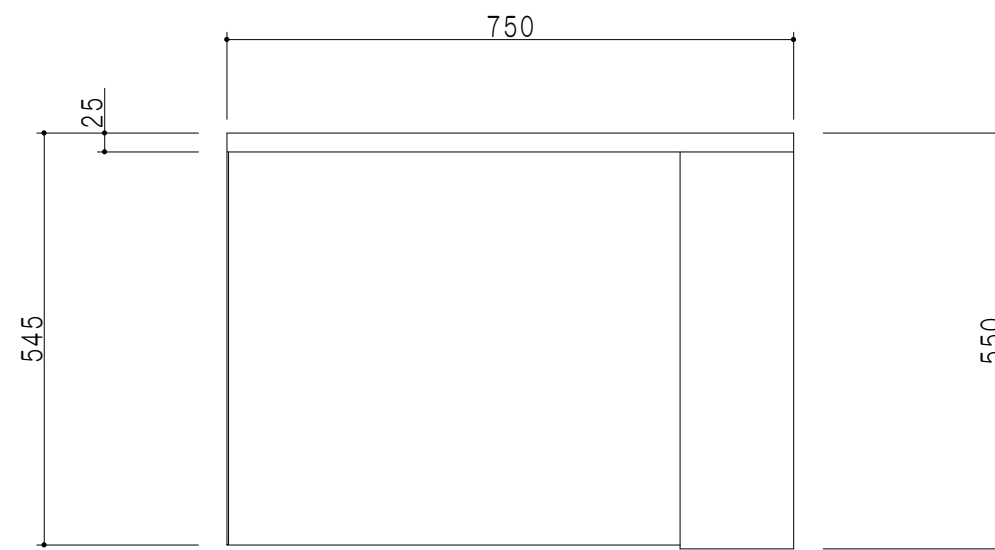

扉色	
SW	ホワイト
LG	木目
UW	ウルトラホワイト(艶有)
WN	ウイザ-ナット(艶有)
BS	ブラックストーン
PM	パールグレイ
MD	ダークグレイ

仕様	
トップ	ステンレスSUS430
側板	低圧メラミン化粧パーティクルボード 12t
地板	ステンレス貼り 片面フラッシュ
背板	MDF 2.5t
扉	両面化粧パーティクルボード 12t
丁番	ワンタッチスライド式丁番
把手	アルミ-文字把手
その他	サイドガード

平面図

断面図

立面図

右側面図

名称	コンロ調理台	図面名称	KTD5-80-75GT(左)	 ワンド株式会社	SCALE	1/10	DATA	2023.05.01	CHECKED	DRAWING	SHEET NO.
										T. K	