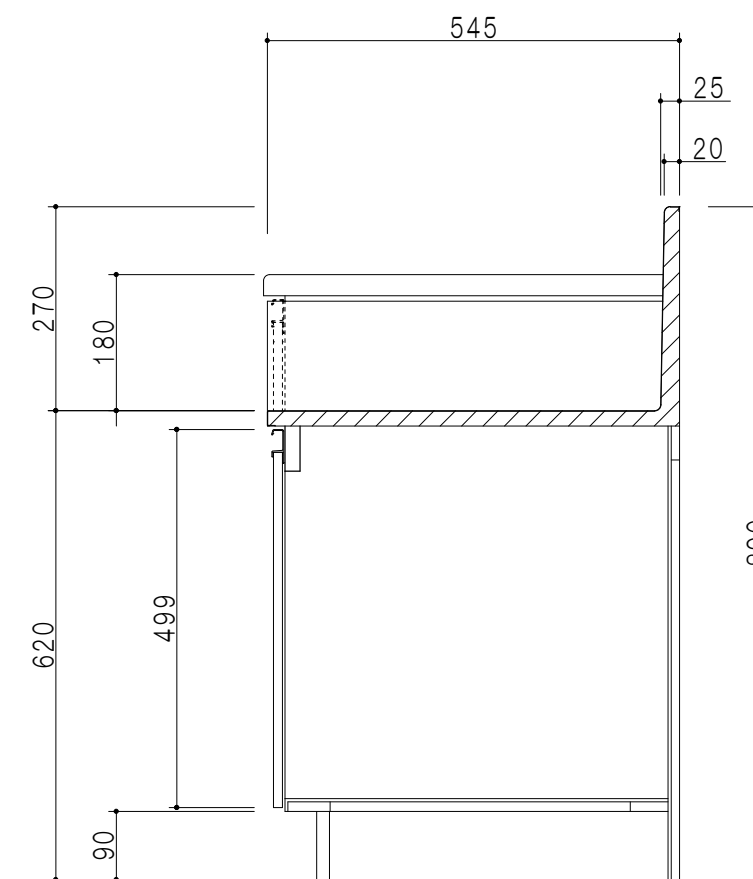

扉色	
SW	ホワイト
LG	木目
UW	ウルトラホワイト(艶有)
WN	ウイザ-ナット(艶有)
BS	ブラックストーン
PM	パールグレイ
MD	ダークグレイ

仕様	
トップ	ステンレスSUS430
側板	低圧メラミン化粧パーティクルボード 12t
地板	ステンレス貼り 片面フラッシュ
背板	MDF 2.5t
扉	両面化粧パーティクルボード 12t
丁番	ワンタッチスライド式丁番
把手	アルミ-文字把手
その他	サイドガード

平面図

左側面図

立面図

断面図

名称	コンロ調理台	図面名称	KTD5-80-75GT(右)	 ワンド株式会社	SCALE	1/10	DATA	2023.05.01	CHECKED	DRAWING	SHEET NO.
										T. K	