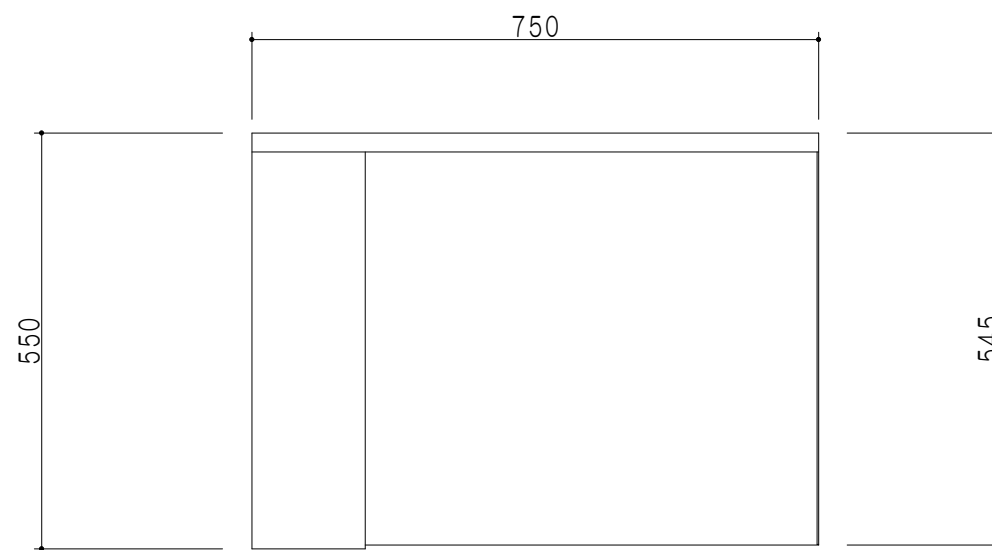

扉色	
SW	ホワイト
LG	木目
UW	ウルトラホワイト(艶有)
WN	ウイザ-ナット(艶有)
BS	ブラックストーン
PM	パールグレイ
MD	ダークグレイ

仕様	
トップ	ステンレスSUS430
側板	低圧メラミン化粧パーティクルボード 12t
地板	ステンレス貼り 片面フラッシュ
背板	MDF 2.5t
扉	両面化粧パーティクルボード 12t
丁番	ワンタッチスライド式丁番
把手	アルミ-文字把手
その他	サイドガード

平面図

左側面図

立面図

断面図

名称	コンロ調理台	図面名称	KTD5-80-75GT(右)	 ワンド株式会社	SCALE	1/10	DATA	2023.05.01	CHECKED	DRAWING	SHEET NO.
										T. K	