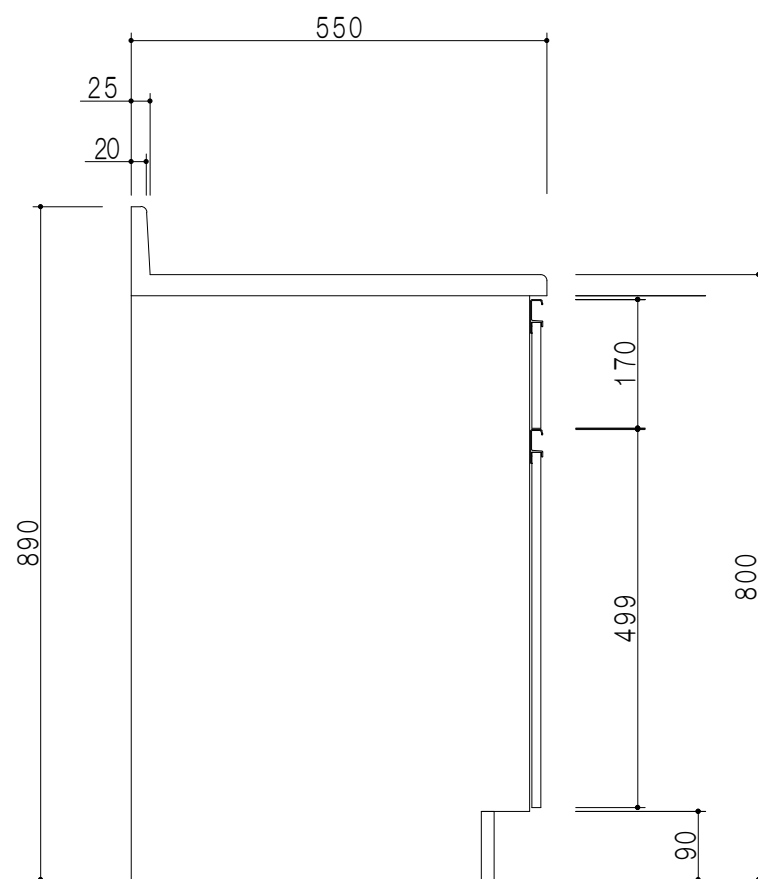

扉色	
SW	ホワイト
LG	木目
UW	ウルトラホワイト(艶有)
WN	ウイザ-ナット(艶有)
BS	ブラックストーン
PM	パールグレイ
MD	ダークグレイ

仕様	
トップ	ステンレスSUS430
側板	低圧メラミン化粧パーティクルボード 12t
地板	ステンレス貼り 片面フラッシュ
背板	MDF 2.5t
扉	両面化粧パーティクルボード 12t
丁番	ワンタッチスライド式丁番
把手	アルミ-文字把手
その他	サイドガード

平面図

左側面図

立面図

断面図

名称	コンロ調理台	図面名称	KTD5-80-75GT(右)	 ワンド株式会社	SCALE	1/10	DATA	2023.05.01	CHECKED	DRAWING	SHEET NO.
										T. K	