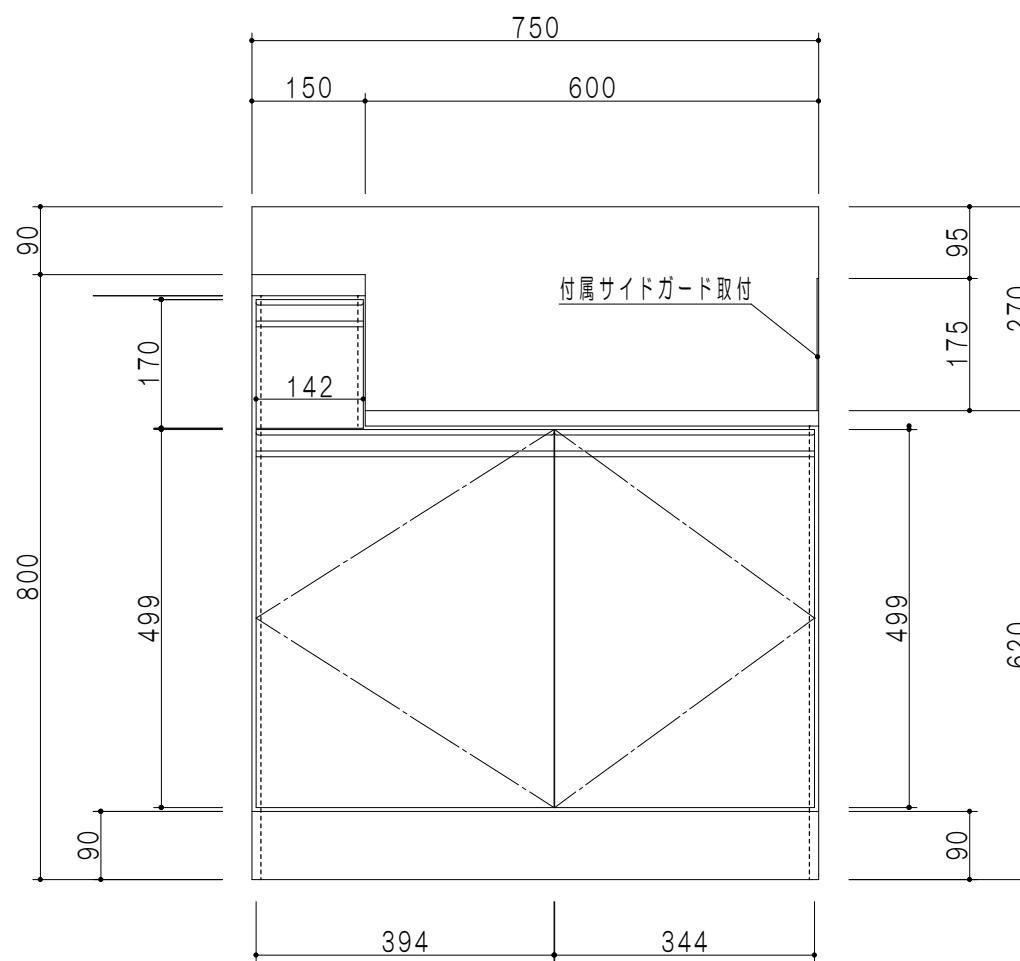

扉色	
SW	ホワイト
LG	木目
UW	ウルトラホワイト(艶有)
WN	ウイザ-ナット(艶有)
BS	ブラックストーン
PM	パールグレイ
MD	ダークグレイ

仕様	
トップ	ステンレスSUS430
側板	低圧メラミン化粧パーティクルボード 12t
地板	ステンレス貼り 片面フラッシュ
背板	MDF 2.5t
扉	両面化粧パーティクルボード 12t
丁番	ワンタッチスライド式丁番
把手	アルミ-文字把手
その他	サイドガード

平面図

左側面図

立面図

断面図

名称	コンロ調理台	図面名称	KTD5-80-75GT(右)	 ワンド株式会社	SCALE	1/10	DATA	2023.05.01	CHECKED	DRAWING	SHEET NO.
										T. K	