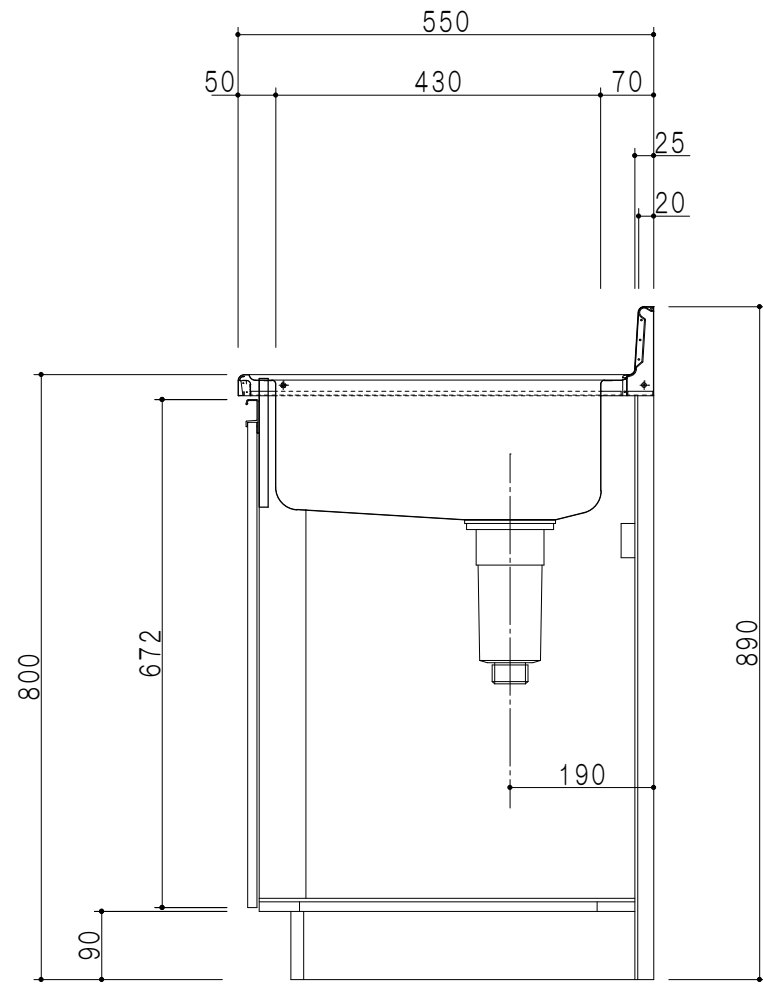

平面図

包丁差し 立面図 小物入れ

断面図

仕 様	
ト ッ プ	ステンレスSUS443CT ゴミ収納器
側 板	低圧メラミン化粧パーティクルボード 12t
地 板	ステンレス貼り 片面フラッシュ
背 板	MDF 2.5t
扉	両面化粧パーティクルボード 12t
丁 番	ワンタッチスライド式丁番
把 手	アルミー文字把手
そ の 他	小物入れ 包丁差し

扉 色	
SW	ホワイト
LG	木 目
UW	ウツワ初付 (艶有)
WN	ウツワ-ナット (艶有)
BS	ブラックストーン
PM	パールグレイ
MD	ダークグレイ

名 称	一槽流し台	図面名称	KTD5-80-80S (左)	onedo	ワンド株式会社	SCALE	1/10	DATA	2023.05.01	CHECKED	DRAWING	T. K	SHEET NO.
-----	-------	------	-----------------	-------	---------	-------	------	------	------------	---------	---------	------	-----------