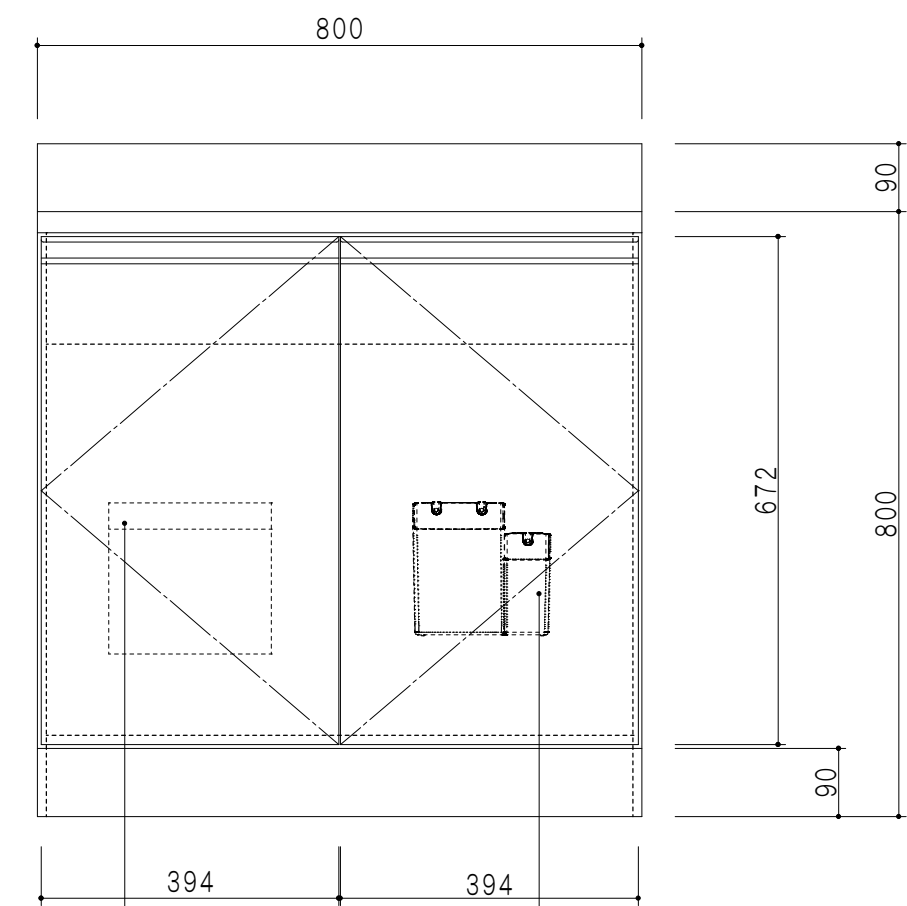

平面図

包丁差し 立面図 小物入れ

断面図

仕 様	
ト ッ プ	ステンレスSUS443CT ゴミ収納器
側 板	低圧メラミン化粧パーティクルボード 12t
地 板	ステンレス貼り 片面フラッシュ
背 板	MDF 2.5t
扉	両面化粧パーティクルボード 12t
丁 番	ワンタッチスライド式丁番
把 手	アルミー文字把手
そ の 他	小物入れ 包丁差し

扉 色	
SW	ホワイト
LG	木 目
UW	ウツワ初付 (艶有)
WN	ウツワ-ナット (艶有)
BS	ブラックストーン
PM	パールグレイ
MD	ダークグレイ

名 称	一槽流し台	図面名称	KTD5-80-80S (左)	onedo	ワンド株式会社	SCALE	1/10	DATA	2023.05.01	CHECKED	DRAWING	T. K	SHEET NO.
-----	-------	------	-----------------	-------	---------	-------	------	------	------------	---------	---------	------	-----------