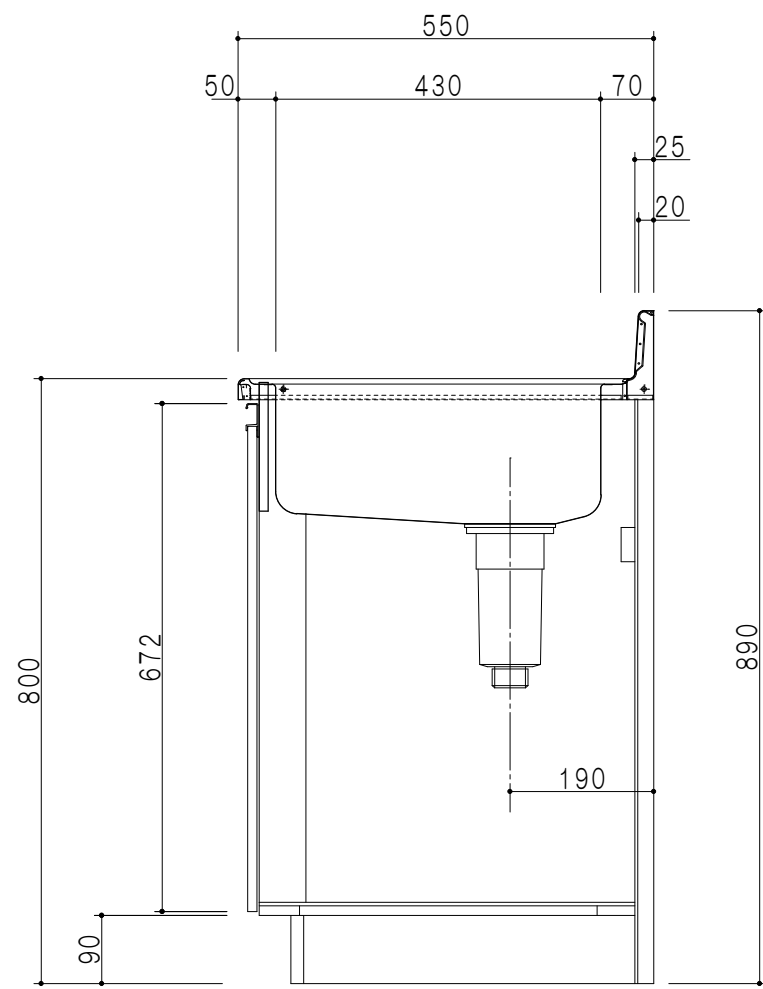

平面図

立面図

断面図

仕 様	
ト ッ プ	ステンレスSUS443CT ゴミ収納器
側 板	低圧メラミン化粧パーティクルボード 12t
地 板	ステンレス貼り 片面フラッシュ
背 板	MDF 2.5t
扉	両面化粧パーティクルボード 12t
丁 番	ワンタッチスライド式丁番
把 手	アルミー文字把手
そ の 他	小物入れ 包丁差し

扉 色	
SW	ホワイト
LG	木 目
UW	ウツリ和付 (艶有)
WN	ウツガ-ナツ (艶有)
BS	ブラックストーン
PM	パールグレイ
MD	ダークグレイ

名 称	一槽流し台	図面名称	KTD5-80-80S (右)	onedo	ワンド株式会社	SCALE	1/10	DATA	2023.05.01	CHECKED	DRAWING	SHEET NO.
											T. K	