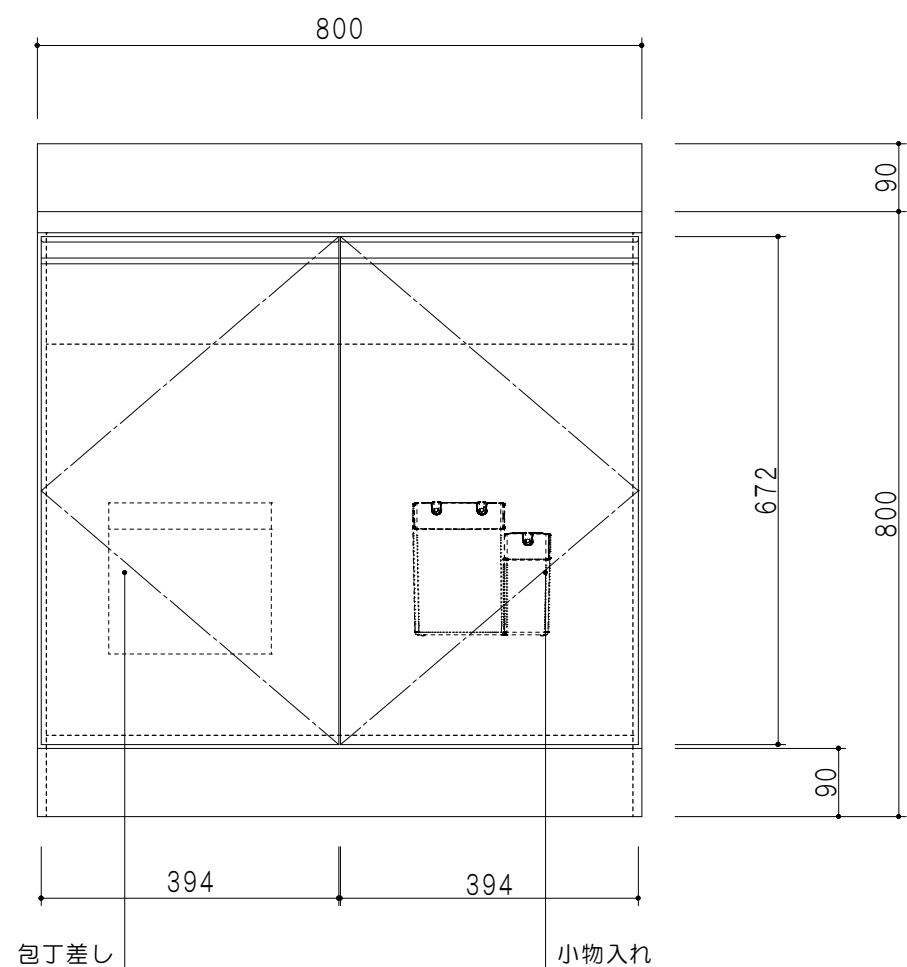

平面図

立面図

断面図

仕 様	
ト ッ プ	ステンレスSUS443CT ゴミ収納器
側 板	低圧メラミン化粧パーティクルボード 12t
地 板	ステンレス貼り 片面フラッシュ
背 板	MDF 2.5t
扉	両面化粧パーティクルボード 12t
丁 番	ワンタッチスライド式丁番
把 手	アルミー文字把手
そ の 他	小物入れ 包丁差し

扉 色	
SW	ホワイト
LG	木 目
UW	ウツリ和付 (艶有)
WN	ウツガ-ナツ (艶有)
BS	ブラックストーン
PM	パールグレイ
MD	ダークグレイ

名 称	一槽流し台	図面名称	KTD5-80-80S (右)	onedo	ワンド株式会社	SCALE	1/10	DATA	2023.05.01	CHECKED	DRAWING	SHEET NO.
											T. K	