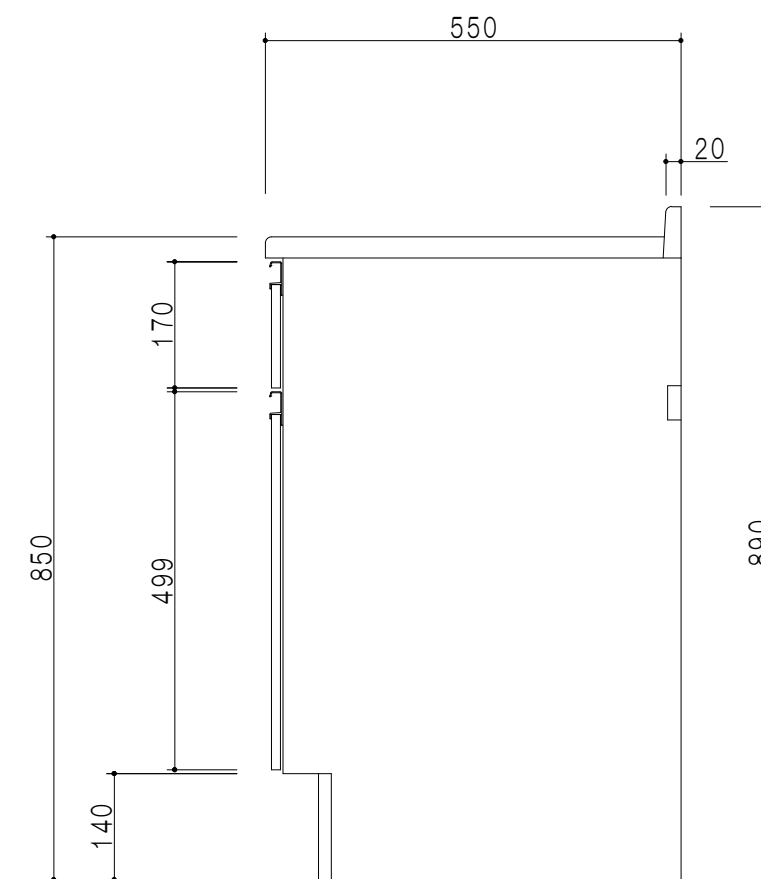

扉色	
SW	ホワイト
LG	木目
UW	ウルトラホワイト(艶有)
WN	ウイザークラッド(艶有)
BS	ブラックストーン
PM	パールグレイ
MD	ダークグレイ

仕様	
トップ	ステンレスSUS430
側板	低圧メラミン化粧パーティクルボード 12t
地板	ステンレス貼り 片面フラッシュ
背板	MDF 2.5t
扉	両面化粧パーティクルボード 12t
丁番	ワンタッチスライド式丁番
把手	アルミ文字把手
その他	サイドガード

平面図

断面図

立面図

右側面図

名称	コンロ調理台	図面名称	KTD5-85-75GT(左)	 ワンド株式会社	SCALE	1/10	DATA	2023.05.01	CHECKED	DRAWING	SHEET NO.
										T. K	