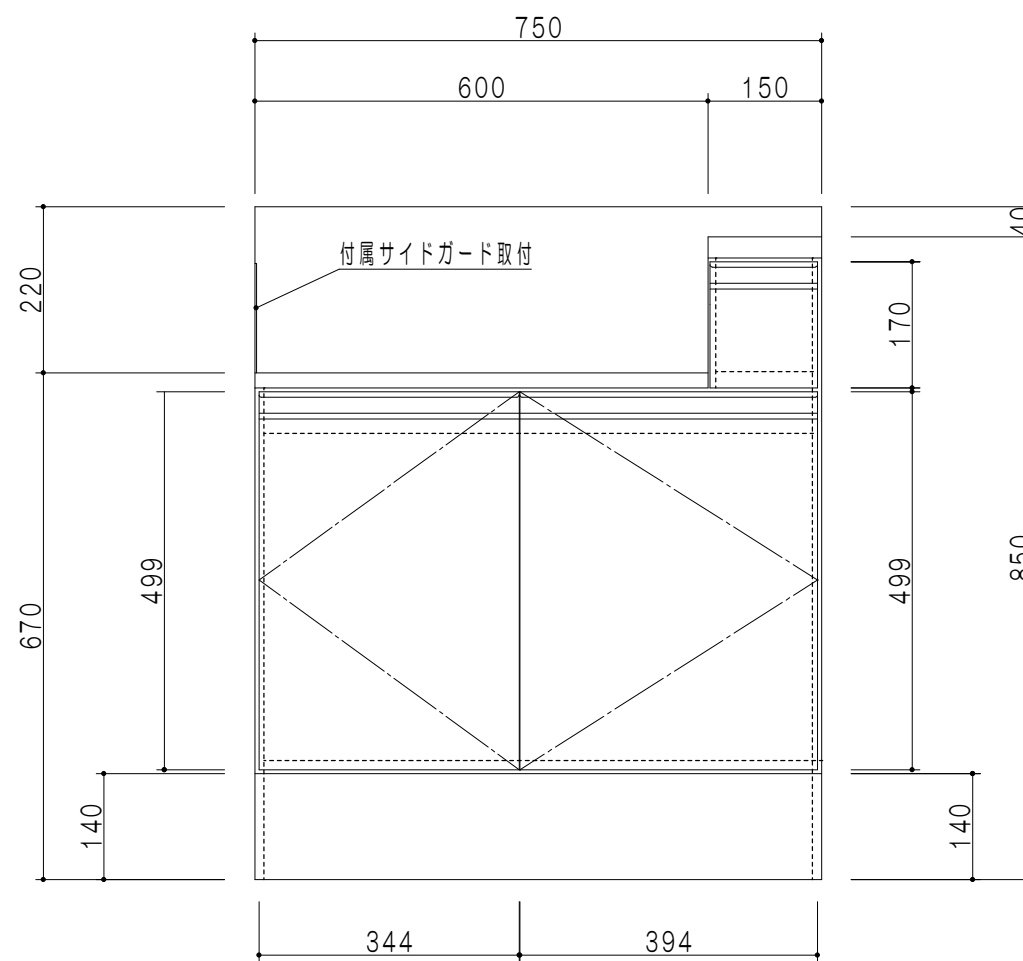

扉色	
SW	ホワイト
LG	木目
UW	ウルトラホワイト(艶有)
WN	ウイザークラッド(艶有)
BS	ブラックストーン
PM	パールグレイ
MD	ダークグレイ

仕様	
トップ	ステンレスSUS430
側板	低圧メラミン化粧パーティクルボード 12t
地板	ステンレス貼り 片面フラッシュ
背板	MDF 2.5t
扉	両面化粧パーティクルボード 12t
丁番	ワンタッチスライド式丁番
把手	アルミ文字把手
その他	サイドガード

平面図

断面図

立面図

右側面図

名称	コンロ調理台	図面名称	KTD5-85-75GT(左)	 ワンド株式会社	SCALE	1/10	DATA	2023.05.01	CHECKED	DRAWING	SHEET NO.
										T. K	