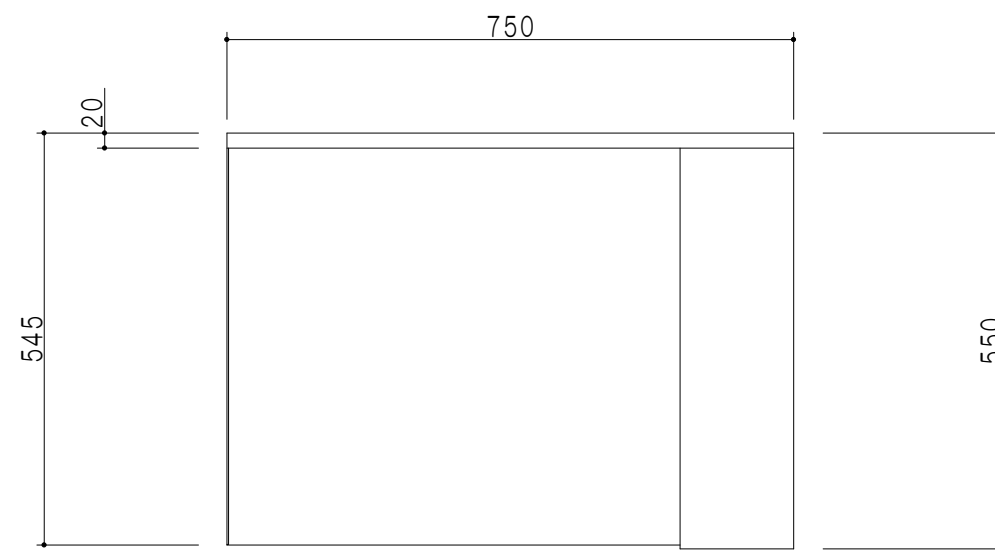

扉色	
SW	ホワイト
LG	木目
UW	ウルトラホワイト(艶有)
WN	ウイザークラッド(艶有)
BS	ブラックストーン
PM	パールグレイ
MD	ダークグレイ

仕様	
トップ	ステンレスSUS430
側板	低圧メラミン化粧パーティクルボード 12t
地板	ステンレス貼り 片面フラッシュ
背板	MDF 2.5t
扉	両面化粧パーティクルボード 12t
丁番	ワンタッチスライド式丁番
把手	アルミ文字把手
その他	サイドガード

平面図

断面図

立面図

右側面図

名称	コンロ調理台	図面名称	KTD5-85-75GT(左)	 ワンド株式会社	SCALE	1/10	DATA	2023.05.01	CHECKED	DRAWING	SHEET NO.
										T. K	