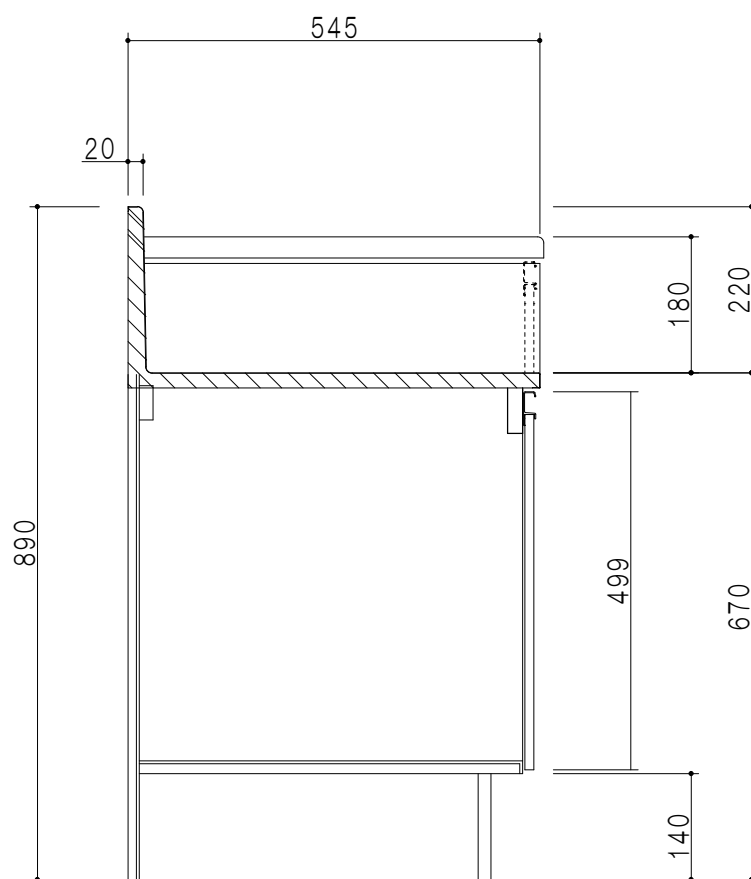

扉色	
SW	ホワイト
LG	木目
UW	ウルトラホワイト(艶有)
WN	ウイザークラッド(艶有)
BS	ブラックストーン
PM	パールグレイ
MD	ダークグレイ

仕様	
トップ	ステンレスSUS430
側板	低圧メラミン化粧パーティクルボード 12t
地板	ステンレス貼り 片面フラッシュ
背板	MDF 2.5t
扉	両面化粧パーティクルボード 12t
丁番	ワンタッチスライド式丁番
把手	アルミ文字把手
その他	サイドガード

平面図

断面図

立面図

右側面図

名称	コンロ調理台	図面名称	KTD5-85-75GT(左)	 ワンド株式会社	SCALE	1/10	DATA	2023.05.01	CHECKED	DRAWING	SHEET NO.
										T. K	