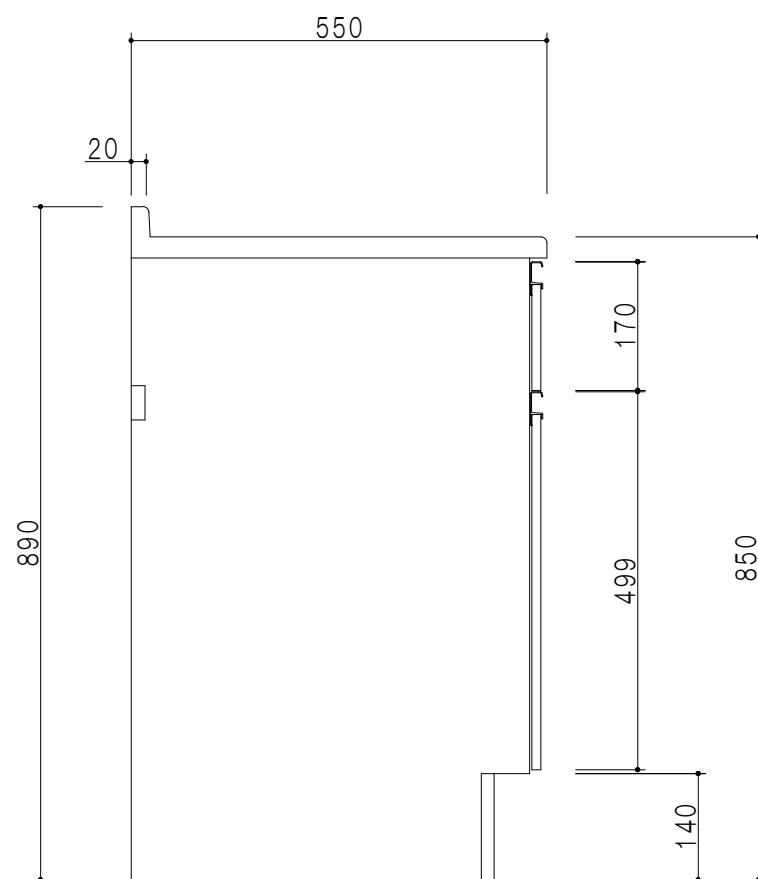

扉色	
SW	ホワイト
LG	木目
UW	ウルトラホワイト(艶有)
WN	ウイザ-ナット(艶有)
BS	ブラックストーン
PM	パールグレイ
MD	ダークグレイ

仕様	
トッ プ	ステンレスSUS430
側 板	低圧メラミン化粧パーティクルボード 12t
地 板	ステンレス貼り 片面フラッシュ
背 板	MDF 2.5t
扉	両面化粧パーティクルボード 12t
丁 番	ワンタッチスライド式丁番
把 手	アルミ-文字把手
そ の 他	

平面図

左側面図

立面図

断面図

名 称	コンロ調理台	図面名称	KTD5-85-75GT(右)	SCALE	1/10	DATA	2023.05.01	CHECKED	DRAWING	SHEET NO.
									T. K	