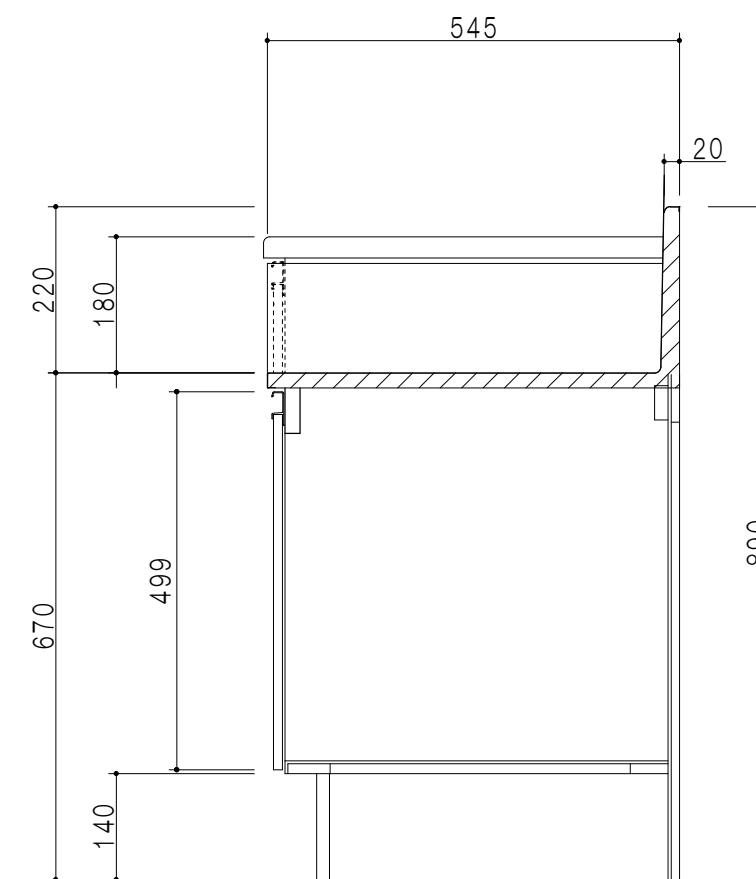

扉色	
SW	ホワイト
LG	木目
UW	ウルトラホワイト(艶有)
WN	ウイザ-ナット(艶有)
BS	ブラックストーン
PM	パールグレイ
MD	ダークグレイ

仕様	
トッ プ	ステンレスSUS430
側 板	低圧メラミン化粧パーティクルボード 12t
地 板	ステンレス貼り 片面フラッシュ
背 板	MDF 2.5t
扉	両面化粧パーティクルボード 12t
丁 番	ワンタッチスライド式丁番
把 手	アルミ-文字把手
そ の 他	

平面図

左側面図

立面図

断面図

名 称	コンロ調理台	図面名称	KTD5-85-75GT(右)	SCALE	1/10	DATA	2023.05.01	CHECKED	DRAWING	SHEET NO.
									T. K	