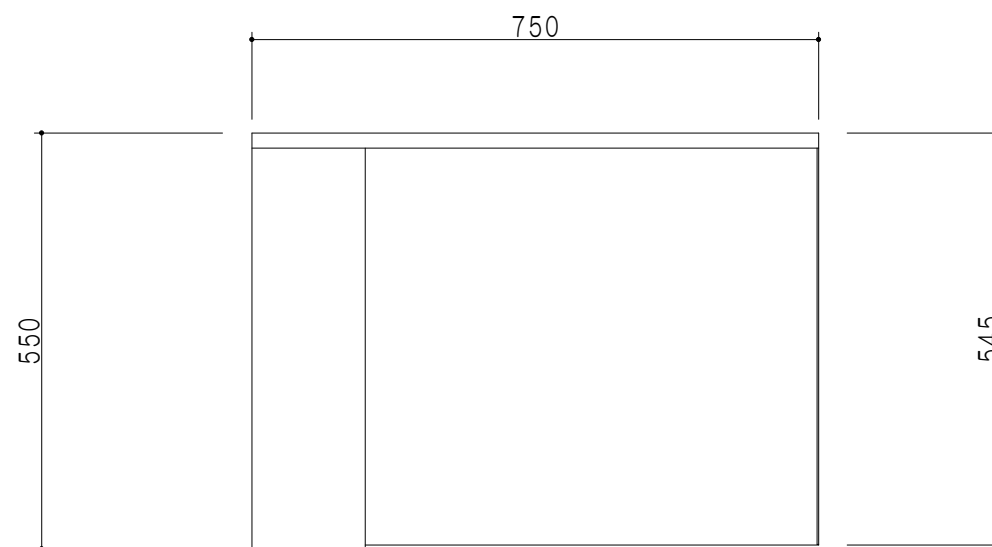

扉色	
SW	ホワイト
LG	木目
UW	ウルトラホワイト(艶有)
WN	ウイザ-ナット(艶有)
BS	ブラックストーン
PM	パールグレイ
MD	ダークグレイ

仕様	
トッ プ	ステンレスSUS430
側 板	低圧メラミン化粧パーティクルボード 12t
地 板	ステンレス貼り 片面フラッシュ
背 板	MDF 2.5t
扉	両面化粧パーティクルボード 12t
丁 番	ワンタッチスライド式丁番
把 手	アルミ-文字把手
そ の 他	

平面図

左側面図

立面図

断面図

名 称	コンロ調理台	図面名称	KTD5-85-75GT(右)	SCALE	1/10	DATA	2023.05.01	CHECKED	DRAWING	SHEET NO.
									T. K	