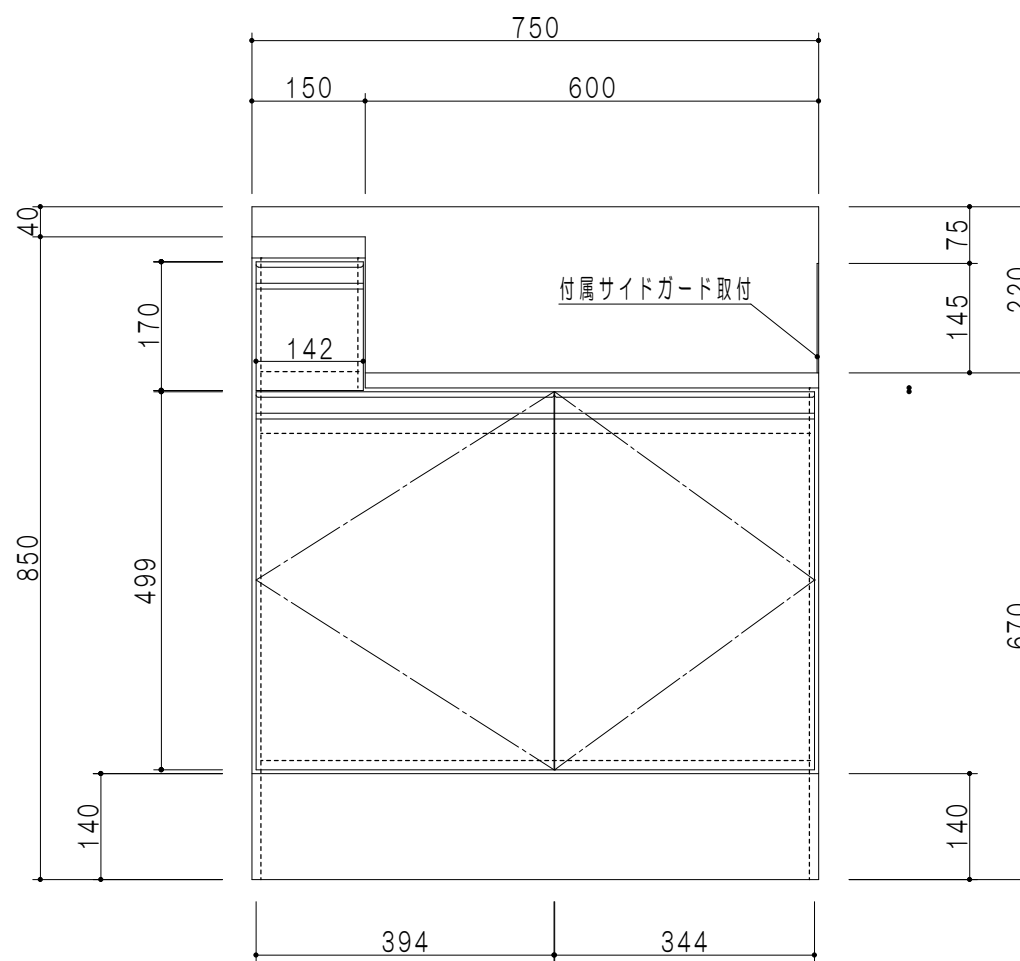

扉色	
SW	ホワイト
LG	木目
UW	ウルトラホワイト(艶有)
WN	ウイザ-ナット(艶有)
BS	ブラックストーン
PM	パールグレイ
MD	ダークグレイ

仕様	
トッ プ	ステンレスSUS430
側 板	低圧メラミン化粧パーティクルボード 12t
地 板	ステンレス貼り 片面フラッシュ
背 板	MDF 2.5t
扉	両面化粧パーティクルボード 12t
丁 番	ワンタッチスライド式丁番
把 手	アルミ-文字把手
そ の 他	

平面図

左側面図

立面図

断面図

名 称	コンロ調理台	図面名称	KTD5-85-75GT(右)	SCALE	1/10	DATA	2023.05.01	CHECKED	DRAWING	SHEET NO.
									T. K	