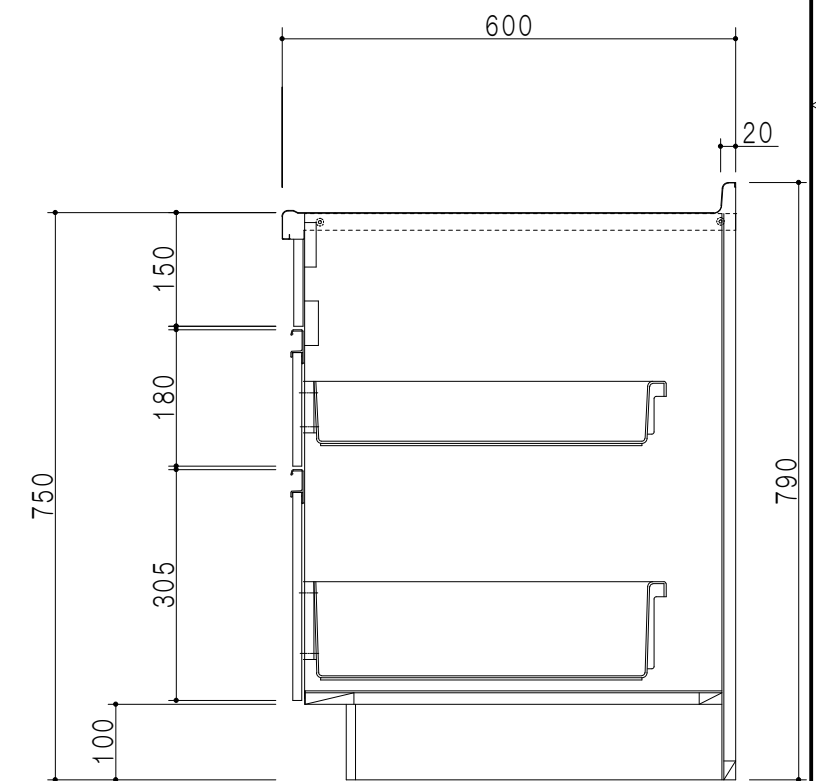

平面図

A-A断面図

立面図

仕 様	
ト ッ プ	ステンレス443CT 銀河エンボス 0.6t ゴミ収納器
側 板	低圧メラミン化粧パーティクルボード 12t
地 板	片面フラッシュ 17.5t EBコーティング化粧板
背 板	片面フラッシュ 17.5t 内部：グレー、外部：白
台 輪	片面化粧パーティクルボード 12t
扉	両面化粧パーティクルボード 12t
丁 番	スライド式丁番
把 手	アルミー文字把手
引き出し	メタルボックス スライドレール
そ の 他	包丁差し

扉 色	
SW	ホワイト
LG	木 目
UW	ウルトラホワイト (艶有)
WN	ウイング ナット (艶有)
BS	ブラックストーン
PM	パールグレイ
MD	ダークグレイ

B-B断面図

名 称	ロータイプ流し台	図面名称	KTD6-75-120DS (左)	onedo	ワンド株式会社	SCALE	1/10	DATA	2023.05.01	CHECKED	DRAWING	T. K	SHEET NO.
-----	----------	------	-------------------	-------	---------	-------	------	------	------------	---------	---------	------	-----------