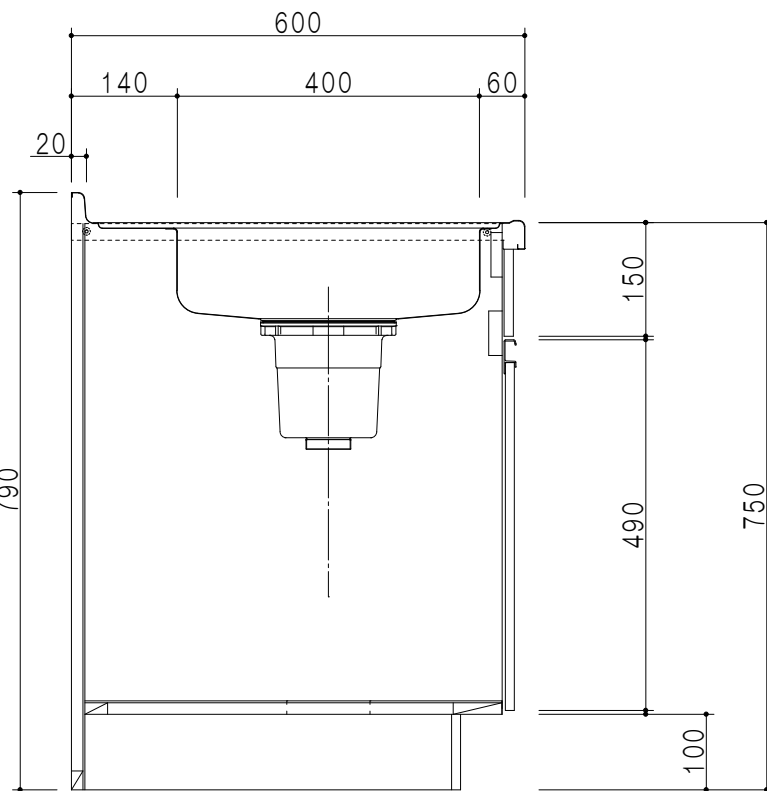

平面図

A-A断面図

立面図

仕 様	
ト ッ プ	ステンレス443CT 銀河エンボス 0.6t ゴミ収納器
側 板	低圧メラミン化粧パーティクルボード 12t
地 板	片面フラッシュ 17.5t EBコーティング化粧板
背 板	片面フラッシュ 17.5t 内部：グレー、外部：白
台 輪	片面化粧パーティクルボード 12t
扉	両面化粧パーティクルボード 12t
丁 番	スライド式丁番
把 手	アルミー文字把手
引き出し	メタルボックス スライドレール
そ の 他	包丁差し

扉 色	
SW	ホワイト
LG	木 目
UW	ウルトラホワイト (艶有)
WN	ウイング ナット (艶有)
BS	ブラックストーン
PM	パールグレイ
MD	ダークグレイ

B-B断面図

名 称	ロータイプ流し台	図面名称	KTD6-75-120DS (左)	onedo	ワンド株式会社	SCALE	1/10	DATA	2023.05.01	CHECKED	DRAWING	T. K	SHEET NO.
-----	----------	------	-------------------	-------	---------	-------	------	------	------------	---------	---------	------	-----------