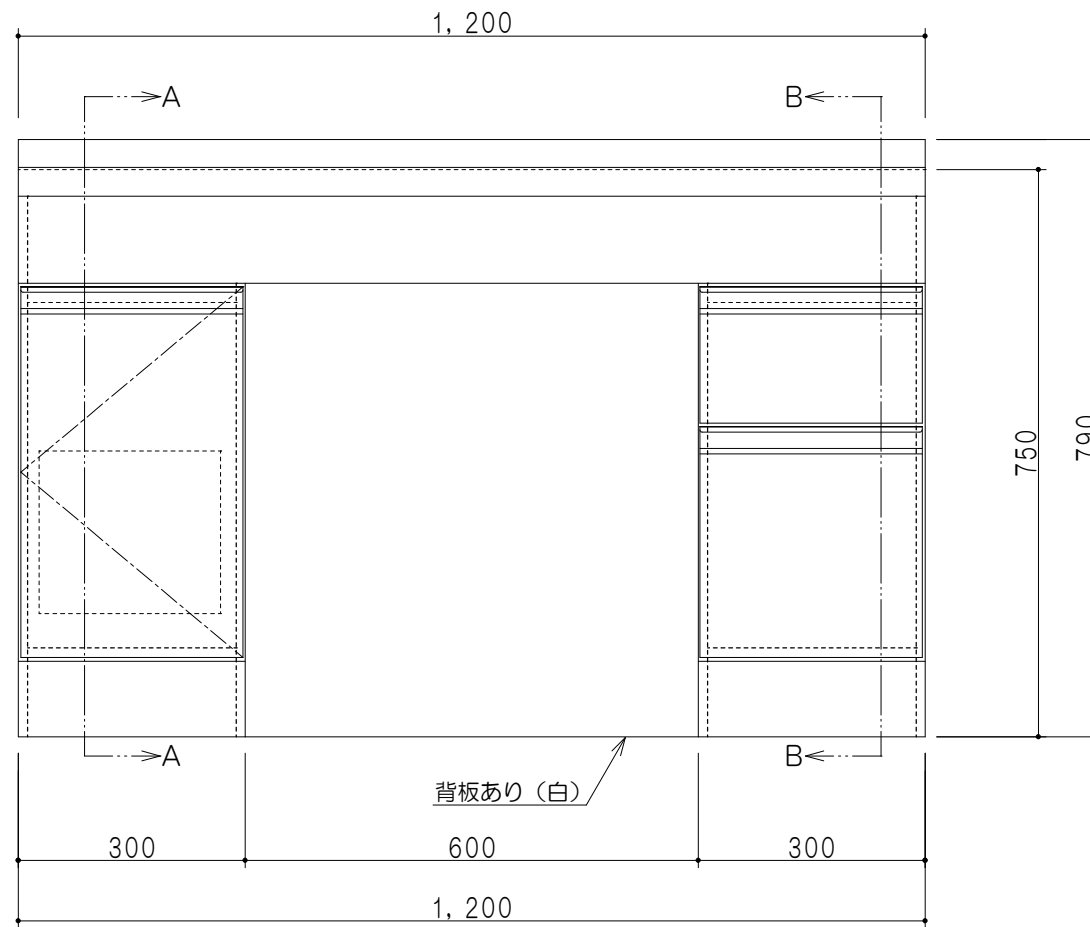

平面図

A-A断面図

立面図

仕 様	
ト ッ プ	ステンレス443CT 銀河エンボス 0.6t ゴミ収納器
側 板	低圧メラミン化粧パーティクルボード 12t
地 板	片面フラッシュ 17.5t EBコーティング化粧板
背 板	片面フラッシュ 17.5t 内部：グレー、外部：白
台 輪	片面化粧パーティクルボード 12t
扉	両面化粧パーティクルボード 12t
丁 番	スライド式丁番
把 手	アルミー文字把手
引き出し	メタルボックス スライドレール
そ の 他	包丁差し

扉 色	
SW	ホワイト
LG	木 目
UW	ウルトラホワイト (艶有)
WN	ウイング ナット (艶有)
BS	ブラックストーン
PM	パールグレイ
MD	ダークグレイ

B-B断面図

名 称	ロータイプ流し台	図面名称	KTD6-75-120DS (左)	onedo	ワンド株式会社	SCALE	1/10	DATA	2023.05.01	CHECKED	DRAWING	T. K	SHEET NO.
-----	----------	------	-------------------	-------	---------	-------	------	------	------------	---------	---------	------	-----------