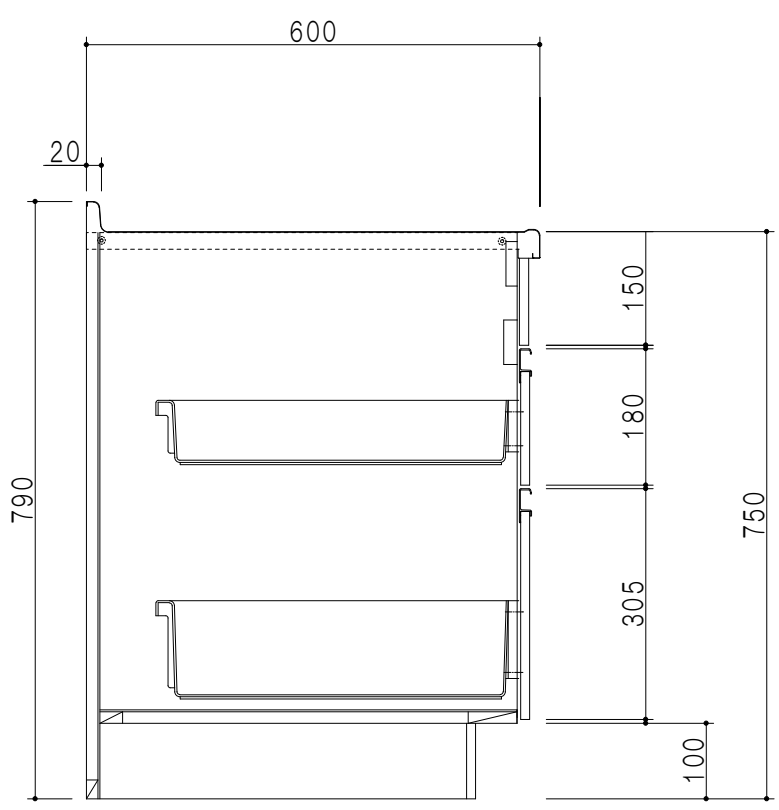

平面図

仕 様	
ト ッ プ	ステンレス443CT 銀河エンボス 0.6t ゴミ収納器
側 板	低圧メラミン化粧パーティクルボード 12t
地 板	片面フラッシュ 17.5t EBコーティング化粧板
背 板	片面フラッシュ 17.5t 内部：グレー、外部：白
台 輪	片面化粧パーティクルボード 12t
扉	両面化粧パーティクルボード 12t
丁 番	スライド式丁番
把 手	アルミー文字把手
引き出し	メタルボックス スライドレール
そ の 他	包丁差し

扉 色	
SW	ホワイト
LG	木 目
UW	カトウ桐付 (艶有)
WN	ウヅガ-ナツ (艶有)
BS	ブラックストーン
PM	パールグレイ
MD	ダークグレイ

B-B断面図

立面図

A-A断面図

名 称	ロータイプ流し台	図面名称	KTD6-75-120DS (右)	onedo	ワンド株式会社	SCALE	1/10	DATA	2023.05.01	CHECKED	DRAWING	T. K	SHEET NO.
-----	----------	------	-------------------	-------	---------	-------	------	------	------------	---------	---------	------	-----------