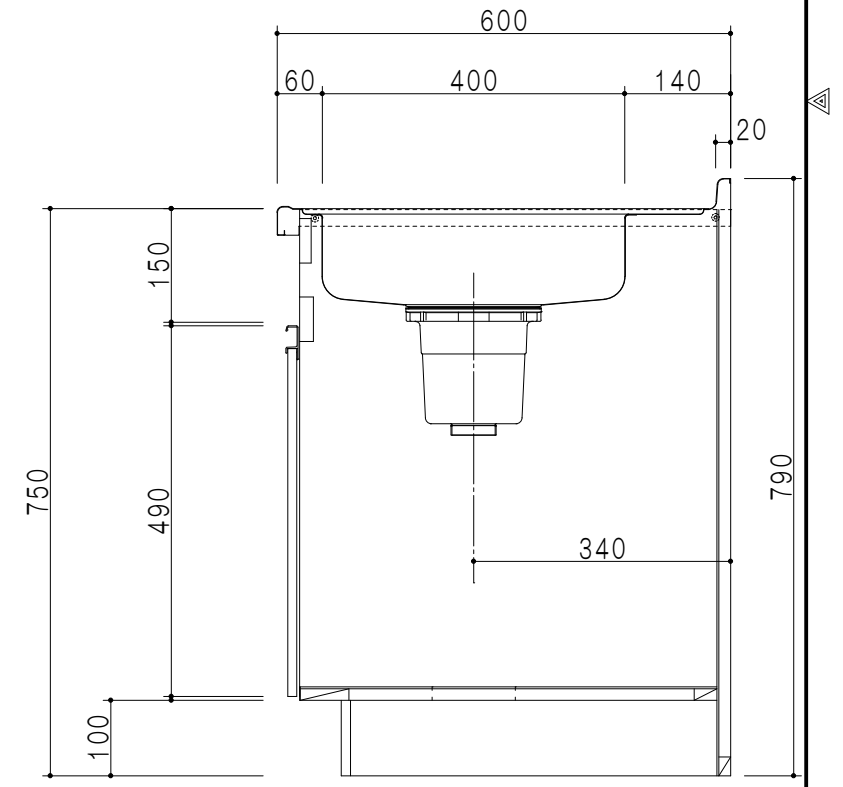

平面図

仕 様	
ト ッ プ	ステンレス443CT 銀河エンボス 0.6t ゴミ収納器
側 板	低圧メラミン化粧パーティクルボード 12t
地 板	片面フラッシュ 17.5t EBコーティング化粧板
背 板	片面フラッシュ 17.5t 内部：グレー、外部：白
台 輪	片面化粧パーティクルボード 12t
扉	両面化粧パーティクルボード 12t
丁 番	スライド式丁番
把 手	アルミー文字把手
引き出し	メタルボックス スライドレール
そ の 他	包丁差し

扉 色	
SW	ホワイト
LG	木 目
UW	カトウ桐付 (艶有)
WN	ウヅガ-ナツ (艶有)
BS	ブラックストーン
PM	パールグレイ
MD	ダークグレイ

B-B断面図

立面図

A-A断面図

名 称	ロータイプ流し台	図面名称	KTD6-75-120DS (右)	onedo	ワンド株式会社	SCALE	1/10	DATA	2023.05.01	CHECKED	DRAWING	T. K	SHEET NO.
-----	----------	------	-------------------	-------	---------	-------	------	------	------------	---------	---------	------	-----------