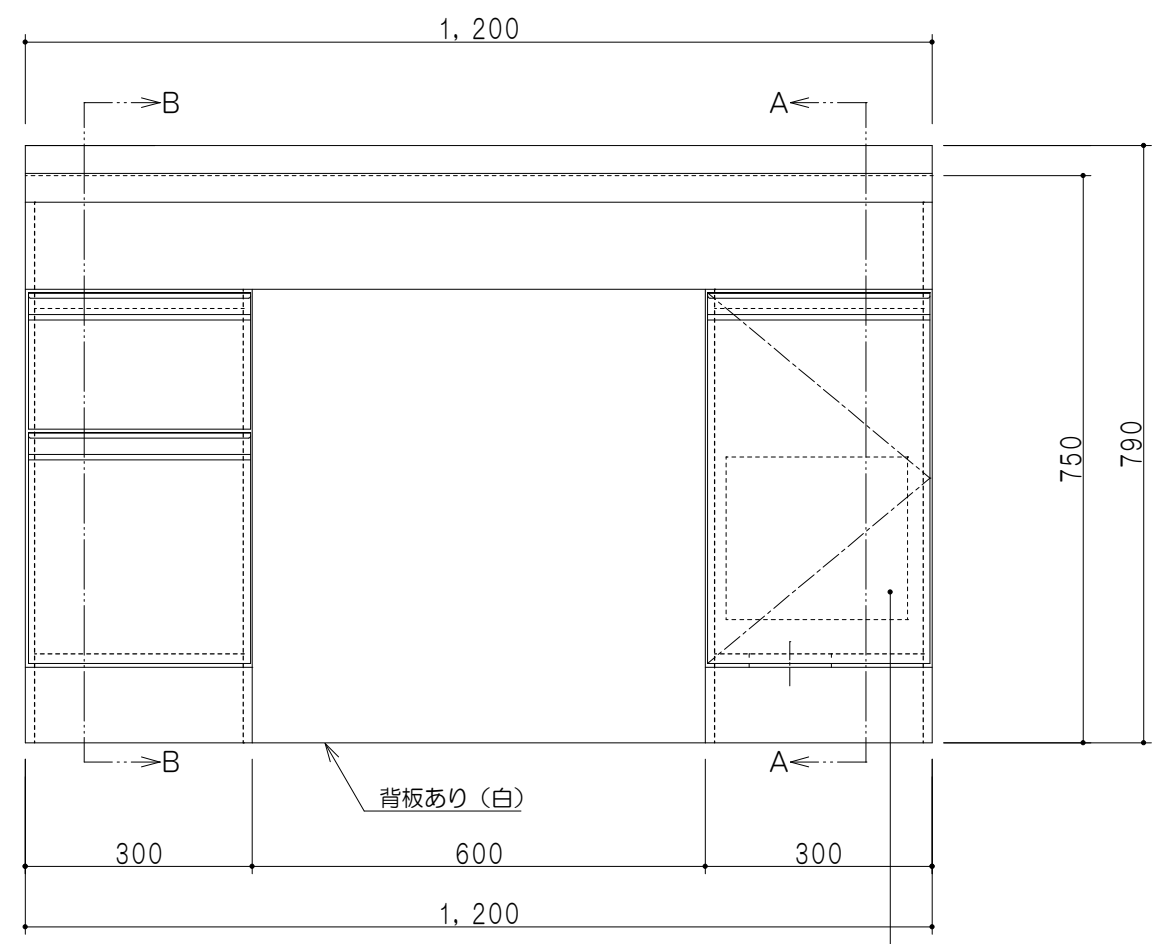

平面図

仕 様	
ト ッ プ	ステンレス443CT 銀河エンボス 0.6t ゴミ収納器
側 板	低圧メラミン化粧パーティクルボード 12t
地 板	片面フラッシュ 17.5t EBコーティング化粧板
背 板	片面フラッシュ 17.5t 内部：グレー、外部：白
台 輪	片面化粧パーティクルボード 12t
扉	両面化粧パーティクルボード 12t
丁 番	スライド式丁番
把 手	アルミー文字把手
引き出し	メタルボックス スライドレール
そ の 他	包丁差し

扉 色	
SW	ホワイト
LG	木 目
UW	カトウ桐付 (艶有)
WN	ウヅガ-ナツ (艶有)
BS	ブラックストーン
PM	パールグレイ
MD	ダークグレイ

B-B断面図

立面図

A-A断面図

名 称	ロータイプ流し台	図面名称	KTD6-75-120DS (右)	onedo	ワンド株式会社	SCALE	1/10	DATA	2023.05.01	CHECKED	DRAWING	T. K	SHEET NO.
-----	----------	------	-------------------	-------	---------	-------	------	------	------------	---------	---------	------	-----------