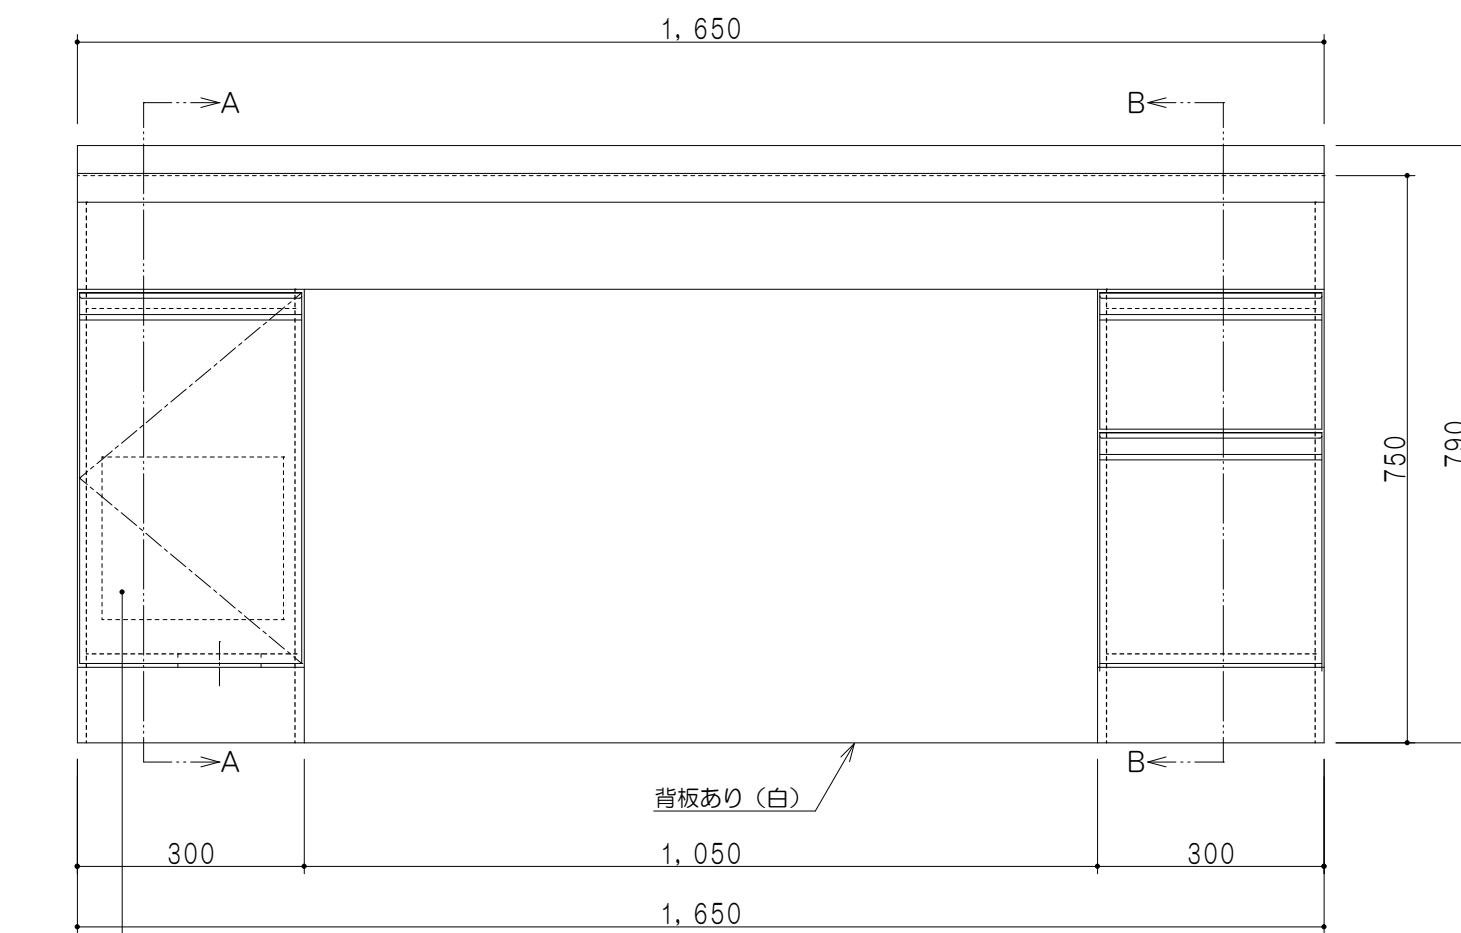

平面図

仕 様	
ト ッ プ	ステンレス443CT 銀河エンボス 0.6t ゴミ収納器
側 板	低圧メラミン化粧パーティクルボード 12t
地 板	片面フラッシュ 17.5t EBコーティング化粧板
背 板	片面フラッシュ 17.5t 内部：グレー、外部：白
台 輪	片面化粧パーティクルボード 12t
扉	両面化粧パーティクルボード 12t
丁 番	スライド式丁番
把 手	アルミー文字把手
引き出し	メタルボックス スライドレール
そ の 他	包丁差し

扉 色	
SW	ホワイト
LG	木 目
UW	ウツク木目 (艶有)
WN	ウツクナット (艶有)
BS	ブラックストーン
PM	パールグレイ
MD	ダークグレイ

A-A断面図

立面図

B-B断面図

名 称	ロータイプ流し台	図面名称	KTD6-75-165DS1 (左)	onedo	ワンド株式会社	SCALE	1/10	DATA	2023.05.01	CHECKED	DRAWING	T. K	SHEET NO.
-----	----------	------	--------------------	-------	---------	-------	------	------	------------	---------	---------	------	-----------