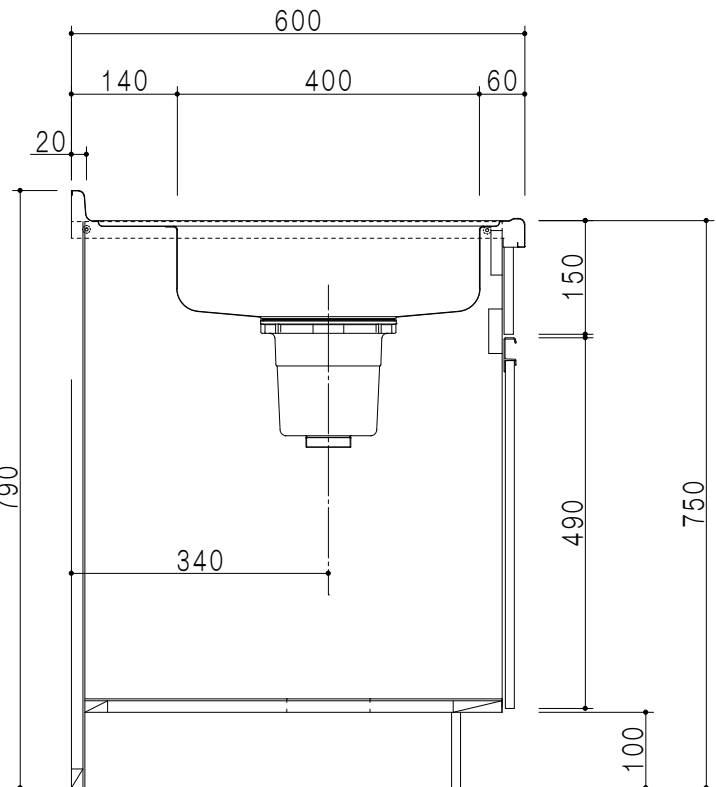

平面図

仕 様	
ト ッ プ	ステンレス443CT 銀河エンボス 0.6t ゴミ収納器
側 板	低圧メラミン化粧パーティクルボード 12t
地 板	片面フラッシュ 17.5t EBコーティング化粧板
背 板	片面フラッシュ 17.5t 内部：グレー、外部：白
台 輪	片面化粧パーティクルボード 12t
扉	両面化粧パーティクルボード 12t
丁 番	スライド式丁番
把 手	アルミー文字把手
引き出し	メタルボックス スライドレール
そ の 他	包丁差し

扉 色	
SW	ホワイト
LG	木 目
UW	ウツク木目 (艶有)
WN	ウツクナット (艶有)
BS	ブラックストーン
PM	パールグレイ
MD	ダークグレイ

A-A断面図

立面図

B-B断面図

名 称	ロータイプ流し台	図面名称	KTD6-75-165DS1 (左)	onedo	ワンド株式会社	SCALE	1/10	DATA	2023.05.01	CHECKED	DRAWING	T. K	SHEET NO.
-----	----------	------	--------------------	-------	---------	-------	------	------	------------	---------	---------	------	-----------