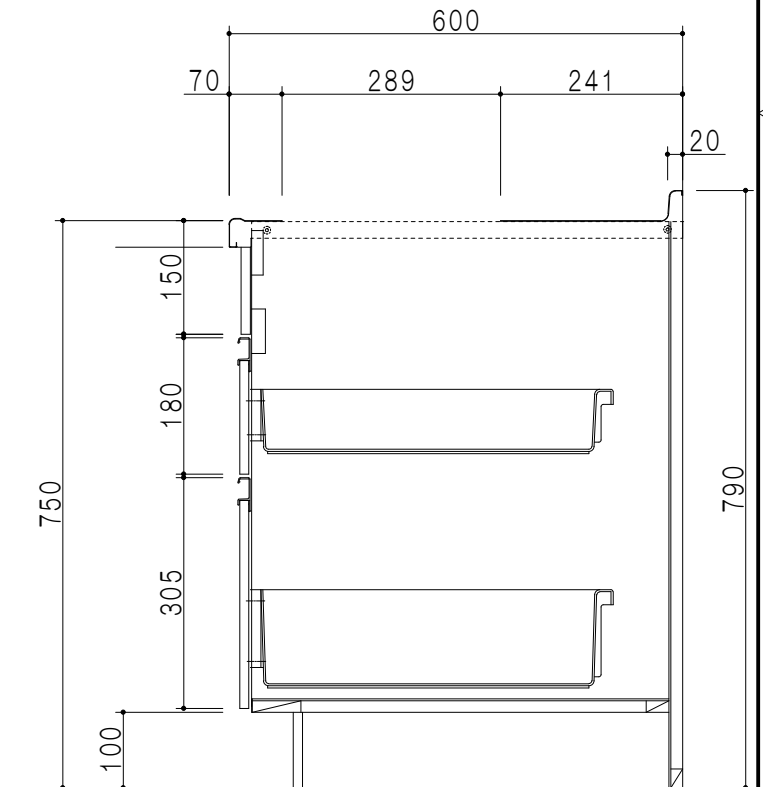

平面図

仕 様	
ト ッ プ	ステンレス443CT 銀河エンボス 0.6t ゴミ収納器
側 板	低圧メラミン化粧パーティクルボード 12t
地 板	片面フラッシュ 17.5t EBコーティング化粧板
背 板	片面フラッシュ 17.5t 内部：グレー、外部：白
台 輪	片面化粧パーティクルボード 12t
扉	両面化粧パーティクルボード 12t
丁 番	スライド式丁番
把 手	アルミー文字把手
引き出し	メタルボックス スライドレール
そ の 他	包丁差し

扉 色	
SW	ホワイト
LG	木 目
UW	ウツク木目 (艶有)
WN	ウツクナット (艶有)
BS	ブラックストーン
PM	パールグレイ
MD	ダークグレイ

A-A断面図

立面図

B-B断面図

名 称	ロータイプ流し台	図面名称	KTD6-75-165DS1 (左)	onedo	ワンド株式会社	SCALE	1/10	DATA	2023.05.01	CHECKED	DRAWING	T. K	SHEET NO.
-----	----------	------	--------------------	-------	---------	-------	------	------	------------	---------	---------	------	-----------