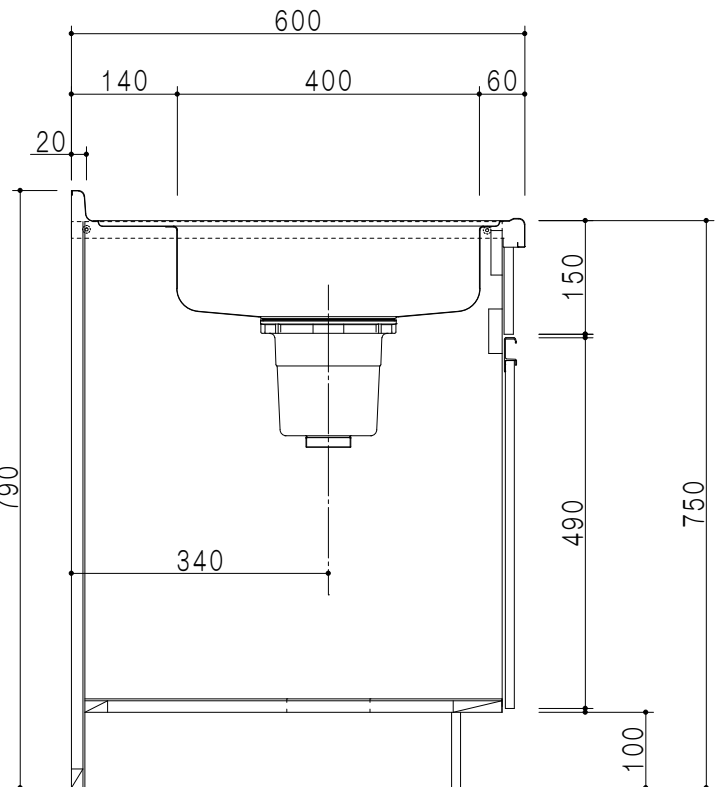

平面図

仕 様	
ト ッ プ	ステンレス443CT 銀河エンボス 0.6t ゴミ収納器
側 板	低圧メラミン化粧パーティクルボード 12t
地 板	片面フラッシュ 17.5t EBコーティング化粧板
背 板	片面フラッシュ 17.5t 内部：グレー、外部：白
台 輪	片面化粧パーティクルボード 12t
扉	両面化粧パーティクルボード 12t
丁 番	スライド式丁番
把 手	アルミ文字把手
引き出し	メタルボックス スライドレール
そ の 他	包丁差し

扉 色	
SW	ホワイト
LG	木 目
UW	ウルトラホワイト (艶有)
WN	ウイング ナット (艶有)
BS	ブラックストーン
PM	パールグレイ
MD	ダークグレイ

A-A断面図

立面図

B-B断面図

名 称	ロータイプ流し台	図面名称	KTD6-75-180DS2 (左)	onedo	ワンド株式会社	SCALE	1/10	DATA	2023.05.01	CHECKED	DRAWING	T. K	SHEET NO.
-----	----------	------	--------------------	-------	---------	-------	------	------	------------	---------	---------	------	-----------