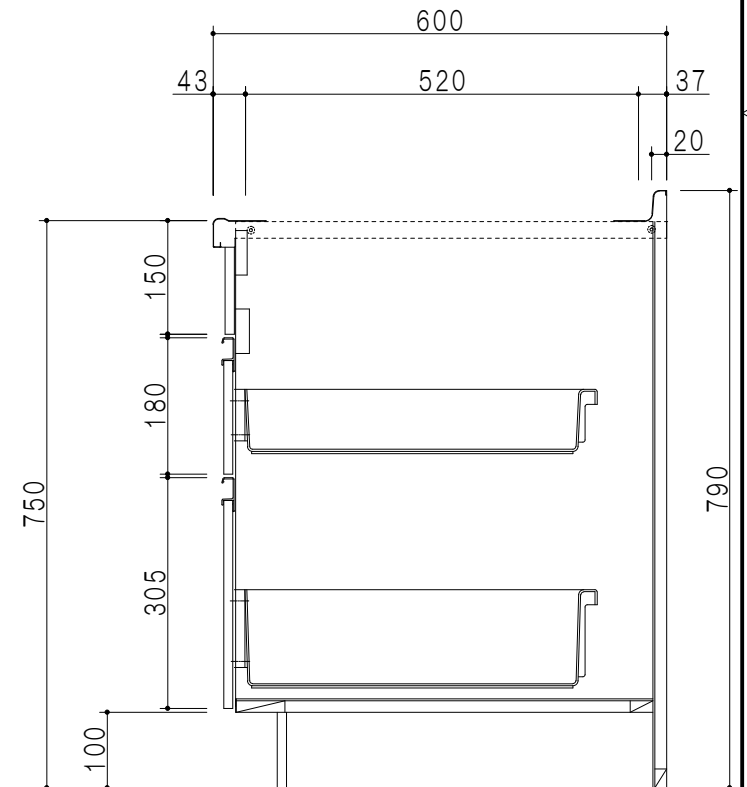

平面図

仕 様	
ト ッ プ	ステンレス443CT 銀河エンボス 0.6t ゴミ収納器
側 板	低圧メラミン化粧パーティクルボード 12t
地 板	片面フラッシュ 17.5t EBコーティング化粧板
背 板	片面フラッシュ 17.5t 内部：グレー、外部：白
台 輪	片面化粧パーティクルボード 12t
扉	両面化粧パーティクルボード 12t
丁 番	スライド式丁番
把 手	アルミ文字把手
引き出し	メタルボックス スライドレール
そ の 他	包丁差し

扉 色	
SW	ホワイト
LG	木 目
UW	ウルトラホワイト (艶有)
WN	ウイング ナット (艶有)
BS	ブラックストーン
PM	パールグレイ
MD	ダークグレイ

A-A断面図

立面図

B-B断面図

名 称	ロータイプ流し台	図面名称	KTD6-75-180DS2 (左)	onedo	ワンド株式会社	SCALE	1/10	DATA	2023.05.01	CHECKED	DRAWING	T. K	SHEET NO.
-----	----------	------	--------------------	-------	---------	-------	------	------	------------	---------	---------	------	-----------