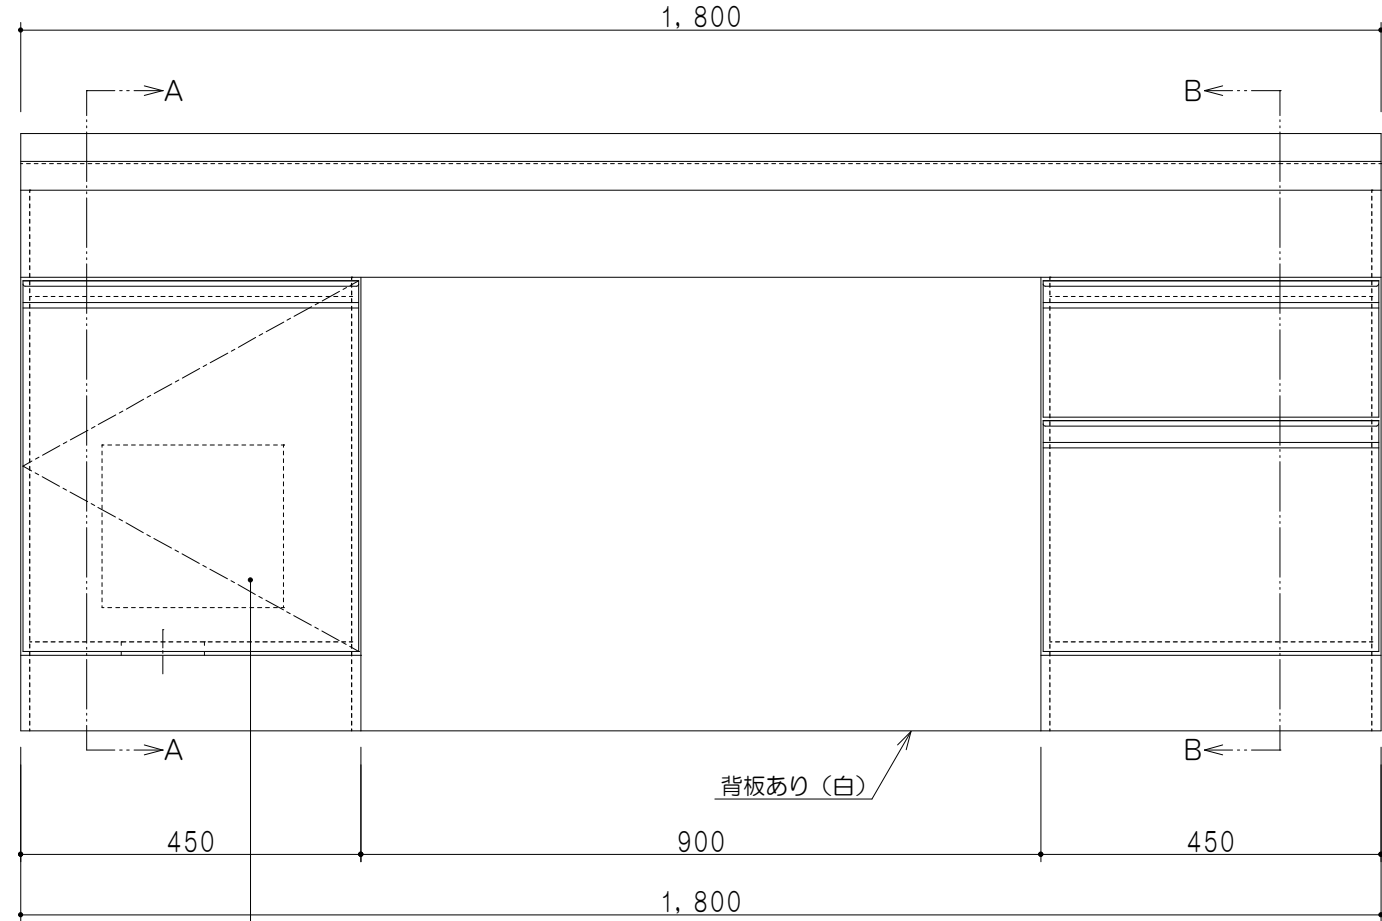

平面図

仕 様	
ト ッ プ	ステンレス443CT 銀河エンボス 0.6t ゴミ収納器
側 板	低圧メラミン化粧パーティクルボード 12t
地 板	片面フラッシュ 17.5t EBコーティング化粧板
背 板	片面フラッシュ 17.5t 内部：グレー、外部：白
台 輪	片面化粧パーティクルボード 12t
扉	両面化粧パーティクルボード 12t
丁 番	スライド式丁番
把 手	アルミ文字把手
引き出し	メタルボックス スライドレール
そ の 他	包丁差し

扉 色	
SW	ホワイト
LG	木 目
UW	ウルトラホワイト (艶有)
WN	ウイング ナット (艶有)
BS	ブラックストーン
PM	パールグレイ
MD	ダークグレイ

A-A断面図

立面図

B-B断面図

名 称	ロータイプ流し台	図面名称	KTD6-75-180DS2 (左)	onedo	ワンド株式会社	SCALE	1/10	DATA	2023.05.01	CHECKED	DRAWING	T. K	SHEET NO.
-----	----------	------	--------------------	-------	---------	-------	------	------	------------	---------	---------	------	-----------