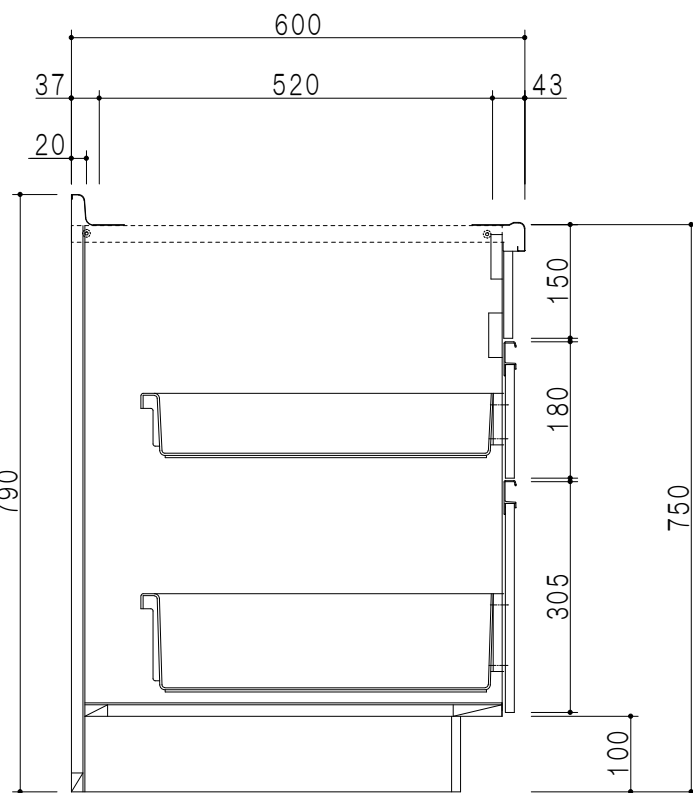

平面図

仕 様	
ト ッ プ	ステンレス443CT 銀河エンボス 0.6t ゴミ収納器
側 板	低圧メラミン化粧パーティクルボード 12t
地 板	片面フラッシュ 17.5t EBコーティング化粧板
背 板	片面フラッシュ 17.5t 内部：グレー、外部：白
台 輪	片面化粧パーティクルボード 12t
扉	両面化粧パーティクルボード 12t
丁 番	スライド式丁番
把 手	アルミー文字把手
引き出し	メタルボックス スライドレール
そ の 他	包丁差し

扉 色	
SW	ホワイト
LG	木 目
UW	カトウ桐付 (艶有)
WN	ウイング・ナット (艶有)
BS	ブラックストーン
PM	パールグレイ
MD	ダークグレイ

B-B断面図

立面図

A-A断面図

名 称	ロータイプ流し台	図面名称	KTD6-75-180DS2(右)	onedo	ワンド株式会社	SCALE	1/10	DATA	2023.05.01	CHECKED	DRAWING	T. K	SHEET NO.
-----	----------	------	-------------------	-------	---------	-------	------	------	------------	---------	---------	------	-----------