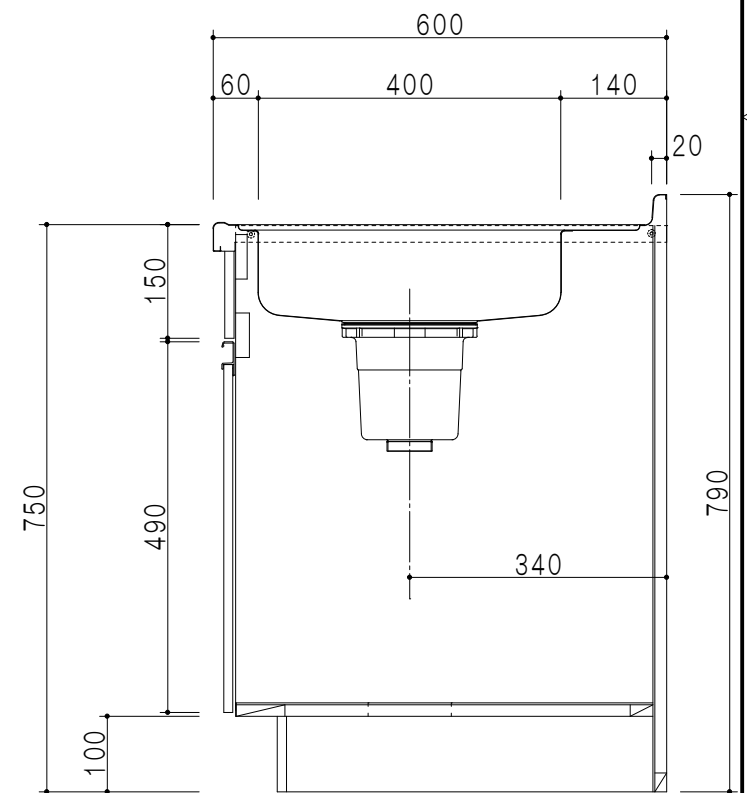

平面図

仕 様	
ト ッ プ	ステンレス443CT 銀河エンボス 0.6t ゴミ収納器
側 板	低圧メラミン化粧パーティクルボード 12t
地 板	片面フラッシュ 17.5t EBコーティング化粧板
背 板	片面フラッシュ 17.5t 内部：グレー、外部：白
台 輪	片面化粧パーティクルボード 12t
扉	両面化粧パーティクルボード 12t
丁 番	スライド式丁番
把 手	アルミー文字把手
引き出し	メタルボックス スライドレール
そ の 他	包丁差し

扉 色	
SW	ホワイト
LG	木 目
UW	カトウ桐付 (艶有)
WN	ウイング・ナット (艶有)
BS	ブラックストーン
PM	パールグレイ
MD	ダークグレイ

B-B断面図

立面図

A-A断面図

名 称	ロータイプ流し台	図面名称	KTD6-75-180DS2(右)	onedo	ワンド株式会社	SCALE	1/10	DATA	2023.05.01	CHECKED	DRAWING	T. K	SHEET NO.
-----	----------	------	-------------------	-------	---------	-------	------	------	------------	---------	---------	------	-----------