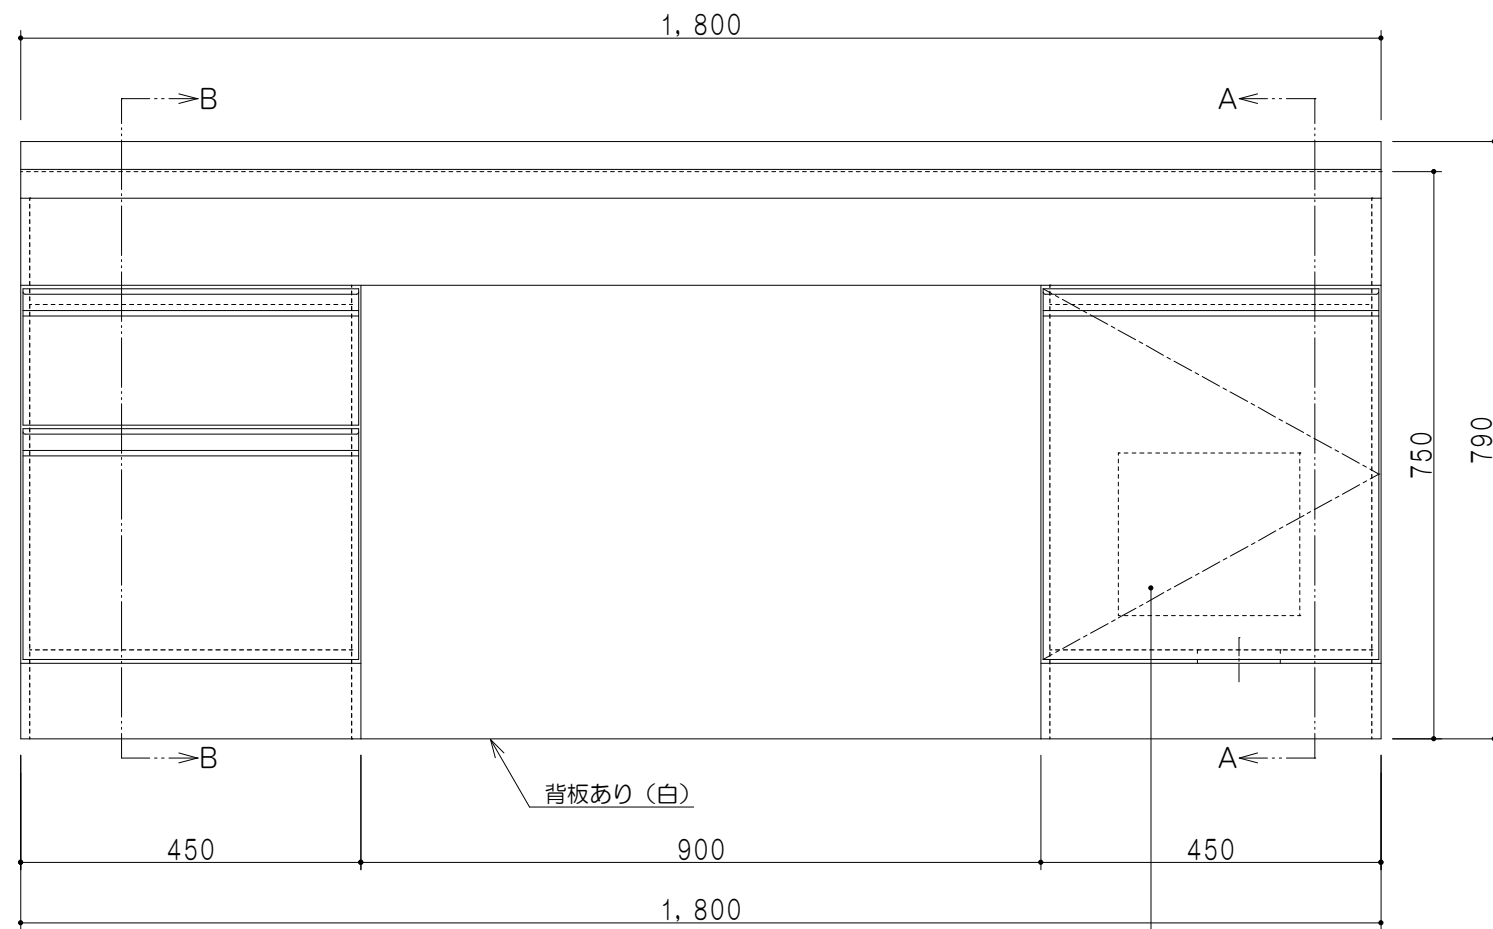

平面図

仕 様	
ト ッ プ	ステンレス443CT 銀河エンボス 0.6t ゴミ収納器
側 板	低圧メラミン化粧パーティクルボード 12t
地 板	片面フラッシュ 17.5t EBコーティング化粧板
背 板	片面フラッシュ 17.5t 内部：グレー、外部：白
台 輪	片面化粧パーティクルボード 12t
扉	両面化粧パーティクルボード 12t
丁 番	スライド式丁番
把 手	アルミー文字把手
引き出し	メタルボックス スライドレール
そ の 他	包丁差し

扉 色	
SW	ホワイト
LG	木 目
UW	カトウ桐付 (艶有)
WN	ウイング・ナット (艶有)
BS	ブラックストーン
PM	パールグレイ
MD	ダークグレイ

B-B断面図

立面図

A-A断面図

名 称	ロータイプ流し台	図面名称	KTD6-75-180DS2(右)	onedo	ワンド株式会社	SCALE	1/10	DATA	2023.05.01	CHECKED	DRAWING	T. K	SHEET NO.
-----	----------	------	-------------------	-------	---------	-------	------	------	------------	---------	---------	------	-----------