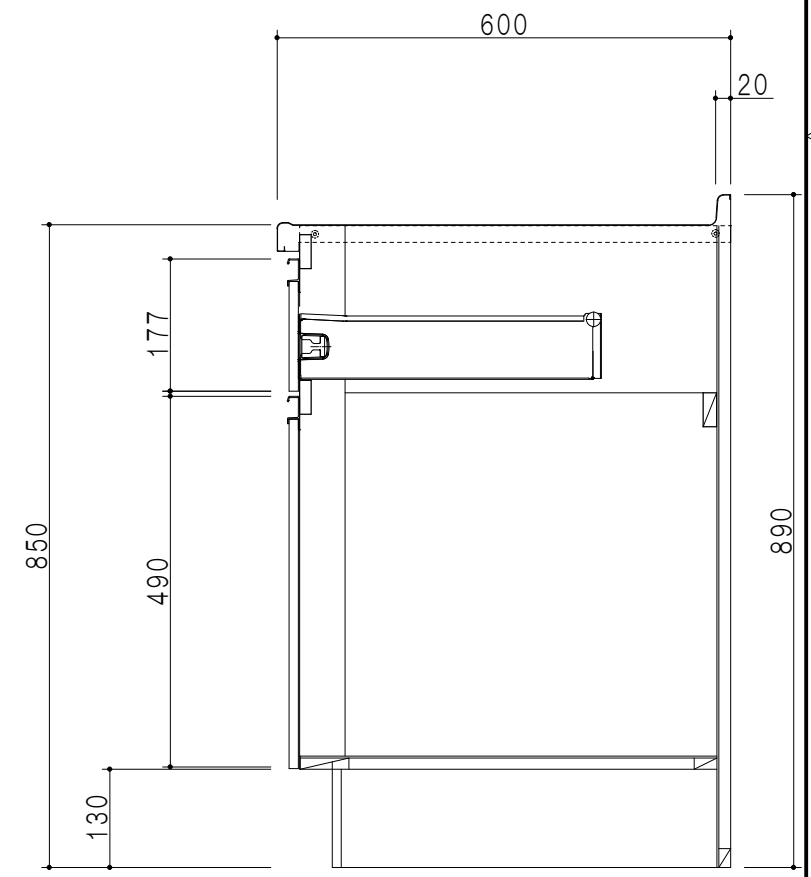

| 扉色 | |
|----|---------------|
| SW | ホワイト |
| LG | 木目 |
| UW | ウルトラホワイト (艶有) |
| WN | ウイザナット (艶有) |
| BS | ブラックストーン |
| PM | パールグレイ |
| MD | ダークグレイ |

平面図

| 仕様 | |
|------|------------------------------|
| トップ | ステンレス443CT 銀河エンボス 0.6t ゴミ収納器 |
| 側板 | 低圧メラミン化粧パーティクルボード 12t |
| 地板 | 片面フラッシュ 17.5t EBコーティング化粧板 |
| 背板 | MDF 2.5t |
| 台輪 | 両面化粧パーティクルボード 12t |
| 扉 | 両面化粧パーティクルボード 12t |
| 丁番 | ワンタッチスライド式丁番 |
| 把手 | アルミー文字把手 |
| 引き出し | メタルボックス スライドレール 引き出しトレイ付き |
| その他 | 小物入れ 包丁差し |

A-A断面図

立面図

B-B断面図

| | | | | | | | | | | | | |
|----|---------------|------|-------------------|-------|---------|-------|------|------|------------|---------|---------|-----------|
| 名称 | コンパクトキッチン 流し台 | 図面名称 | KTD6-85-100DS (左) | onedo | ワンド株式会社 | SCALE | 1/10 | DATA | 2023.05.01 | CHECKED | DRAWING | SHEET NO. |
| | | | | | | | | | | | T. K | |