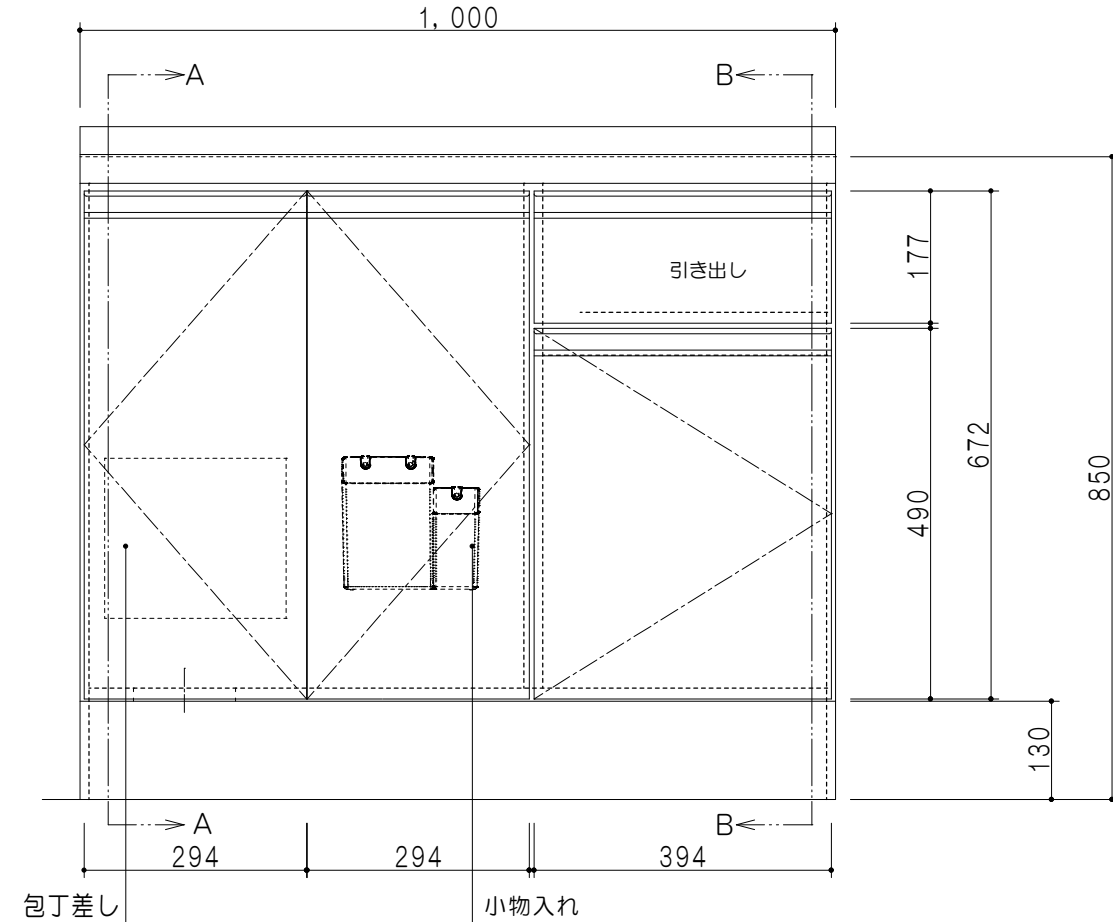

| 扉色 | |
|----|---------------|
| SW | ホワイト |
| LG | 木目 |
| UW | ウルトラホワイト (艶有) |
| WN | ウイザナット (艶有) |
| BS | ブラックストーン |
| PM | パールグレイ |
| MD | ダークグレイ |

平面図

| 仕様 | |
|------|------------------------------|
| トップ | ステンレス443CT 銀河エンボス 0.6t ゴミ収納器 |
| 側板 | 低圧メラミン化粧パーティクルボード 12t |
| 地板 | 片面フラッシュ 17.5t EBコーティング化粧板 |
| 背板 | MDF 2.5t |
| 台輪 | 両面化粧パーティクルボード 12t |
| 扉 | 両面化粧パーティクルボード 12t |
| 丁番 | ワンタッチスライド式丁番 |
| 把手 | アルミー文字把手 |
| 引き出し | メタルボックス スライドレール 引き出しトレイ付き |
| その他 | 小物入れ 包丁差し |

A-A断面図

立面図

B-B断面図

| | | | | | | | | | | | | |
|----|---------------|------|-------------------|-------|---------|-------|------|------|------------|---------|---------|-----------|
| 名称 | コンパクトキッチン 流し台 | 図面名称 | KTD6-85-100DS (左) | onedo | ワンド株式会社 | SCALE | 1/10 | DATA | 2023.05.01 | CHECKED | DRAWING | SHEET NO. |
| | | | | | | | | | | | T. K | |