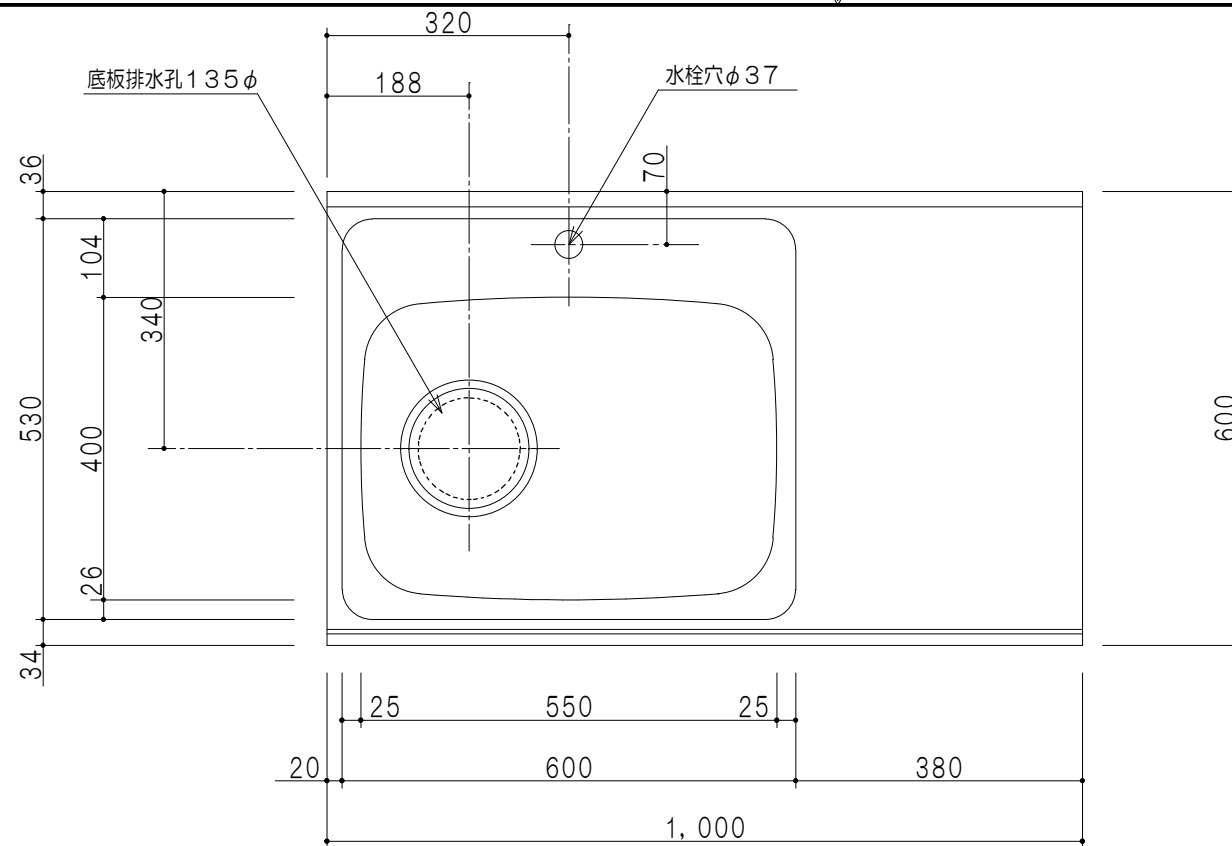

| 扉色 | |
|----|---------------|
| SW | ホワイト |
| LG | 木目 |
| UW | ウルトラホワイト (艶有) |
| WN | ウイザナット (艶有) |
| BS | ブラックストーン |
| PM | パールグレイ |
| MD | ダークグレイ |

平面図

| 仕様 | |
|------|------------------------------|
| トップ | ステンレス443CT 銀河エンボス 0.6t ゴミ収納器 |
| 側板 | 低圧メラミン化粧パーティクルボード 12t |
| 地板 | 片面フラッシュ 17.5t EBコーティング化粧板 |
| 背板 | MDF 2.5t |
| 台輪 | 両面化粧パーティクルボード 12t |
| 扉 | 両面化粧パーティクルボード 12t |
| 丁番 | ワンタッチスライド式丁番 |
| 把手 | アルミー文字把手 |
| 引き出し | メタルボックス スライドレール 引き出しトレイ付き |
| その他 | 小物入れ 包丁差し |

A-A断面図

立面図

B-B断面図

| | | | | | | | | | | | | |
|----|---------------|------|-------------------|-------|---------|-------|------|------|------------|---------|---------|-----------|
| 名称 | コンパクトキッチン 流し台 | 図面名称 | KTD6-85-100DS (左) | onedo | ワンド株式会社 | SCALE | 1/10 | DATA | 2023.05.01 | CHECKED | DRAWING | SHEET NO. |
| | | | | | | | | | | | T. K | |