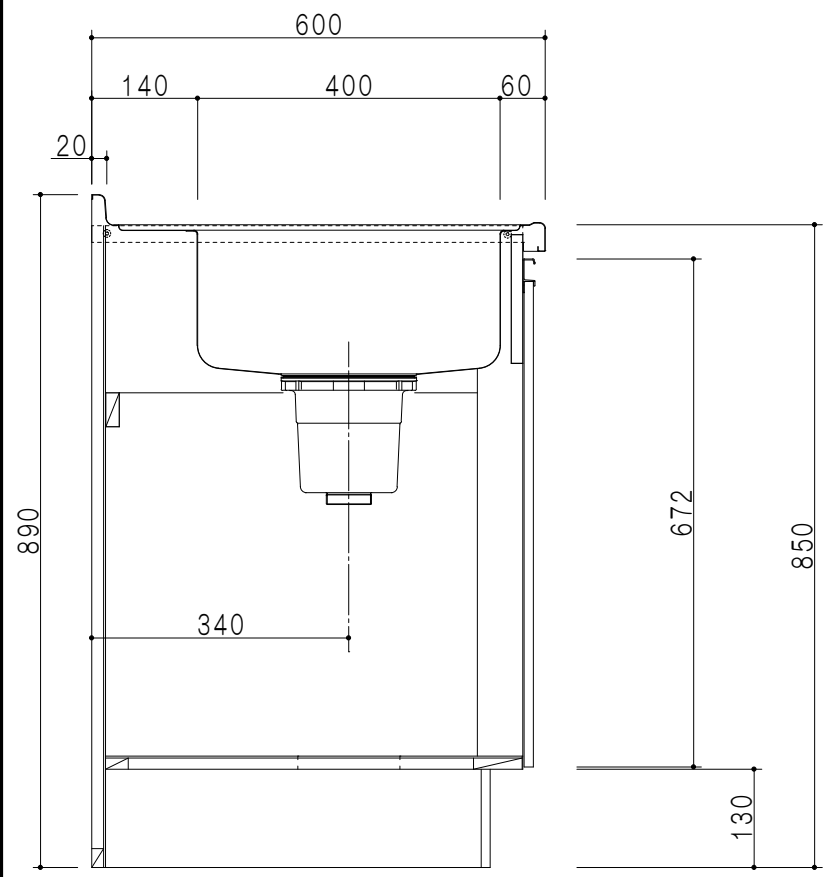

| 扉色 | |
|----|---------------|
| SW | ホワイト |
| LG | 木目 |
| UW | ウルトラホワイト (艶有) |
| WN | ウイザナット (艶有) |
| BS | ブラックストーン |
| PM | パールグレイ |
| MD | ダークグレイ |

平面図

| 仕様 | |
|------|------------------------------|
| トップ | ステンレス443CT 銀河エンボス 0.6t ゴミ収納器 |
| 側板 | 低圧メラミン化粧パーティクルボード 12t |
| 地板 | 片面フラッシュ 17.5t EBコーティング化粧板 |
| 背板 | MDF 2.5t |
| 台輪 | 両面化粧パーティクルボード 12t |
| 扉 | 両面化粧パーティクルボード 12t |
| 丁番 | ワンタッチスライド式丁番 |
| 把手 | アルミー文字把手 |
| 引き出し | メタルボックス スライドレール 引き出しトレイ付き |
| その他 | 小物入れ 包丁差し |

A-A断面図

立面図

B-B断面図

| | | | | | | | | | | | | |
|----|---------------|------|-------------------|-------|---------|-------|------|------|------------|---------|---------|-----------|
| 名称 | コンパクトキッチン 流し台 | 図面名称 | KTD6-85-100DS (左) | onedo | ワンド株式会社 | SCALE | 1/10 | DATA | 2023.05.01 | CHECKED | DRAWING | SHEET NO. |
| | | | | | | | | | | | T. K | |