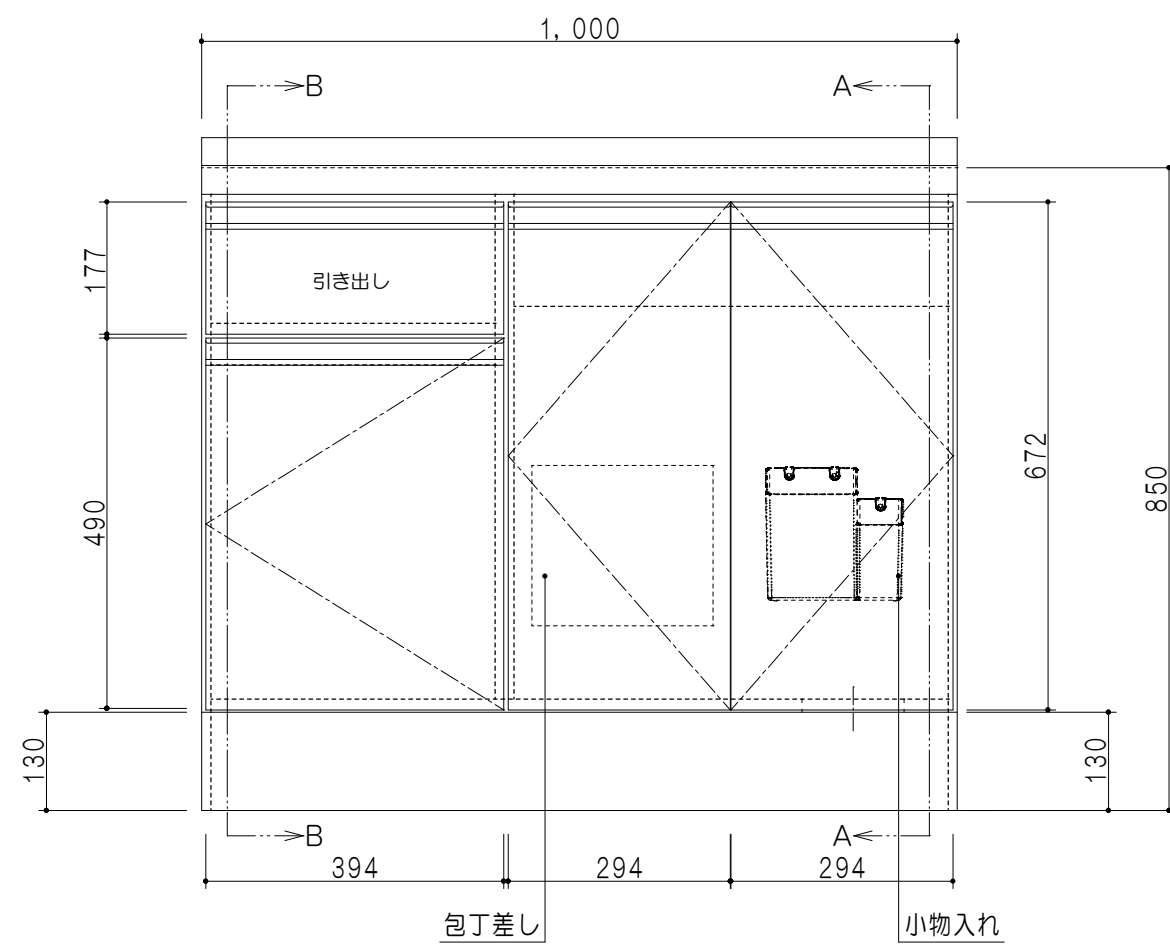

扉色	
SW	ホワイト
LG	木目
UW	ウルトラホワイト(艶有)
WN	ウイザ-ナット(艶有)
BS	ブラックストーン
PM	パールグレイ
MD	ダークグレイ

仕様	
トップ	ステンレス443CT 銀河エンボス 0.6t ゴミ収納器
側板	低圧メラミン化粧パーティクルボード 12t
地板	片面フラッシュ 17.5t EBコーティング化粧板
背板	MDF 2.5t
台輪	両面化粧パーティクルボード 12t
扉	両面化粧パーティクルボード 12t
丁番	ワンタッチスライド式丁番
把手	アルミー文字把手
引き出し	メタルボックス スライドレール 引き出しトレイ付き
その他	小物入れ 包丁差し

平面図

B-B断面図

立面図

A-A断面図

名称	コンパクトキッチン 流し台	図面名称	KTD6-85-100DS (右)	ブランド	ワンデッド株式会社	SCALE	1/10	DATA	2023.05.01	CHECKED	DRAWING	SHEET NO.
											T. K	