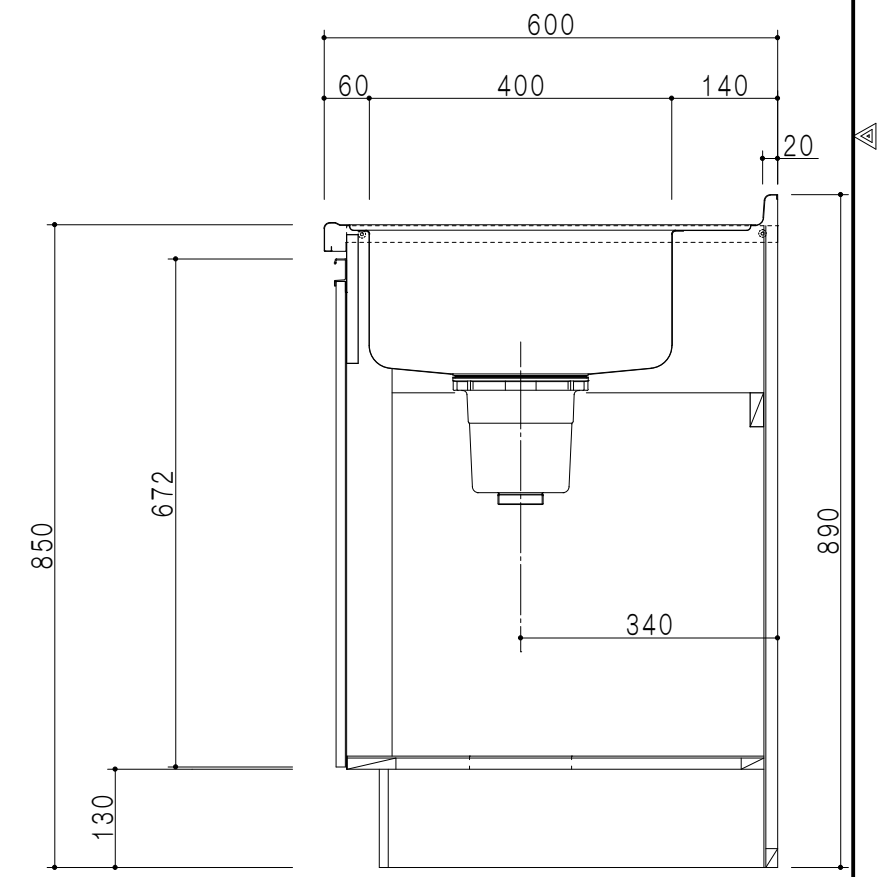

扉色	
SW	ホワイト
LG	木目
UW	ウルトラホワイト(艶有)
WN	ウイザ-ナット(艶有)
BS	ブラックストーン
PM	パールグレイ
MD	ダークグレイ

仕様	
トップ	ステンレス443CT 銀河エンボス 0.6t ゴミ収納器
側板	低圧メラミン化粧パーティクルボード 12t
地板	片面フラッシュ 17.5t EBコーティング化粧板
背板	MDF 2.5t
台輪	両面化粧パーティクルボード 12t
扉	両面化粧パーティクルボード 12t
丁番	ワンタッチスライド式丁番
把手	アルミー文字把手
引き出し	メタルボックス スライドレール 引き出しトレイ付き
その他	小物入れ 包丁差し

平面図

B-B断面図

立面図

A-A断面図

名称	コンパクトキッチン 流し台	図面名称	KTD6-85-100DS (右)	ブランド	ワンデッド株式会社	SCALE	1/10	DATA	2023.05.01	CHECKED	DRAWING	SHEET NO.
											T. K	