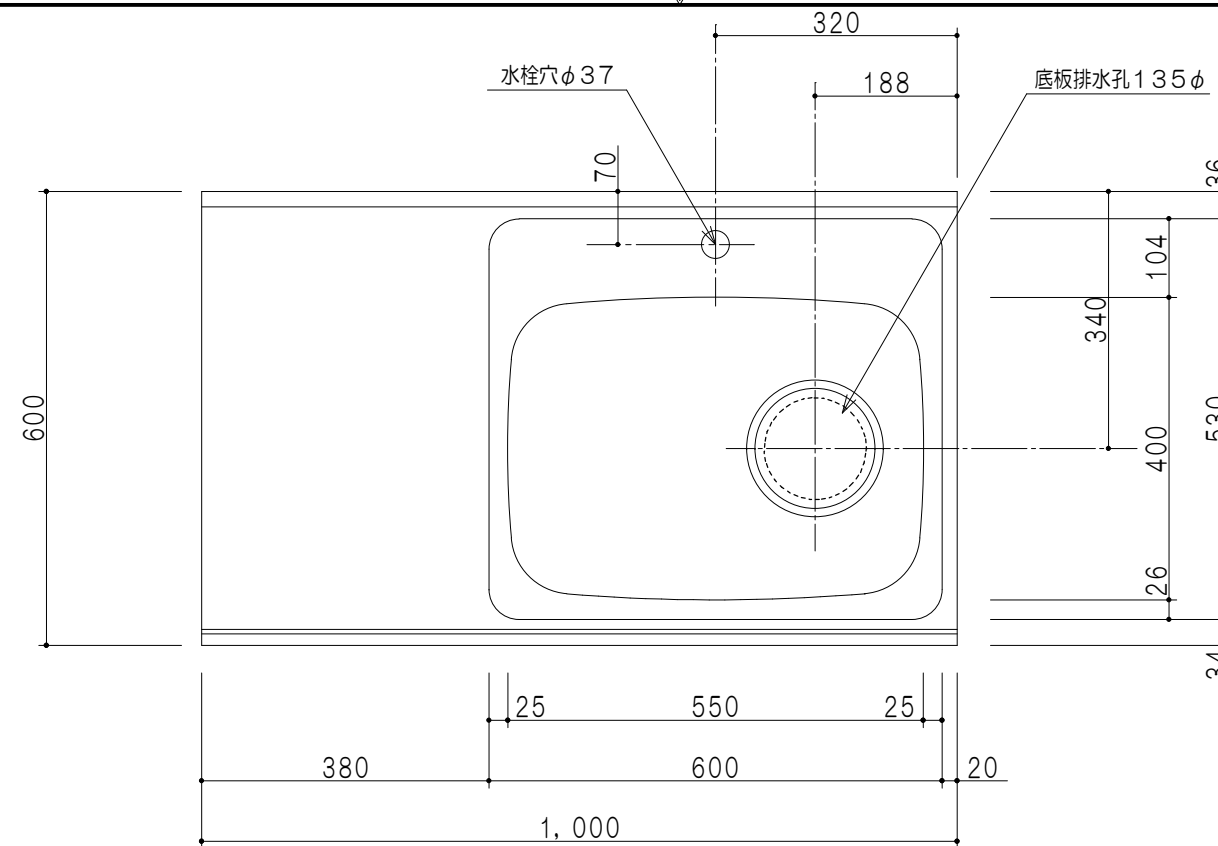

扉色	
SW	ホワイト
LG	木目
UW	ウルトラホワイト(艶有)
WN	ウイザ-ナット(艶有)
BS	ブラックストーン
PM	パールグレイ
MD	ダークグレイ

仕様	
トップ	ステンレス443CT 銀河エンボス 0.6t ゴミ収納器
側板	低圧メラミン化粧パーティクルボード 12t
地板	片面フラッシュ 17.5t EBコーティング化粧板
背板	MDF 2.5t
台輪	両面化粧パーティクルボード 12t
扉	両面化粧パーティクルボード 12t
丁番	ワンタッチスライド式丁番
把手	アルミー文字把手
引き出し	メタルボックス スライドレール 引き出しトレイ付き
その他	小物入れ 包丁差し

平面図

B-B断面図

立面図

A-A断面図

名称	コンパクトキッチン 流し台	図面名称	KTD6-85-100DS (右)	ブランド	ワンデッド株式会社	SCALE	1/10	DATA	2023.05.01	CHECKED	DRAWING	SHEET NO.
											T. K	