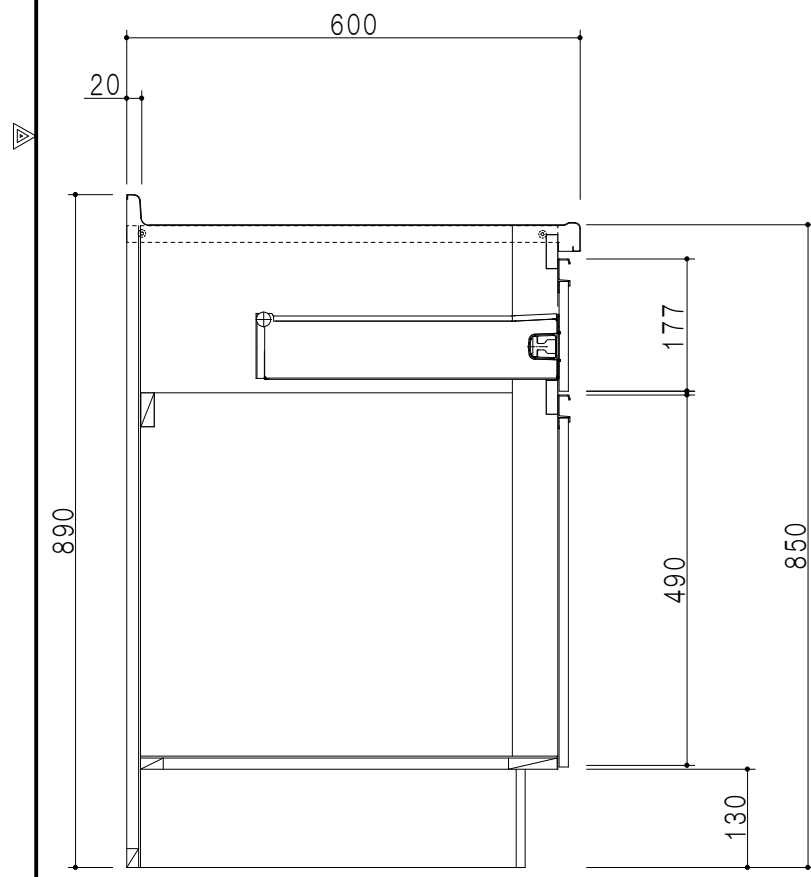

扉色	
SW	ホワイト
LG	木目
UW	ウルトラホワイト(艶有)
WN	ウイザ-ナット(艶有)
BS	ブラックストーン
PM	パールグレイ
MD	ダークグレイ

仕様	
トップ	ステンレス443CT 銀河エンボス 0.6t ゴミ収納器
側板	低圧メラミン化粧パーティクルボード 12t
地板	片面フラッシュ 17.5t EBコーティング化粧板
背板	MDF 2.5t
台輪	両面化粧パーティクルボード 12t
扉	両面化粧パーティクルボード 12t
丁番	ワンタッチスライド式丁番
把手	アルミー文字把手
引き出し	メタルボックス スライドレール 引き出しトレイ付き
その他	小物入れ 包丁差し

平面図

B-B断面図

立面図

A-A断面図

名称	コンパクトキッチン 流し台	図面名称	KTD6-85-100DS (右)	ブランド	ワンデッド株式会社	SCALE	1/10	DATA	2023.05.01	CHECKED	DRAWING	SHEET NO.
											T. K	